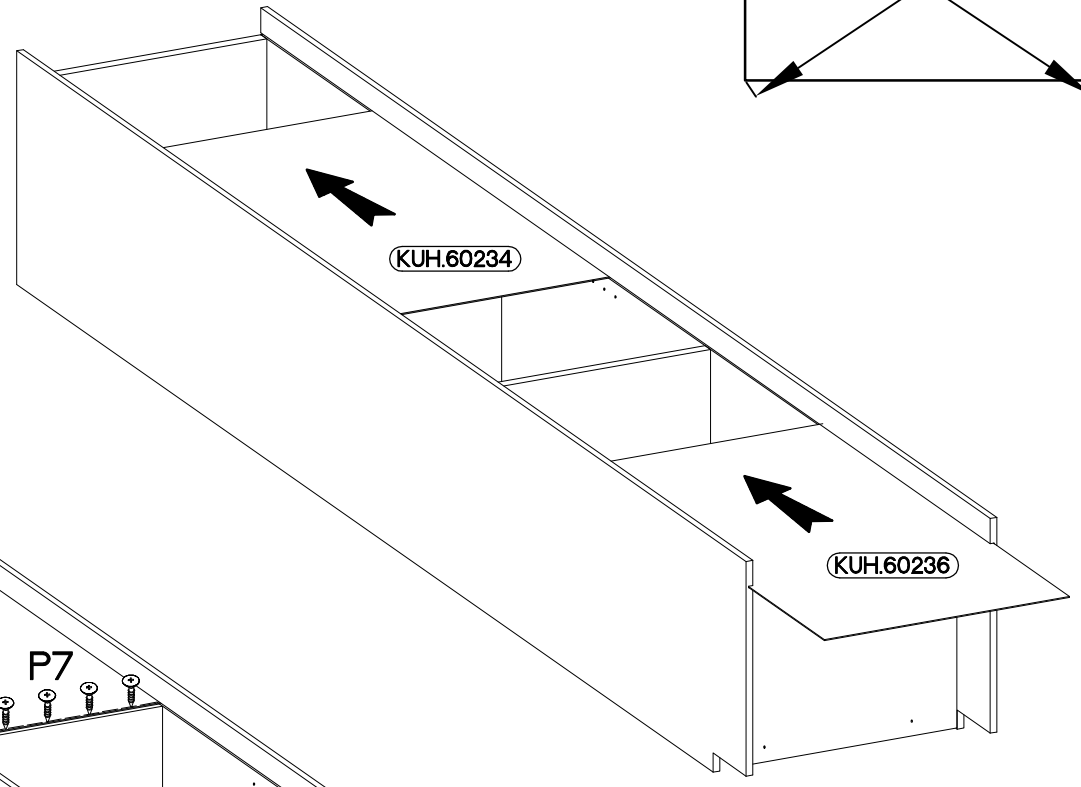

60 DK/DP-2100 2F

max. 10kg
 KUH.30002
 KUH.40007
 KUH.40008

 A 16	 B 16	 E1 16	 E9 2	 F2 4	 HG 5	 J 12
 L2 8	 L25 1		 O 1	 P5 12	 P7 15-20	 P4 2

ISM-KUH-01625

1

6.5x48x16	+8x30mm
 F2	 A
4	16

2

6,4 x 50mm

3

6,4 x 50mm

60 DP-2100 2F

4

60 DK-2100 2F

5

±3.0x20mm	
P7	L2
15-20	8

6