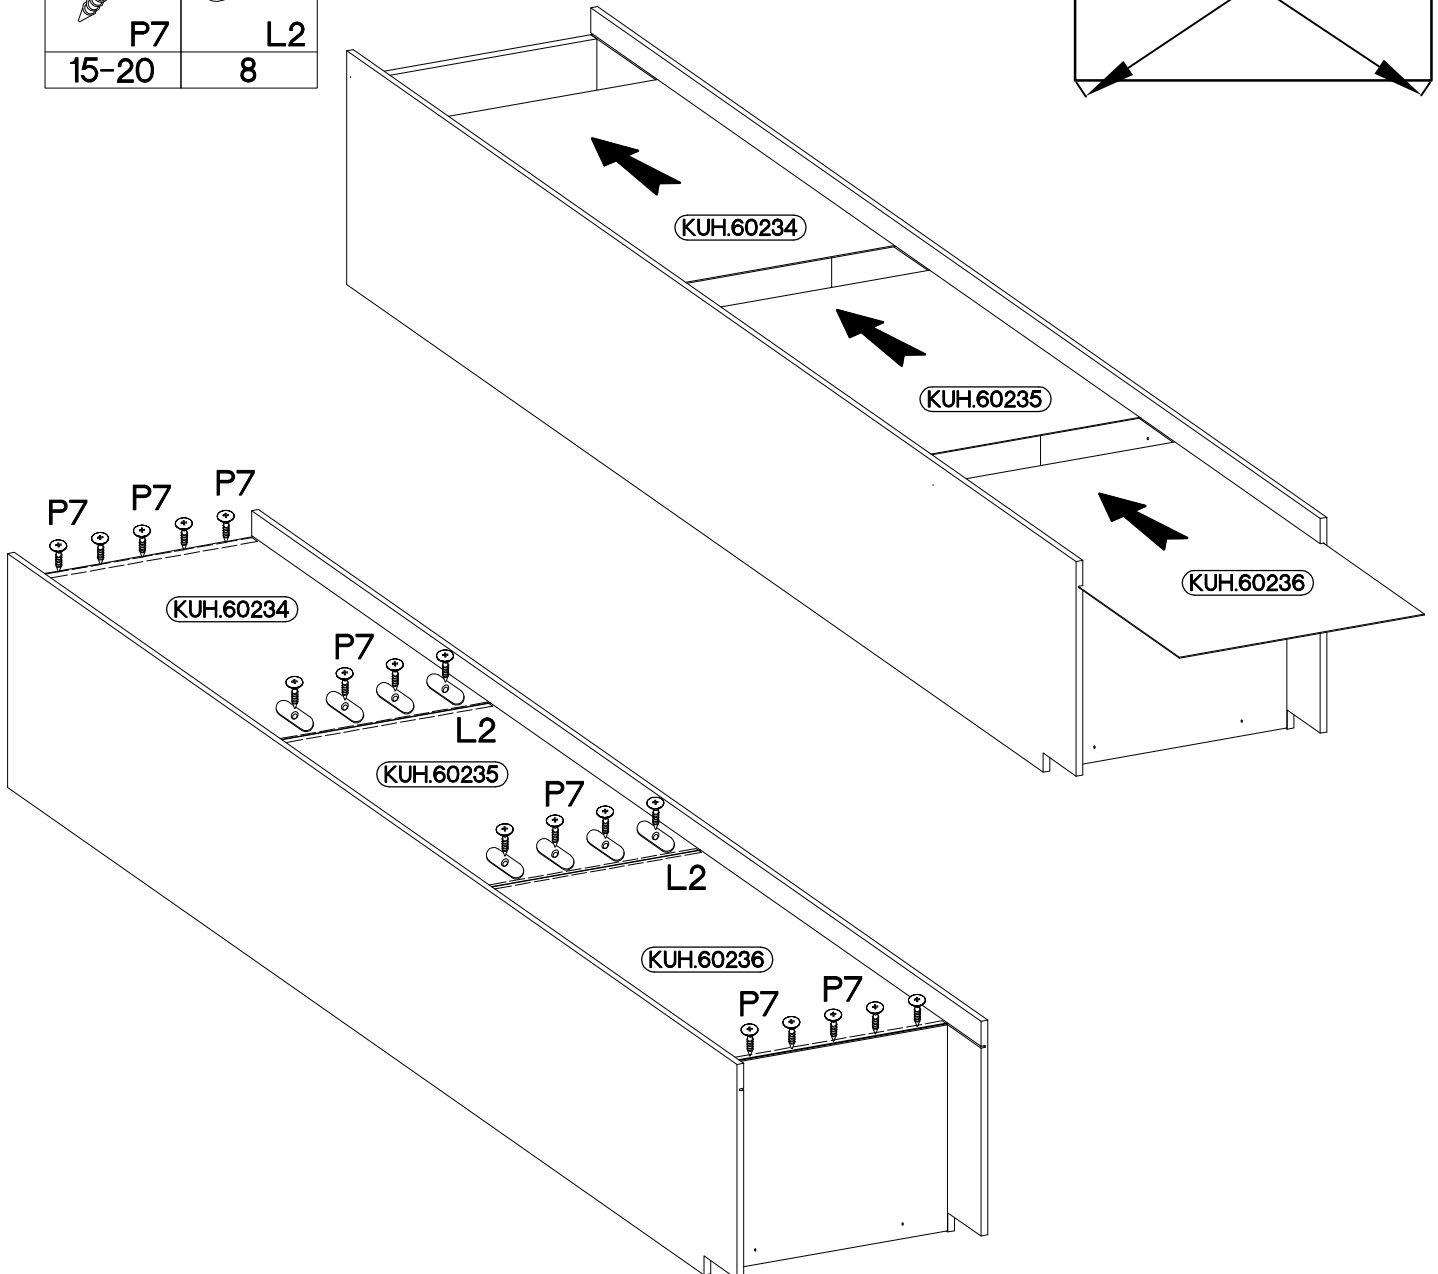

60 DK/DP-2100 2F

max. 10kg
 KUH.30002
 KUH.40007
 KUH.40008

 A 16	 B 16	 E1 16	 E9 2	 F2 4	 HG 5	 J 12
 L2 8	 L25 1		 O 1	 P5 12	 P7 15-20	 P4 2

ISM-KUH-01625

1

6.5x48x16	+8x30mm
 F2	 A
4	16

2

6,4 x 50mm

3

6,4 x 50mm

60 DP-2100 2F

4

60 DK-2100 2F

5

±3.0x20mm	
P7	L2
15-20	8

6

4.0x45mm

P4

2

E9

2

60 DP-2100 2F

7

8

60 DK-2100 2F

8

12

9

120x30x15mm	+3.5x13mm
	
L25	P5
1	2

- 
- 
- 
- 
- 

60 DP-2100 2F

60 DK-2100 2F