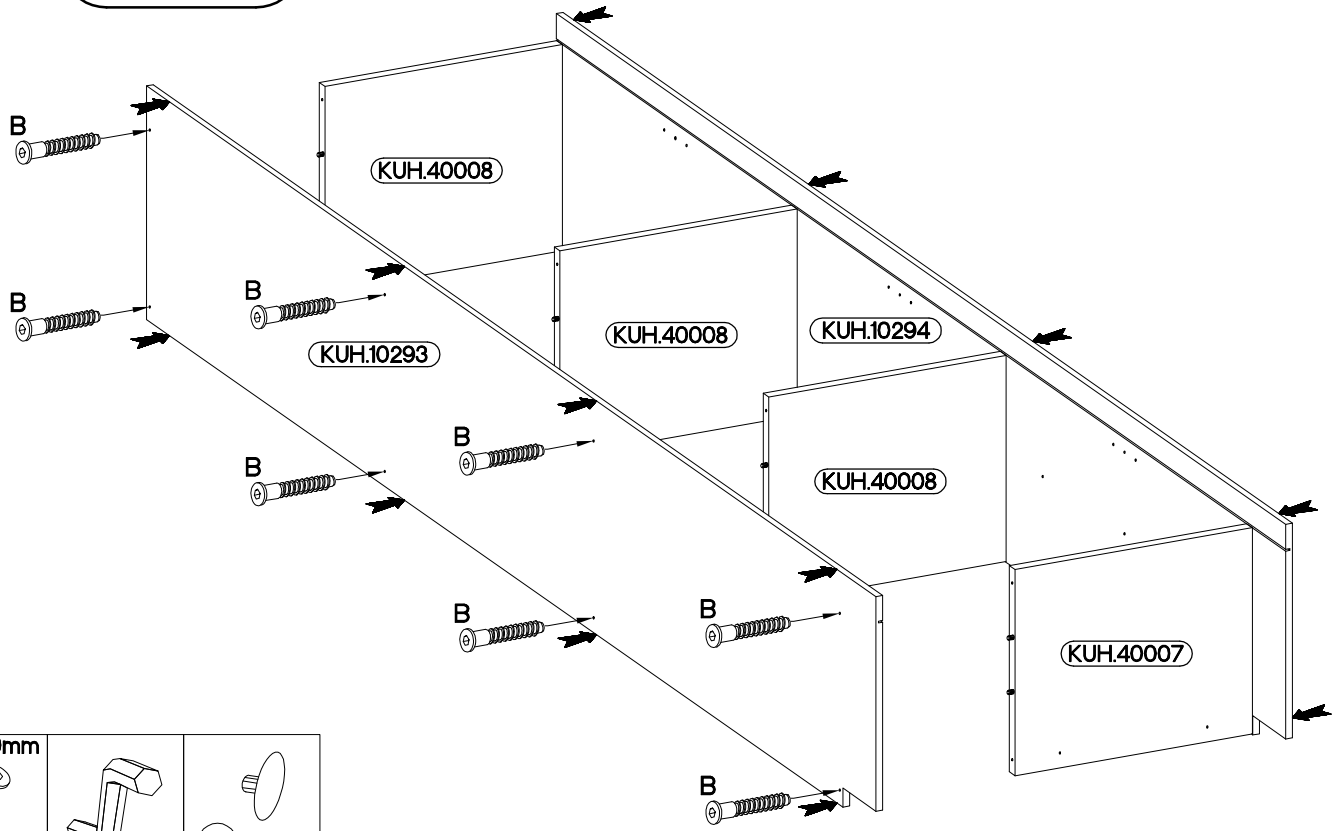

60 DK/DP-2100 2F

max. 10kg
 KUH.30002
 KUH.40007
 KUH.40008

 A 16	 B 16	 E1 16	 E9 2	 F2 4	 HG 5	 J 12
 L2 8	 L25 1		 O 1	 P5 12	 P7 15-20	 P4 2

ISM-KUH-01625

1

6.5x48x16	+8x30mm
 F2	 A
4	16

2

6,4 x 50mm

3

6,4 x 50mm

60 DP-2100 2F

4

60 DK-2100 2F

5

±3.0x20mm	
P7	L2
15-20	8

6

4.0x45mm

P4

2

E9

2

60 DP-2100 2F

7

8

60 DK-2100 2F

8

12

9

120x30x15mm	+3.5x13mm
	
L25	P5
1	2

- 
- 
- 
- 
- 

60 DP-2100 2F

60 DK-2100 2F