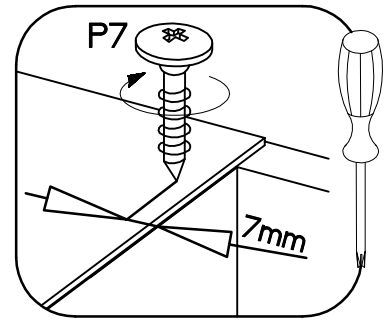

60 DK/DP-2100 2F

max. 10kg
 KUH.30002
 KUH.40007
 KUH.40008

 A 16	 B 16	 E1 16	 E9 2	 F2 4	 HG 5	 J 12
 L2 8	 L25 1		 O 1	 P5 12	 P7 15-20	 P4 2

ISM-KUH-01625

1

6.5x48x16	+8x30mm
 F2	 A
4	16

2

6,4 x 50mm

3

6,4 x 50mm

60 DP-2100 2F

4

60 DK-2100 2F

5

±3.0x20mm	
P7	L2
15-20	8

6

4.0x45mm

P4

2

E9

2

60 DP-2100 2F

7

8