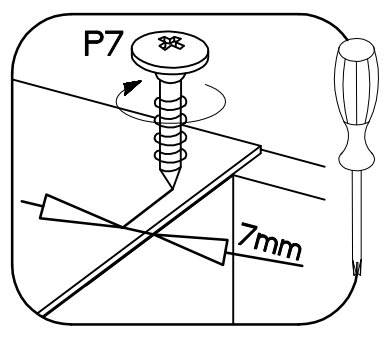

60 DK/DP-2100 2F

max. 10kg
 KUH.30002
 KUH.40007
 KUH.40008

 A 16	 B 16	 E1 16	 E9 2	 F2 4	 HG 5	 J 12
 L2 8	 L25 1		 O 1	 P5 12	 P7 15-20	 P4 2

ISM-KUH-01625

1

6.5x48x16	+8x30mm
 F2	 A
4	16

2

6,4 x 50mm

3

6,4 x 50mm

60 DP-2100 2F

4

60 DK-2100 2F

5

±3.0x20mm	
P7	L2
15-20	8

6

4.0x45mm

P4

2

E9

2

60 DP-2100 2F

7

8

60 DK-2100 2F

8

12

9

120x30x15mm	+3.5x13mm
	
L25	P5
1	2

- 
- 
- 
- 
- 

60 DP-2100 2F

60 DK-2100 2F