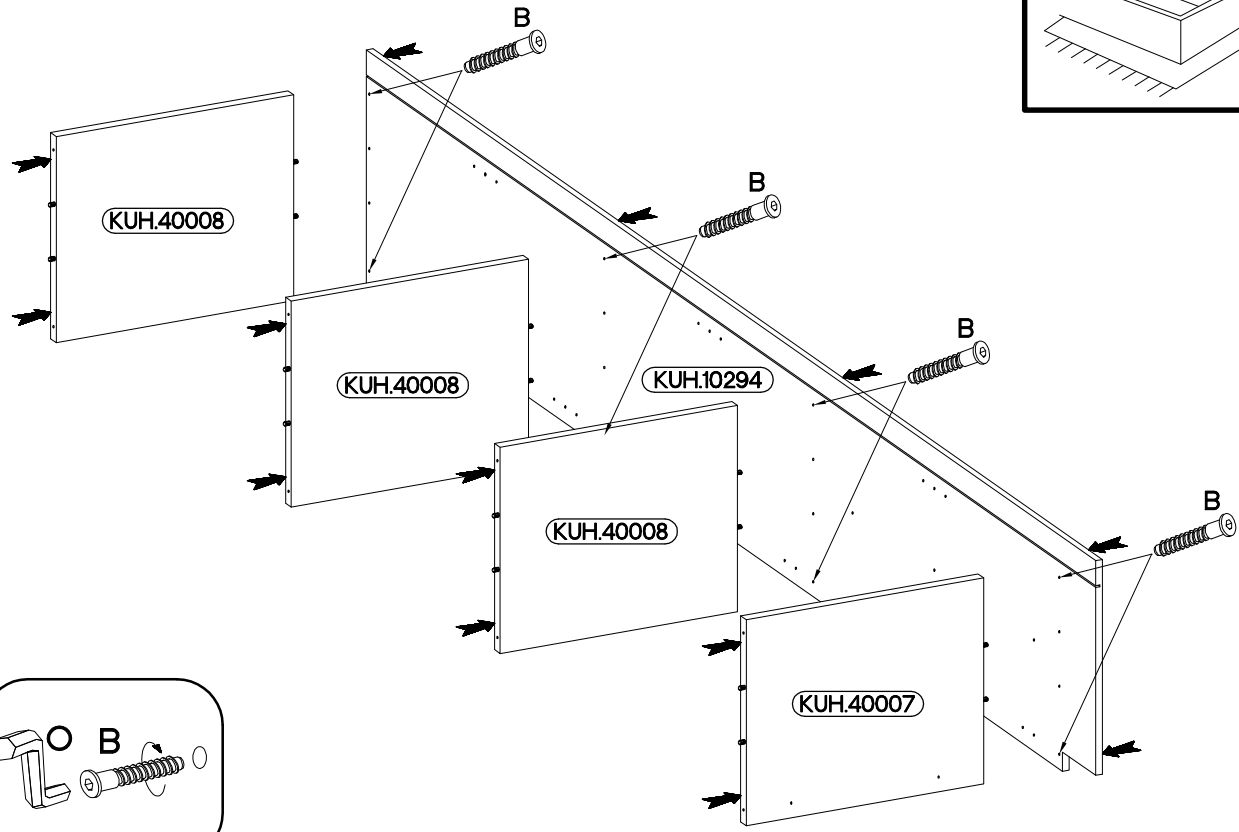

60 DK/DP-2100 2F

max. 10kg
 KUH.30002
 KUH.40007
 KUH.40008

 A 16	 B 16	 E1 16	 E9 2	 F2 4	 HG 5	 J 12
 L2 8	 L25 1		 O 1	 P5 12	 P7 15-20	 P4 2

ISM-KUH-01625

1

6.5x48x16	+8x30mm
 F2	 A
4	16

2

6,4 x 50mm

3

6,4 x 50mm

60 DP-2100 2F

4

60 DK-2100 2F

5

±3.0x20mm	
P7	L2
15-20	8

6

4.0x45mm

P4

2

E9

2

60 DP-2100 2F

7

8

60 DK-2100 2F

8

12

9

120x30x15mm	+3.5x13mm
	
L25	P5
1	2

- 
- 
- 
- 
- 

60 DP-2100 2F

60 DK-2100 2F