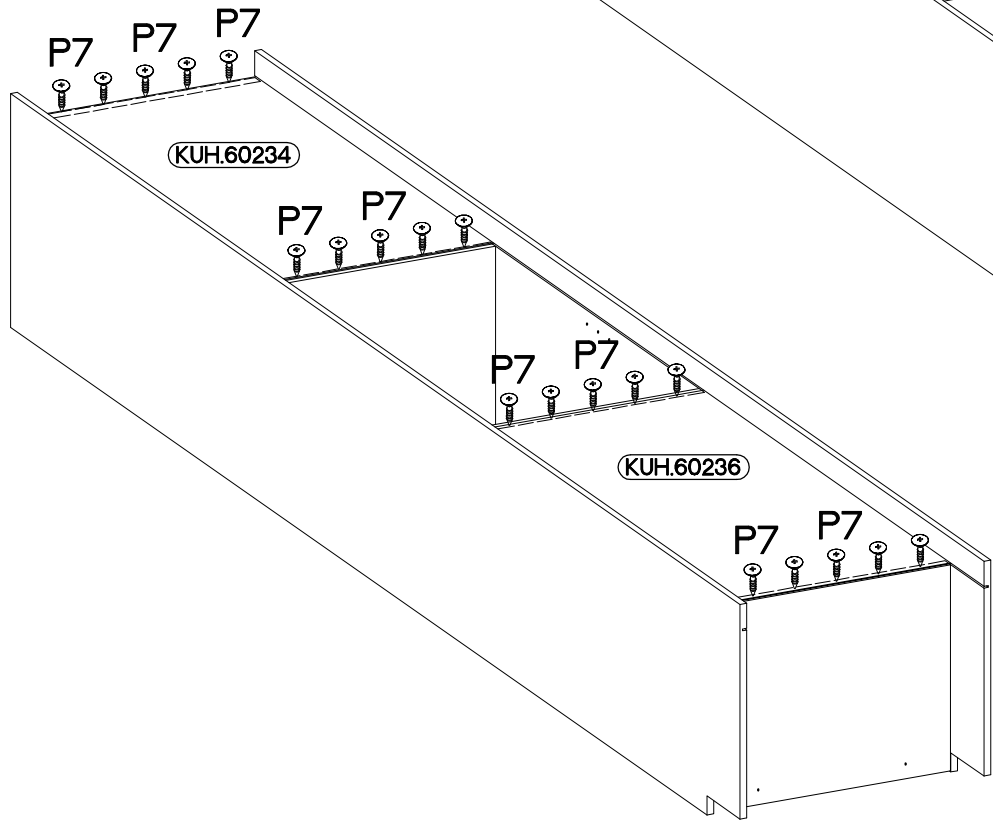

60 DK/DP-2100 2F

max. 10kg
 KUH.30002
 KUH.40007
 KUH.40008

 A 16	 B 16	 E1 16	 E9 2	 F2 4	 HG 5	 J 12
 L2 8	 L25 1		 O 1	 P5 12	 P7 15-20	 P4 2

ISM-KUH-01625

1

6.5x48x16	+8x30mm
 F2	 A
4	16

2

6,4 x 50mm

3

6,4 x 50mm

60 DP-2100 2F

4

60 DK-2100 2F

5

±3.0x20mm	
P7	L2
15-20	8

6

4.0x45mm

P4

2

E9

2

60 DP-2100 2F

7

8

60 DK-2100 2F

8

12

9

120x30x15mm	+3.5x13mm
	
L25	P5
1	2

- 
- 
- 
- 
- 

60 DP-2100 2F

60 DK-2100 2F