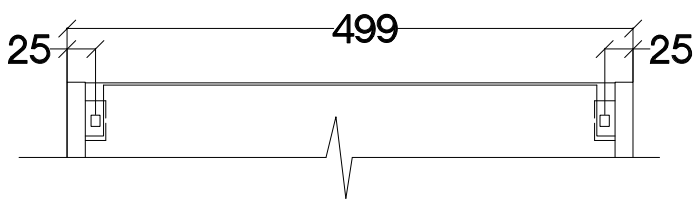

50 GU-36

Ersatzteil Nummer	Dimension
KUH.10489	358x290x16
KUH.10490	358x290x16
KUH.40001	467x276x16
KUH.40020	467x276x16
KUH.60354	353x485x2,5

A	B	E1	HG	K25	K26
8	8	8	2	1	1
K24	O	P5	P7	P8	
2	1	4	8-10	4	

8-10

5

FRONT

6

A

B

C

D