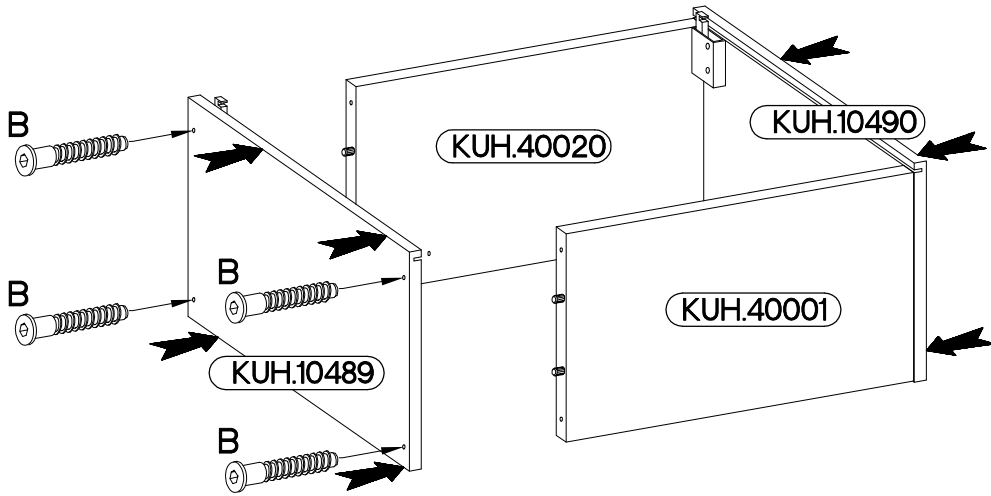

3

6,4 x 50mm

B

4

O

1

E1

4