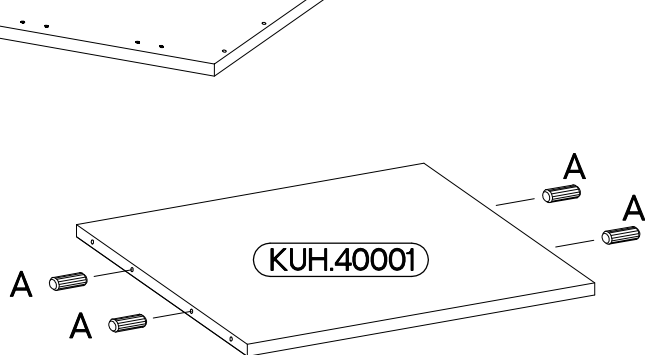

50 GU-36

Ersatzteil Nummer	Dimension
KUH.10489	358x290x16
KUH.10490	358x290x16
KUH.40001	467x276x16
KUH.40020	467x276x16
KUH.60354	353x485x2,5

A	B	E1	HG	K25	K26
8	8	8	2	1	1
K24	O	P5	P7	P8	
2	1	4	8-10	4	

ISM-KUH-01783

1

$\pm 8 \times 30 \text{mm}$  A 8	$\pm 4.0 \times 30 \text{mm}$  P8 4	 K 2	L  K25 1	R  K26 1
---	--	--	---	---

2

$6,4 \times 50 \text{mm}$  B 4	 O 1	 E1 4
---	---	--

3

6,4 x 50mm

B

4

O

1

E1

4

4

±3.0x20mm

P7