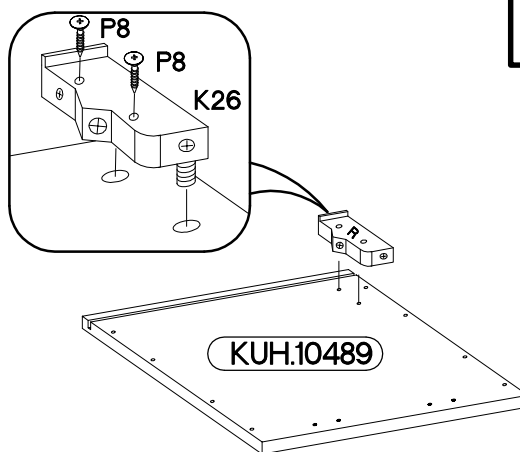

50 GU-36

Ersatzteil Nummer	Dimension
KUH.10489	358x290x16
KUH.10490	358x290x16
KUH.40001	467x276x16
KUH.40020	467x276x16
KUH.60354	353x485x2,5

A	B	E1	HG	K25	K26
8	8	8	2	1	1
K24	O	P5	P7	P8	
2	1	4	8-10	4	

ISM-KUH-01783

1

$\pm 8 \times 30 \text{mm}$  A 8	$\pm 4.0 \times 30 \text{mm}$  P8 4	 K 2	L  K25 1	R  K26 1
---	--	--	---	---

2

$6,4 \times 50 \text{mm}$  B 4	 O 1	 E1 4
---	---	--

3

6,4 x 50mm

B

4

O

1

E1

4

4

±3.0x20mm

P7