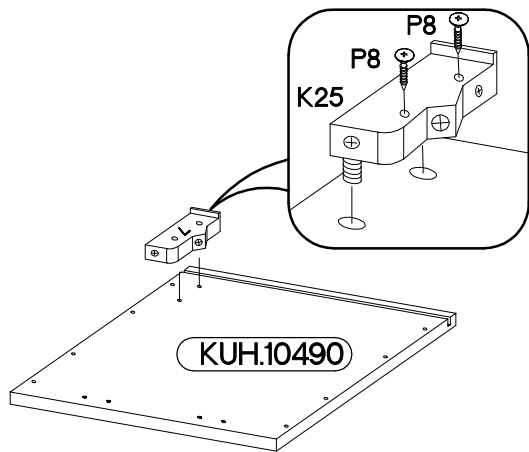

50 GU-36

Ersatzteil Nummer	Dimension
KUH.10489	358x290x16
KUH.10490	358x290x16
KUH.40001	467x276x16
KUH.40020	467x276x16
KUH.60354	353x485x2,5

A	B	E1	HG	K25	K26
8	8	8	2	1	1
K24	O	P5	P7	P8	
2	1	4	8-10	4	

ISM-KUH-01783

1

$\pm 8 \times 30 \text{mm}$  A 8	$\pm 4.0 \times 30 \text{mm}$  P8 4	 K 2	L  K25 1	R  K26 1
---	--	--	---	---

2

$6,4 \times 50 \text{mm}$  B 4	 O 1	 E1 4
---	---	--

3

6,4 x 50mm

B

4

O

1

E1

4

4

±3.0x20mm

P7