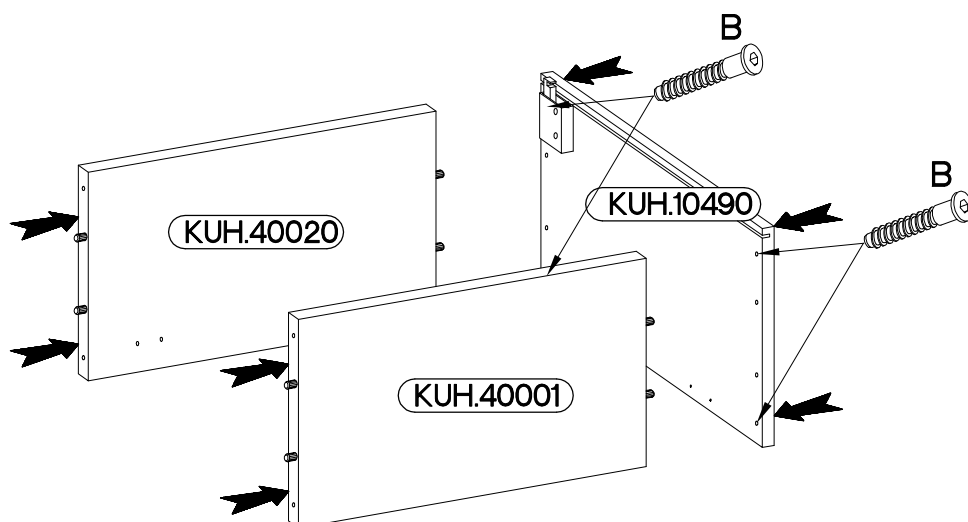

50 GU-36

Ersatzteil Nummer	Dimension
KUH.10489	358x290x16
KUH.10490	358x290x16
KUH.40001	467x276x16
KUH.40020	467x276x16
KUH.60354	353x485x2,5

A	B	E1	HG	K25	K26
8	8	8	2	1	1
K24	O	P5	P7	P8	
2	1	4	8-10	4	

ISM-KUH-01783

1

$\pm 8 \times 30 \text{mm}$  A 8	$\pm 4.0 \times 30 \text{mm}$  P8 4	 K 2	L  K25 1	R  K26 1
---	--	--	---	---

2

$6,4 \times 50 \text{mm}$  B 4	 O 1	 E1 4
---	---	--

3

6,4 x 50mm

B

4

O

1

E1

4

4

±3.0x20mm

P7