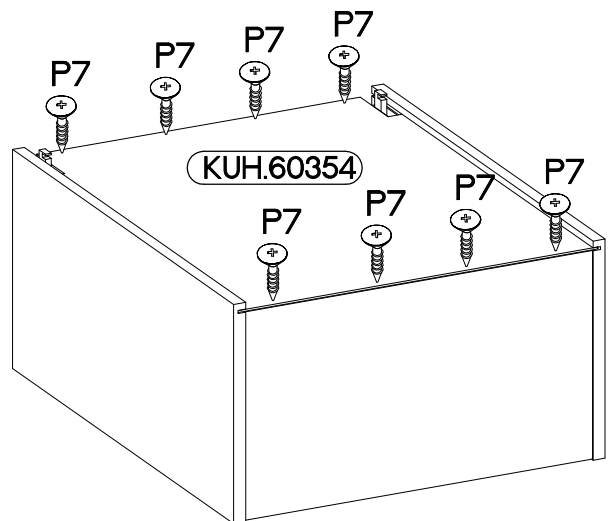

50 GU-36

Ersatzteil Nummer	Dimension
KUH.10489	358x290x16
KUH.10490	358x290x16
KUH.40001	467x276x16
KUH.40020	467x276x16
KUH.60354	353x485x2,5

A	B	E1	HG	K25	K26
8	8	8	2	1	1
K24	O	P5	P7	P8	
2	1	4	8-10	4	

4

O

1

E1

4

4

±3.0x20mm

P7

8-10

5

FRONT

6

A

B

C

D