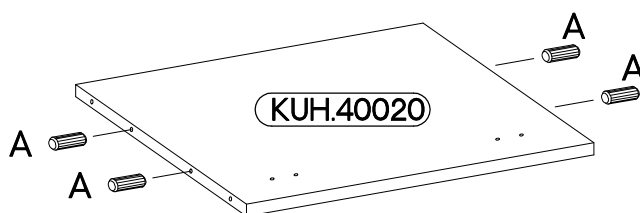

50 GU-36

Ersatzteil Nummer	Dimension
KUH.10489	358x290x16
KUH.10490	358x290x16
KUH.40001	467x276x16
KUH.40020	467x276x16
KUH.60354	353x485x2,5

A	B	E1	HG	K25	K26
8	8	8	2	1	1
K24	O	P5	P7	P8	
2	1	4	8-10	4	

ISM-KUH-01783

1

$\pm 8 \times 30 \text{mm}$  A 8	$\pm 4.0 \times 30 \text{mm}$  P8 4	 K 2	L  K25 1	R  K26 1
---	--	--	---	---

2

$6,4 \times 50 \text{mm}$  B 4	 O 1	 E1 4
---	---	--

3

6,4 x 50mm

B

4

O

1

E1

4

4

±3.0x20mm

P7