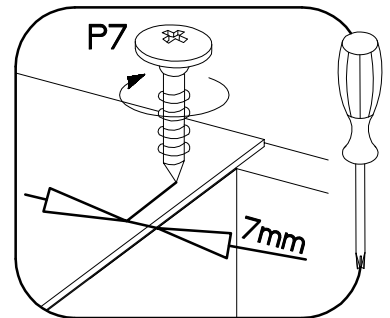

4

±3.0x20mm

P7

8-10