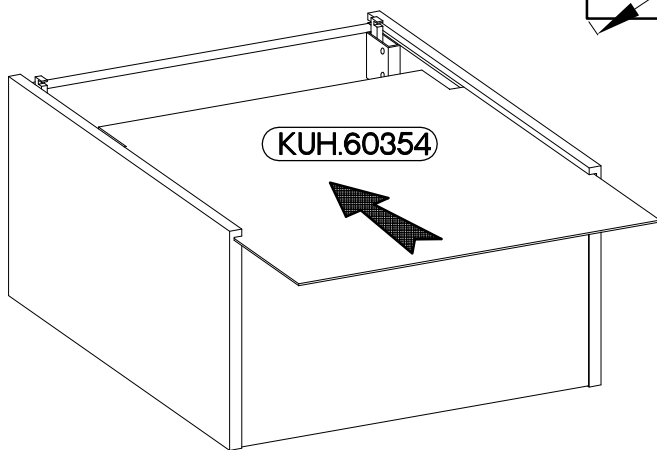

4

±3.0x20mm

P7

8-10