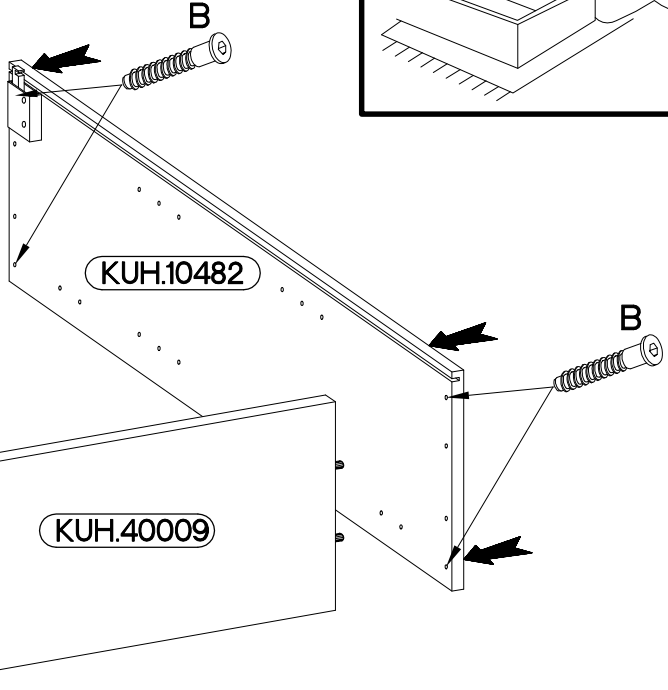

KUH.10482

KUH.40009