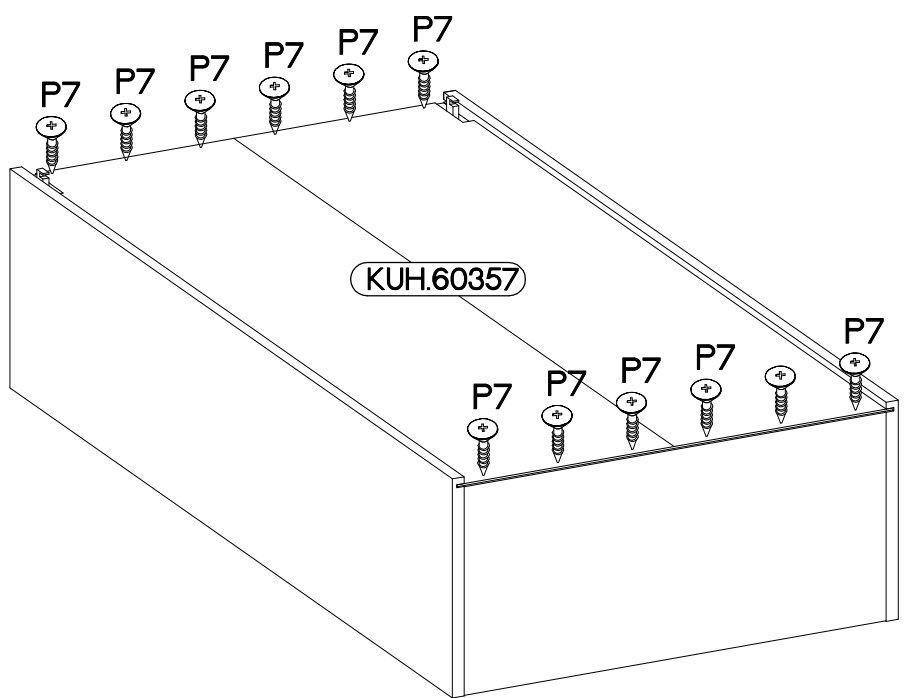

60 G-72 1F

Ersatzteil Nummer	Dimension
KUH.10481	715x290x16
KUH.10482	715x290x16
KUH.30004 x2	566x250x16
KUH.40009 x2	567x276x16
KUH.60357	713x585x2,5

A 8	B 8	E1 8	[CD] HG 2	J 8	
L 1	R 1	O 1	P5 4	P7 8-10	P8 4

KUH.10481

KUH.40009

6,4 x 50mm

B

4

O

1

E1

4

4

5

7

8

FRONT