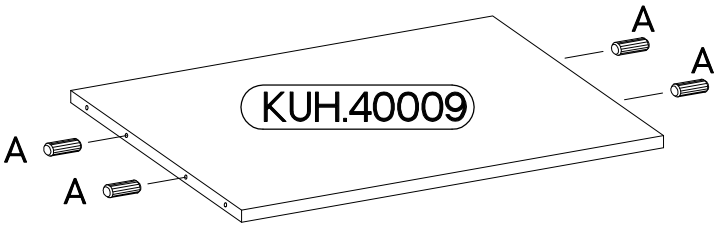

60 G-72 1F

Ersatzteil Nummer	Dimension
KUH.10481	715x290x16
KUH.10482	715x290x16
KUH.30004 x2	566x250x16
KUH.40009 x2	567x276x16
KUH.60357	713x585x2,5

A 8	B 8	E1 8	[CD] HG 2	J 8	
L 1	R 1	O 1	P5 4	P7 8-10	P8 4

ISM-KUH-01785

 +8x30mm A	 +4.0x30mm P8	 L K25	 R K26
8	4	1	1

2

6,4 x 50mm

B

4

O

1

KUH.10481

KUH.40009

6,4 x 50mm

B

4

O

1

E1