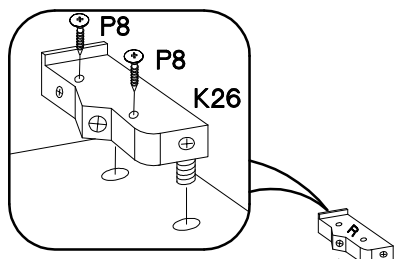

60 G-72 1F

Ersatzteil Nummer	Dimension
KUH.10481	715x290x16
KUH.10482	715x290x16
KUH.30004 x2	566x250x16
KUH.40009 x2	567x276x16
KUH.60357	713x585x2,5

A 8	B 8	E1 8	[CD] HG 2	J 8	
L 1	R 1	O 1	P5 4	P7 8-10	P8 4

ISM-KUH-01785

 +8x30mm A	 +4.0x30mm P8	 L K25	 R K26
8	4	1	1

2

6,4 x 50mm

B

4

O

1

KUH.10481

KUH.40009

6,4 x 50mm

B

4

O

1

E1