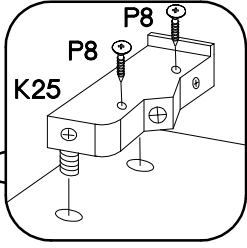

60 G-72 1F

Ersatzteil Nummer	Dimension
KUH.10481	715x290x16
KUH.10482	715x290x16
KUH.30004 x2	566x250x16
KUH.40009 x2	567x276x16
KUH.60357	713x585x2,5

A 8	B 8	E1 8	[CD] HG 2	J 8	
L 1	R 1	O 1	P5 4	P7 8-10	P8 4

ISM-KUH-01785

 +8x30mm A	 +4.0x30mm P8	 L K25	 R K26
8	4	1	1

2

6,4 x 50mm

B

4

O

1

KUH.10481

KUH.40009

6,4 x 50mm

B

4

O

1

E1