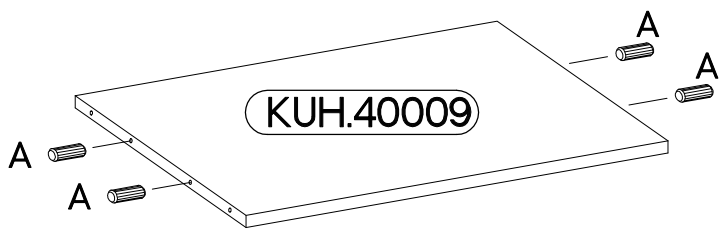

60 G-72 1F

Ersatzteil Nummer	Dimension
KUH.10481	715x290x16
KUH.10482	715x290x16
KUH.30004 x2	566x250x16
KUH.40009 x2	567x276x16
KUH.60357	713x585x2,5

A 8	B 8	E1 8	[CD] HG 2	J 8	
L 1	R 1	O 1	P5 4	P7 8-10	P8 4

ISM-KUH-01785

 +8x30mm A	 +4.0x30mm P8	 L K25	 R K26
8	4	1	1

2

6,4 x 50mm

B

4

O

1

KUH.10481

KUH.40009

6,4 x 50mm

B

4

O

1

E1