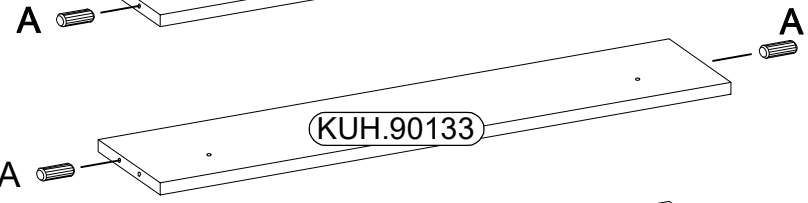

80 D 2F BB

max. **KUH.30010**
KUH.40027
10kg

Ersatzteil Nummer	Dimension
KUH.10043	815x500x16
KUH.10044	815x500x16
KUH.30010	766x430x16
KUH.40027	767x485x16
KUH.60032 x2	713x391x2,5
KUH.70063 x2	713x396x16
KUH.90040	799x95x16
KUH.90133	767x100x16
KUH.900134	767x100x16

Ø8x30mm	6,4 x 50mm			6.5x48x16	Ø35/0mm	Ø5/19mm	L1=680mm
A	B	E1	E9	F2	HG	J	L1
8	8	8	2	4	4	4	1
	Ø4.0x45mm	Ø3.5x13mm	Ø3.0x20mm	Ø4.0x35mm	Ø4.0x30mm		
O	P4	P5	P7	R3	R2	S	
1	2	8	10-15	4	4	2	

ISM-KUH-01399

1

6.5x48x16	Ø8x30mm	Ø35/0mm	Ø3.5x13mm
			
F2	A	HG	P5
4	8	4	8

2

6,4 x 50mm

B

4

O

1

E1

4