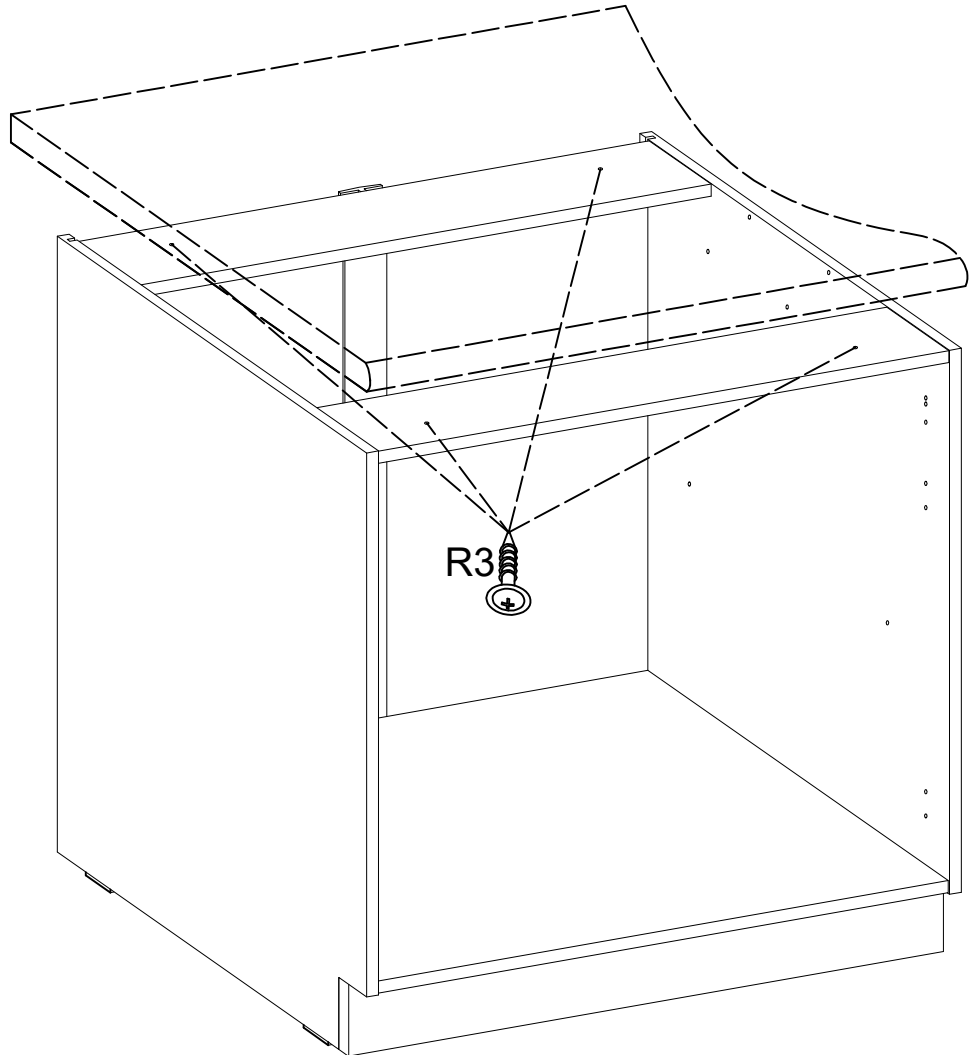

7

Ø4.0x35mm	
	R3
4