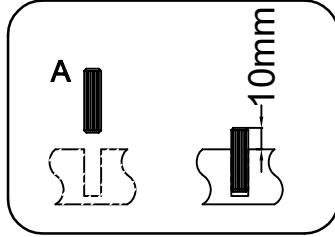

80 D 2F BB

max. **KUH.30010**
KUH.40027
10kg

Ersatzteil Nummer	Dimension
KUH.10043	815x500x16
KUH.10044	815x500x16
KUH.30010	766x430x16
KUH.40027	767x485x16
KUH.60032 x2	713x391x2,5
KUH.70063 x2	713x396x16
KUH.90040	799x95x16
KUH.90133	767x100x16
KUH.900134	767x100x16

Ø8x30mm	6,4 x 50mm			6.5x48x16	Ø35/0mm	Ø5/19mm	L1=680mm
A	B	E1	E9	F2	HG	J	L1
8	8	8	2	4	4	4	1
	Ø4.0x45mm	Ø3.5x13mm	Ø3.0x20mm	Ø4.0x35mm	Ø4.0x30mm		
O	P4	P5	P7	R3	R2	S	
1	2	8	10-15	4	4	2	

ISM-KUH-01399

1

6.5x48x16	Ø8x30mm	Ø35/0mm	Ø3.5x13mm
			
F2	A	HG	P5
4	8	4	8

2

6,4 x 50mm

B

4

O

1

E1

4

8

Ø5/19mm

J

4

9

Ø4.0x30mm		
	R2	S
4		2

KUH.70063