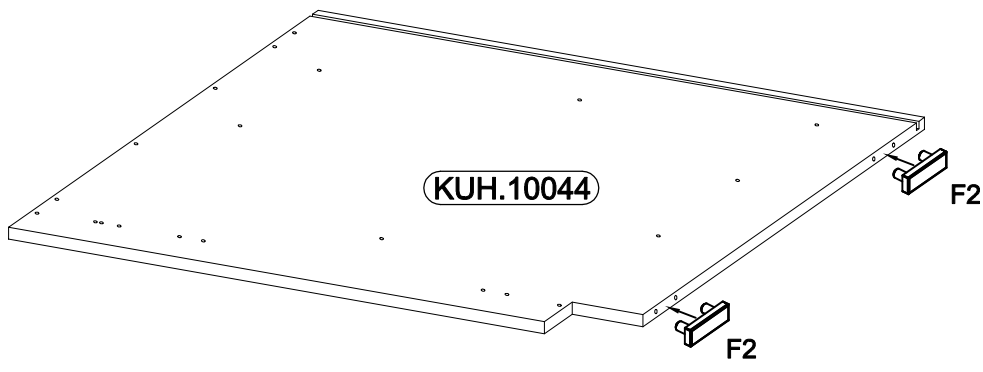

80 D 2F BB

max. **KUH.30010**
KUH.40027
10kg

Ersatzteil Nummer	Dimension
KUH.10043	815x500x16
KUH.10044	815x500x16
KUH.30010	766x430x16
KUH.40027	767x485x16
KUH.60032 x2	713x391x2,5
KUH.70063 x2	713x396x16
KUH.90040	799x95x16
KUH.90133	767x100x16
KUH.900134	767x100x16

Ø8x30mm	6,4 x 50mm			6.5x48x16	Ø35/0mm	Ø5/19mm	L1=680mm
A	B	E1	E9	F2	HG	J	L1
8	8	8	2	4	4	4	1
	Ø4.0x45mm	Ø3.5x13mm	Ø3.0x20mm	Ø4.0x35mm	Ø4.0x30mm		
O	P4	P5	P7	R3	R2	S	
1	2	8	10-15	4	4	2	

ISM-KUH-01399

1

6.5x48x16	Ø8x30mm	Ø35/0mm	Ø3.5x13mm
			
F2	A	HG	P5
4	8	4	8

2

6,4 x 50mm

B

4

O

1

E1

4

KUH.90134

KUH.10044

KUH.40027

KUH.90133

E1

3

6,4 x 50mm

B