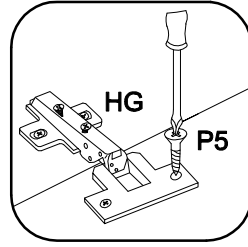

80 D 2F BB

max. **KUH.30010**
KUH.40027
10kg

Ersatzteil Nummer	Dimension
KUH.10043	815x500x16
KUH.10044	815x500x16
KUH.30010	766x430x16
KUH.40027	767x485x16
KUH.60032 x2	713x391x2,5
KUH.70063 x2	713x396x16
KUH.90040	799x95x16
KUH.90133	767x100x16
KUH.900134	767x100x16

Ø8x30mm	6,4 x 50mm			6.5x48x16	Ø35/0mm	Ø5/19mm	L1=680mm
A	B	E1	E9	F2	HG	J	L1
8	8	8	2	4	4	4	1
	Ø4.0x45mm	Ø3.5x13mm	Ø3.0x20mm	Ø4.0x35mm	Ø4.0x30mm		
O	P4	P5	P7	R3	R2	S	
1	2	8	10-15	4	4	2	

ISM-KUH-01399

1

6.5x48x16	Ø8x30mm	Ø35/0mm	Ø3.5x13mm
			
F2	A	HG	P5
4	8	4	8

2

6,4 x 50mm

B

4

O

1

E1

4

KUH.90134

KUH.10044

KUH.40027

KUH.90133

E1

3

6,4 x 50mm

B