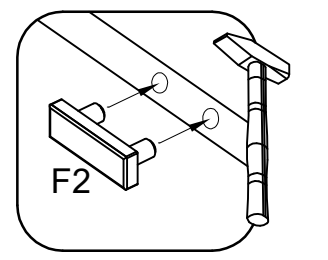

80 D 2F BB

max. **KUH.30010**
KUH.40027
10kg

Ersatzteil Nummer	Dimension
KUH.10043	815x500x16
KUH.10044	815x500x16
KUH.30010	766x430x16
KUH.40027	767x485x16
KUH.60032 x2	713x391x2,5
KUH.70063 x2	713x396x16
KUH.90040	799x95x16
KUH.90133	767x100x16
KUH.900134	767x100x16

Ø8x30mm	6,4 x 50mm			6.5x48x16	Ø35/0mm	Ø5/19mm	L1=680mm
A	B	E1	E9	F2	HG	J	L1
8	8	8	2	4	4	4	1
	Ø4.0x45mm	Ø3.5x13mm	Ø3.0x20mm	Ø4.0x35mm	Ø4.0x30mm		
O	P4	P5	P7	R3	R2	S	
1	2	8	10-15	4	4	2	

ISM-KUH-01399

1

6.5x48x16	Ø8x30mm	Ø35/0mm	Ø3.5x13mm
			
F2	A	HG	P5
4	8	4	8

2

6,4 x 50mm

B

4

O

1

E1

4

8

Ø5/19mm

J

4

9

Ø4.0x30mm		
	R2	S
4		2

KUH.70063