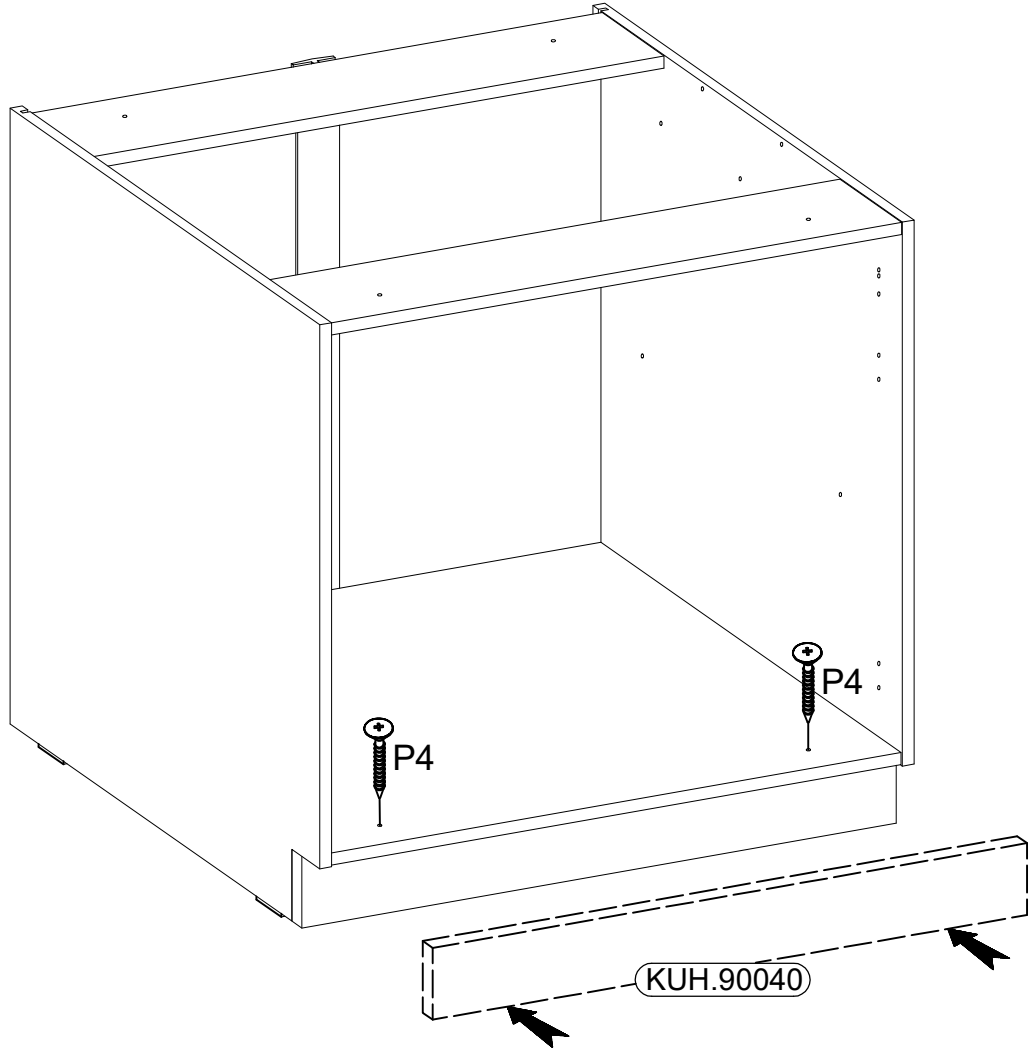

6

Ø4.0x45mm	
P4	E9
2	2