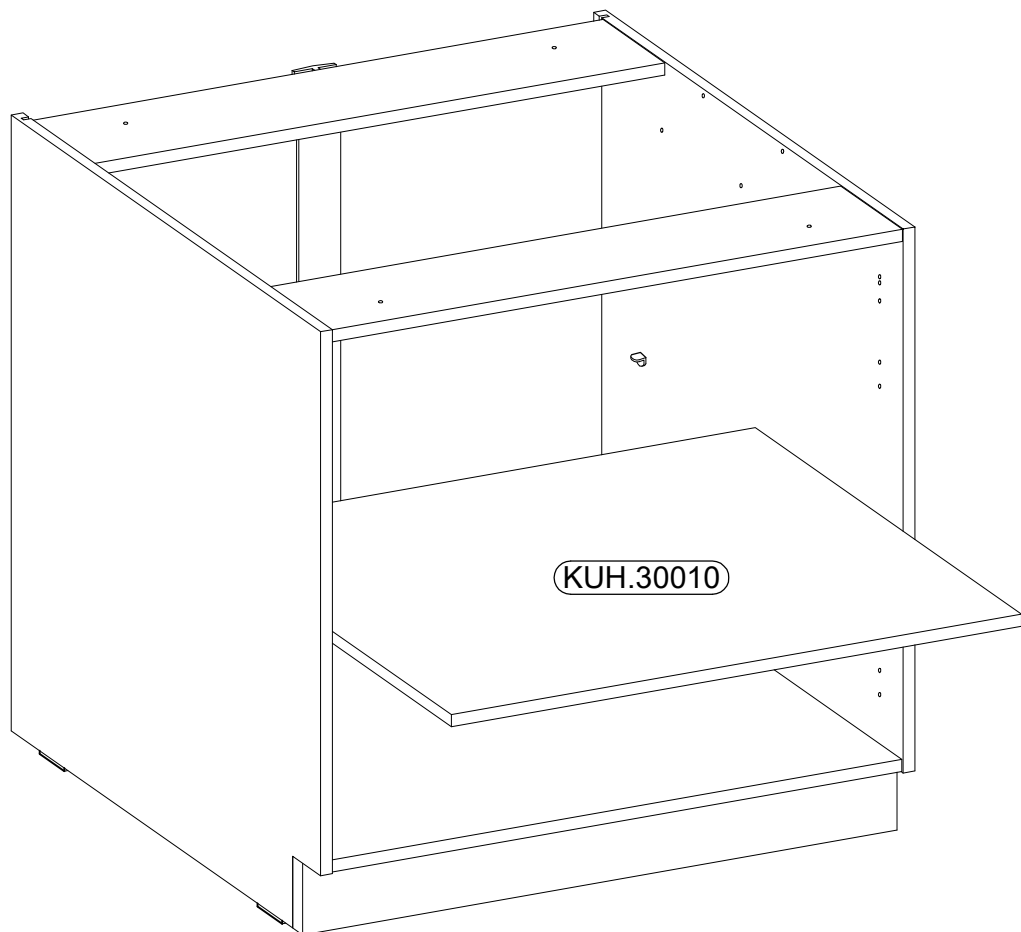

8

Ø5/19mm

J

4