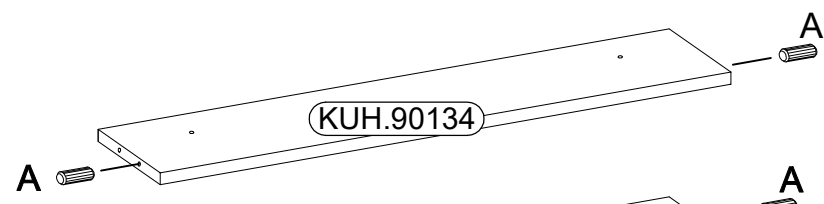

80 D 2F BB

max. **KUH.30010**
KUH.40027
10kg

Ersatzteil Nummer	Dimension
KUH.10043	815x500x16
KUH.10044	815x500x16
KUH.30010	766x430x16
KUH.40027	767x485x16
KUH.60032 x2	713x391x2,5
KUH.70063 x2	713x396x16
KUH.90040	799x95x16
KUH.90133	767x100x16
KUH.900134	767x100x16

Ø8x30mm	6,4 x 50mm			6.5x48x16	Ø35/0mm	Ø5/19mm	L1=680mm
A	B	E1	E9	F2	HG	J	L1
8	8	8	2	4	4	4	1
	Ø4.0x45mm	Ø3.5x13mm	Ø3.0x20mm	Ø4.0x35mm	Ø4.0x30mm		
O	P4	P5	P7	R3	R2	S	
1	2	8	10-15	4	4	2	

ISM-KUH-01399

1

6.5x48x16	Ø8x30mm	Ø35/0mm	Ø3.5x13mm
			
F2	A	HG	P5
4	8	4	8

2

6,4 x 50mm

B

4

O

1

E1

4