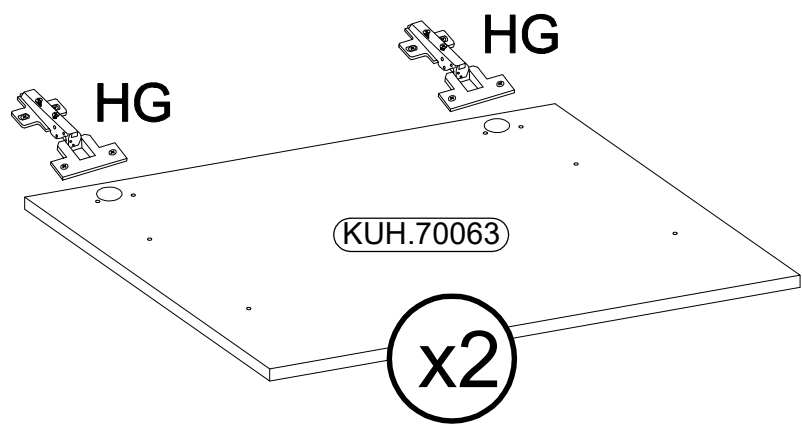

80 D 2F BB

max. **KUH.30010**
KUH.40027
10kg

Ersatzteil Nummer	Dimension
KUH.10043	815x500x16
KUH.10044	815x500x16
KUH.30010	766x430x16
KUH.40027	767x485x16
KUH.60032 x2	713x391x2,5
KUH.70063 x2	713x396x16
KUH.90040	799x95x16
KUH.90133	767x100x16
KUH.900134	767x100x16

Ø8x30mm	6,4 x 50mm			6.5x48x16	Ø35/0mm	Ø5/19mm	L1=680mm
A	B	E1	E9	F2	HG	J	L1
8	8	8	2	4	4	4	1
	Ø4.0x45mm	Ø3.5x13mm	Ø3.0x20mm	Ø4.0x35mm	Ø4.0x30mm		
O	P4	P5	P7	R3	R2	S	
1	2	8	10-15	4	4	2	

ISM-KUH-01399

1

6.5x48x16	Ø8x30mm	Ø35/0mm	Ø3.5x13mm
			
F2	A	HG	P5
4	8	4	8

2

6,4 x 50mm

B

4

O

1

E1

4

8

Ø5/19mm

J

4

9

Ø4.0x30mm		
	R2	S
4		2

KUH.70063