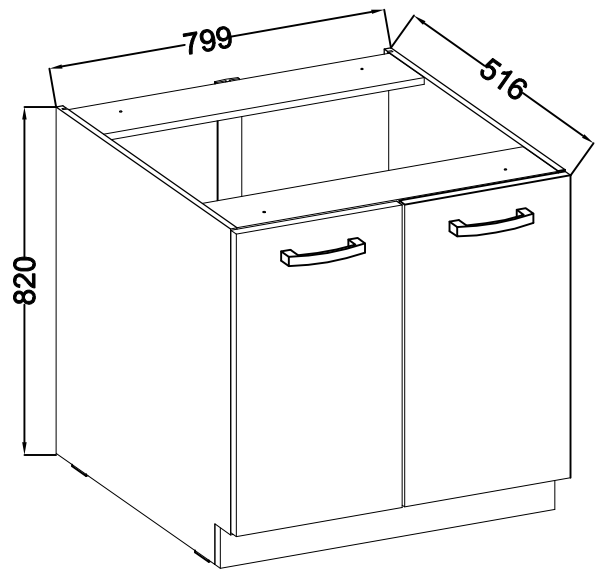

80 D 2F BB

max. **KUH.30010**
KUH.40027
10kg

Ersatzteil Nummer	Dimension
KUH.10043	815x500x16
KUH.10044	815x500x16
KUH.30010	766x430x16
KUH.40027	767x485x16
KUH.60032 x2	713x391x2,5
KUH.70063 x2	713x396x16
KUH.90040	799x95x16
KUH.90133	767x100x16
KUH.900134	767x100x16

Ø8x30mm	6,4 x 50mm			6.5x48x16	Ø35/0mm	Ø5/19mm	L1=680mm
A	B	E1	E9	F2	HG	J	L1
8	8	8	2	4	4	4	1
	Ø4.0x45mm	Ø3.5x13mm	Ø3.0x20mm	Ø4.0x35mm	Ø4.0x30mm		
O	P4	P5	P7	R3	R2	S	
1	2	8	10-15	4	4	2	

ISM-KUH-01399

1

6.5x48x16	Ø8x30mm	Ø35/0mm	Ø3.5x13mm
			
F2	A	HG	P5
4	8	4	8

2

6,4 x 50mm

B

4

O

1

E1

4