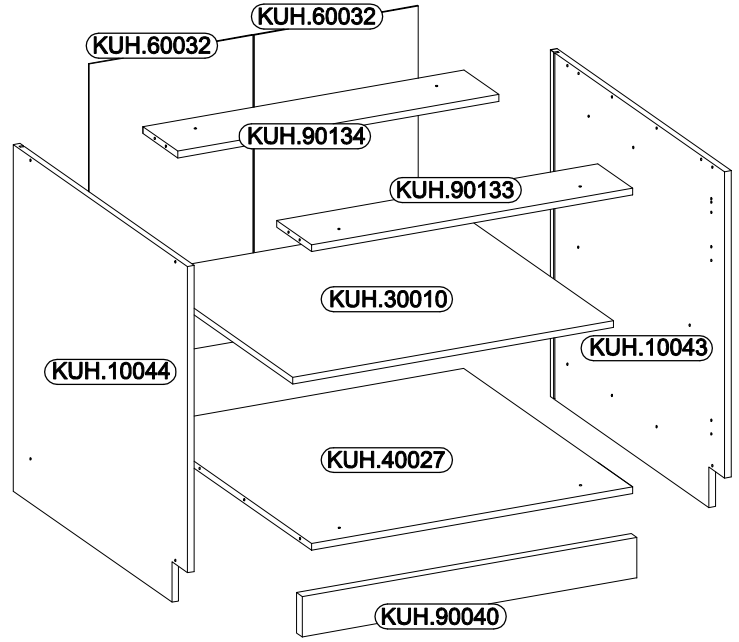

80 D 2F BB

max. **KUH.30010**
KUH.40027
10kg

Ersatzteil Nummer	Dimension
KUH.10043	815x500x16
KUH.10044	815x500x16
KUH.30010	766x430x16
KUH.40027	767x485x16
KUH.60032 x2	713x391x2,5
KUH.70063 x2	713x396x16
KUH.90040	799x95x16
KUH.90133	767x100x16
KUH.900134	767x100x16

Ø8x30mm	6,4 x 50mm			6.5x48x16	Ø35/0mm	Ø5/19mm	L1=680mm
A	B	E1	E9	F2	HG	J	L1
8	8	8	2	4	4	4	1
	Ø4.0x45mm	Ø3.5x13mm	Ø3.0x20mm	Ø4.0x35mm	Ø4.0x30mm		
O	P4	P5	P7	R3	R2	S	
1	2	8	10-15	4	4	2	

ISM-KUH-01399

1

6.5x48x16	Ø8x30mm	Ø35/0mm	Ø3.5x13mm
			
F2	A	HG	P5
4	8	4	8

2

6,4 x 50mm

B

4

O

1

E1

4

KUH.90134

KUH.10044

KUH.40027

KUH.90133

E1

3

6,4 x 50mm

B