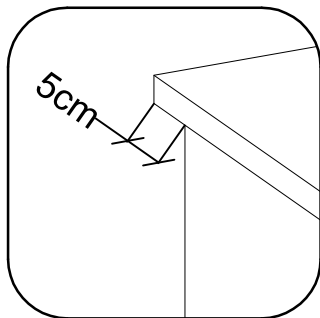

80 D 2F BB

max. **KUH.30010**
KUH.40027
10kg

Ersatzteil Nummer	Dimension
KUH.10043	815x500x16
KUH.10044	815x500x16
KUH.30010	766x430x16
KUH.40027	767x485x16
KUH.60032 x2	713x391x2,5
KUH.70063 x2	713x396x16
KUH.90040	799x95x16
KUH.90133	767x100x16
KUH.900134	767x100x16

2

6,4 x 50mm

B

4

O

1

E1

4

KUH.10043

KUH.90133

4

5

6

Ø4.0x45mm	
	
P4	E9
2	2

7

Ø4.0x35mm	
	R3
4	

8

Ø5/19mm

J

4

9

Ø4.0x30mm		
	R2	S
4		2

KUH.70063