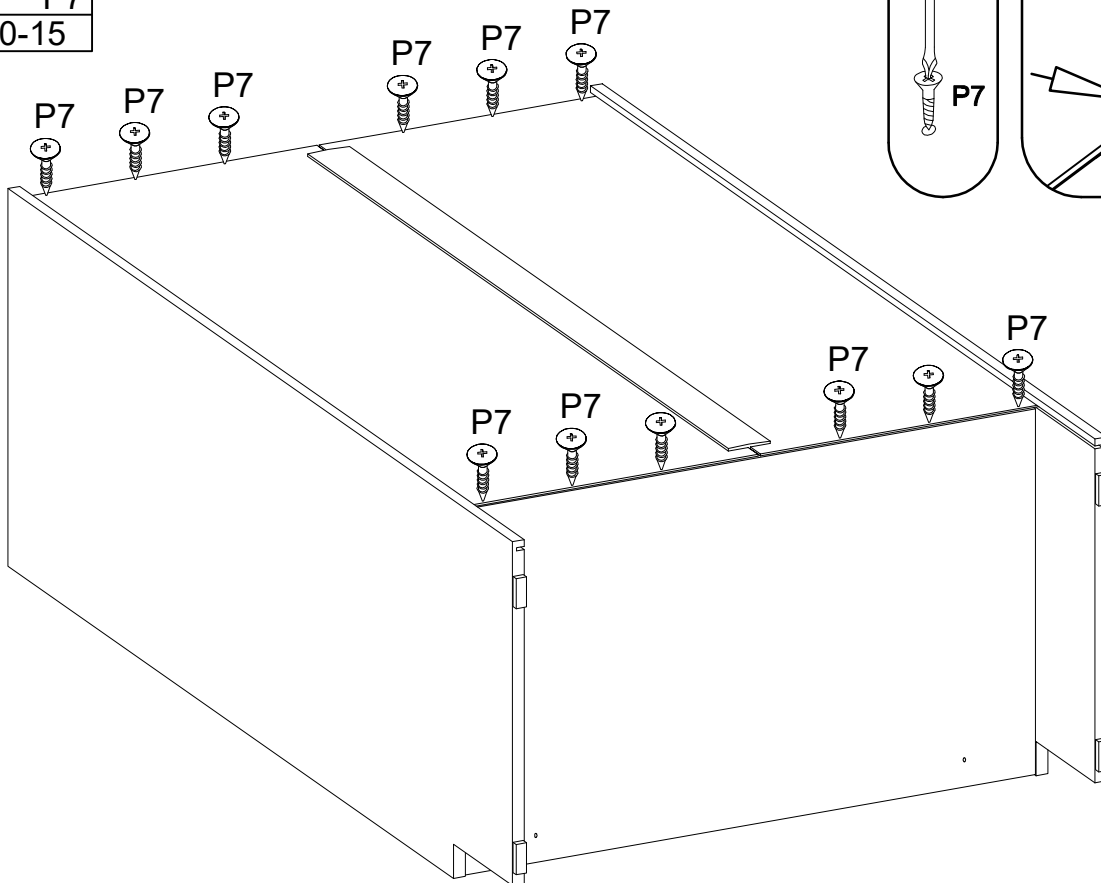

80 D 2F BB

max. **KUH.30010**
KUH.40027
10kg

Ersatzteil Nummer	Dimension
KUH.10043	815x500x16
KUH.10044	815x500x16
KUH.30010	766x430x16
KUH.40027	767x485x16
KUH.60032 x2	713x391x2,5
KUH.70063 x2	713x396x16
KUH.90040	799x95x16
KUH.90133	767x100x16
KUH.900134	767x100x16

KUH.10043

KUH.90133

4

5

6

Ø4.0x45mm	
	
P4	E9
2	2

7

Ø4.0x35mm	
	R3
4	