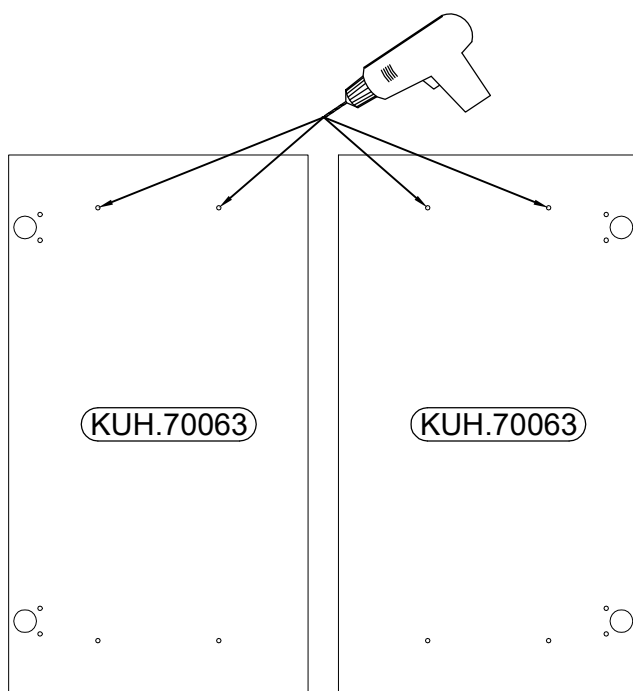

80 D 2F BB

max. **KUH.30010**
KUH.40027
10kg

Ersatzteil Nummer	Dimension
KUH.10043	815x500x16
KUH.10044	815x500x16
KUH.30010	766x430x16
KUH.40027	767x485x16
KUH.60032 x2	713x391x2,5
KUH.70063 x2	713x396x16
KUH.90040	799x95x16
KUH.90133	767x100x16
KUH.900134	767x100x16

KUH.90134

KUH.10044

KUH.40027

KUH.90133

E1

3

6,4 x 50mm

B

KUH.10043

KUH.90133

4

5

6

Ø4.0x45mm	
	
P4	E9
2	2

7

Ø4.0x35mm	
	R3
4	

8

Ø5/19mm

J

4

9

Ø4.0x30mm		
	R2	S
4		2

KUH.70063