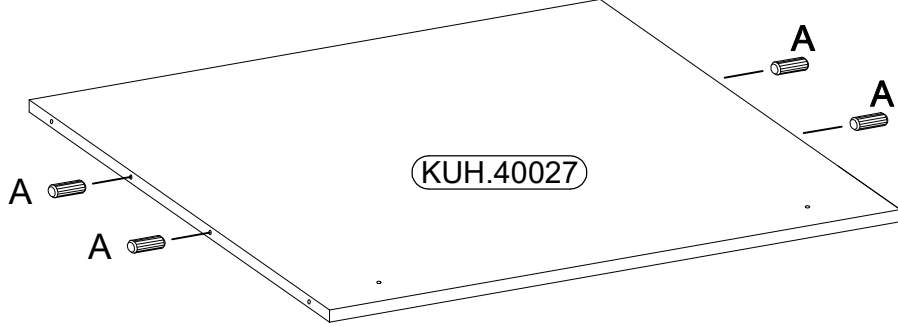

80 D 2F BB

max. **KUH.30010**
KUH.40027
10kg

Ersatzteil Nummer	Dimension
KUH.10043	815x500x16
KUH.10044	815x500x16
KUH.30010	766x430x16
KUH.40027	767x485x16
KUH.60032 x2	713x391x2,5
KUH.70063 x2	713x396x16
KUH.90040	799x95x16
KUH.90133	767x100x16
KUH.900134	767x100x16

Ø8x30mm	6,4 x 50mm			6.5x48x16	Ø35/0mm	Ø5/19mm	L1=680mm
A	B	E1	E9	F2	HG	J	L1
8	8	8	2	4	4	4	1
	Ø4.0x45mm	Ø3.5x13mm	Ø3.0x20mm	Ø4.0x35mm	Ø4.0x30mm		
O	P4	P5	P7	R3	R2	S	
1	2	8	10-15	4	4	2	

ISM-KUH-01399

1

6.5x48x16	Ø8x30mm	Ø35/0mm	Ø3.5x13mm
			
F2	A	HG	P5
4	8	4	8

2

6,4 x 50mm

B

4

O

1

E1

4

KUH.90134

KUH.10044

KUH.40027

KUH.90133

E1

3

6,4 x 50mm

B