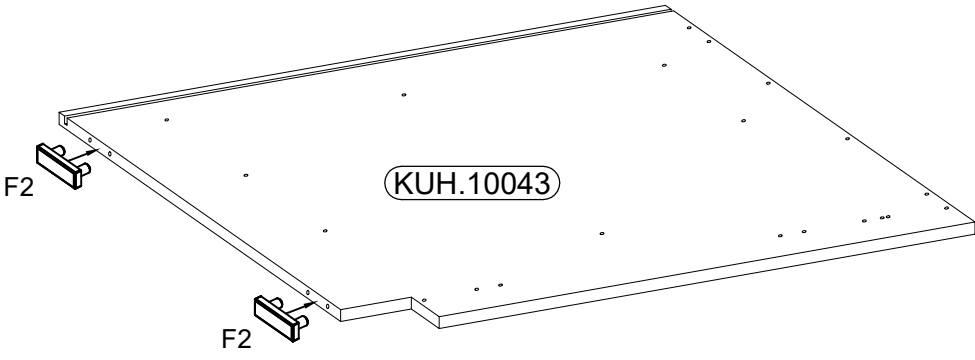

80 D 2F BB

max. **KUH.30010**
KUH.40027
10kg

Ersatzteil Nummer	Dimension
KUH.10043	815x500x16
KUH.10044	815x500x16
KUH.30010	766x430x16
KUH.40027	767x485x16
KUH.60032 x2	713x391x2,5
KUH.70063 x2	713x396x16
KUH.90040	799x95x16
KUH.90133	767x100x16
KUH.900134	767x100x16

Ø8x30mm	6,4 x 50mm			6.5x48x16	Ø35/0mm	Ø5/19mm	L1=680mm
A	B	E1	E9	F2	HG	J	L1
8	8	8	2	4	4	4	1
	Ø4.0x45mm	Ø3.5x13mm	Ø3.0x20mm	Ø4.0x35mm	Ø4.0x30mm		
O	P4	P5	P7	R3	R2	S	
1	2	8	10-15	4	4	2	

ISM-KUH-01399

1

6.5x48x16	Ø8x30mm	Ø35/0mm	Ø3.5x13mm
			
F2	A	HG	P5
4	8	4	8

2

6,4 x 50mm

B

4

O

1

E1

4

KUH.90134

KUH.10044

KUH.40027

KUH.90133

E1

3

6,4 x 50mm

B