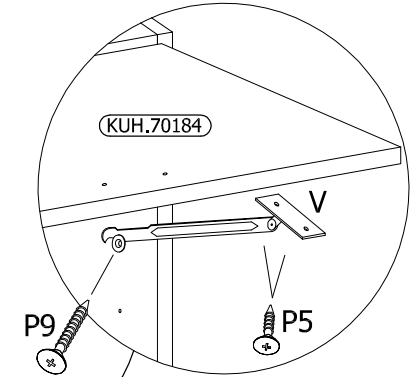

SARA

OKAP 60
SKRINKA NAD DIGESTOR 60
KURZHÄNGESCHRANK 60
WALL UNIT - ABOVE HOOD 60
HOTTE 60

					4.0x30mm 	3.0x20mm 			3.5x13mm 		4.0x30mm 	3.0x25mm 
8	8	8	1	1	2	8-10	2	2	6	2	4	1

ISM-KUH-00147