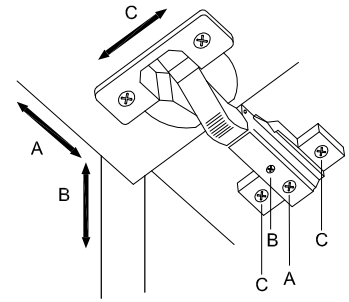

SARA

OKAP 60
SKRINKA NAD DIGESTOR 60
KURZHÄNGESCHRANK 60
WALL UNIT - ABOVE HOOD 60
HOTTE 60

					4.0x30mm 	3.0x20mm 			3.5x13mm 		4.0x30mm 	3.0x25mm 
8	8	8	1	1	2	8-10	2	2	6	2	4	1

ISM-KUH-00147