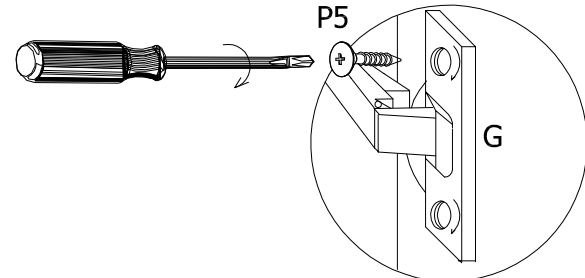

SARA

OKAP 60
SKRINKA NAD DIGESTOR 60
KURZHÄNGESCHRANK 60
WALL UNIT - ABOVE HOOD 60
HOTTE 60

					4.0x30mm 	3.0x20mm 			3.5x13mm 		4.0x30mm 	3.0x25mm 
8	8	8	1	1	2	8-10	2	2	6	2	4	1

ISM-KUH-00147