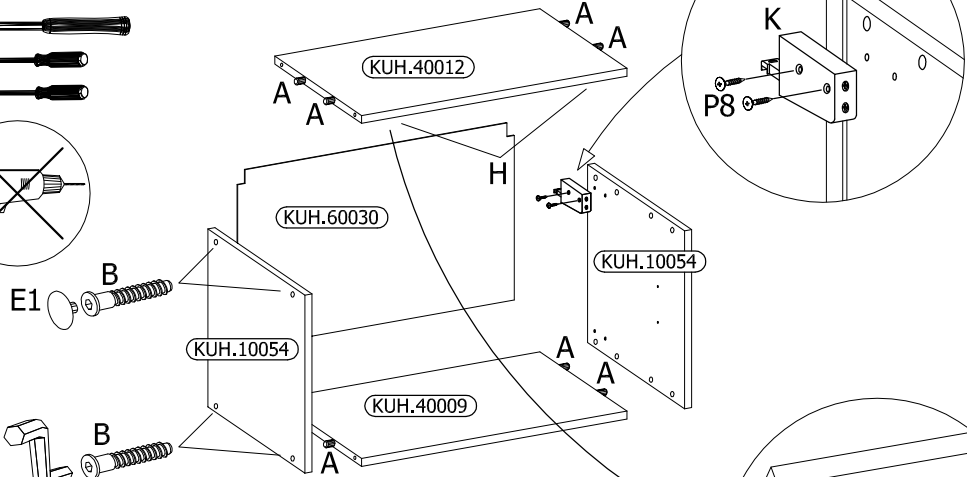

SARA

OKAP 60
SKRINKA NAD DIGESTOR 60
KURZHÄNGESCHRANK 60
WALL UNIT - ABOVE HOOD 60
HOTTE 60

					4.0x30mm 	3.0x20mm 			3.5x13mm 		4.0x30mm 	3.0x25mm 
8	8	8	1	1	2	8-10	2	2	6	2	4	1

ISM-KUH-00147