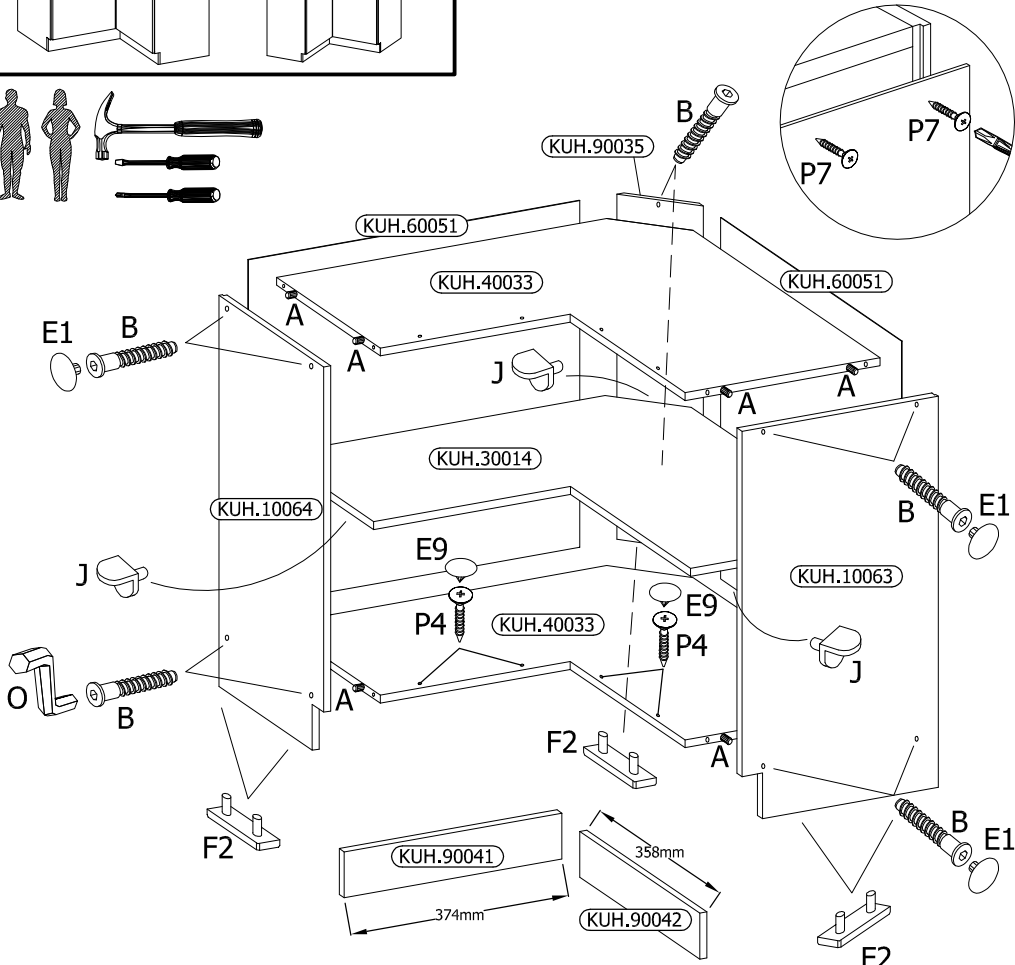

SARA

NAROŽNIK DOLNY
SKRINKA SPODNÁ ROHOVÁ
ECKUNTERSCHRANK
BASE UNIT - CORNER
BAS ANGLE

 B 10	 E1 8	 A 8	 O 1	 S24 1	 R2 2	 P7 20	 J 6	 R3 4	 H 4	 P5 8	 F2 5	 G7 2
		 G8 2	 P4 4	 E9 4								

ISM-KUH-00155