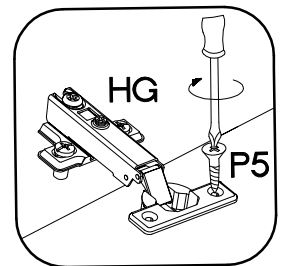

FRONT

105 ND BB

45 G-72 1F

	M4x27mm
S	U8
1	2

Ersatzteil Nummer	Dimension
KUH.70957	713x446x19

ISM-KUH-01673

1

105 ND BB

LEFT

RIGHT

2

 HG6	 P5
2	4

3

	M4x27mm
S	U8
1	2

4

45 G-72 1F

LEFT

RIGHT

5

	
†35/0mm	†3.5x13mm
HG	P5
2	4

6

M4x27mm	
	
S	U8
1	2