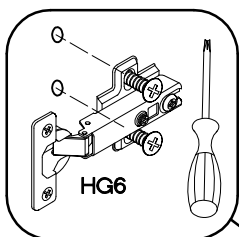

FRONT

105 ND BB

45 G-72 1F

	M4x27mm
S	U8
1	2

Ersatzteil Nummer	Dimension
KUH.70957	713x446x19

ISM-KUH-01673

1

105 ND BB

LEFT

RIGHT

2

 HG6	 P5
2	4

3

	M4x27mm
S	U8
1	2

4

45 G-72 1F

LEFT

RIGHT

5

	
†35/0mm	†3.5x13mm
HG	P5
2	4

6

M4x27mm	
	
S	U8
1	2