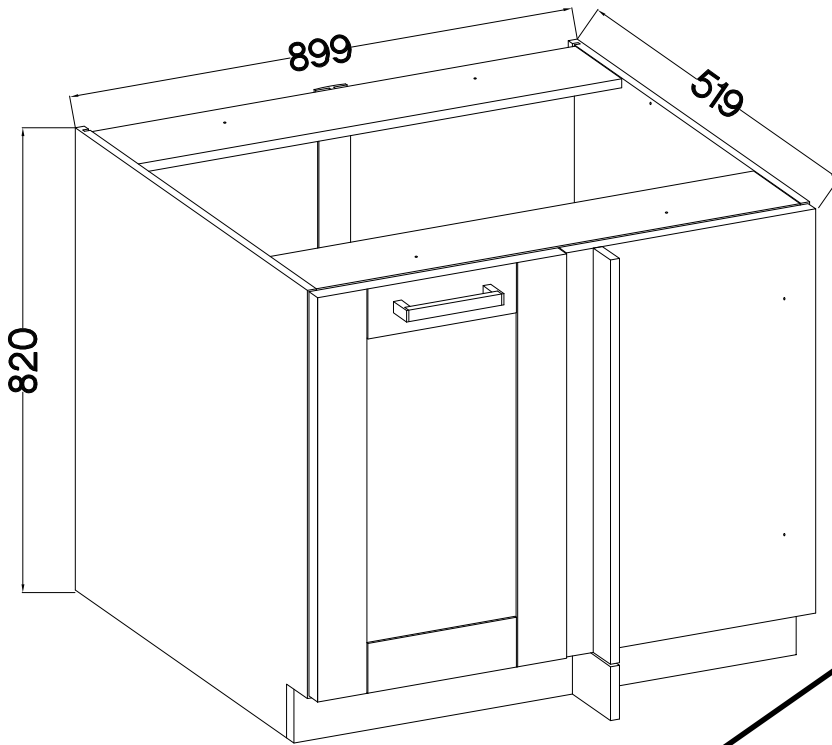

FRONT

105 ND BB

45 G-72 1F

	M4x27mm
S	U8
1	2

Ersatzteil Nummer	Dimension
KUH.70957	713x446x19

ISM-KUH-01673

1

105 ND BB

LEFT

RIGHT

5

	
†35/0mm	†3.5x13mm
HG	P5
2	4

6

M4x27mm	
	
S	U8
1	2