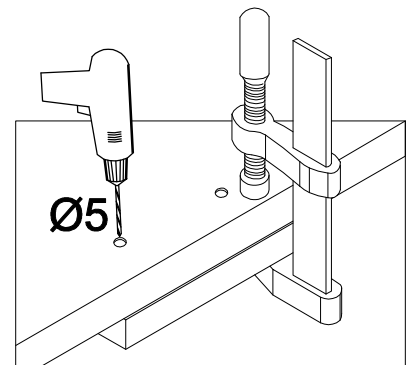

FRONT

105 ND BB

45 G-72 1F

	M4x27mm
S	U8
1	2

Ersatzteil Nummer	Dimension
KUH.70957	713x446x19

ISM-KUH-01673

1

105 ND BB

LEFT

RIGHT

2

 HG6	 P5
2	4

3

	M4x27mm
S	U8
1	2

4

45 G-72 1F

LEFT

RIGHT

5

	
†35/0mm	†3.5x13mm
HG	P5
2	4

6

M4x27mm	
	
S	U8
1	2