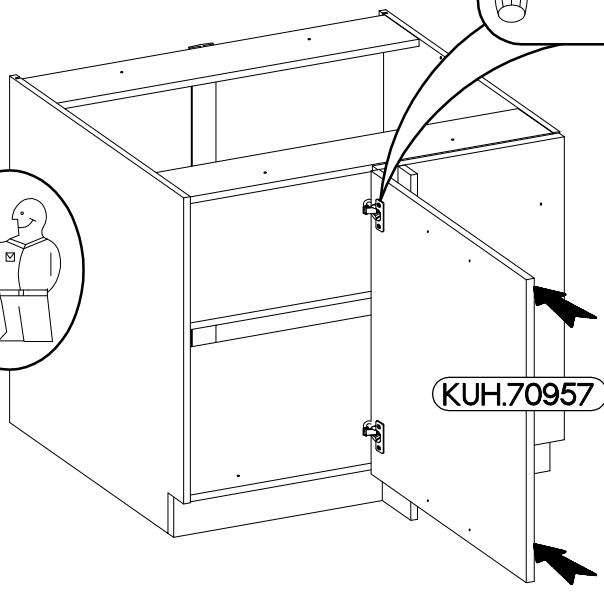

FRONT

105 ND BB

45 G-72 1F

	M4x27mm
S	U8
1	2

Ersatzteil Nummer	Dimension
KUH.70957	713x446x19

ISM-KUH-01673

1

105 ND BB

LEFT

RIGHT

2

 HG6	 P5
2	4

3

	M4x27mm
S	U8
1	2

4

45 G-72 1F

LEFT

RIGHT

5

	
†35/0mm	†3.5x13mm
HG	P5
2	4

6

M4x27mm	
	
S	U8
1	2