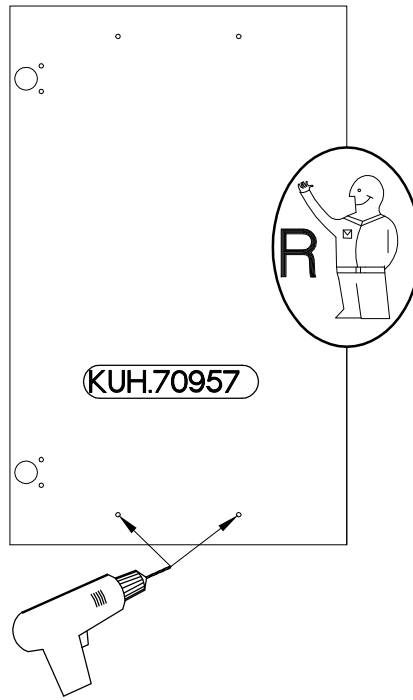

FRONT

105 ND BB

45 G-72 1F

	M4x27mm
S	U8
1	2

Ersatzteil Nummer	Dimension
KUH.70957	713x446x19

ISM-KUH-01673

1

105 ND BB

LEFT

RIGHT

2

 HG6	 P5
2	4

3

	M4x27mm
S	U8
1	2

4

45 G-72 1F

LEFT

RIGHT

5

	
†35/0mm	†3.5x13mm
HG	P5
2	4

6

M4x27mm	
	
S	U8
1	2