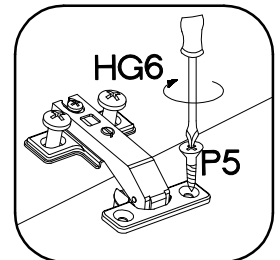

FRONT

105 ND BB

45 G-72 1F

	M4x27mm
S	U8
1	2

Ersatzteil Nummer	Dimension
KUH.70957	713x446x19

ISM-KUH-01673

1

105 ND BB

LEFT

RIGHT

2

 HG6	 P5
2	4

3

	M4x27mm
S	U8
1	2

4

45 G-72 1F

LEFT

RIGHT

5

	
†35/0mm	†3.5x13mm
HG	P5
2	4

6

M4x27mm	
	
S	U8
1	2