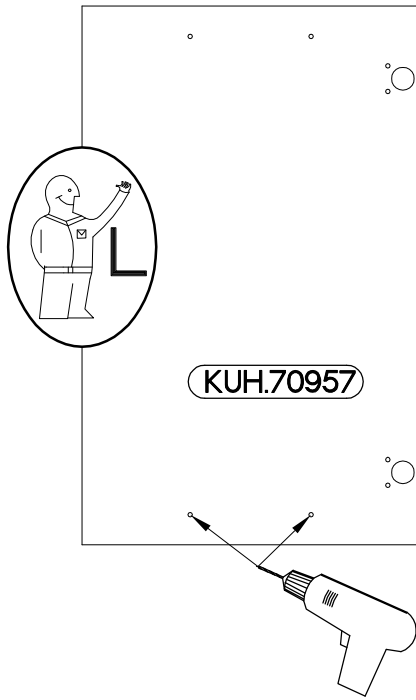

FRONT

105 ND BB

45 G-72 1F

	M4x27mm
S	U8
1	2

Ersatzteil Nummer	Dimension
KUH.70957	713x446x19

ISM-KUH-01673

1

105 ND BB

LEFT

RIGHT

2

 HG6	 P5
2	4

3

	M4x27mm
S	U8
1	2

4

45 G-72 1F

LEFT

RIGHT

5

	
†35/0mm	†3.5x13mm
HG	P5
2	4

6

M4x27mm	
	
S	U8
1	2