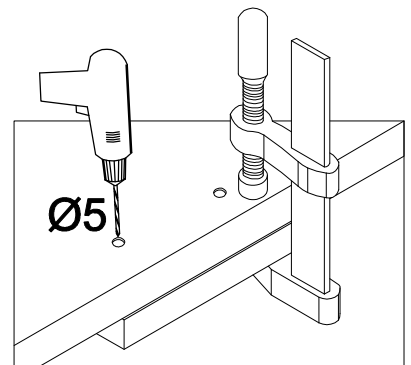

FRONT

105 ND BB

45 G-72 1F

	M4x27mm
S	U8
1	2

Ersatzteil Nummer	Dimension
KUH.70957	713x446x19

ISM-KUH-01673

1

105 ND BB

LEFT

RIGHT

2

 HG6	 P5
2	4

3

	M4x27mm
S	U8
1	2

4

45 G-72 1F

LEFT

RIGHT

5

	
†35/0mm	†3.5x13mm
HG	P5
2	4

6

M4x27mm	
	
S	U8
1	2