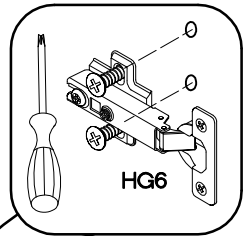

FRONT

105 ND BB

45 G-72 1F

	M4x27mm
S	U8
1	2

Ersatzteil Nummer	Dimension
KUH.70957	713x446x19

ISM-KUH-01673

1

105 ND BB

LEFT

RIGHT

2

 HG6	 P5
2	4

3

	M4x27mm
S	U8
1	2

4

45 G-72 1F

LEFT

RIGHT

5

	
†35/0mm	†3.5x13mm
HG	P5
2	4

6

M4x27mm	
	
S	U8
1	2