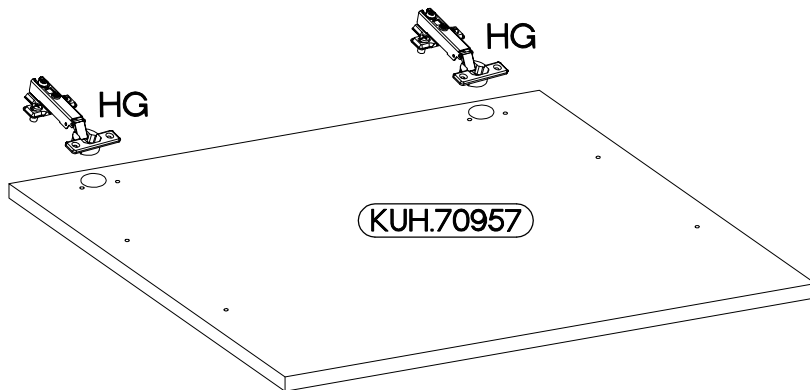

FRONT

105 ND BB

45 G-72 1F

	M4x27mm
S	U8
1	2

Ersatzteil Nummer	Dimension
KUH.70957	713x446x19

ISM-KUH-01673

1

105 ND BB

LEFT

RIGHT

2

 HG6	 P5
2	4

3

	M4x27mm
S	U8
1	2

4

45 G-72 1F

LEFT

RIGHT

5

	
†35/0mm	†3.5x13mm
HG	P5
2	4

6

M4x27mm	
	
S	U8
1	2