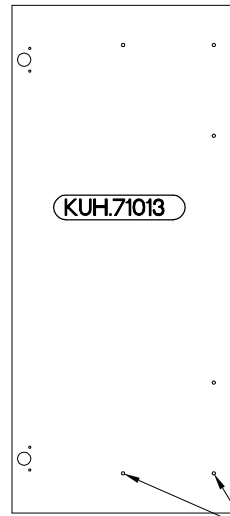

896x396
FRONT

40 G-90 1F

58x58 GN-90 1F

KUH.71013

L=160mm	M4x22mm
	
S	U
1	2

Ersatzteil Nummer	Dimension
KUH.71013	896x396x16

ISM-KUH-01841

1

40 G-90 1F

LEFT

RIGHT

LEFT

RIGHT

2

±35/0mm [CD] HG 2	±3.5x13mm P5 4
-------------------------	----------------------

3

L=160mm S 1	M4x22mm U 2
-------------------	-------------------

VARIANT HIGH GLOSS