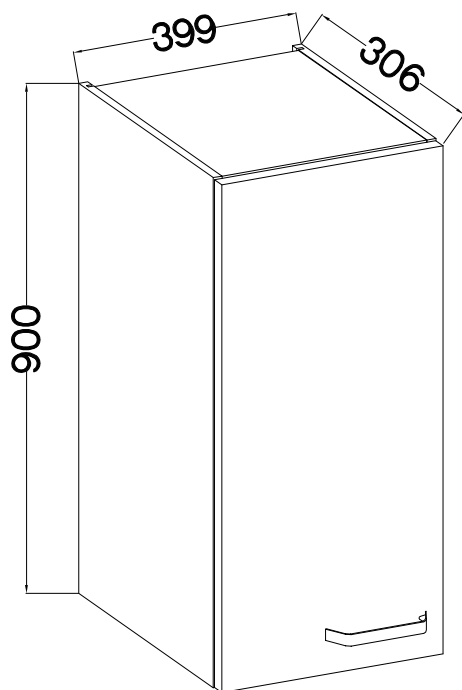

896x396
FRONT

40 G-90 1F

58x58 GN-90 1F

KUH.71013

L=160mm	M4x22mm
	
S	U
1	2

Ersatzteil Nummer	Dimension
KUH.71013	896x396x16

ISM-KUH-01841

1

40 G-90 1F

LEFT

RIGHT

LEFT

RIGHT

2

±35/0mm [CD] HG 2	±3.5x13mm P5 4
-------------------------	----------------------

3

L=160mm S 1	M4x22mm U 2
-------------------	-------------------

VARIANT HIGH GLOSS