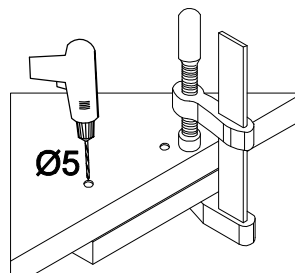

896x396
FRONT

40 G-90 1F

58x58 GN-90 1F

KUH.71013

L=160mm	M4x22mm
	
S	U
1	2

Ersatzteil Nummer	Dimension
KUH.71013	896x396x16

ISM-KUH-01841

1

40 G-90 1F

LEFT

RIGHT

LEFT

RIGHT

2

±35/0mm [CD] HG 2	±3.5x13mm P5 4
-------------------------	----------------------

3

L=160mm S 1	M4x22mm U 2
-------------------	-------------------

VARIANT HIGH GLOSS