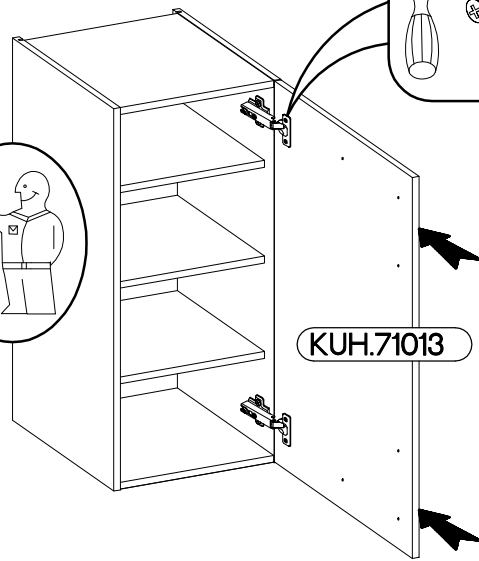

896x396
FRONT

40 G-90 1F

58x58 GN-90 1F

KUH.71013

L=160mm	M4x22mm
	
S	U
1	2

Ersatzteil Nummer	Dimension
KUH.71013	896x396x16

ISM-KUH-01841

1

40 G-90 1F

LEFT

RIGHT

LEFT

RIGHT

2

±35/0mm [CD] HG 2	±3.5x13mm P5 4
-------------------------	----------------------

3

L=160mm S 1	M4x22mm U 2
-------------------	-------------------

VARIANT HIGH GLOSS