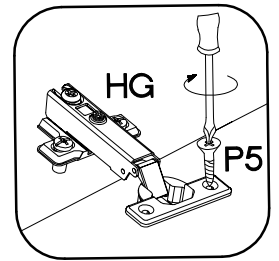

896x396
FRONT

40 G-90 1F

58x58 GN-90 1F

KUH.71013

L=160mm	M4x22mm
	
S	U
1	2

Ersatzteil Nummer	Dimension
KUH.71013	896x396x16

ISM-KUH-01841

1

40 G-90 1F

LEFT

RIGHT

LEFT

RIGHT

2

±35/0mm [CD] HG 2	±3.5x13mm P5 4
-------------------------	----------------------

3

L=160mm S 1	M4x22mm U 2
-------------------	-------------------

VARIANT HIGH GLOSS