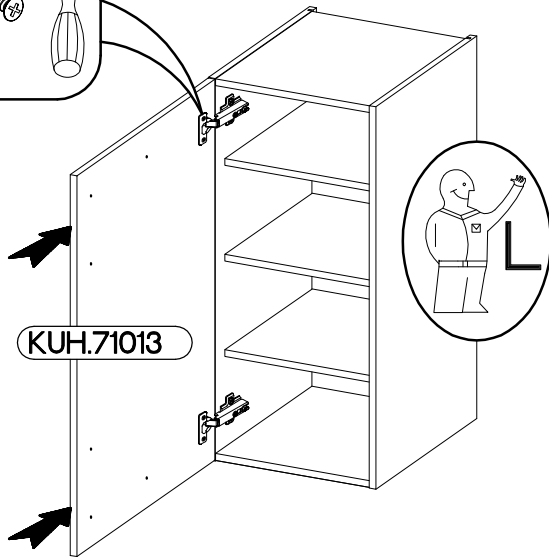

896x396
FRONT

40 G-90 1F

58x58 GN-90 1F

KUH.71013

L=160mm	M4x22mm
	
S	U
1	2

Ersatzteil Nummer	Dimension
KUH.71013	896x396x16

ISM-KUH-01841

1

40 G-90 1F

LEFT

RIGHT

LEFT

RIGHT

2

±35/0mm [CD] HG 2	±3.5x13mm P5 4
-------------------------	----------------------

3

L=160mm S 1	M4x22mm U 2
-------------------	-------------------

VARIANT HIGH GLOSS