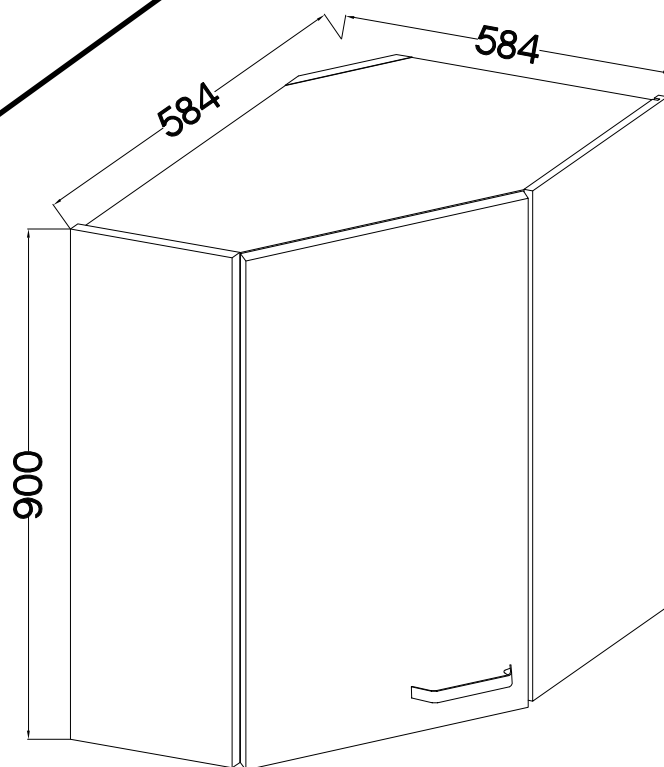

896x396
FRONT

40 G-90 1F

58x58 GN-90 1F

KUH.71013

L=160mm	M4x22mm
	
S	U
1	2

Ersatzteil Nummer	Dimension
KUH.71013	896x396x16

ISM-KUH-01841

1

40 G-90 1F

LEFT

RIGHT

LEFT

RIGHT

2

±35/0mm [CD] HG 2	±3.5x13mm P5 4
-------------------------	----------------------

3

L=160mm S 1	M4x22mm U 2
-------------------	-------------------

VARIANT HIGH GLOSS