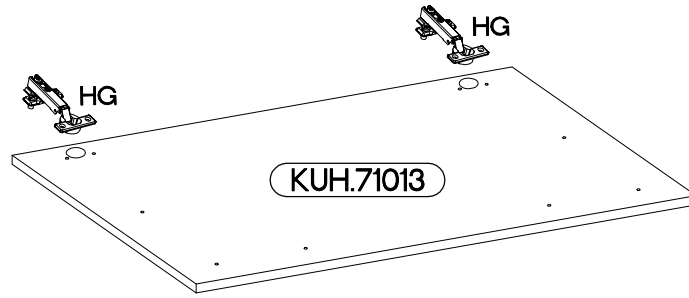

896x396
FRONT

40 G-90 1F

58x58 GN-90 1F

KUH.71013

L=160mm	M4x22mm
	
S	U
1	2

Ersatzteil Nummer	Dimension
KUH.71013	896x396x16

ISM-KUH-01841

1

40 G-90 1F

LEFT

RIGHT

LEFT

RIGHT

2

±35/0mm [CD] HG 2	±3.5x13mm P5 4
-------------------------	----------------------

3

L=160mm S 1	M4x22mm U 2
-------------------	-------------------

VARIANT HIGH GLOSS