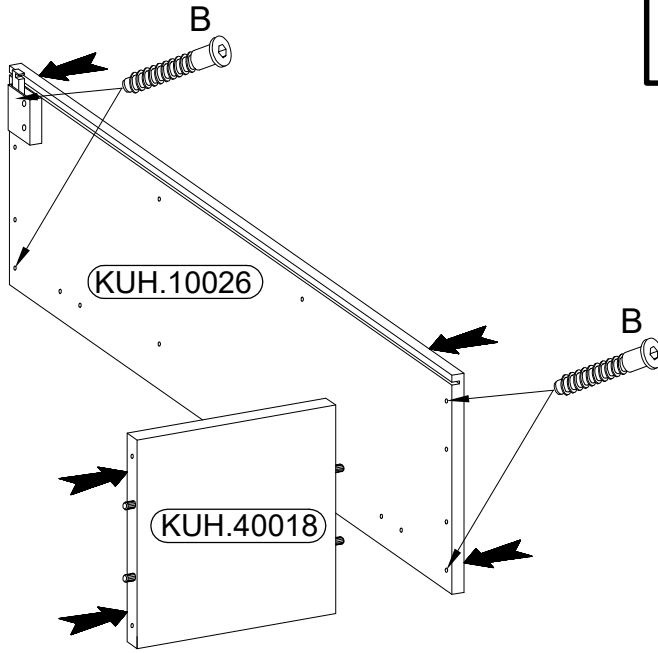

30 G - 72 1F

Ersatzteil Nummer	Dimension
KUH.10026 x2	715x290x16
KUH.30012 x2	266x250x16
KUH.40018 x2	267x276x16
KUH.60038	713x285x2,5
KUH.70064	713x296x16

Ø8x30mm	6,4 x 50mm		Ø35/0mm		Ø4.0x30mm
A	B	E1	HG	S	R2
8	8	8	2	1	2
Ø5/19mm			Ø3.5x13mm	Ø3.0x20mm	Ø4.0x30mm
J	K	O	P5	P7	P8
8	2	1	4	8-10	4

ISM-KUH-01379

1

 A	 P8	 K
8	4	2

2

6,4 x 50mm		
		
B	O	E1
4	1	4

3

6,4 x 50mm		
		
B	O	E1
4	1	4

4

5

7

8

LEFT

RIGHT

9

Ø35/0mm	Ø3.5x13mm
	
HG	P5
2	4

10

Ø4.0x30mm	
	S
R2	S
2	1