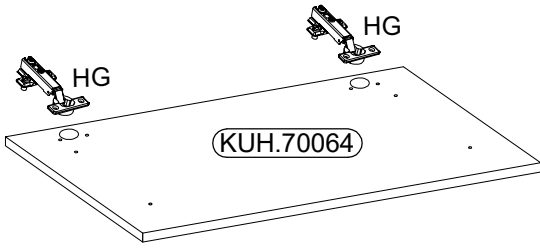

30 G - 72 1F

Ersatzteil Nummer	Dimension
KUH.10026 x2	715x290x16
KUH.30012 x2	266x250x16
KUH.40018 x2	267x276x16
KUH.60038	713x285x2,5
KUH.70064	713x296x16

Ø8x30mm	6,4 x 50mm		Ø35/0mm		Ø4.0x30mm
A	B	E1	HG	S	R2
8	8	8	2	1	2
Ø5/19mm			Ø3.5x13mm	Ø3.0x20mm	Ø4.0x30mm
J	K	O	P5	P7	P8
8	2	1	4	8-10	4

5

7

8

LEFT

RIGHT

9

Ø35/0mm	Ø3.5x13mm
	
HG	P5
2	4

10

Ø4.0x30mm	
	S
R2	S
2	1