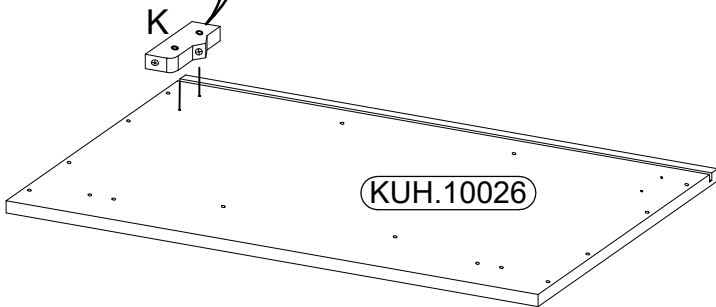

30 G - 72 1F

Ersatzteil Nummer	Dimension
KUH.10026 x2	715x290x16
KUH.30012 x2	266x250x16
KUH.40018 x2	267x276x16
KUH.60038	713x285x2,5
KUH.70064	713x296x16

Ø8x30mm	6,4 x 50mm		Ø35/0mm		Ø4.0x30mm
A	B	E1	HG	S	R2
8	8	8	2	1	2
Ø5/19mm			Ø3.5x13mm	Ø3.0x20mm	Ø4.0x30mm
J	K	O	P5	P7	P8
8	2	1	4	8-10	4

ISM-KUH-01379

1

 A	 P8	 K
8	4	2

2

6,4 x 50mm		
		
B	O	E1
4	1	4

3

6,4 x 50mm		
		
B	O	E1
4	1	4

4

5

7

8

LEFT

RIGHT

9

Ø35/0mm	Ø3.5x13mm
	
HG	P5
2	4

10

Ø4.0x30mm	
	S
R2	S
2	1