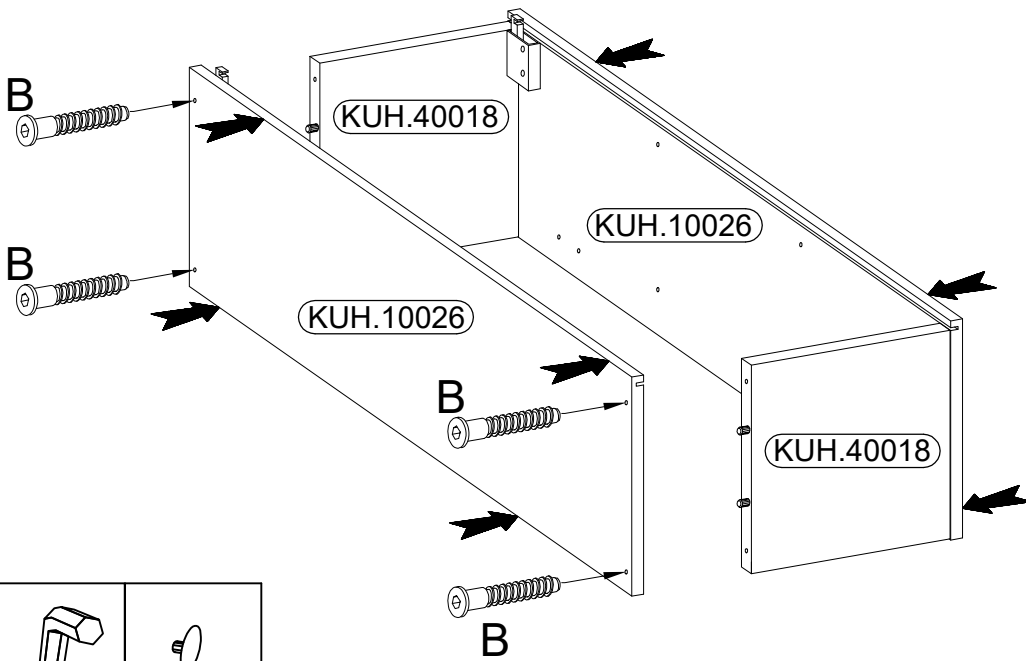

30 G - 72 1F

Ersatzteil Nummer	Dimension
KUH.10026 x2	715x290x16
KUH.30012 x2	266x250x16
KUH.40018 x2	267x276x16
KUH.60038	713x285x2,5
KUH.70064	713x296x16

Ø8x30mm	6,4 x 50mm		Ø35/0mm		Ø4.0x30mm
A	B	E1	HG	S	R2
8	8	8	2	1	2
Ø5/19mm			Ø3.5x13mm	Ø3.0x20mm	Ø4.0x30mm
J	K	O	P5	P7	P8
8	2	1	4	8-10	4

ISM-KUH-01379

1

 A	 P8	 K
8	4	2

2

6,4 x 50mm		
		
B	O	E1
4	1	4

3

6,4 x 50mm		
		
B	O	E1
4	1	4

4

5

7

8

LEFT

RIGHT

9

Ø35/0mm	Ø3.5x13mm
	
HG	P5
2	4

10

Ø4.0x30mm	
	S
R2	S
2	1