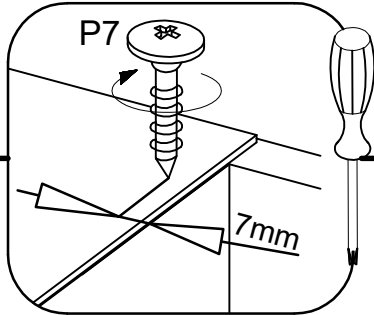

30 G - 72 1F

Ersatzteil Nummer	Dimension
KUH.10026 x2	715x290x16
KUH.30012 x2	266x250x16
KUH.40018 x2	267x276x16
KUH.60038	713x285x2,5
KUH.70064	713x296x16

Ø8x30mm	6,4 x 50mm		Ø35/0mm		Ø4.0x30mm
A	B	E1	HG	S	R2
8	8	8	2	1	2
Ø5/19mm			Ø3.5x13mm	Ø3.0x20mm	Ø4.0x30mm
J	K	O	P5	P7	P8
8	2	1	4	8-10	4

ISM-KUH-01379

1

 A	 P8	 K
8	4	2

2

6,4 x 50mm		
		
B	O	E1
4	1	4

3

6,4 x 50mm		
		
B	O	E1
4	1	4

4

5

7

8

LEFT

RIGHT

9

Ø35/0mm	Ø3.5x13mm
	
HG	P5
2	4

10

Ø4.0x30mm	
	S
R2	S
2	1