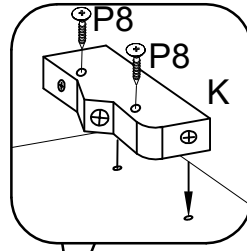

30 G - 72 1F

Ersatzteil Nummer	Dimension
KUH.10026 x2	715x290x16
KUH.30012 x2	266x250x16
KUH.40018 x2	267x276x16
KUH.60038	713x285x2,5
KUH.70064	713x296x16

Ø8x30mm	6,4 x 50mm		Ø35/0mm		Ø4.0x30mm
A	B	E1	HG	S	R2
8	8	8	2	1	2
Ø5/19mm			Ø3.5x13mm	Ø3.0x20mm	Ø4.0x30mm
J	K	O	P5	P7	P8
8	2	1	4	8-10	4

ISM-KUH-01379

1

 A	 P8	 K
8	4	2

2

6,4 x 50mm		
		
B	O	E1
4	1	4

3

6,4 x 50mm		
		
B	O	E1
4	1	4

4

5

7

8

LEFT

RIGHT

9

Ø35/0mm	Ø3.5x13mm
	
HG	P5
2	4

10

Ø4.0x30mm	
	S
R2	S
2	1