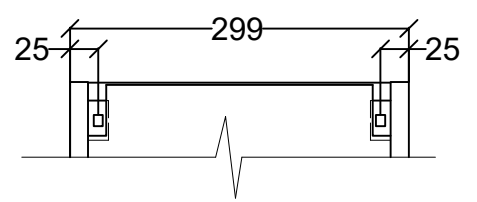

30 G - 72 1F

Ersatzteil Nummer	Dimension
KUH.10026 x2	715x290x16
KUH.30012 x2	266x250x16
KUH.40018 x2	267x276x16
KUH.60038	713x285x2,5
KUH.70064	713x296x16

Ø8x30mm	6,4 x 50mm		Ø35/0mm		Ø4.0x30mm
A	B	E1	HG	S	R2
8	8	8	2	1	2
Ø5/19mm			Ø3.5x13mm	Ø3.0x20mm	Ø4.0x30mm
J	K	O	P5	P7	P8
8	2	1	4	8-10	4

ISM-KUH-01379

1

 A	 P8	 K
8	4	2

2

6,4 x 50mm		
		
B	O	E1
4	1	4

3

6,4 x 50mm		
		
B	O	E1
4	1	4

4

5

7

8

LEFT

RIGHT

9

Ø35/0mm	Ø3.5x13mm
	
HG	P5
2	4

10

Ø4.0x30mm	
	S
R2	S
2	1