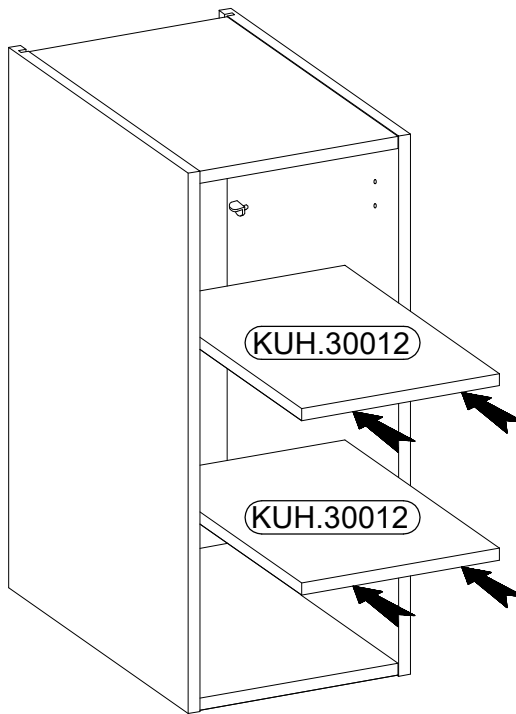

30 G - 72 1F

Ersatzteil Nummer	Dimension
KUH.10026 x2	715x290x16
KUH.30012 x2	266x250x16
KUH.40018 x2	267x276x16
KUH.60038	713x285x2,5
KUH.70064	713x296x16

Ø8x30mm	6,4 x 50mm		Ø35/0mm		Ø4.0x30mm
A	B	E1	HG	S	R2
8	8	8	2	1	2
Ø5/19mm			Ø3.5x13mm	Ø3.0x20mm	Ø4.0x30mm
J	K	O	P5	P7	P8
8	2	1	4	8-10	4

ISM-KUH-01379

1

 A	 P8	 K
8	4	2

2

6,4 x 50mm		
		
B	O	E1
4	1	4

3

6,4 x 50mm		
		
B	O	E1
4	1	4

4

5

7

8

LEFT

RIGHT

9

Ø35/0mm	Ø3.5x13mm
	
HG	P5
2	4

10

Ø4.0x30mm	
	S
R2	S
2	1