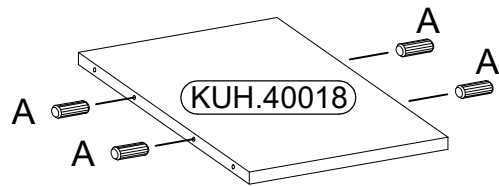

30 G - 72 1F

Ersatzteil Nummer	Dimension
KUH.10026 x2	715x290x16
KUH.30012 x2	266x250x16
KUH.40018 x2	267x276x16
KUH.60038	713x285x2,5
KUH.70064	713x296x16

Ø8x30mm	6,4 x 50mm		Ø35/0mm		Ø4.0x30mm
A	B	E1	HG	S	R2
8	8	8	2	1	2
Ø5/19mm			Ø3.5x13mm	Ø3.0x20mm	Ø4.0x30mm
J	K	O	P5	P7	P8
8	2	1	4	8-10	4

ISM-KUH-01379

1

 A	 P8	 K
8	4	2

2

6,4 x 50mm		
		
B	O	E1
4	1	4

3

6,4 x 50mm		
		
B	O	E1
4	1	4

4

5

7

8

LEFT

RIGHT

9

Ø35/0mm	Ø3.5x13mm
	
HG	P5
2	4

10

Ø4.0x30mm	
	S
R2	S
2	1