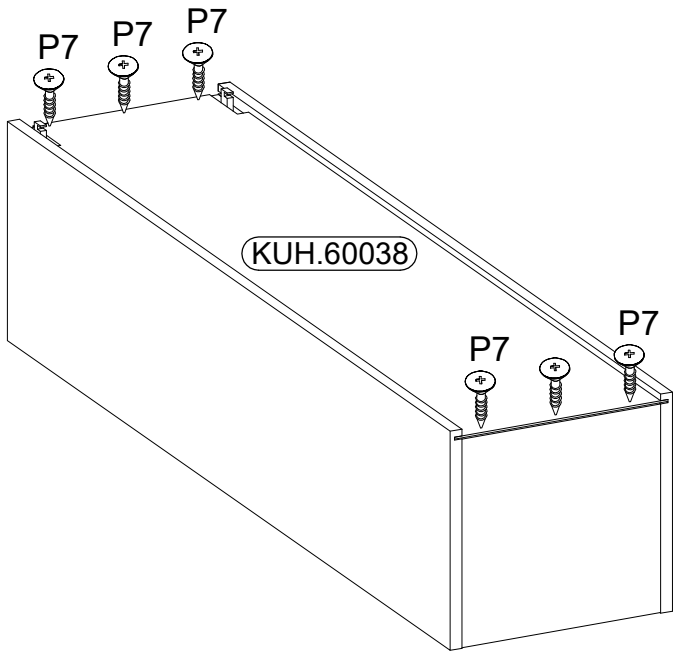

30 G - 72 1F

Ersatzteil Nummer	Dimension
KUH.10026 x2	715x290x16
KUH.30012 x2	266x250x16
KUH.40018 x2	267x276x16
KUH.60038	713x285x2,5
KUH.70064	713x296x16

Ø8x30mm	6,4 x 50mm		Ø35/0mm		Ø4.0x30mm
A	B	E1	HG	S	R2
8	8	8	2	1	2
Ø5/19mm			Ø3.5x13mm	Ø3.0x20mm	Ø4.0x30mm
J	K	O	P5	P7	P8
8	2	1	4	8-10	4

ISM-KUH-01379

1

 A	 P8	 K
8	4	2

2

6,4 x 50mm		
		
B	O	E1
4	1	4

3

6,4 x 50mm		
		
B	O	E1
4	1	4

4

5

7

8

LEFT

RIGHT

9

Ø35/0mm	Ø3.5x13mm
	
HG	P5
2	4

10

Ø4.0x30mm	
	S
R2	S
2	1