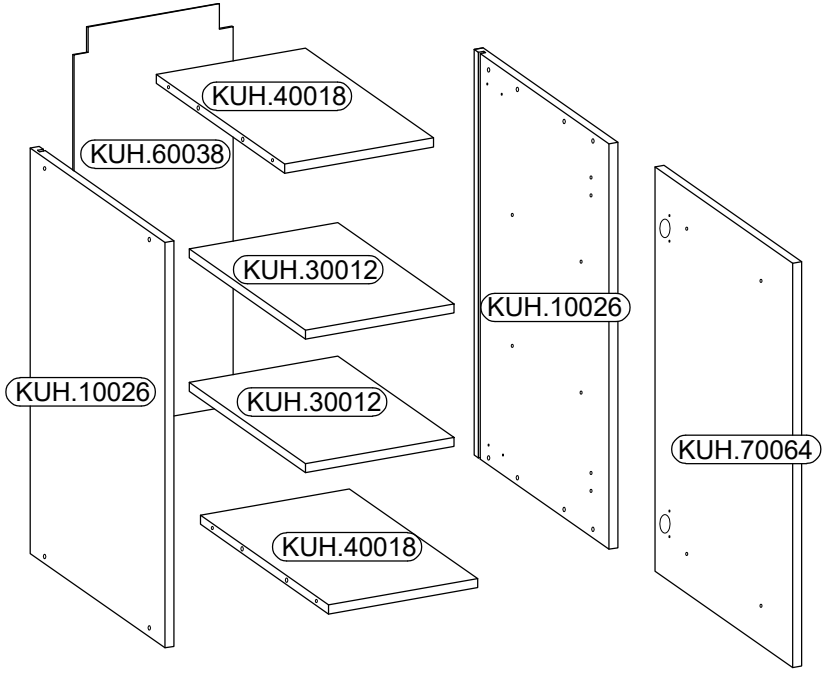

30 G - 72 1F

Ersatzteil Nummer	Dimension
KUH.10026 x2	715x290x16
KUH.30012 x2	266x250x16
KUH.40018 x2	267x276x16
KUH.60038	713x285x2,5
KUH.70064	713x296x16

Ø8x30mm	6,4 x 50mm		Ø35/0mm		Ø4.0x30mm
A	B	E1	HG	S	R2
8	8	8	2	1	2
Ø5/19mm			Ø3.5x13mm	Ø3.0x20mm	Ø4.0x30mm
J	K	O	P5	P7	P8
8	2	1	4	8-10	4

ISM-KUH-01379

1

 A	 P8	 K
8	4	2

2

6,4 x 50mm		
		
B	O	E1
4	1	4

3

6,4 x 50mm		
		
B	O	E1
4	1	4

4

5

7

8

LEFT

RIGHT

9

Ø35/0mm	Ø3.5x13mm
	
HG	P5
2	4

10

Ø4.0x30mm	
	S
R2	S
2	1