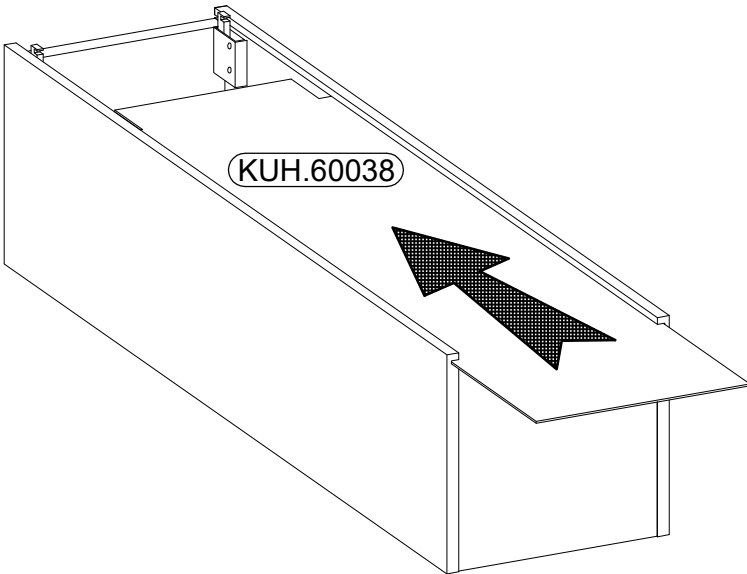

30 G - 72 1F

Ersatzteil Nummer	Dimension
KUH.10026 x2	715x290x16
KUH.30012 x2	266x250x16
KUH.40018 x2	267x276x16
KUH.60038	713x285x2,5
KUH.70064	713x296x16

Ø8x30mm	6,4 x 50mm		Ø35/0mm		Ø4.0x30mm
A	B	E1	HG	S	R2
8	8	8	2	1	2
Ø5/19mm			Ø3.5x13mm	Ø3.0x20mm	Ø4.0x30mm
J	K	O	P5	P7	P8
8	2	1	4	8-10	4

ISM-KUH-01379

1

 A	 P8	 K
8	4	2

2

6,4 x 50mm		
		
B	O	E1
4	1	4

3

6,4 x 50mm		
		
B	O	E1
4	1	4

4

5

7

8

LEFT

RIGHT

9

Ø35/0mm	Ø3.5x13mm
	
HG	P5
2	4

10

Ø4.0x30mm	
	S
R2	S
2	1