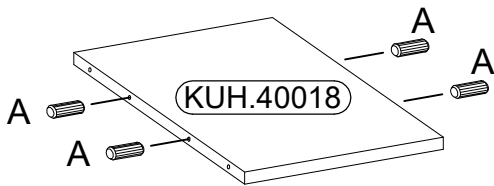

30 G - 72 1F

Ersatzteil Nummer	Dimension
KUH.10026 x2	715x290x16
KUH.30012 x2	266x250x16
KUH.40018 x2	267x276x16
KUH.60038	713x285x2,5
KUH.70064	713x296x16

Ø8x30mm	6,4 x 50mm		Ø35/0mm		Ø4.0x30mm
A	B	E1	HG	S	R2
8	8	8	2	1	2
Ø5/19mm			Ø3.5x13mm	Ø3.0x20mm	Ø4.0x30mm
J	K	O	P5	P7	P8
8	2	1	4	8-10	4

ISM-KUH-01379

1

 A	 P8	 K
8	4	2

2

6,4 x 50mm		
		
B	O	E1
4	1	4

3

6,4 x 50mm		
		
B	O	E1
4	1	4

4

5

7

8

LEFT

RIGHT

9

Ø35/0mm	Ø3.5x13mm
	
HG	P5
2	4

10

Ø4.0x30mm	
	S
R2	S
2	1