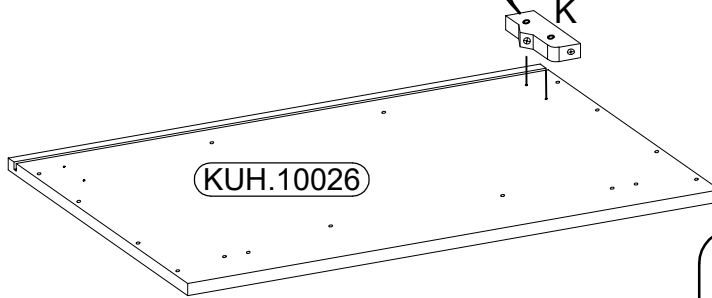

30 G - 72 1F

Ersatzteil Nummer	Dimension
KUH.10026 x2	715x290x16
KUH.30012 x2	266x250x16
KUH.40018 x2	267x276x16
KUH.60038	713x285x2,5
KUH.70064	713x296x16

Ø8x30mm	6,4 x 50mm		Ø35/0mm		Ø4.0x30mm
A	B	E1	HG	S	R2
8	8	8	2	1	2
Ø5/19mm			Ø3.5x13mm	Ø3.0x20mm	Ø4.0x30mm
J	K	O	P5	P7	P8
8	2	1	4	8-10	4

ISM-KUH-01379

1

 A	 P8	 K
8	4	2

2

6,4 x 50mm		
		
B	O	E1
4	1	4

3

6,4 x 50mm		
		
B	O	E1
4	1	4

4

Ø4.0x30mm	
	S
R2	S
2	1