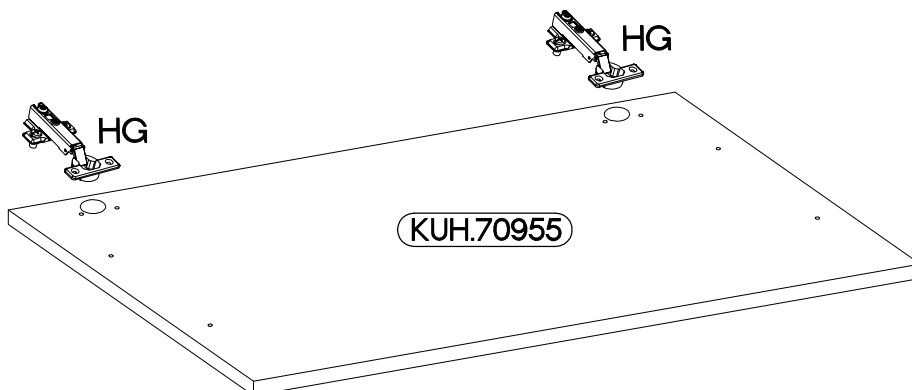

FRONT

40 G-90 1F

58x58 GN-90 1F

KUH.70955

Ersatzteil Nummer	Dimension
KUH.70955	896x396x19

M4x27mm	
	
S	U8
1	2

ISM-KUH-01670

1

40 G-90 1F

LEFT

RIGHT

KUH.70955

KUH.70955

2

 HG 2	 P5 4
--	--

3

	M4x27mm
S	
1	2