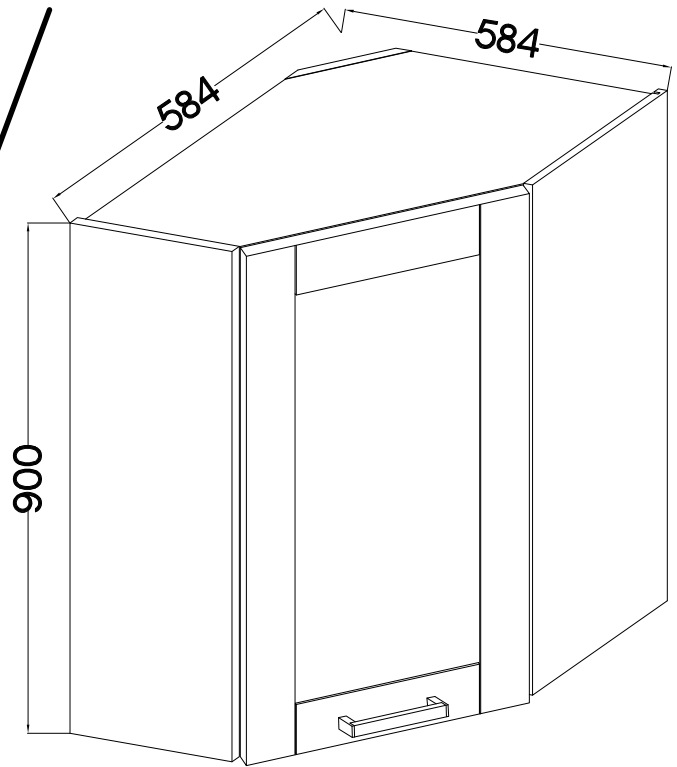

FRONT

40 G-90 1F

58x58 GN-90 1F

KUH.70955

Ersatzteil Nummer	Dimension
KUH.70955	896x396x19

M4x27mm	
	
S	U8
1	2

ISM-KUH-01670

1

40 G-90 1F

LEFT

RIGHT

KUH.70955

KUH.70955

2

 HG 2	 P5 4
--	--

3

	M4x27mm
S	
1	2