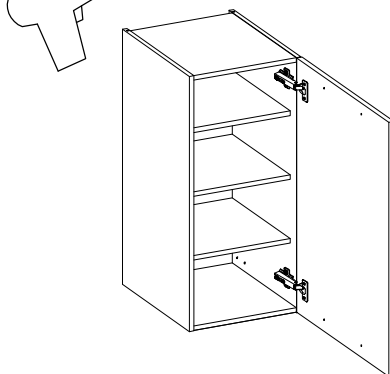

1

40 G-90 1F

LEFT

RIGHT

KUH.70955

KUH.70955