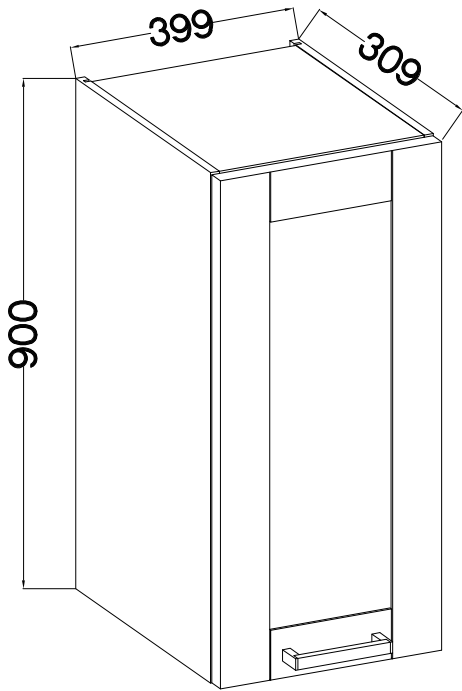

FRONT

40 G-90 1F

58x58 GN-90 1F

KUH.70955

Ersatzteil Nummer	Dimension
KUH.70955	896x396x19

M4x27mm	
	
S	U8
1	2

ISM-KUH-01670

1

40 G-90 1F

LEFT

RIGHT

KUH.70955

KUH.70955

2

 HG 2	 P5 4
--	--

3

	M4x27mm
S	
1	2