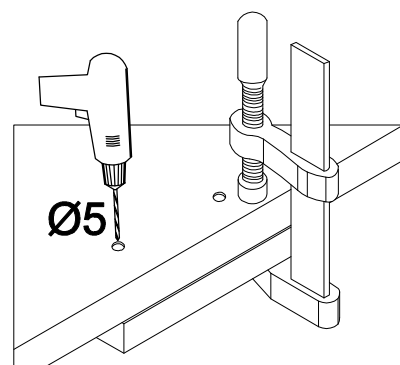

FRONT

40 G-90 1F

58x58 GN-90 1F

KUH.70955

Ersatzteil Nummer	Dimension
KUH.70955	896x396x19

M4x27mm	
	
S	U8
1	2

ISM-KUH-01670

1

40 G-90 1F

LEFT

RIGHT

KUH.70955

KUH.70955

2

 HG 2	 P5 4
--	--

3

	M4x27mm
S	
1	2