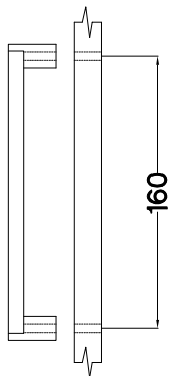

FRONT

40 G-90 1F

58x58 GN-90 1F

KUH.70955

Ersatzteil Nummer	Dimension
KUH.70955	896x396x19

M4x27mm	
	
S	U8
1	2

ISM-KUH-01670

1

40 G-90 1F

LEFT

RIGHT

KUH.70955

KUH.70955

2

 HG 2	 P5 4
--	--

3

	M4x27mm
S	
1	2