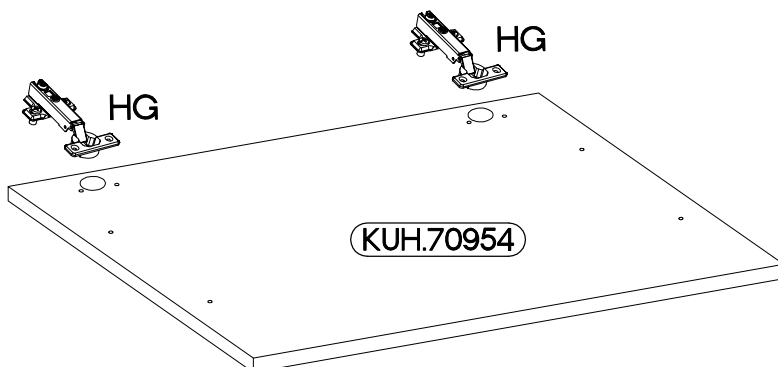

4

40 G-72 1F

LEFT

RIGHT

KUH.70954

KUH.70954

5

 HG 2	 P5 4