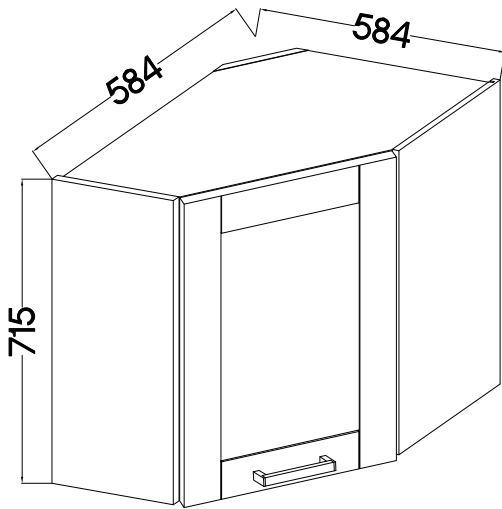

FRONT

40 D 1F BB

40 G-72 1F

58x58 GN-72 1F

	M4x27mm
S	U8
1	2

Ersatzteil Nummer	Dimension
KUH.70954	713x396x19

ISM-KUH-01668

4

M4x27mm	
	
S	U8
1	2