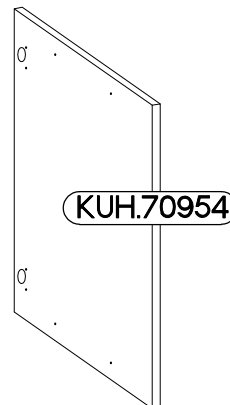

FRONT

40 D 1F BB

40 G-72 1F

58x58 GN-72 1F

	M4x27mm
S	U8
1	2

Ersatzteil Nummer	Dimension
KUH.70954	713x396x19

ISM-KUH-01668

4

40 G-72 1F

LEFT

RIGHT

KUH.70954

KUH.70954

5

 HG 2	 P5 4
--	--

6

M4x27mm	
	
S	U8
1	2