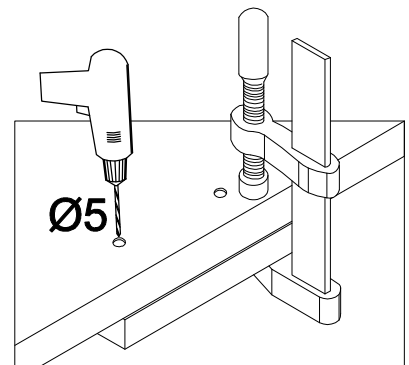

4

40 G-72 1F

LEFT

RIGHT

KUH.70954

KUH.70954

5

 HG 2	 P5 4