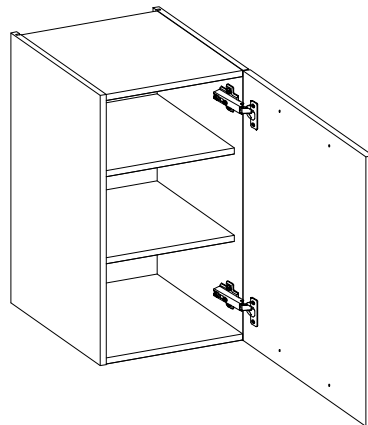

4

40 G-72 1F

LEFT

RIGHT

KUH.70954

KUH.70954

5

 HG 2	 P5 4