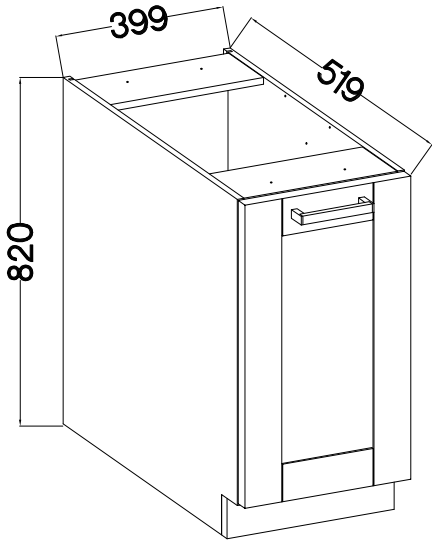

FRONT

40 D 1F BB

40 G-72 1F

58x58 GN-72 1F

	M4x27mm
S	U8
1	2

Ersatzteil Nummer	Dimension
KUH.70954	713x396x19

ISM-KUH-01668

4

M4x27mm	
	
S	U8
1	2