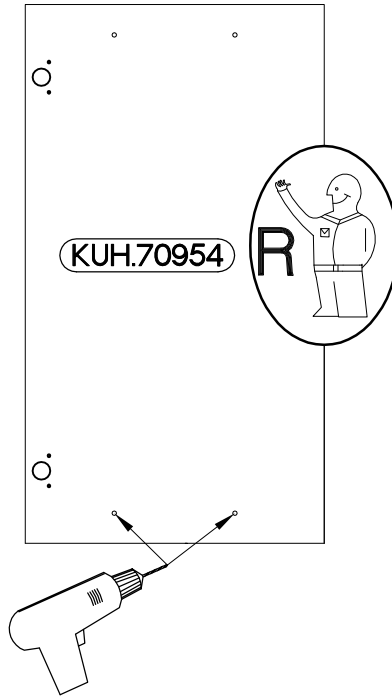

FRONT

40 D 1F BB

40 G-72 1F

58x58 GN-72 1F

	M4x27mm
S	U8
1	2

Ersatzteil Nummer	Dimension
KUH.70954	713x396x19

ISM-KUH-01668

LEFT

RIGHT

		
H	G7	P5
2	2	4

+3.5x13mm

9

M4x27mm	
	
S	U8
1	2