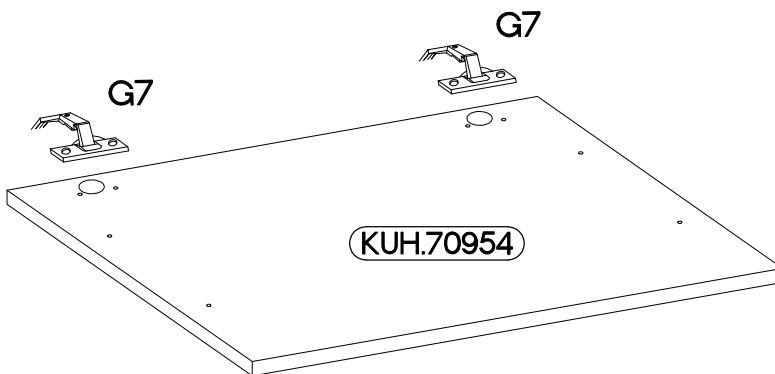

FRONT

40 D 1F BB

40 G-72 1F

58x58 GN-72 1F

	M4x27mm
S	U8
1	2

Ersatzteil Nummer	Dimension
KUH.70954	713x396x19

ISM-KUH-01668

LEFT

RIGHT

		
H	G7	P5
2	2	4

+3.5x13mm

9

M4x27mm	
	
S	U8
1	2