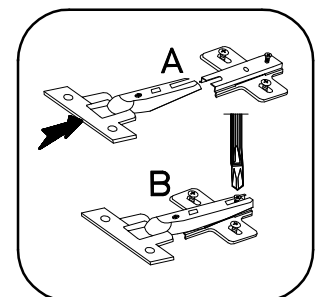

FRONT

40 D 1F BB

40 G-72 1F

58x58 GN-72 1F

	M4x27mm
S	U8
1	2

Ersatzteil Nummer	Dimension
KUH.70954	713x396x19

ISM-KUH-01668

LEFT

RIGHT

		
H	G7	P5
2	2	4

+3.5x13mm

9

M4x27mm	
	
S	U8
1	2