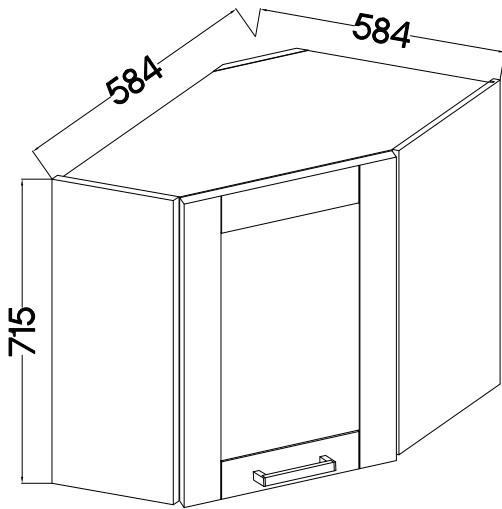

FRONT

40 D 1F BB

40 G-72 1F

58x58 GN-72 1F

	M4x27mm
S	U8
1	2

Ersatzteil Nummer	Dimension
KUH.70954	713x396x19

ISM-KUH-01668

LEFT

RIGHT

		
H	G7	P5
2	2	4

+3.5x13mm

9

M4x27mm	
	
S	U8
1	2