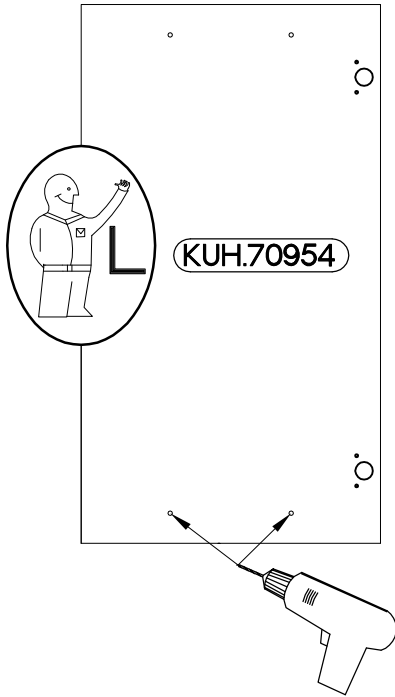

FRONT

40 D 1F BB

40 G-72 1F

58x58 GN-72 1F

	M4x27mm
S	U8
1	2

Ersatzteil Nummer	Dimension
KUH.70954	713x396x19

ISM-KUH-01668

LEFT

RIGHT

		
H	G7	P5
2	2	4

+3.5x13mm

9

M4x27mm	
	
S	U8
1	2