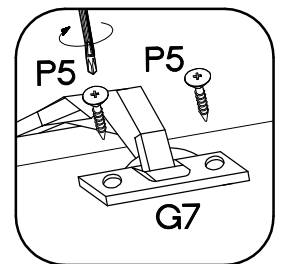

FRONT

40 D 1F BB

40 G-72 1F

58x58 GN-72 1F

	M4x27mm
S	U8
1	2

Ersatzteil Nummer	Dimension
KUH.70954	713x396x19

ISM-KUH-01668

LEFT

RIGHT

		
H	G7	P5
2	2	4

+3.5x13mm

9

M4x27mm	
	
S	U8
1	2