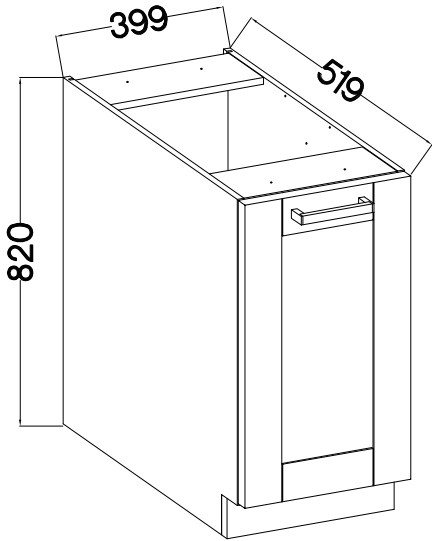

FRONT

40 D 1F BB

40 G-72 1F

58x58 GN-72 1F

	M4x27mm
S	U8
1	2

Ersatzteil Nummer	Dimension
KUH.70954	713x396x19

ISM-KUH-01668

LEFT

RIGHT

		
H	G7	P5
2	2	4

+3.5x13mm

9

M4x27mm	
	
S	U8
1	2