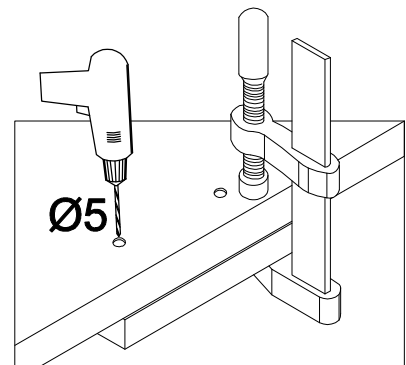

FRONT

40 D 1F BB

40 G-72 1F

58x58 GN-72 1F

	M4x27mm
S	U8
1	2

Ersatzteil Nummer	Dimension
KUH.70954	713x396x19

ISM-KUH-01668

LEFT

RIGHT

		
H	G7	P5
2	2	4

+3.5x13mm

9

M4x27mm	
	
S	U8
1	2