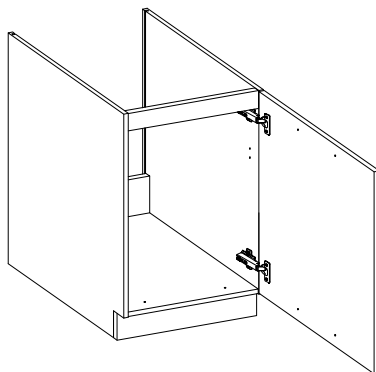

FRONT

50 ZL 1F BB

50 G-72 1F

	M4x27mm
S	U8
1	2

Ersatzteil Nummer	Dimension
KUH.70959	713x496x19

ISM-KUH-01676

1

50 ZL 1F BB

LEFT

RIGHT

2

+35/0mm	+3.5x13mm
HG	P5
2	4

M4x27mm	
	
S	U8
1	2