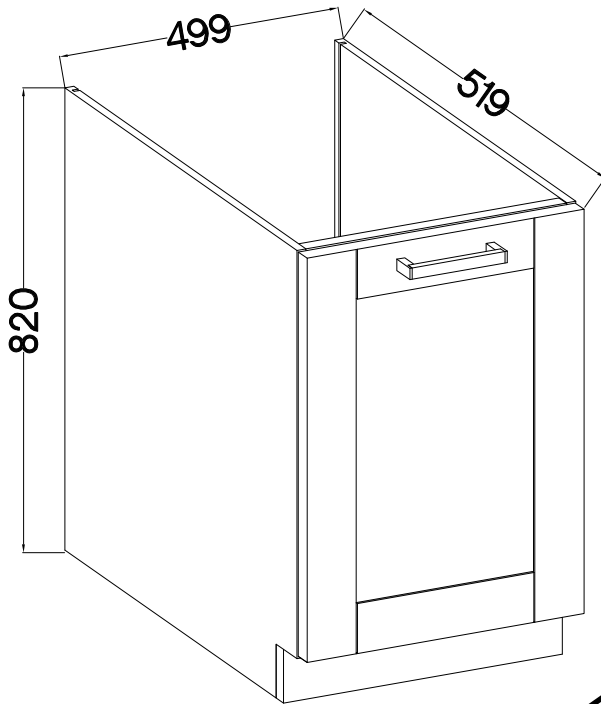

FRONT

50 ZL 1F BB

50 G-72 1F

	M4x27mm
S	U8
1	2

Ersatzteil Nummer	Dimension
KUH.70959	713x496x19

ISM-KUH-01676

1

50 ZL 1F BB

LEFT

RIGHT

2

+35/0mm	+3.5x13mm
HG	P5
2	4

M4x27mm	
	
S	U8
1	2