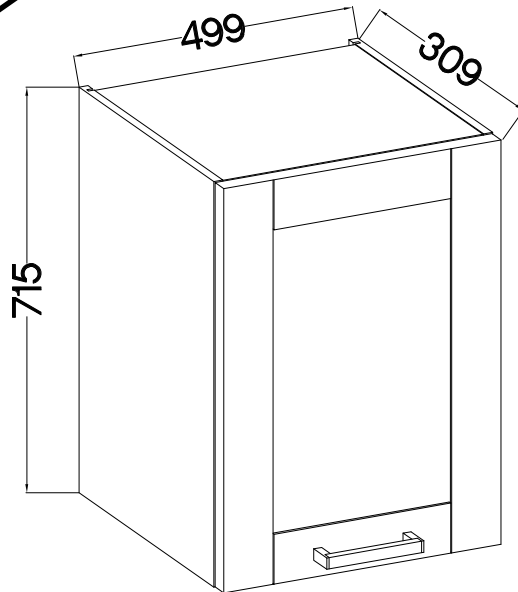

FRONT

50 ZL 1F BB

50 G-72 1F

	M4x27mm
S	U8
1	2

Ersatzteil Nummer	Dimension
KUH.70959	713x496x19

ISM-KUH-01676

1

50 ZL 1F BB

LEFT

RIGHT

2

+35/0mm	+3.5x13mm
HG	P5
2	4

M4x27mm	
	
S	U8
1	2