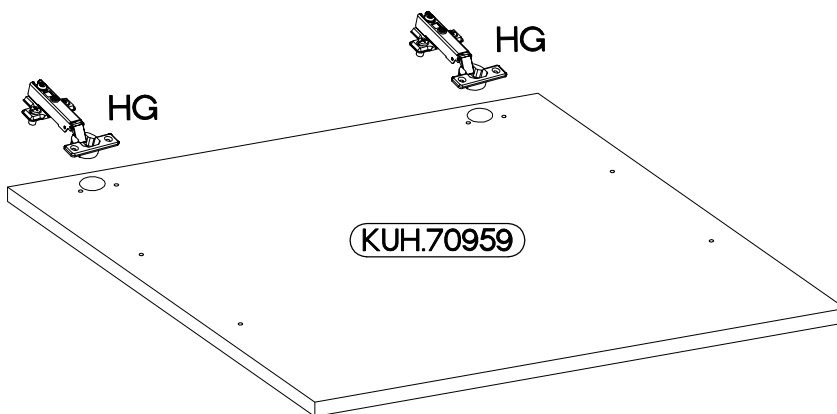

FRONT

50 ZL 1F BB

50 G-72 1F

	M4x27mm
S	U8
1	2

Ersatzteil Nummer	Dimension
KUH.70959	713x496x19

ISM-KUH-01676

1

50 ZL 1F BB

LEFT

RIGHT

2

+35/0mm	+3.5x13mm
HG	P5
2	4

M4x27mm	
	
S	U8
1	2