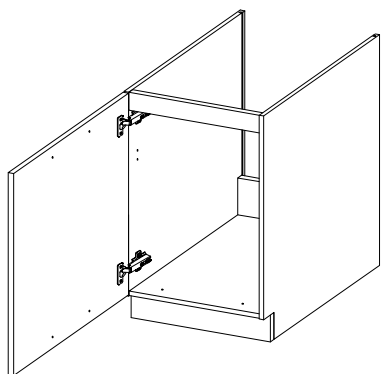

FRONT

50 ZL 1F BB

50 G-72 1F

	M4x27mm
S	U8
1	2

Ersatzteil Nummer	Dimension
KUH.70959	713x496x19

ISM-KUH-01676

1

50 ZL 1F BB

LEFT

RIGHT

2

+35/0mm	+3.5x13mm
HG	P5
2	4

M4x27mm	
	
S	U8
1	2