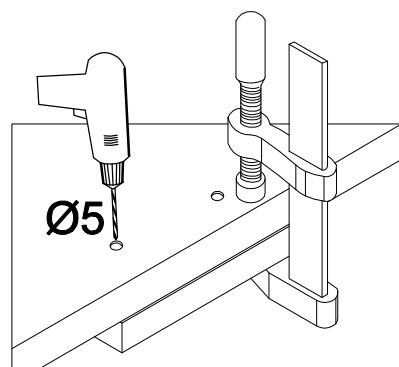

FRONT

50 ZL 1F BB

50 G-72 1F

	M4x27mm
S	U8
1	2

Ersatzteil Nummer	Dimension
KUH.70959	713x496x19

ISM-KUH-01676

1

50 ZL 1F BB

LEFT

RIGHT

2

+35/0mm	+3.5x13mm
HG	P5
2	4

M4x27mm	
	
S	U8
1	2