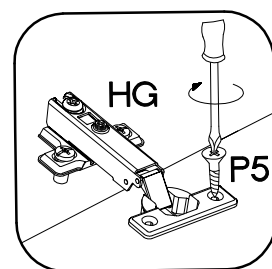

FRONT

50 ZL 1F BB

50 G-72 1F

	M4x27mm
S	U8
1	2

Ersatzteil Nummer	Dimension
KUH.70959	713x496x19

ISM-KUH-01676

1

50 ZL 1F BB

LEFT

RIGHT

2

+35/0mm	+3.5x13mm
HG	P5
2	4

M4x27mm	
	
S	U8
1	2