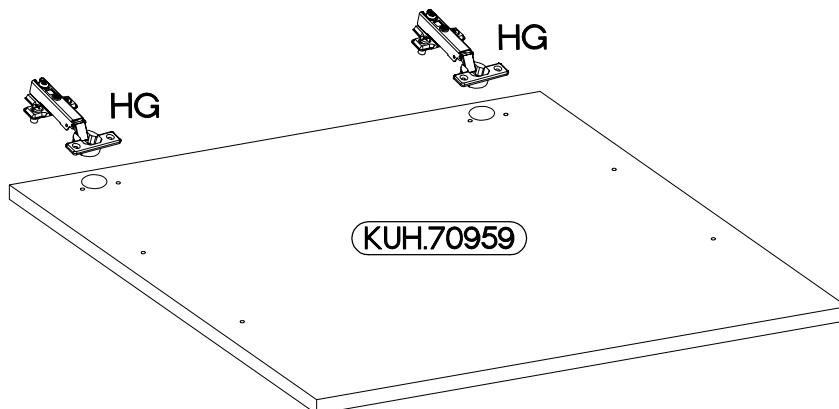

FRONT

50 ZL 1F BB

50 G-72 1F

	M4x27mm
S	U8
1	2

Ersatzteil Nummer	Dimension
KUH.70959	713x496x19

ISM-KUH-01676

4

50 G-72 1F

LEFT

RIGHT

KUH.70959

KUH.70959

5

 HG 2	 P5 4
--	--

6

M4x27mm	
	
S	U8
1	2