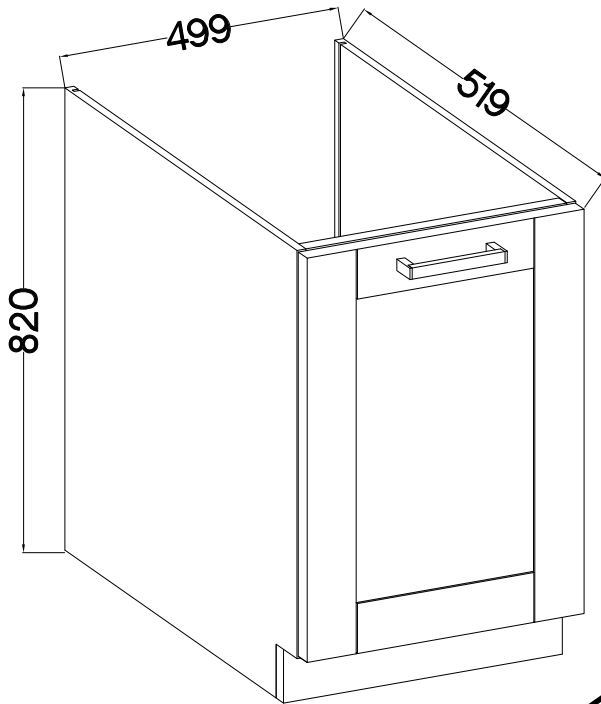

FRONT

50 ZL 1F BB

50 G-72 1F

	M4x27mm
S	U8
1	2

Ersatzteil Nummer	Dimension
KUH.70959	713x496x19

ISM-KUH-01676

4

50 G-72 1F

LEFT

RIGHT

KUH.70959

KUH.70959

5

 HG 2	 P5 4
--	--

6

M4x27mm	
	
S	U8
1	2