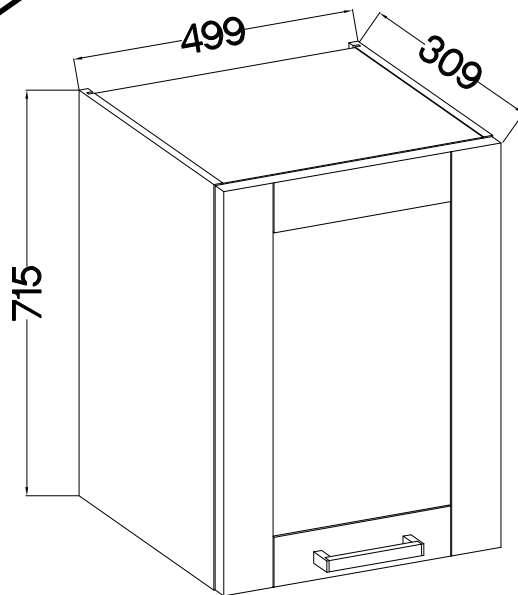

FRONT

50 ZL 1F BB

50 G-72 1F

	M4x27mm
S	U8
1	2

Ersatzteil Nummer	Dimension
KUH.70959	713x496x19

ISM-KUH-01676

4

50 G-72 1F

LEFT

RIGHT

KUH.70959

KUH.70959

5

 HG 2	 P5 4
--	--

6

M4x27mm	
	
S	U8
1	2