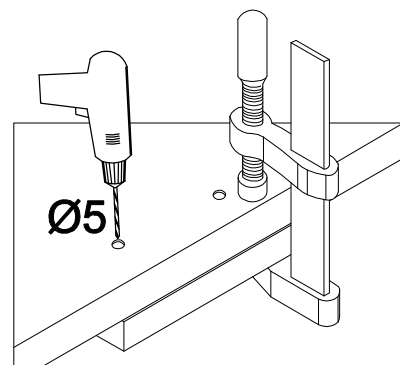

FRONT

50 ZL 1F BB

50 G-72 1F

	M4x27mm
S	U8
1	2

Ersatzteil Nummer	Dimension
KUH.70959	713x496x19

ISM-KUH-01676

4

50 G-72 1F

LEFT

RIGHT

KUH.70959

KUH.70959

5

 HG 2	 P5 4
--	--

6

M4x27mm	
	
S	U8
1	2