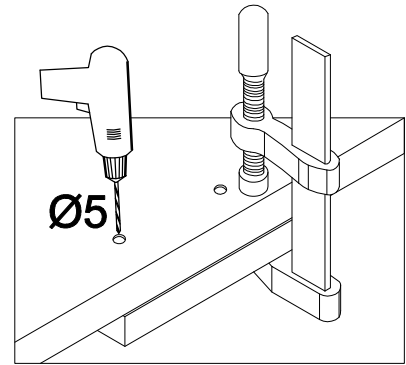

FRONT

60 D 1F BB

60 G-72 1F

	M4x27mm
S	U8
1	2

Ersatzteil Nummer	Dimension
KUH.70963	713x596x19

ISM-KUH-01679

4

60 G-72 1F

LEFT

RIGHT

KUH.70963

KUH.70963

5

 HG	 P5
2	4

6

M4x27mm	
	
S	U8
1	2