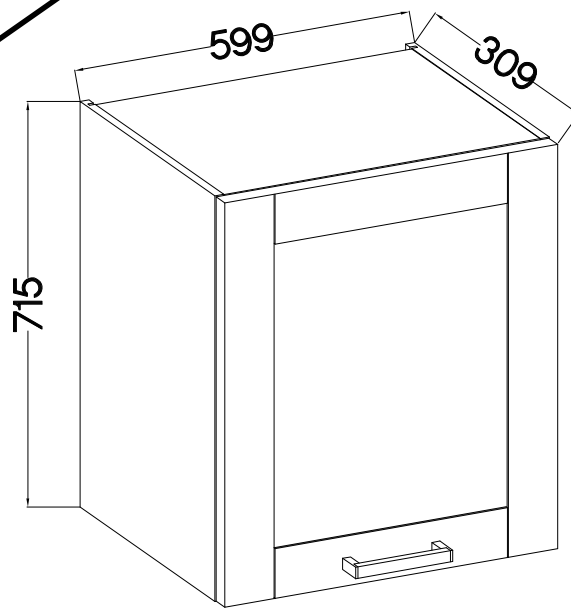

FRONT

60 D 1F BB

60 G-72 1F

	M4x27mm
S	U8
1	2

Ersatzteil Nummer	Dimension
KUH.70963	713x596x19

ISM-KUH-01679

4

60 G-72 1F

LEFT

RIGHT

KUH.70963

KUH.70963

5

 HG	 P5
2	4

6

M4x27mm	
	
S	U8
1	2