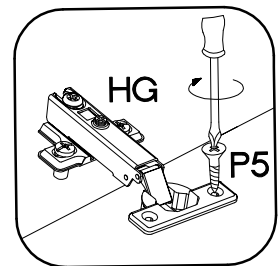

FRONT

60 D 1F BB

60 G-72 1F

	M4x27mm
S	U8
1	2

Ersatzteil Nummer	Dimension
KUH.70963	713x596x19

ISM-KUH-01679

4

60 G-72 1F

LEFT

RIGHT

KUH.70963

KUH.70963

5

 HG	 P5
2	4

6

M4x27mm	
	
S	U8
1	2