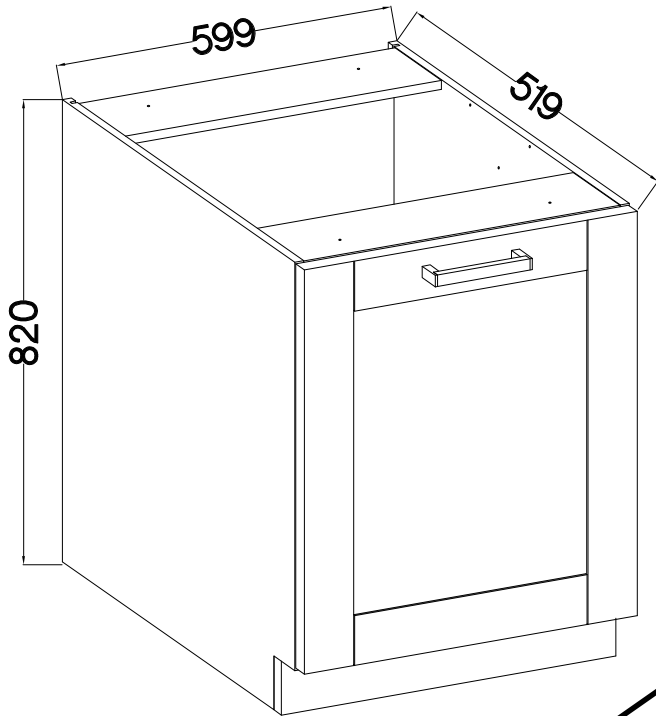

FRONT

60 D 1F BB

60 G-72 1F

	M4x27mm
S	U8
1	2

Ersatzteil Nummer	Dimension
KUH.70963	713x596x19

ISM-KUH-01679

4

60 G-72 1F

LEFT

RIGHT

KUH.70963

KUH.70963

5

 HG	 P5
2	4

6

M4x27mm	
	
S	U8
1	2