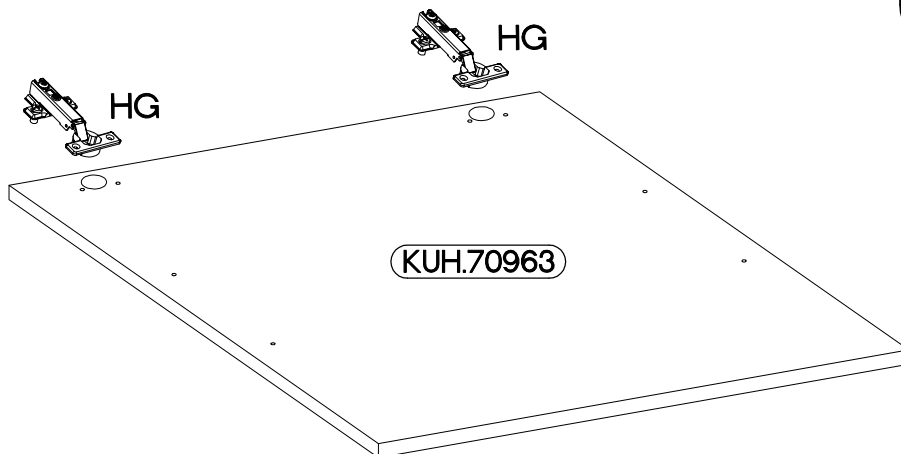

FRONT

60 D 1F BB

60 G-72 1F

	M4x27mm
S	U8
1	2

Ersatzteil Nummer	Dimension
KUH.70963	713x596x19

ISM-KUH-01679

4

60 G-72 1F

LEFT

RIGHT

KUH.70963

KUH.70963

5

 HG	 P5
2	4

6

M4x27mm	
	
S	U8
1	2