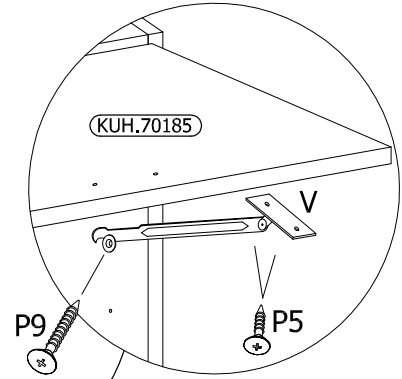

# SARA

OKAP 50  
SKRINKA NAD DIGESTOR 50  
KURZHÄNGESCHRANK 50  
WALL UNIT - ABOVE HOOD 50  
HOTTE 50

					4.0x30mm 	3.0x20mm 			3.5x13mm 		4.0x30mm 	3.0x25mm 
8	8	8	1	1	2	8-10	2	2	6	2	4	1

ISM-KUH-00145