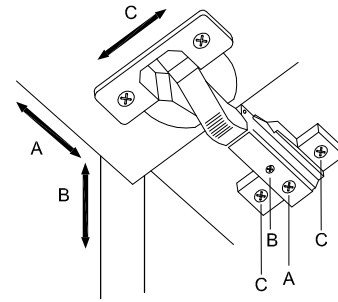

# SARA

OKAP 50  
SKRINKA NAD DIGESTOR 50  
KURZHÄNGESCHRANK 50  
WALL UNIT - ABOVE HOOD 50  
HOTTE 50

					4.0x30mm 	3.0x20mm 			3.5x13mm 		4.0x30mm 	3.0x25mm 
8	8	8	1	1	2	8-10	2	2	6	2	4	1

ISM-KUH-00145