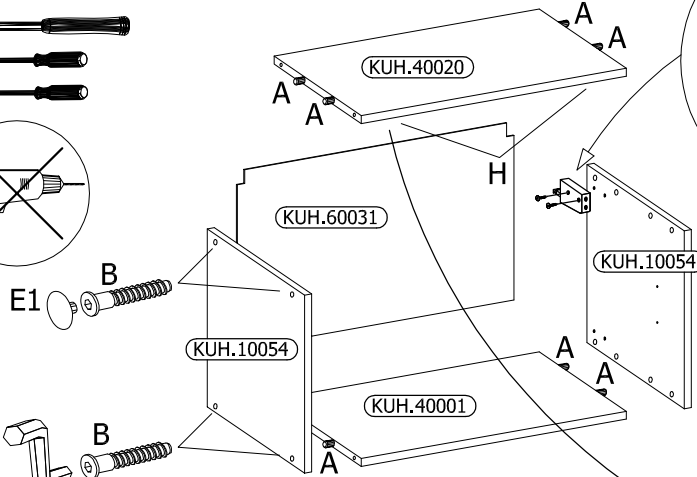

# SARA

OKAP 50  
SKRINKA NAD DIGESTOR 50  
KURZHÄNGESCHRANK 50  
WALL UNIT - ABOVE HOOD 50  
HOTTE 50

					4.0x30mm 	3.0x20mm 			3.5x13mm 		4.0x30mm 	3.0x25mm 
8	8	8	1	1	2	8-10	2	2	6	2	4	1

ISM-KUH-00145