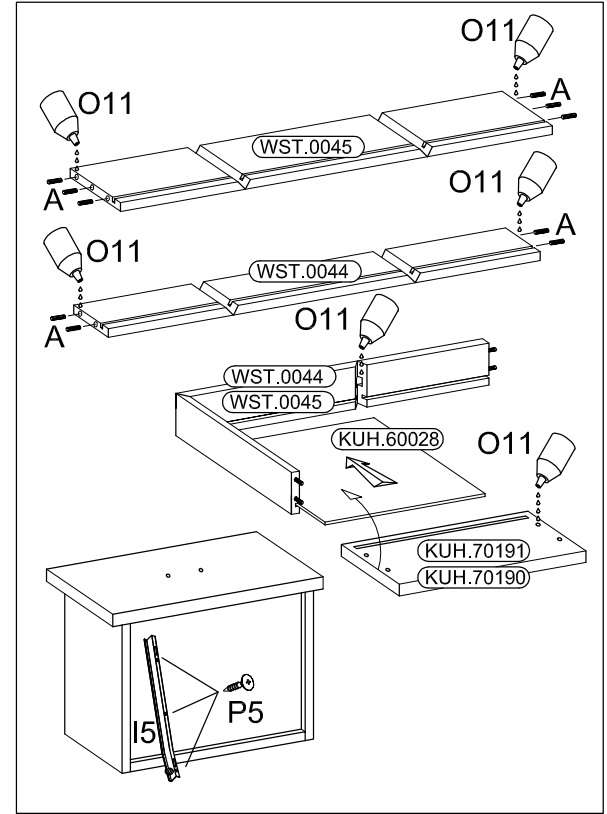

# SARA

SZAFKA DOLNA Z SZUFLADAMI 40  
 SKRINKA DOLNÁ SO ZÁSUVKAMI 40  
 SCHUBKASTENSCHRANK 40  
 CASE WITH DRAWERS 40  
 BAS TIRORS 40

 B 8	 E1 8	 A 26	 O 1	 S24 4	 R2 8	 P7 10-15	 P5 24	 R3 4	 M 24	 F2 4	 O11 1
 I5 4	 P4 2	 E9 2									

ISM-KUH-00141