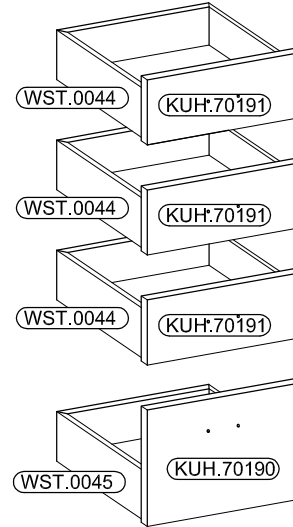

# SARA

SZAFKA DOLNA Z SZUFLADAMI 40  
 SKRINKA DOLNÁ SO ZÁSUVKAMI 40  
 SCHUBKASTENSCHRANK 40  
 CASE WITH DRAWERS 40  
 BAS TIRORS 40

 B 8	 E1 8	 A 26	 O 1	 S24 4	 R2 8	 P7 10-15	 P5 24	 R3 4	 M 24	 F2 4	 O11 1
 I5 4	 P4 2	 E9 2									

ISM-KUH-00141