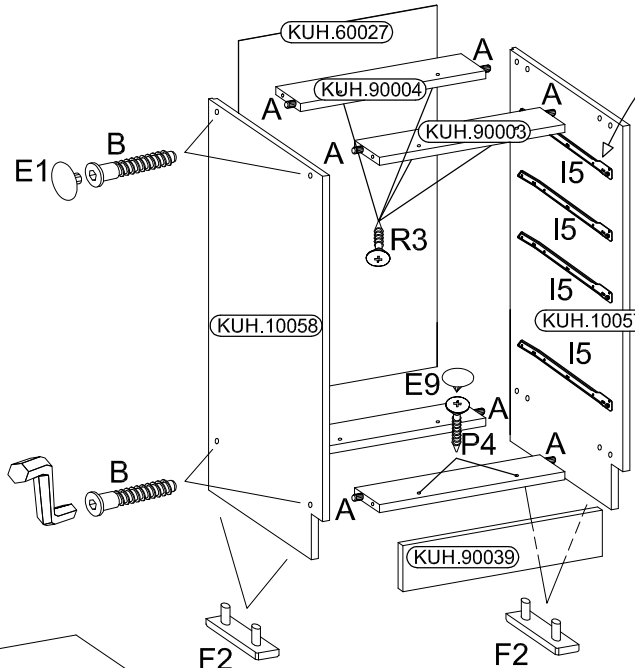

# SARA

SZAFKA DOLNA Z SZUFLADAMI 40  
 SKRINKA DOLNÁ SO ZÁSUVKAMI 40  
 SCHUBKASTENSCHRANK 40  
 CASE WITH DRAWERS 40  
 BAS TIRORS 40

 B 8	 E1 8	 A 26	 O 1	 S24 4	 R2 8	 P7 10-15	 P5 24	 R3 4	 M 24	 F2 4	 O11 1
 I5 4	 P4 2	 E9 2									

ISM-KUH-00141