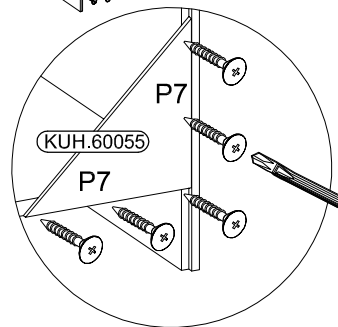

SARA

SZAFKA POD ZLEW 80
 SKRINKA POD DREZ 80
 SPÜLENUNTERSCHRANK 80
 SINK 80
 EVIER 80

ISM-KUH-00152

 B 8	 E1 8	 A 8	 O 1	 S24 2	 R2 4	 P7 10	 G 4	 H 4	 P5 8	 F2 4
 P4 2	 E9 2									