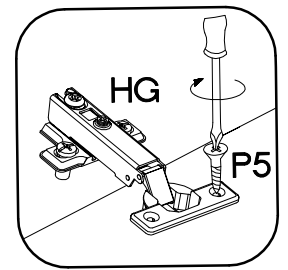

713x596
FRONT

60 D 1F BB

60 G-72 1F

L=160mm	M4x22mm
S	U
1	2

Ersatzteil Nummer	Dimension
KUH.71027	713x596x16

ISM-KUH-01860

1

60 D 1F BB

LEFT

RIGHT

LEFT

RIGHT

2

60 D 1F BB

±35/0mm [CD] HG 2	±3.5x13mm P5 4
----------------------------	----------------------

3

L=160mm S 1	M4x22mm U 2
-------------------	-------------------

VARIANT HIGH GLOSS