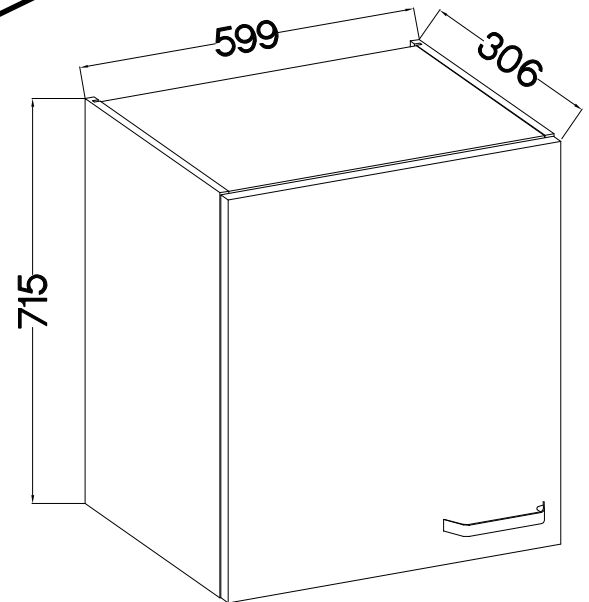

713x596
FRONT

60 D 1F BB

60 G-72 1F

L=160mm	M4x22mm
S	U
1	2

Ersatzteil Nummer	Dimension
KUH.71027	713x596x16

ISM-KUH-01860

1

60 D 1F BB

LEFT

RIGHT

LEFT

RIGHT

2

60 D 1F BB

±35/0mm [CD] HG 2	±3.5x13mm P5 4
----------------------------	----------------------

3

L=160mm S 1	M4x22mm U 2
-------------------	-------------------

VARIANT HIGH GLOSS