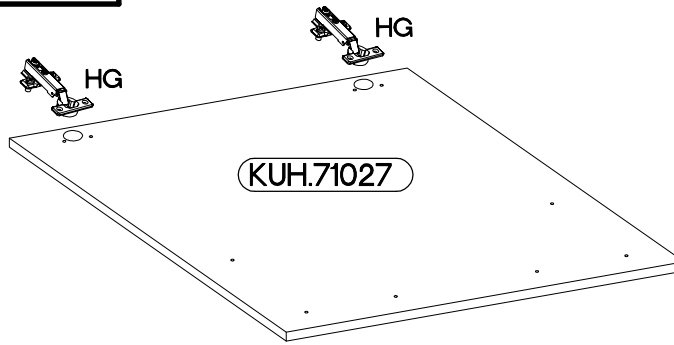

713x596
FRONT

60 D 1F BB

60 G-72 1F

L=160mm	M4x22mm
S	U
1	2

Ersatzteil Nummer	Dimension
KUH.71027	713x596x16

ISM-KUH-01860

1

60 D 1F BB

LEFT

RIGHT

LEFT

RIGHT

2

60 D 1F BB

±35/0mm [CD] HG 2	±3.5x13mm P5 4
----------------------------	----------------------

3

L=160mm S 1	M4x22mm U 2
-------------------	-------------------

VARIANT HIGH GLOSS