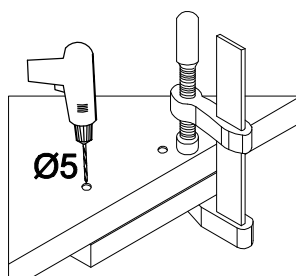

713x596
FRONT

60 D 1F BB

60 G-72 1F

L=160mm	M4x22mm
S	U
1	2

Ersatzteil Nummer	Dimension
KUH.71027	713x596x16

ISM-KUH-01860

1

60 D 1F BB

LEFT

RIGHT

LEFT

RIGHT

2

60 D 1F BB

±35/0mm [CD] HG 2	±3.5x13mm P5 4
----------------------------	----------------------

3

L=160mm S 1	M4x22mm U 2
-------------------	-------------------

VARIANT HIGH GLOSS