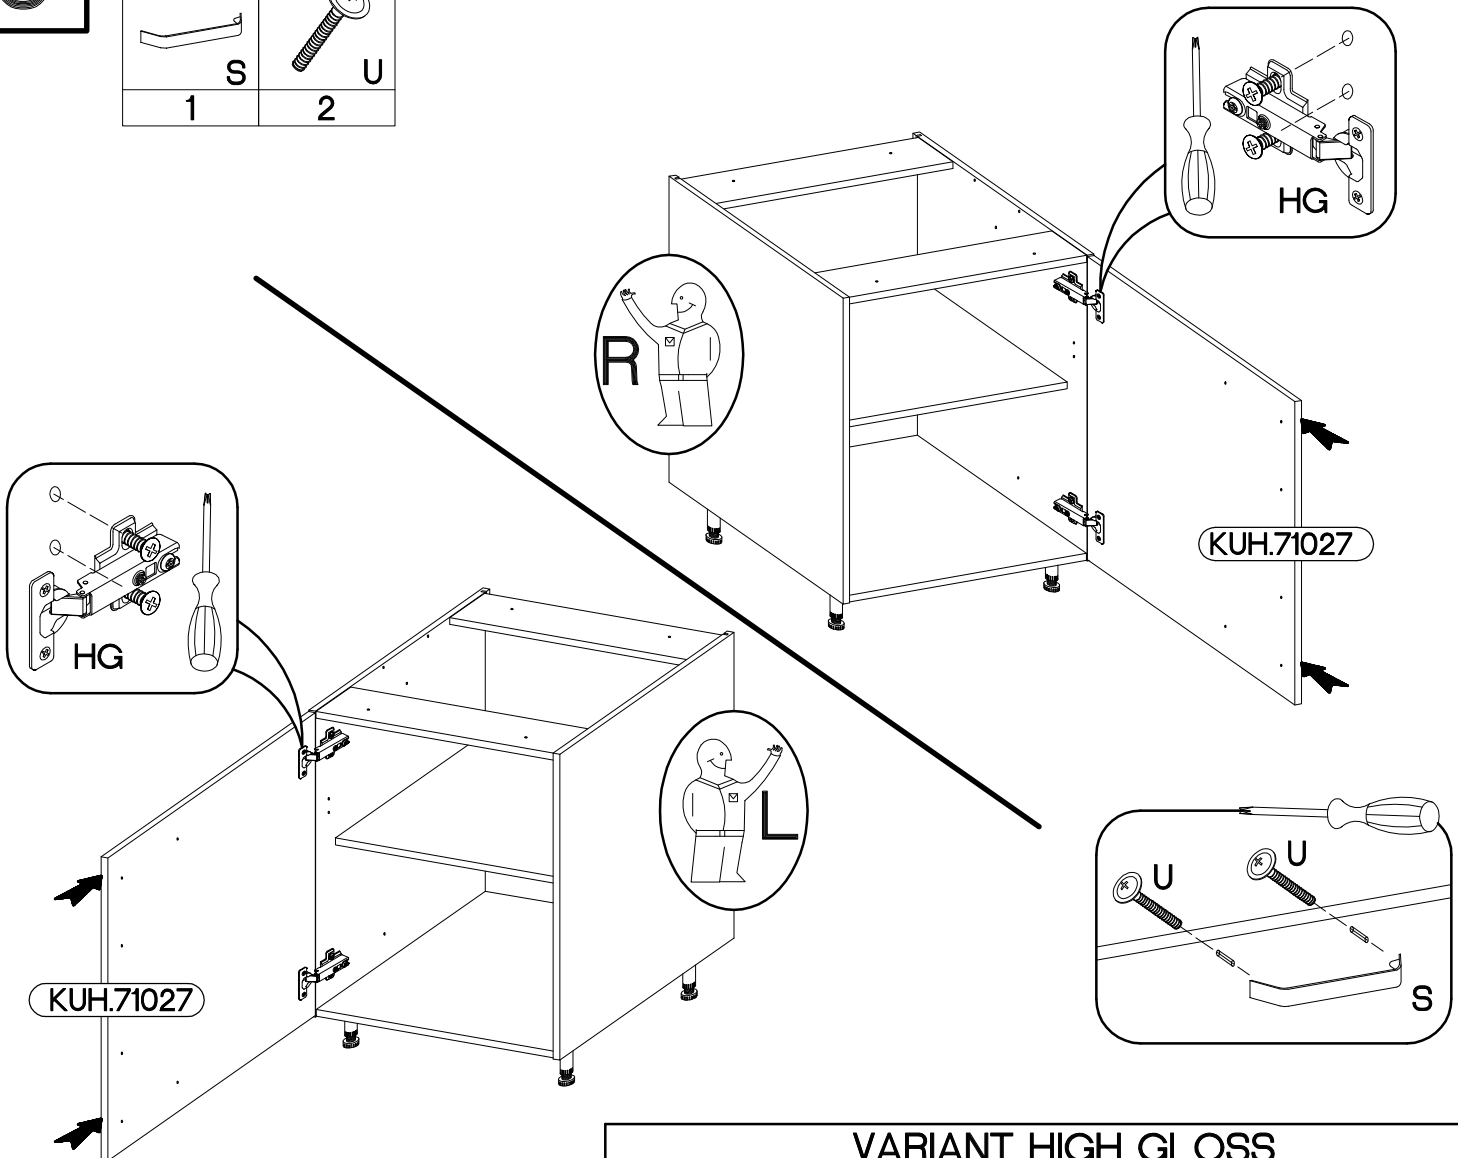

713x596
FRONT

60 D 1F BB

60 G-72 1F

L=160mm	M4x22mm
S	U
1	2

Ersatzteil Nummer	Dimension
KUH.71027	713x596x16

ISM-KUH-01860

1

60 D 1F BB

LEFT

RIGHT

LEFT

RIGHT

2

60 D 1F BB

±35/0mm [CD] HG 2	±3.5x13mm P5 4
----------------------------	----------------------

3

L=160mm S 1	M4x22mm U 2
-------------------	-------------------

VARIANT HIGH GLOSS