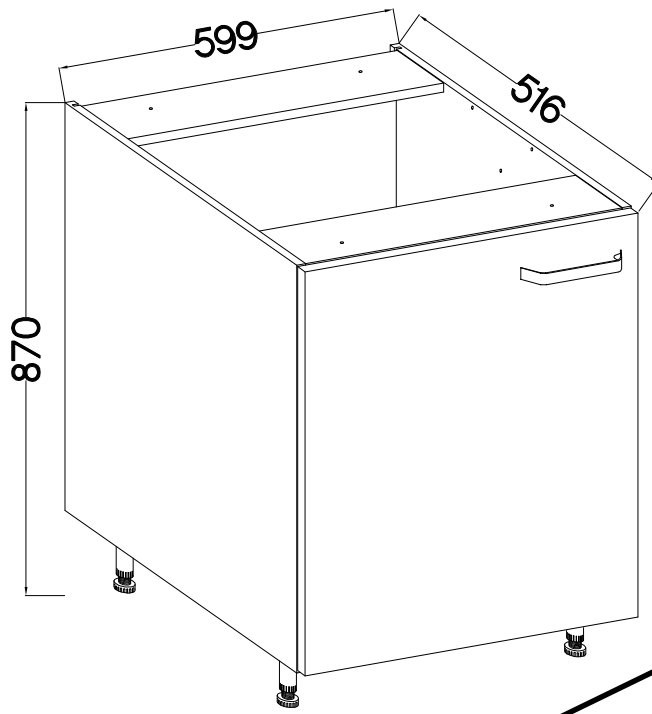

713x596
FRONT

60 D 1F BB

60 G-72 1F

L=160mm	M4x22mm
S	U
1	2

Ersatzteil Nummer	Dimension
KUH.71027	713x596x16

ISM-KUH-01860

1

60 D 1F BB

LEFT

RIGHT

LEFT

RIGHT

2

60 D 1F BB

±35/0mm [CD] HG 2	±3.5x13mm P5 4
----------------------------	----------------------

3

L=160mm S 1	M4x22mm U 2
-------------------	-------------------

VARIANT HIGH GLOSS