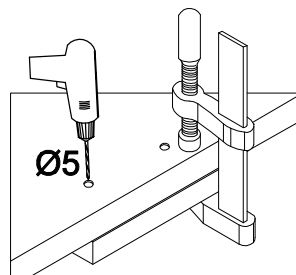

713X446  
FRONT

105 ND BB

45 G-72 1F

L=160mm	M4x22mm
	
S	U
1	2

Ersatzteil Nummer	Dimension
KUH.71032	713x446x16

ISM-KUH-01856

1

105 ND BB

2

 +35/90°	 +3.5x13mm
HG6	P5
2	4

3

 L=160mm	 M4x22mm
S	U
1	2

VARIANT HIGH GLOSS