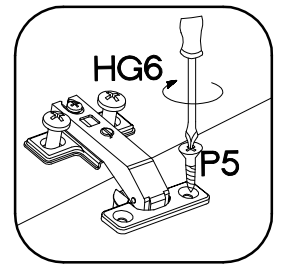

713X446  
FRONT

105 ND BB

45 G-72 1F

L=160mm	M4x22mm
	
S	U
1	2

Ersatzteil Nummer	Dimension
KUH.71032	713x446x16

ISM-KUH-01856

1

105 ND BB

2

 +35/90°	 +3.5x13mm
HG6	P5
2	4

3

 L=160mm	 M4x22mm
S	U
1	2

VARIANT HIGH GLOSS