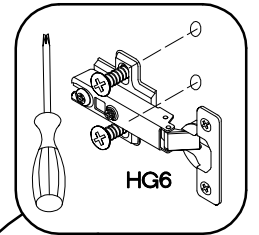

713X446  
FRONT

105 ND BB

45 G-72 1F

L=160mm	M4x22mm
	
S	U
1	2

Ersatzteil Nummer	Dimension
KUH.71032	713x446x16

ISM-KUH-01856

1

105 ND BB

2

 +35/90°	 +3.5x13mm
HG6	P5
2	4

3

 L=160mm	 M4x22mm
S	U
1	2

VARIANT HIGH GLOSS