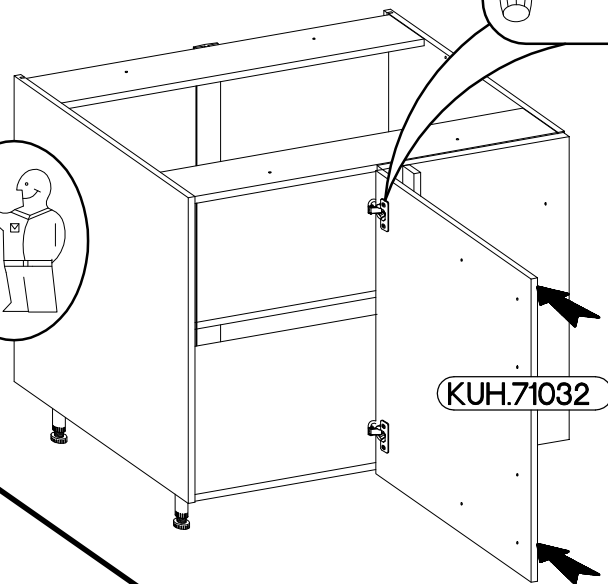

713X446  
FRONT

105 ND BB

45 G-72 1F

L=160mm	M4x22mm
	
S	U
1	2

Ersatzteil Nummer	Dimension
KUH.71032	713x446x16

ISM-KUH-01856

1

105 ND BB

2

 +35/90°	 +3.5x13mm
HG6	P5
2	4

3

 L=160mm	 M4x22mm
S	U
1	2

VARIANT HIGH GLOSS