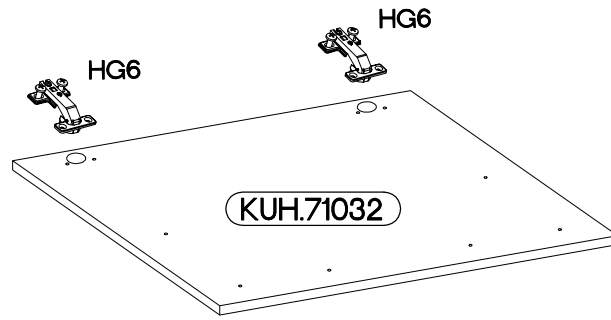

713X446  
FRONT

105 ND BB

45 G-72 1F

L=160mm	M4x22mm
	
S	U
1	2

Ersatzteil Nummer	Dimension
KUH.71032	713x446x16

ISM-KUH-01856

1

105 ND BB

2

 +35/90°	 +3.5x13mm
HG6	P5
2	4

3

 L=160mm	 M4x22mm
S	U
1	2

VARIANT HIGH GLOSS