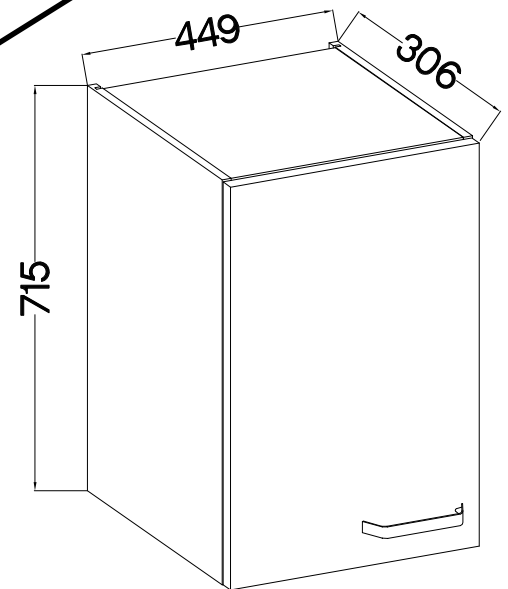

713X446  
FRONT

105 ND BB

45 G-72 1F

L=160mm	M4x22mm
	
S	U
1	2

Ersatzteil Nummer	Dimension
KUH.71032	713x446x16

ISM-KUH-01856

1

105 ND BB

2

 +35/90°	 +3.5x13mm
HG6	P5
2	4

3

 L=160mm	 M4x22mm
S	U
1	2

VARIANT HIGH GLOSS