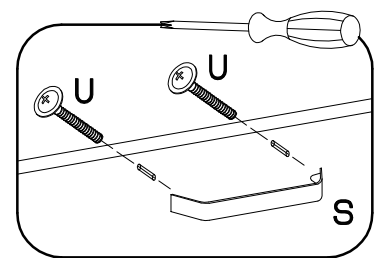

713X446  
FRONT

105 ND BB

45 G-72 1F

L=160mm	M4x22mm
	
S	U
1	2

Ersatzteil Nummer	Dimension
KUH.71032	713x446x16

ISM-KUH-01856

1

105 ND BB

2

 +35/90°	 +3.5x13mm
HG6	P5
2	4

3

 L=160mm	 M4x22mm
S	U
1	2

VARIANT HIGH GLOSS