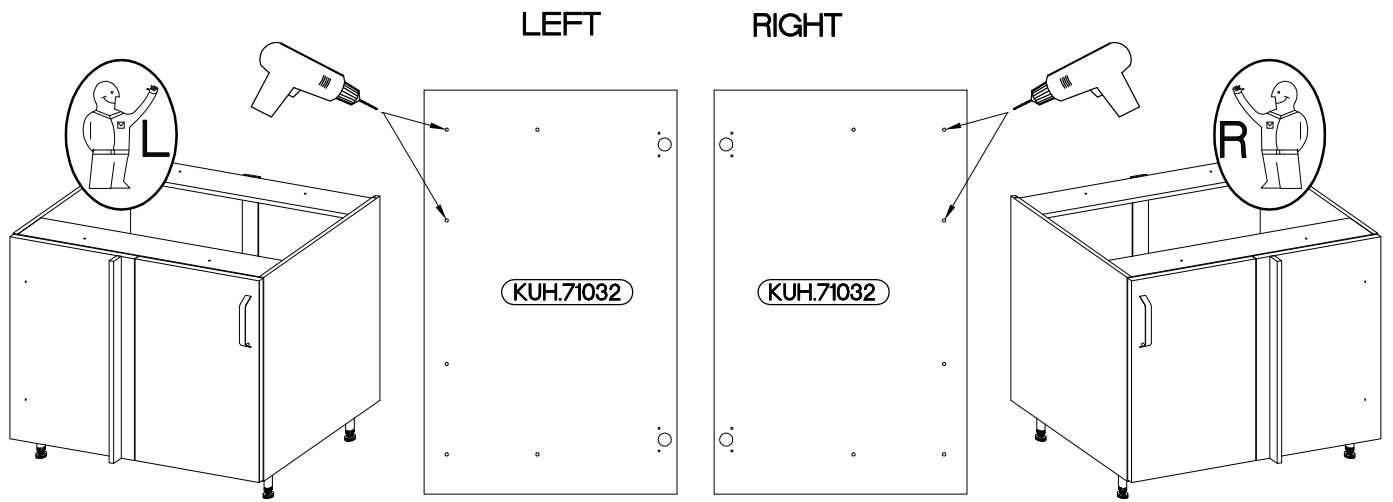

713X446  
FRONT

105 ND BB

45 G-72 1F

L=160mm	M4x22mm
	
S	U
1	2

Ersatzteil Nummer	Dimension
KUH.71032	713x446x16

ISM-KUH-01856

1

105 ND BB