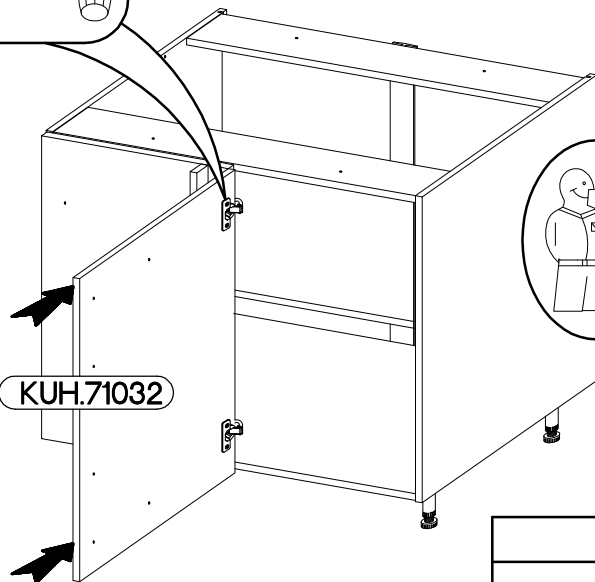

713X446  
FRONT

105 ND BB

45 G-72 1F

L=160mm	M4x22mm
	
S	U
1	2

Ersatzteil Nummer	Dimension
KUH.71032	713x446x16

ISM-KUH-01856

1

105 ND BB

2

 +35/90°	 +3.5x13mm
HG6	P5
2	4

3

 L=160mm	 M4x22mm
S	U
1	2

VARIANT HIGH GLOSS