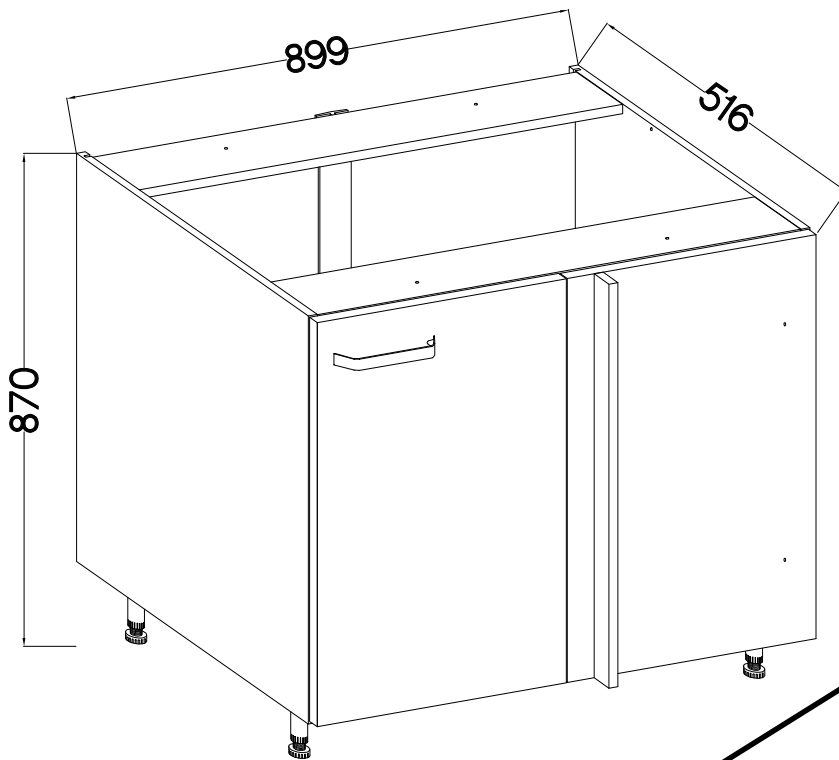

713X446  
FRONT

105 ND BB

45 G-72 1F

L=160mm	M4x22mm
	
S	U
1	2

Ersatzteil Nummer	Dimension
KUH.71032	713x446x16

ISM-KUH-01856

1

105 ND BB

2

 +35/90°	 +3.5x13mm
HG6	P5
2	4

3

 L=160mm	 M4x22mm
S	U
1	2

VARIANT HIGH GLOSS