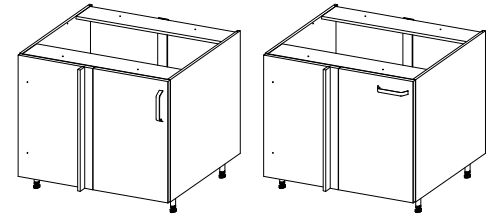

713X446  
FRONT

105 ND BB

45 G-72 1F

L=160mm	M4x22mm
	
S	U
1	2

Ersatzteil Nummer	Dimension
KUH.71032	713x446x16

ISM-KUH-01856

1

105 ND BB

2

 +35/90°	 +3.5x13mm
HG6	P5
2	4

3

 L=160mm	 M4x22mm
S	U
1	2

VARIANT HIGH GLOSS