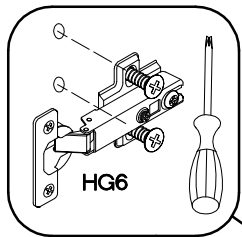

713X446  
FRONT

105 ND BB

45 G-72 1F

L=160mm	M4x22mm
	
S	U
1	2

Ersatzteil Nummer	Dimension
KUH.71032	713x446x16

ISM-KUH-01856

1

105 ND BB

2

 +35/90°	 +3.5x13mm
HG6	P5
2	4

3

 L=160mm	 M4x22mm
S	U
1	2

VARIANT HIGH GLOSS