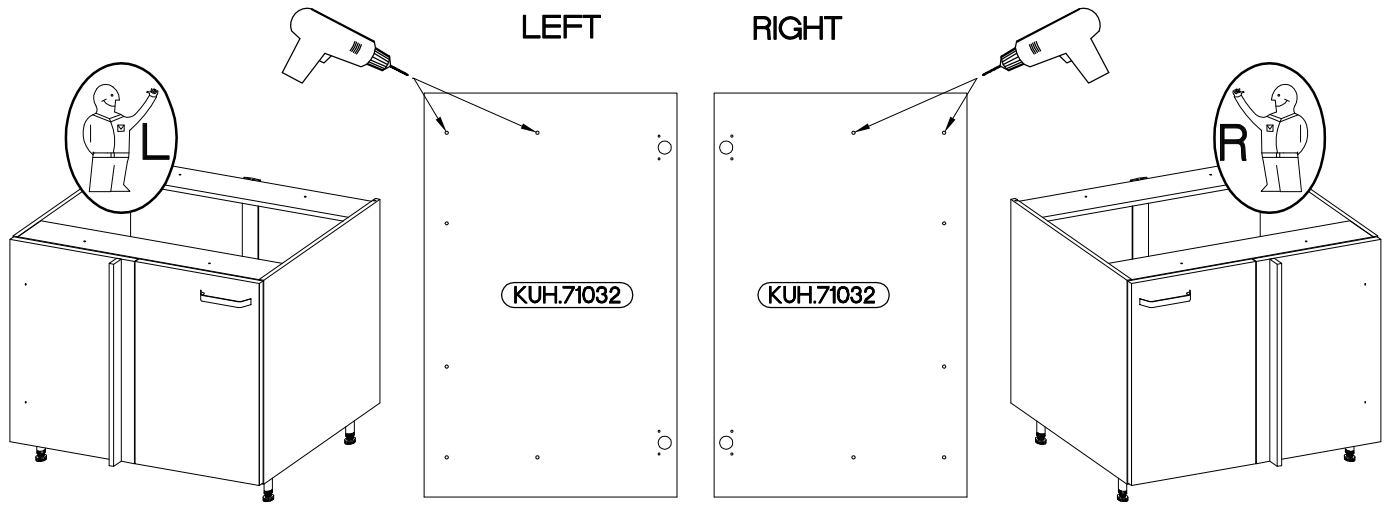

713X446  
FRONT

105 ND BB

45 G-72 1F

L=160mm	M4x22mm
	
S	U
1	2

Ersatzteil Nummer	Dimension
KUH.71032	713x446x16

ISM-KUH-01856

1

105 ND BB