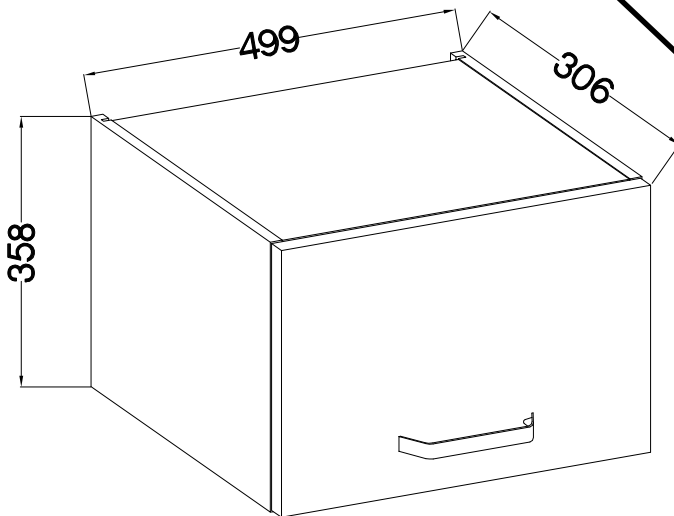

355x496
FRONT

50 GU-36

50 NAGU-36

| | |
|--|---|
| L=160mm | M4x22mm |
|  |  |
| S | U |
| 1 | 2 |

| Ersatzteil Nummer | Dimension |
|-------------------|------------|
| KUH.71016 | 355x496x16 |

ISM-KUH-01843

6

50 NAGU-36

7

| | |
|-------------------------|----------------------|
| ±35/0mm [CD] HG 2 | ±3.5x13mm P5 4 |
|-------------------------|----------------------|

8

9

10

VARIANT HIGH GLOSS