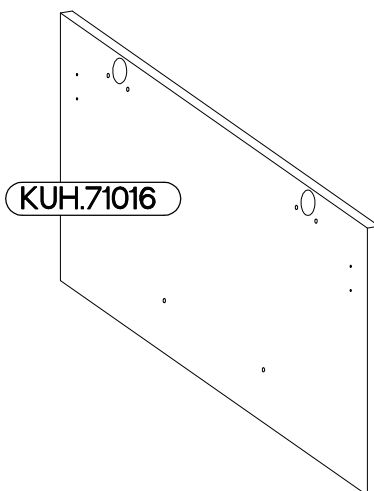

355x496
FRONT

50 GU-36

50 NAGU-36

| | |
|--|---|
| L=160mm | M4x22mm |
|  |  |
| S | U |
| 1 | 2 |

| Ersatzteil Nummer | Dimension |
|-------------------|------------|
| KUH.71016 | 355x496x16 |

ISM-KUH-01843

6

50 NAGU-36

7

| | |
|-------------------------|----------------------|
| ±35/0mm [CD] HG 2 | ±3.5x13mm P5 4 |
|-------------------------|----------------------|

8

9

10

VARIANT HIGH GLOSS