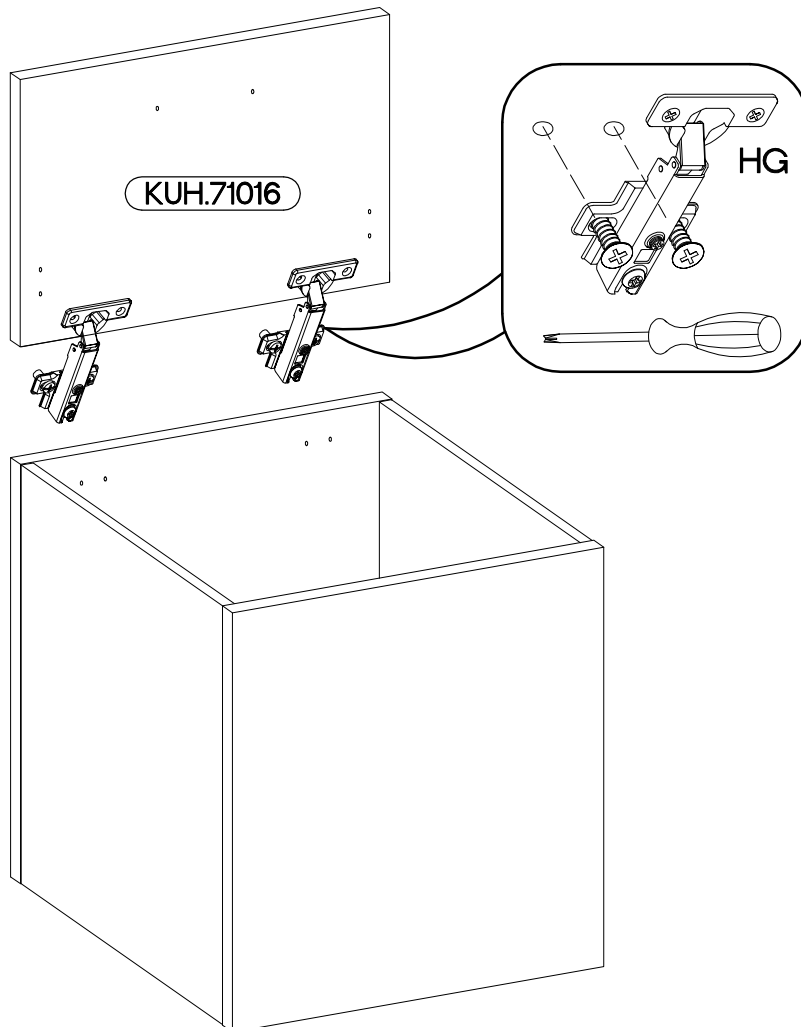

355x496
FRONT

50 GU-36

50 NAGU-36

| | |
|--|---|
| L=160mm | M4x22mm |
|  |  |
| S | U |
| 1 | 2 |

| Ersatzteil Nummer | Dimension |
|-------------------|------------|
| KUH.71016 | 355x496x16 |

ISM-KUH-01843

6

50 NAGU-36

7

| | |
|-------------------------|----------------------|
| ±35/0mm [CD] HG 2 | ±3.5x13mm P5 4 |
|-------------------------|----------------------|

8

9

10

VARIANT HIGH GLOSS