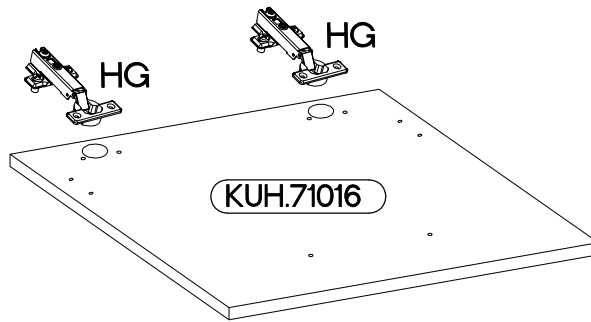

355x496
FRONT

50 GU-36

50 NAGU-36

| | |
|--|---|
| L=160mm | M4x22mm |
|  |  |
| S | U |
| 1 | 2 |

| Ersatzteil Nummer | Dimension |
|-------------------|------------|
| KUH.71016 | 355x496x16 |

ISM-KUH-01843

6

50 NAGU-36

7

| | |
|-------------------------|----------------------|
| ±35/0mm [CD] HG 2 | ±3.5x13mm P5 4 |
|-------------------------|----------------------|

8

9

10

VARIANT HIGH GLOSS