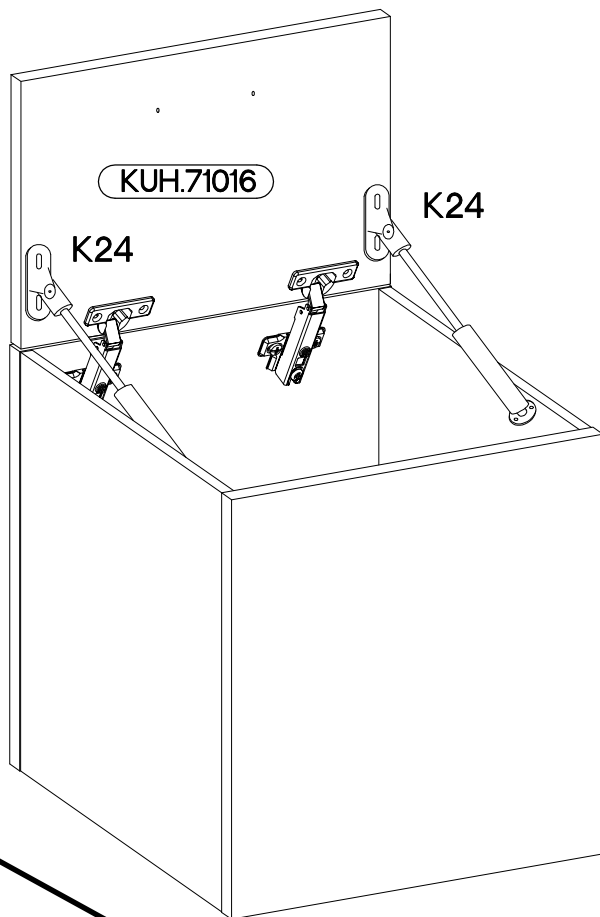

355x496
FRONT

50 GU-36

50 NAGU-36

| | |
|--|---|
| L=160mm | M4x22mm |
|  |  |
| S | U |
| 1 | 2 |

| Ersatzteil Nummer | Dimension |
|-------------------|------------|
| KUH.71016 | 355x496x16 |

ISM-KUH-01843

6

50 NAGU-36

7

| | |
|-------------------------|----------------------|
| ±35/0mm [CD] HG 2 | ±3.5x13mm P5 4 |
|-------------------------|----------------------|

8

9

10

VARIANT HIGH GLOSS