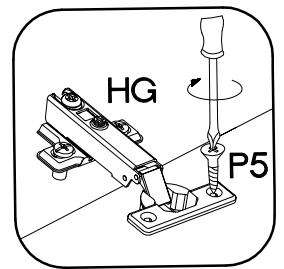

7

±35/0mm [CD] HG 2	±3.5x13mm P5 4