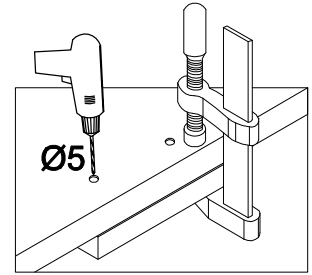

355x496
FRONT

50 GU-36

50 NAGU-36

| | |
|--|---|
| L=160mm | M4x22mm |
|  |  |
| S | U |
| 1 | 2 |

| Ersatzteil Nummer | Dimension |
|-------------------|------------|
| KUH.71016 | 355x496x16 |

ISM-KUH-01843

6

50 NAGU-36

7

| | |
|-------------------------|----------------------|
| ±35/0mm [CD] HG 2 | ±3.5x13mm P5 4 |
|-------------------------|----------------------|

8

9

10

VARIANT HIGH GLOSS