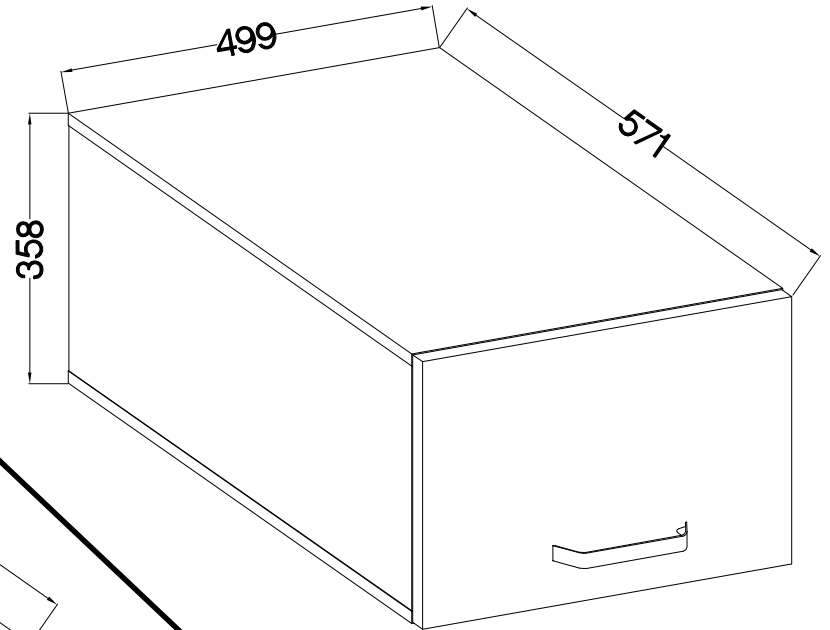

355x496
FRONT

50 GU-36

50 NAGU-36

| | |
|--|---|
| L=160mm | M4x22mm |
|  |  |
| S | U |
| 1 | 2 |

| Ersatzteil Nummer | Dimension |
|-------------------|------------|
| KUH.71016 | 355x496x16 |

ISM-KUH-01843