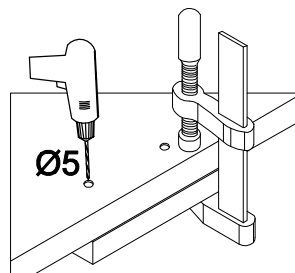

713x396  
FRONT

40 D 1F BB

40 G-72 1F

58x58 GN-72 1F

KUH.71012

L=160mm M4x22mm

Ersatzteil Nummer	Dimension
KUH.71012	713x396x16

ISM-KUH-01849

LEFT

RIGHT

LEFT

RIGHT

5

±35/0mm [CD] HG 2	±3.5x13mm P5 4
----------------------------	----------------------

6

L=160mm S 1	M4x22mm U 2
-------------------	-------------------