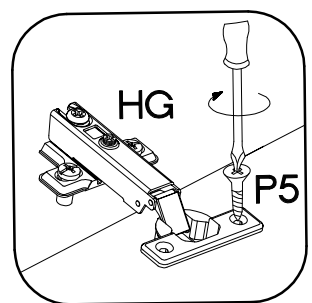

713x396  
FRONT

40 D 1F BB

40 G-72 1F

58x58 GN-72 1F

KUH.71012

L=160mm M4x22mm

Ersatzteil Nummer	Dimension
KUH.71012	713x396x16

ISM-KUH-01849

LEFT

RIGHT

LEFT

RIGHT

5

±35/0mm [CD] HG 2	±3.5x13mm P5 4
----------------------------	----------------------

6

L=160mm S 1	M4x22mm U 2
-------------------	-------------------