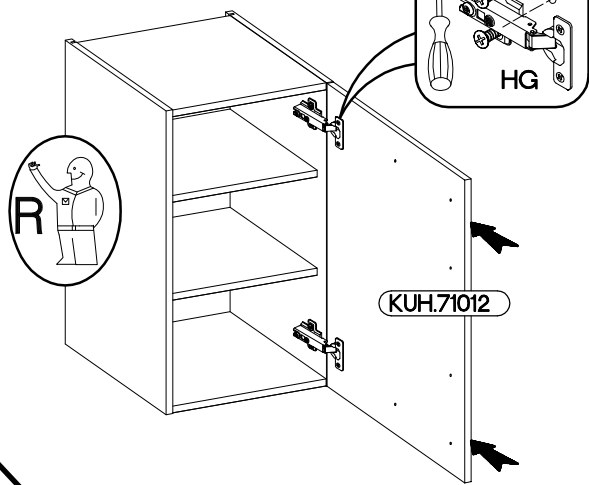

713x396  
FRONT

40 D 1F BB

40 G-72 1F

58x58 GN-72 1F

KUH.71012

L=160mm M4x22mm

Ersatzteil Nummer	Dimension
KUH.71012	713x396x16

ISM-KUH-01849

LEFT

RIGHT

LEFT

RIGHT

5

±35/0mm [CD] HG 2	±3.5x13mm P5 4
----------------------------	----------------------

6

L=160mm S 1	M4x22mm U 2
-------------------	-------------------