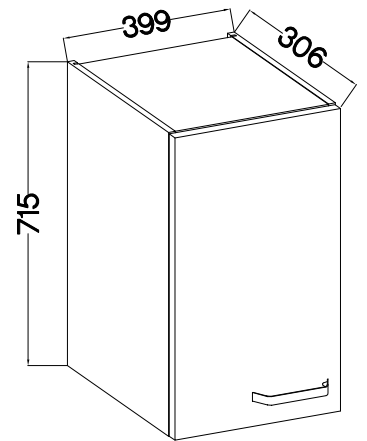

713x396  
FRONT

40 D 1F BB

40 G-72 1F

58x58 GN-72 1F

KUH.71012

L=160mm M4x22mm

Ersatzteil Nummer	Dimension
KUH.71012	713x396x16

ISM-KUH-01849

LEFT

RIGHT

LEFT

RIGHT

5

±35/0mm [CD] HG 2	±3.5x13mm P5 4
----------------------------	----------------------

6

L=160mm S 1	M4x22mm U 2
-------------------	-------------------