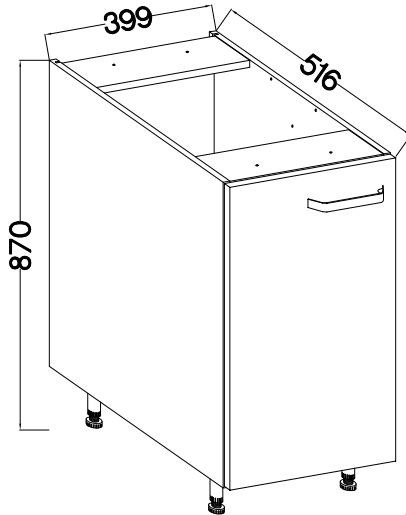

713x396  
FRONT

40 D 1F BB

40 G-72 1F

58x58 GN-72 1F

KUH.71012

L=160mm M4x22mm

Ersatzteil Nummer	Dimension
KUH.71012	713x396x16

ISM-KUH-01849

LEFT

RIGHT

LEFT

RIGHT

5

±35/0mm [CD] HG 2	±3.5x13mm P5 4
----------------------------	----------------------

6

L=160mm S 1	M4x22mm U 2
-------------------	-------------------