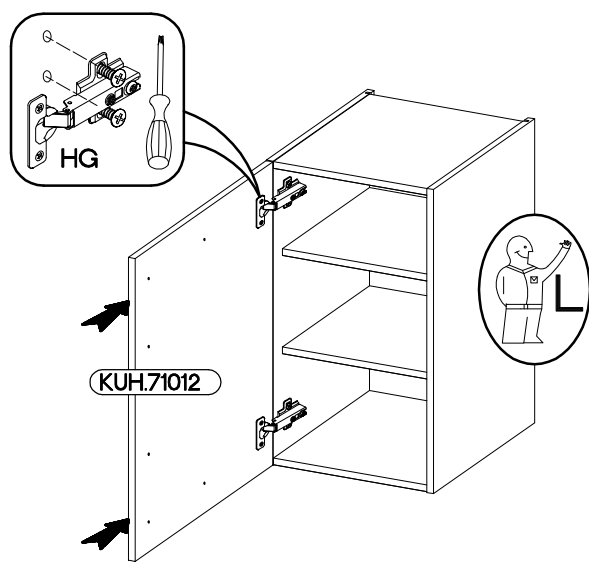

713x396  
FRONT

40 D 1F BB

40 G-72 1F

58x58 GN-72 1F

KUH.71012

L=160mm M4x22mm

Ersatzteil Nummer	Dimension
KUH.71012	713x396x16

ISM-KUH-01849

LEFT

RIGHT

LEFT

RIGHT

5

±35/0mm [CD] HG 2	±3.5x13mm P5 4
----------------------------	----------------------

6

L=160mm S 1	M4x22mm U 2
-------------------	-------------------