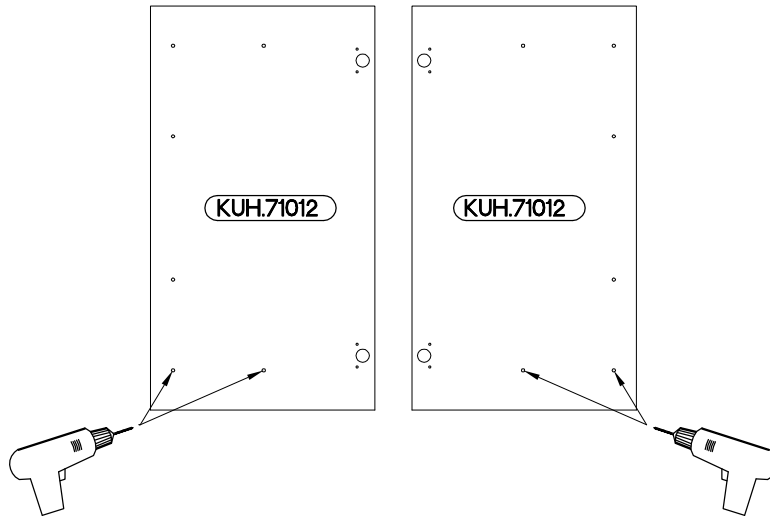

713x396  
FRONT

40 D 1F BB

40 G-72 1F

58x58 GN-72 1F

KUH.71012

L=160mm M4x22mm

Ersatzteil Nummer	Dimension
KUH.71012	713x396x16

ISM-KUH-01849

LEFT

RIGHT

LEFT

RIGHT

5

±35/0mm [CD] HG 2	±3.5x13mm P5 4
----------------------------	----------------------

6

L=160mm S 1	M4x22mm U 2
-------------------	-------------------