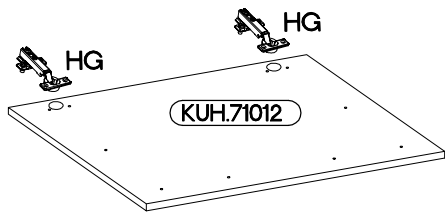

713x396  
FRONT

40 D 1F BB

40 G-72 1F

58x58 GN-72 1F

KUH.71012

L=160mm M4x22mm

Ersatzteil Nummer	Dimension
KUH.71012	713x396x16

ISM-KUH-01849

LEFT

RIGHT

LEFT

RIGHT

5

±35/0mm [CD] HG 2	±3.5x13mm P5 4
----------------------------	----------------------

6

L=160mm S 1	M4x22mm U 2
-------------------	-------------------