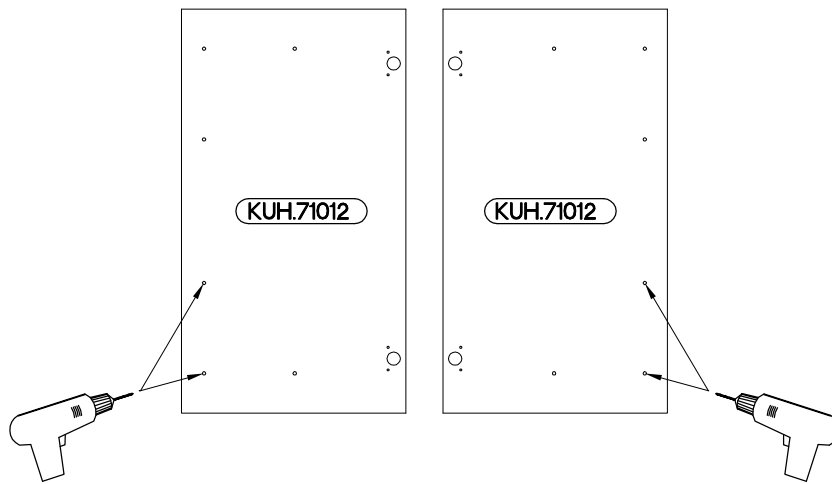

713x396  
FRONT

40 D 1F BB

40 G-72 1F

58x58 GN-72 1F

KUH.71012

L=160mm M4x22mm

Ersatzteil Nummer	Dimension
KUH.71012	713x396x16

ISM-KUH-01849

LEFT

RIGHT

LEFT

RIGHT

5

±35/0mm [CD] HG 2	±3.5x13mm P5 4
----------------------------	----------------------

6

L=160mm S 1	M4x22mm U 2
-------------------	-------------------