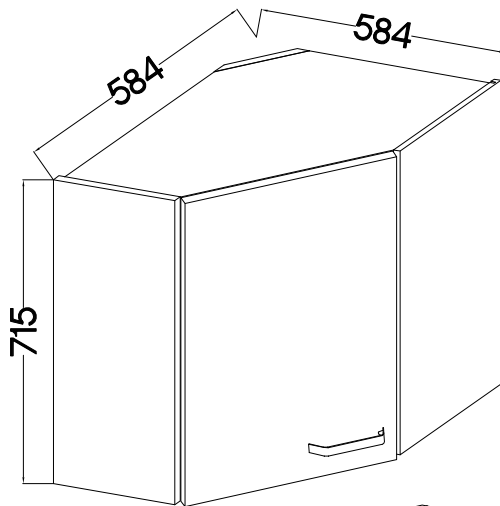

713x396  
FRONT

40 D 1F BB

40 G-72 1F

58x58 GN-72 1F

KUH.71012

L=160mm M4x22mm

Ersatzteil Nummer	Dimension
KUH.71012	713x396x16

ISM-KUH-01849

LEFT

RIGHT

LEFT

RIGHT

5

±35/0mm [CD] HG 2	±3.5x13mm P5 4
----------------------------	----------------------

6

L=160mm S 1	M4x22mm U 2
-------------------	-------------------