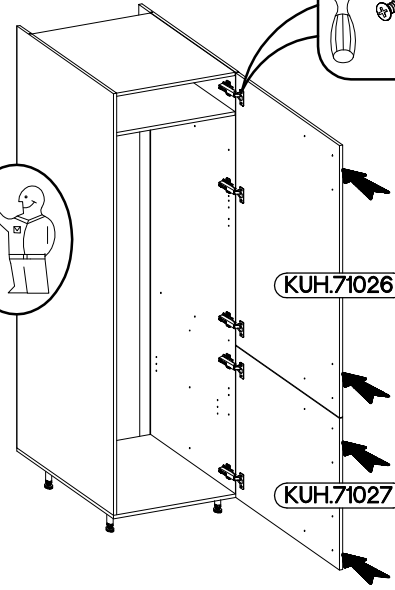

FRONT

60 DK-2100 2F

60 LO-2100

L=160mm	M4x22mm
	
S	U
2	4

Ersatzteil Nummer	Dimension
KUH.71026	1280x596x16
KUH.71027	713x596x16

ISM-KUH-01852

4

60 LO-2100

L=160mm M4x22mm

S

2

U

4

WARIANT A

WARIANT B

VARIANT HIGH GLOSS