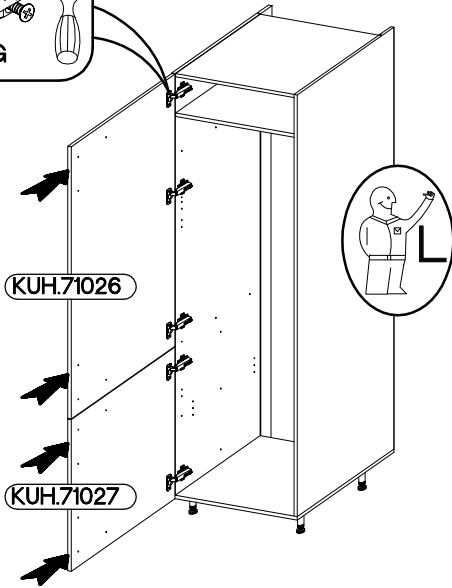

FRONT

60 DK-2100 2F

60 LO-2100

L=160mm	M4x22mm
	
S	U
2	4

Ersatzteil Nummer	Dimension
KUH.71026	1280x596x16
KUH.71027	713x596x16

ISM-KUH-01852

4

60 LO-2100

L=160mm M4x22mm

S

2

U

4

WARIANT A

WARIANT B

VARIANT HIGH GLOSS