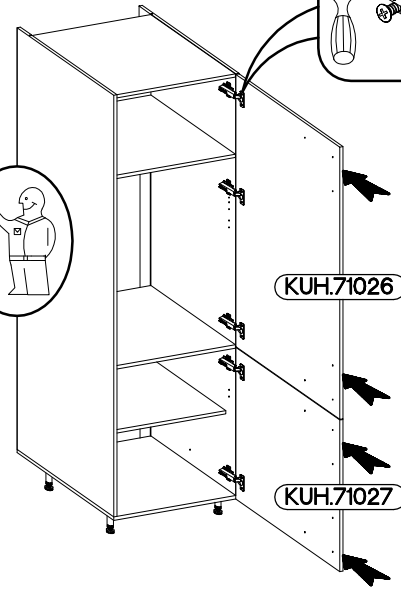

FRONT

60 DK-2100 2F

60 LO-2100

L=160mm	M4x22mm
	
S	U
2	4

Ersatzteil Nummer	Dimension
KUH.71026	1280x596x16
KUH.71027	713x596x16

ISM-KUH-01852

4

60 LO-2100

L=160mm M4x22mm

S

2

U

4

WARIANT A

WARIANT B

VARIANT HIGH GLOSS