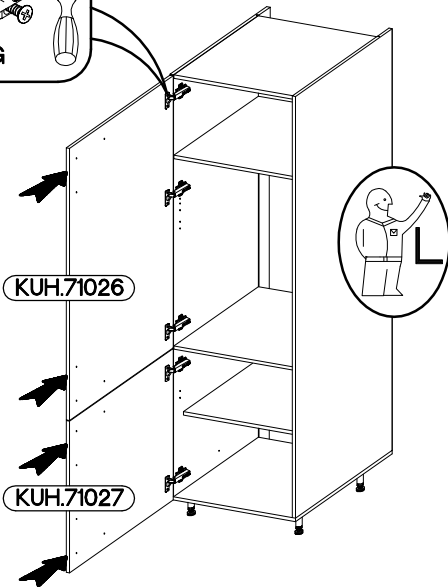

FRONT

60 DK-2100 2F

60 LO-2100

L=160mm	M4x22mm
	
S	U
2	4

Ersatzteil Nummer	Dimension
KUH.71026	1280x596x16
KUH.71027	713x596x16

ISM-KUH-01852

4

60 LO-2100

L=160mm M4x22mm

S

2

U

4

WARIANT A

WARIANT B

VARIANT HIGH GLOSS