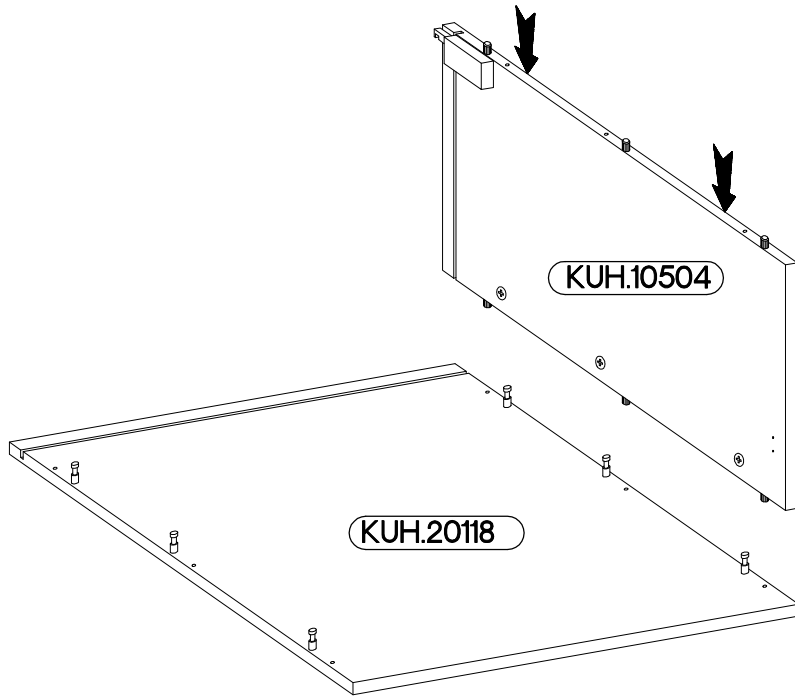

60 NAGU-36

Ersatzteil Nummer	Dimension
KUH.10504	325x554x16
KUH.10505	325x554x16
KUH.20117	599x555x16
KUH.20118	599x555x16
KUH.60191	343x585x2,5

A 12	B 6	C 6	D2 6	E 6	HG 2
K9 1	R 1	K24 2	L 6	O 1	P5 4

ISM-KUH-01779

$\varnothing 8 \times 30 \text{mm}$ A 12	L K9 1	R K10 1	$\varnothing 15 / 12 \text{mm}$ C 6	L=20mm D2 6
--	--------------	---------------	---	-------------------

2

3

4

5

6

7

FRONT