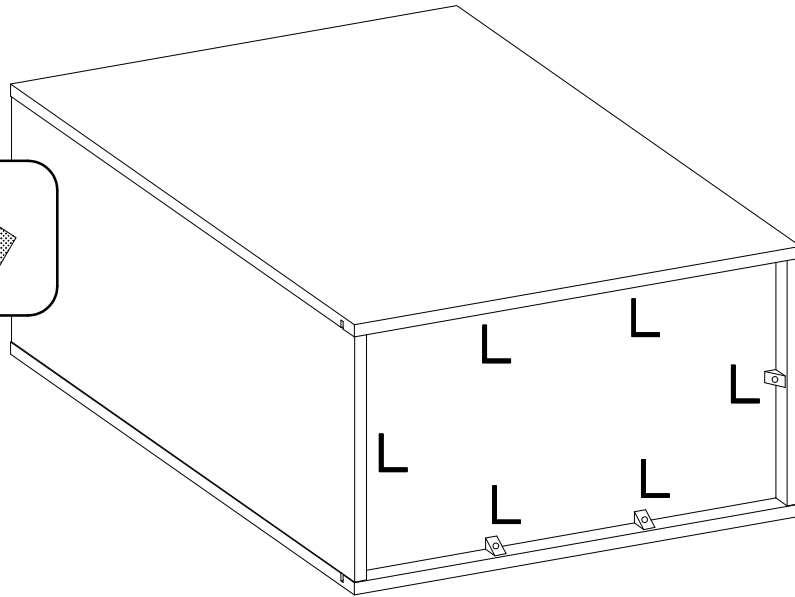

60 NAGU-36

Ersatzteil Nummer	Dimension
KUH.10504	325x554x16
KUH.10505	325x554x16
KUH.20117	599x555x16
KUH.20118	599x555x16
KUH.60191	343x585x2,5

A 12	B 6	C 6	D2 6	E 6	HG 2
K9 1	R 1	K24 2	L 6	O 1	P5 4

ISM-KUH-01779

$\varnothing 8 \times 30 \text{mm}$ A 12	L K9 1	R K10 1	$\varnothing 15 / 12 \text{mm}$ C 6	L=20mm D2 6
--	--------------	---------------	---	-------------------

2

3

4

5

6

7

FRONT