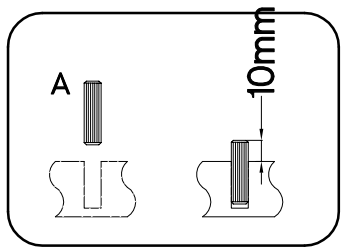

60 NAGU-36

Ersatzteil Nummer	Dimension
KUH.10504	325x554x16
KUH.10505	325x554x16
KUH.20117	599x555x16
KUH.20118	599x555x16
KUH.60191	343x585x2,5

A 12	B 6	C 6	D2 6	E 6	HG 2
K9 1	R 1	K24 2	L 6	O 1	P5 4

ISM-KUH-01779

$\varnothing 8 \times 30 \text{mm}$ A 12	L K9 1	R K10 1	$\varnothing 15 / 12 \text{mm}$ C 6	L=20mm D2 6
--	--------------	---------------	---	-------------------

2

3

4

5

6

7

FRONT