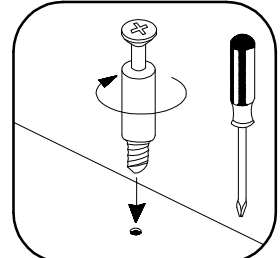

60 NAGU-36

Ersatzteil Nummer	Dimension
KUH.10504	325x554x16
KUH.10505	325x554x16
KUH.20117	599x555x16
KUH.20118	599x555x16
KUH.60191	343x585x2,5

A 12	B 6	C 6	D2 6	E 6	HG 2
K9 1	R 1	K24 2	L 6	O 1	P5 4

ISM-KUH-01779

$\varnothing 8 \times 30 \text{mm}$ A 12	L K9 1	R K10 1	$\varnothing 15 / 12 \text{mm}$ C 6	L=20mm D2 6
--	--------------	---------------	---	-------------------

2

3

4

5

6

7

FRONT