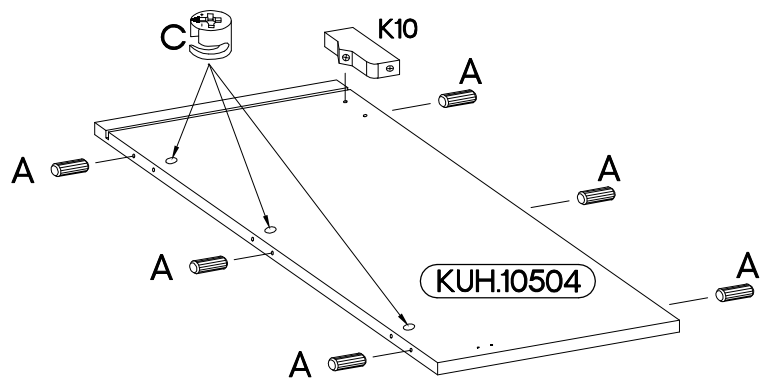

60 NAGU-36

Ersatzteil Nummer	Dimension
KUH.10504	325x554x16
KUH.10505	325x554x16
KUH.20117	599x555x16
KUH.20118	599x555x16
KUH.60191	343x585x2,5

A 12	B 6	C 6	D2 6	E 6	HG 2
K9 1	R 1	K24 2	L 6	O 1	P5 4

ISM-KUH-01779

$\varnothing 8 \times 30 \text{mm}$ A 12	L K9 1	R K10 1	$\varnothing 15 / 12 \text{mm}$ C 6	L=20mm D2 6
--	--------------	---------------	---	-------------------

2

3

4

5

6

7

FRONT