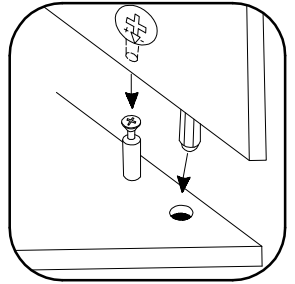

60 NAGU-36

Ersatzteil Nummer	Dimension
KUH.10504	325x554x16
KUH.10505	325x554x16
KUH.20117	599x555x16
KUH.20118	599x555x16
KUH.60191	343x585x2,5

A 12	B 6	C 6	D2 6	E 6	HG 2
K9 1	R 1	K24 2	L 6	O 1	P5 4

ISM-KUH-01779

$\varnothing 8 \times 30 \text{mm}$ A 12	L K9 1	R K10 1	$\varnothing 15 / 12 \text{mm}$ C 6	L=20mm D2 6
--	--------------	---------------	---	-------------------

2

3

4

5

6

7

FRONT