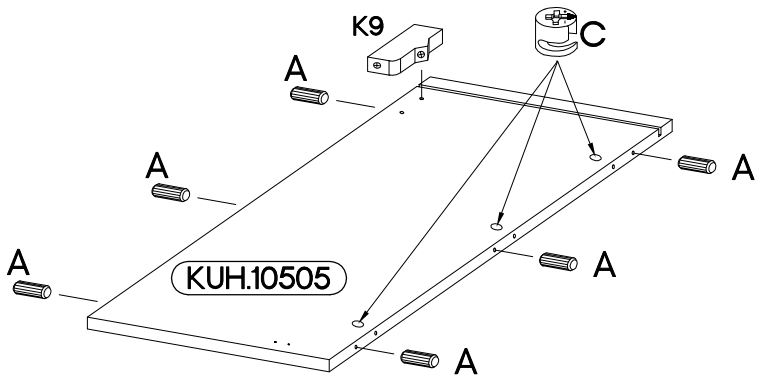

60 NAGU-36

Ersatzteil Nummer	Dimension
KUH.10504	325x554x16
KUH.10505	325x554x16
KUH.20117	599x555x16
KUH.20118	599x555x16
KUH.60191	343x585x2,5

A 12	B 6	C 6	D2 6	E 6	HG 2
K9 1	R 1	K24 2	L 6	O 1	P5 4

ISM-KUH-01779

$\varnothing 8 \times 30 \text{mm}$ A 12	L K9 1	R K10 1	$\varnothing 15 / 12 \text{mm}$ C 6	L=20mm D2 6
--	--------------	---------------	---	-------------------

2

3

4

5

6

7

FRONT