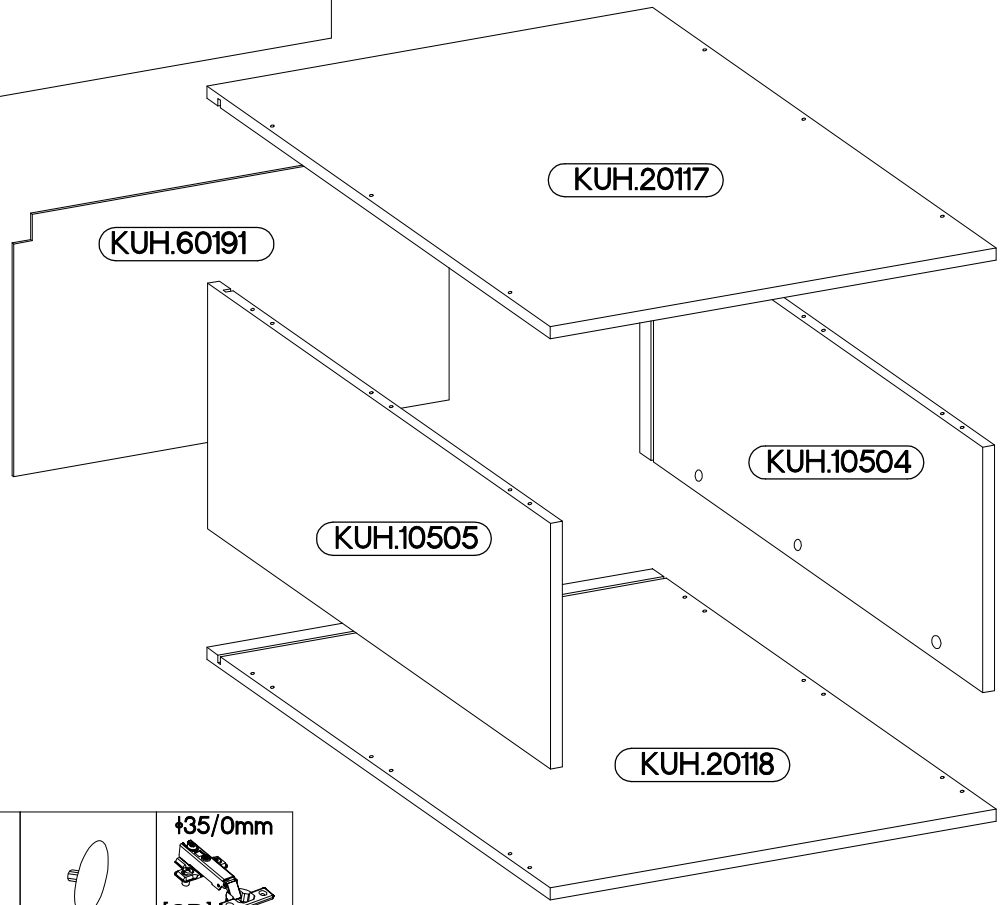

60 NAGU-36

Ersatzteil Nummer	Dimension
KUH.10504	325x554x16
KUH.10505	325x554x16
KUH.20117	599x555x16
KUH.20118	599x555x16
KUH.60191	343x585x2,5

A 12	B 6	C 6	D2 6	E 6	HG 2
K9 1	R 1	K24 2	L 6	O 1	P5 4

ISM-KUH-01779

$\varnothing 8 \times 30 \text{mm}$ A 12	L K9 1	R K10 1	$\varnothing 15 / 12 \text{mm}$ C 6	L=20mm D2 6
--	--------------	---------------	---	-------------------

2

3

4

5

6

7

FRONT