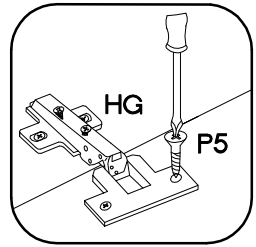

60 NAGU-36

Ersatzteil Nummer	Dimension
KUH.10504	325x554x16
KUH.10505	325x554x16
KUH.20117	599x555x16
KUH.20118	599x555x16
KUH.60191	343x585x2,5

A 12	B 6	C 6	D2 6	E 6	HG 2
K9 1	R 1	K24 2	L 6	O 1	P5 4

ISM-KUH-01779

$\varnothing 8 \times 30 \text{mm}$ A 12	L K9 1	R K10 1	$\varnothing 15 / 12 \text{mm}$ C 6	L=20mm D2 6
--	--------------	---------------	---	-------------------

2

3

4

5

6

7

FRONT