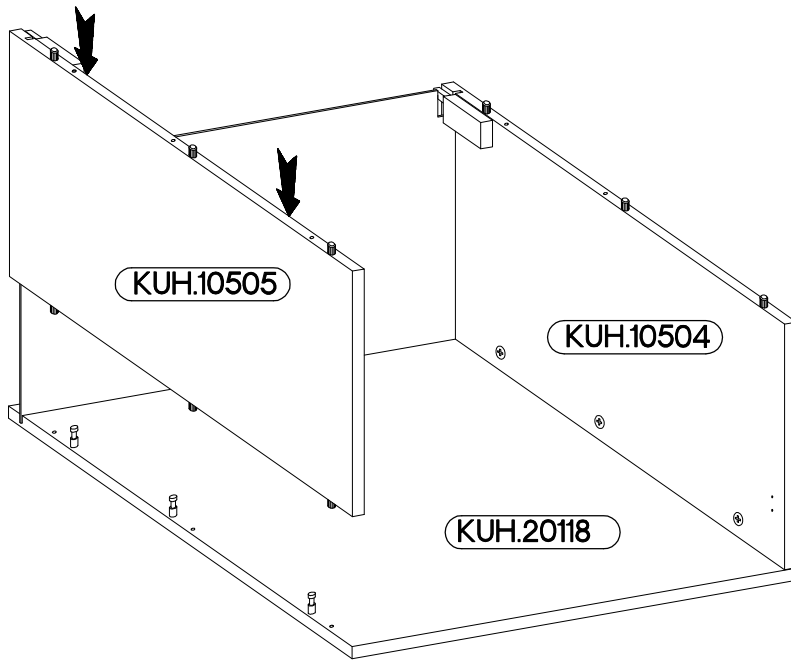

60 NAGU-36

Ersatzteil Nummer	Dimension
KUH.10504	325x554x16
KUH.10505	325x554x16
KUH.20117	599x555x16
KUH.20118	599x555x16
KUH.60191	343x585x2,5

A 12	B 6	C 6	D2 6	E 6	HG 2
K9 1	R 1	K24 2	L 6	O 1	P5 4

ISM-KUH-01779

$\varnothing 8 \times 30 \text{mm}$ A 12	L K9 1	R K10 1	$\varnothing 15 / 12 \text{mm}$ C 6	L=20mm D2 6
--	--------------	---------------	---	-------------------

2

3

4

5

6

7

FRONT