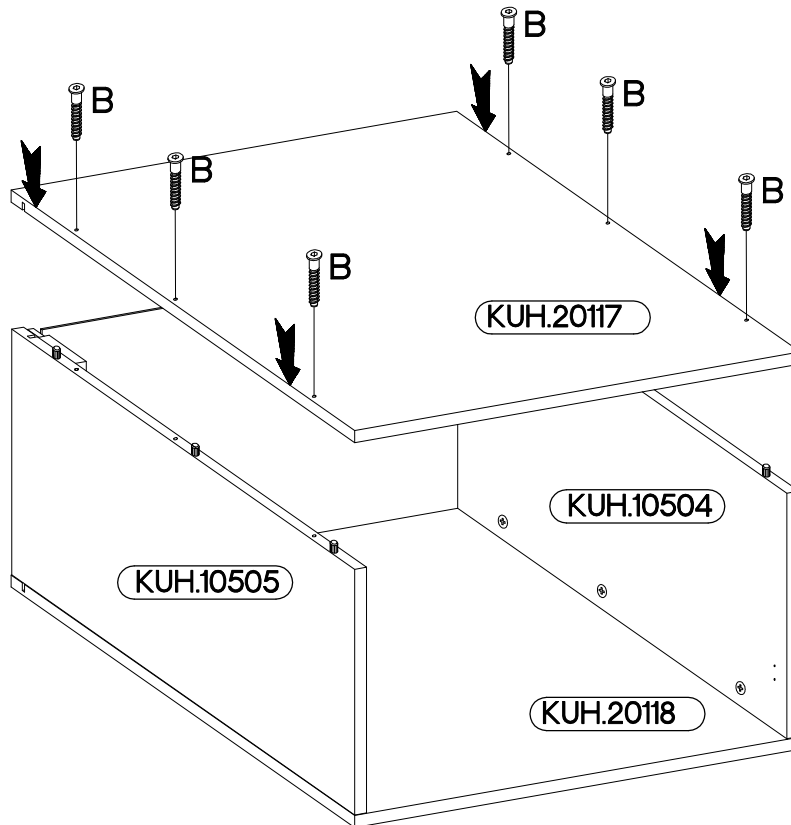

60 NAGU-36

Ersatzteil Nummer	Dimension
KUH.10504	325x554x16
KUH.10505	325x554x16
KUH.20117	599x555x16
KUH.20118	599x555x16
KUH.60191	343x585x2,5

A 12	B 6	C 6	D2 6	E 6	HG 2
K9 1	R 1	K24 2	L 6	O 1	P5 4

ISM-KUH-01779

$\varnothing 8 \times 30 \text{mm}$ A 12	L K9 1	R K10 1	$\varnothing 15 / 12 \text{mm}$ C 6	L=20mm D2 6
--	--------------	---------------	---	-------------------

2

3

4

5

6

7

FRONT