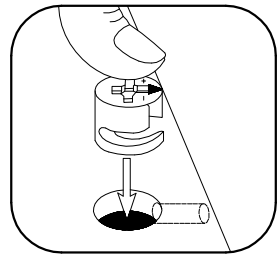

60 NAGU-36

Ersatzteil Nummer	Dimension
KUH.10504	325x554x16
KUH.10505	325x554x16
KUH.20117	599x555x16
KUH.20118	599x555x16
KUH.60191	343x585x2,5

A 12	B 6	C 6	D2 6	E 6	HG 2
K9 1	R 1	K24 2	L 6	O 1	P5 4

ISM-KUH-01779

$\varnothing 8 \times 30 \text{mm}$ A 12	L K9 1	R K10 1	$\varnothing 15 / 12 \text{mm}$ C 6	L=20mm D2 6
--	--------------	---------------	---	-------------------

2

3

4

5

6

7

FRONT