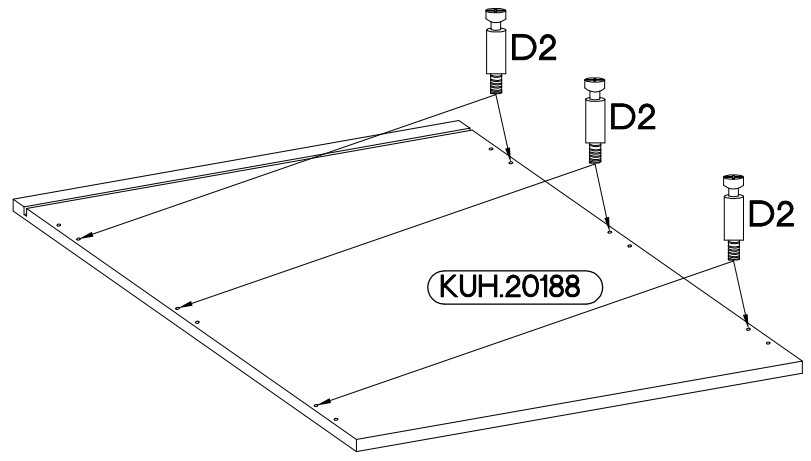

60 NAGU-36

Ersatzteil Nummer	Dimension
KUH.10504	325x554x16
KUH.10505	325x554x16
KUH.20117	599x555x16
KUH.20118	599x555x16
KUH.60191	343x585x2,5

A 12	B 6	C 6	D2 6	E 6	HG 2
K9 1	R 1	K24 2	L 6	O 1	P5 4

ISM-KUH-01779

$\varnothing 8 \times 30 \text{mm}$ A 12	L K9 1	R K10 1	$\varnothing 15 / 12 \text{mm}$ C 6	L=20mm D2 6
--	--------------	---------------	---	-------------------

2

3

4

5

6

7

FRONT