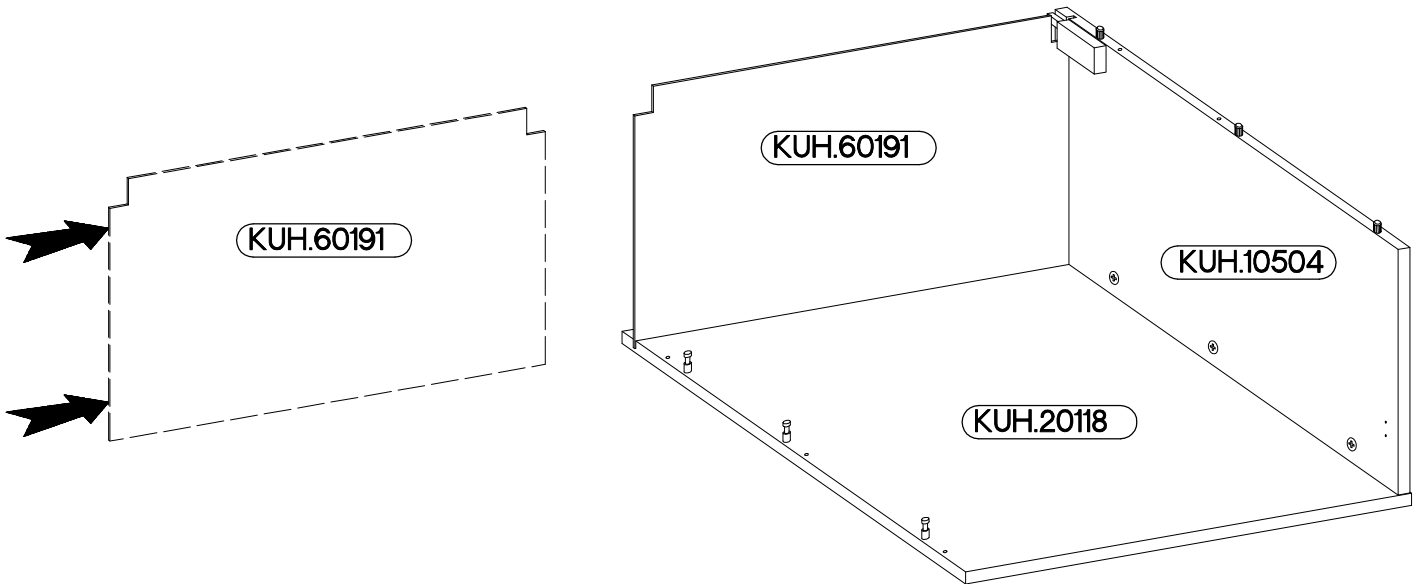

60 NAGU-36

Ersatzteil Nummer	Dimension
KUH.10504	325x554x16
KUH.10505	325x554x16
KUH.20117	599x555x16
KUH.20118	599x555x16
KUH.60191	343x585x2,5

A 12	B 6	C 6	D2 6	E 6	HG 2
K9 1	R 1	K24 2	L 6	O 1	P5 4

ISM-KUH-01779

$\varnothing 8 \times 30 \text{mm}$ A 12	L K9 1	R K10 1	$\varnothing 15 / 12 \text{mm}$ C 6	L=20mm D2 6
--	--------------	---------------	---	-------------------

2

3

4

5

6

7

FRONT