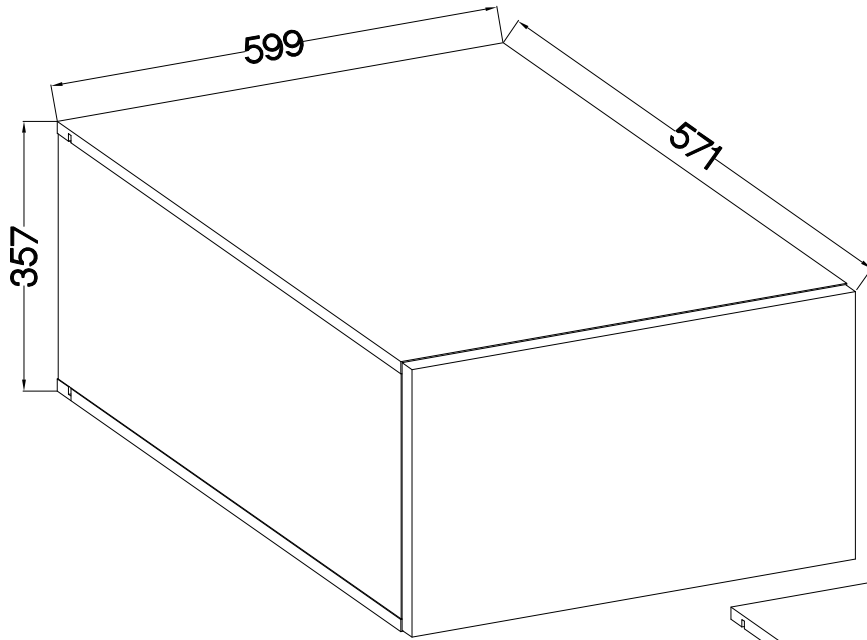

60 NAGU-36

Ersatzteil Nummer	Dimension
KUH.10504	325x554x16
KUH.10505	325x554x16
KUH.20117	599x555x16
KUH.20118	599x555x16
KUH.60191	343x585x2,5

A 12	B 6	C 6	D2 6	E 6	HG 2
K9 1	R 1	K24 2	L 6	O 1	P5 4

ISM-KUH-01779

$\varnothing 8 \times 30 \text{mm}$ A 12	L K9 1	R K10 1	$\varnothing 15 / 12 \text{mm}$ C 6	L=20mm D2 6
--	--------------	---------------	---	-------------------

2

3

4

5

6

7

FRONT