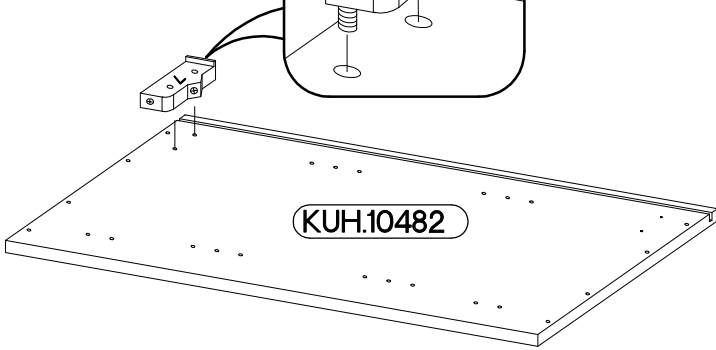

58x58 GN-72 1F

Ersatzteil Nummer	Dimension
KUH.10481	715x290x16
KUH.10482	715x290x16
KUH.30007 x2	555x555x16
KUH.40024 x2	555x555x16
KUH.60355	713x460x2,5
KUH.60356	713x460x2,5
KUH.90036	715x175x16

$\varnothing 8 \times 30\text{mm}$ A	6,4 x 50mm B	 E1	$\varnothing 35/45$ HG7
8	10	8	2
$\varnothing 5/19\text{mm}$ J	 K25	 K26	 O
10	1	1	1
$\varnothing 3.5 \times 13\text{mm}$ P5	$\varnothing 3.0 \times 20\text{mm}$ P7	$\varnothing 4.0 \times 30\text{mm}$ P8	
4	20-25	4	

ISM-KUH-01781

1

$\pm 8 \times 30 \text{mm}$  A	$\pm 4.0 \times 30 \text{mm}$  P8	L  K25	R  K26
8	4	1	1

2

6,4 x 50mm

3

6,4 x 50mm

4