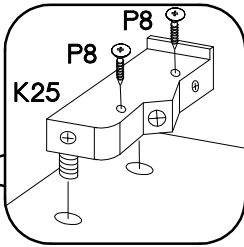

58x58 GN-72 1F

Ersatzteil Nummer	Dimension
KUH.10481	715x290x16
KUH.10482	715x290x16
KUH.30007 x2	555x555x16
KUH.40024 x2	555x555x16
KUH.60355	713x460x2,5
KUH.60356	713x460x2,5
KUH.90036	715x175x16

$\varnothing 8 \times 30\text{mm}$ A	6,4 x 50mm B	 E1	$\varnothing 35/45$ HG7
8	10	8	2
$\varnothing 5/19\text{mm}$ J	 K25	 K26	 O
10	1	1	1
$\varnothing 3.5 \times 13\text{mm}$ P5	$\varnothing 3.0 \times 20\text{mm}$ P7	$\varnothing 4.0 \times 30\text{mm}$ P8	
4	20-25	4	

ISM-KUH-01781

1

$\pm 8 \times 30 \text{mm}$  A	$\pm 4.0 \times 30 \text{mm}$  P8	L  K25	R  K26
8	4	1	1

2

6,4 x 50mm

3

6,4 x 50mm

4

5

6

+3.0x20mm

P7

10

7

+3.0x20mm

P7