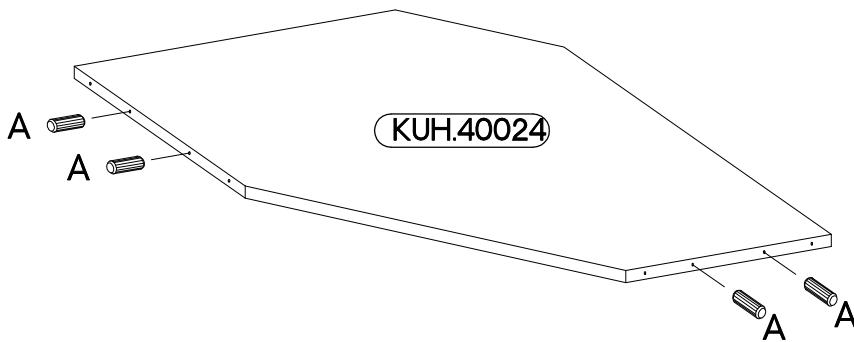

58x58 GN-72 1F

Ersatzteil Nummer	Dimension
KUH.10481	715x290x16
KUH.10482	715x290x16
KUH.30007 x2	555x555x16
KUH.40024 x2	555x555x16
KUH.60355	713x460x2,5
KUH.60356	713x460x2,5
KUH.90036	715x175x16

$\varnothing 8 \times 30\text{mm}$ A	6,4 x 50mm B	 E1	$\varnothing 35/45$ HG7
8	10	8	2
$\varnothing 5/19\text{mm}$ J	 K25	 K26	 O
10	1	1	1
$\varnothing 3.5 \times 13\text{mm}$ P5	$\varnothing 3.0 \times 20\text{mm}$ P7	$\varnothing 4.0 \times 30\text{mm}$ P8	
4	20-25	4	

ISM-KUH-01781

1

$\pm 8 \times 30 \text{mm}$  A	$\pm 4.0 \times 30 \text{mm}$  P8	L  K25	R  K26
8	4	1	1

2

6,4 x 50mm

3

6,4 x 50mm

4