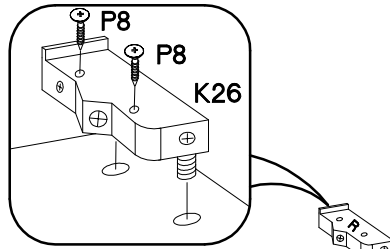

58x58 GN-72 1F

Ersatzteil Nummer	Dimension
KUH.10481	715x290x16
KUH.10482	715x290x16
KUH.30007 x2	555x555x16
KUH.40024 x2	555x555x16
KUH.60355	713x460x2,5
KUH.60356	713x460x2,5
KUH.90036	715x175x16

$\varnothing 8 \times 30\text{mm}$ A	6,4 x 50mm B	 E1	$\varnothing 35/45$ HG7
8	10	8	2
$\varnothing 5/19\text{mm}$ J	 K25	 K26	 O
10	1	1	1
$\varnothing 3.5 \times 13\text{mm}$ P5	$\varnothing 3.0 \times 20\text{mm}$ P7	$\varnothing 4.0 \times 30\text{mm}$ P8	
4	20-25	4	

ISM-KUH-01781

1

$\pm 8 \times 30 \text{mm}$  A	$\pm 4.0 \times 30 \text{mm}$  P8	L  K25	R  K26
8	4	1	1

2

6,4 x 50mm

3

6,4 x 50mm

4