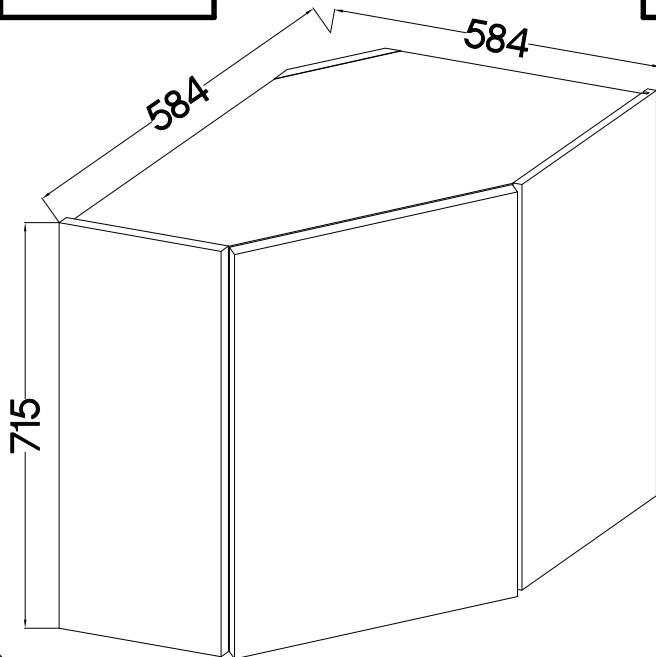

58x58 GN-72 1F

Ersatzteil Nummer	Dimension
KUH.10481	715x290x16
KUH.10482	715x290x16
KUH.30007 x2	555x555x16
KUH.40024 x2	555x555x16
KUH.60355	713x460x2,5
KUH.60356	713x460x2,5
KUH.90036	715x175x16

$\varnothing 8 \times 30\text{mm}$ A	6,4 x 50mm B	 E1	$\varnothing 35/45$ HG7
8	10	8	2
$\varnothing 5/19\text{mm}$ J	 K25	 K26	 O
10	1	1	1
$\varnothing 3.5 \times 13\text{mm}$ P5	$\varnothing 3.0 \times 20\text{mm}$ P7	$\varnothing 4.0 \times 30\text{mm}$ P8	
4	20-25	4	

ISM-KUH-01781

1

$\pm 8 \times 30 \text{mm}$  A	$\pm 4.0 \times 30 \text{mm}$  P8	L  K25	R  K26
8	4	1	1

2

6,4 x 50mm

3

6,4 x 50mm

4

5

6

+3.0x20mm

P7

10

7

+3.0x20mm

P7