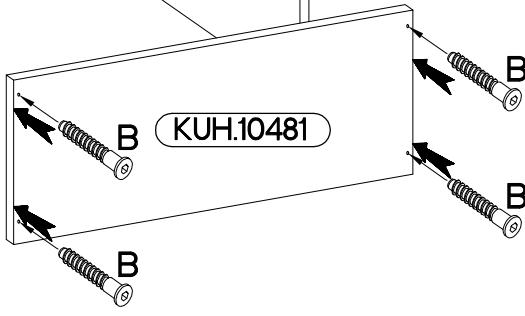

58x58 GN-72 1F

Ersatzteil Nummer	Dimension
KUH.10481	715x290x16
KUH.10482	715x290x16
KUH.30007 x2	555x555x16
KUH.40024 x2	555x555x16
KUH.60355	713x460x2,5
KUH.60356	713x460x2,5
KUH.90036	715x175x16

$\varnothing 8 \times 30\text{mm}$ A	6,4 x 50mm B	 E1	$\varnothing 35/45$ HG7
8	10	8	2
$\varnothing 5/19\text{mm}$ J	 K25	 K26	 O
10	1	1	1
$\varnothing 3.5 \times 13\text{mm}$ P5	$\varnothing 3.0 \times 20\text{mm}$ P7	$\varnothing 4.0 \times 30\text{mm}$ P8	
4	20-25	4	

ISM-KUH-01781

1

$\pm 8 \times 30 \text{mm}$  A	$\pm 4.0 \times 30 \text{mm}$  P8	L  K25	R  K26
8	4	1	1

2

6,4 x 50mm

3

6,4 x 50mm

4

5

6

+3.0x20mm

P7

10

7

+3.0x20mm

P7