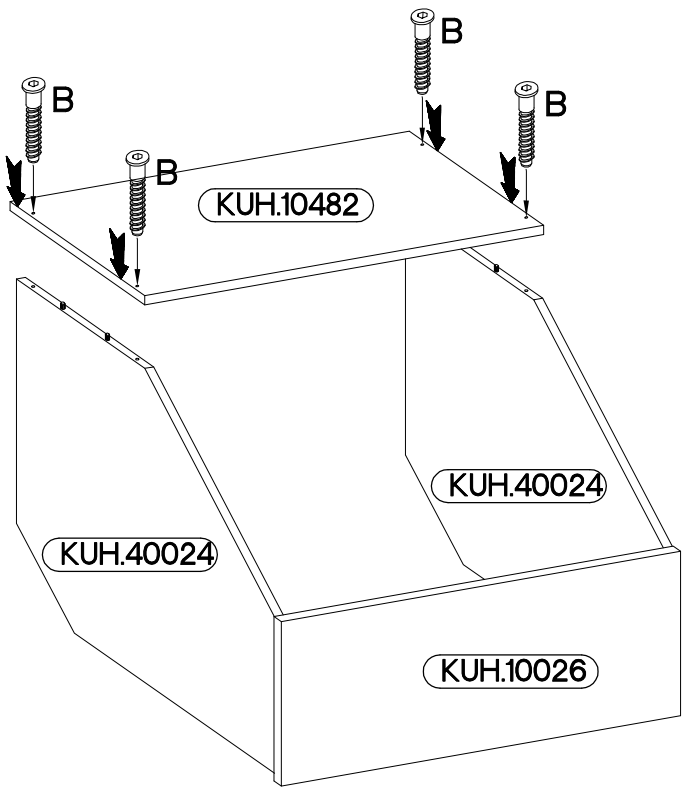

58x58 GN-72 1F

Ersatzteil Nummer	Dimension
KUH.10481	715x290x16
KUH.10482	715x290x16
KUH.30007 x2	555x555x16
KUH.40024 x2	555x555x16
KUH.60355	713x460x2,5
KUH.60356	713x460x2,5
KUH.90036	715x175x16

$\varnothing 8 \times 30\text{mm}$ A	6,4 x 50mm B	 E1	$\varnothing 35/45$ HG7
8	10	8	2
$\varnothing 5/19\text{mm}$ J	 K25	 K26	 O
10	1	1	1
$\varnothing 3.5 \times 13\text{mm}$ P5	$\varnothing 3.0 \times 20\text{mm}$ P7	$\varnothing 4.0 \times 30\text{mm}$ P8	
4	20-25	4	

ISM-KUH-01781

1

$\pm 8 \times 30 \text{mm}$  A	$\pm 4.0 \times 30 \text{mm}$  P8	L  K25	R  K26
8	4	1	1

2

6,4 x 50mm

3

6,4 x 50mm

4

5

6

+3.0x20mm

P7

10

7

+3.0x20mm

P7

10

8

9

FRONT