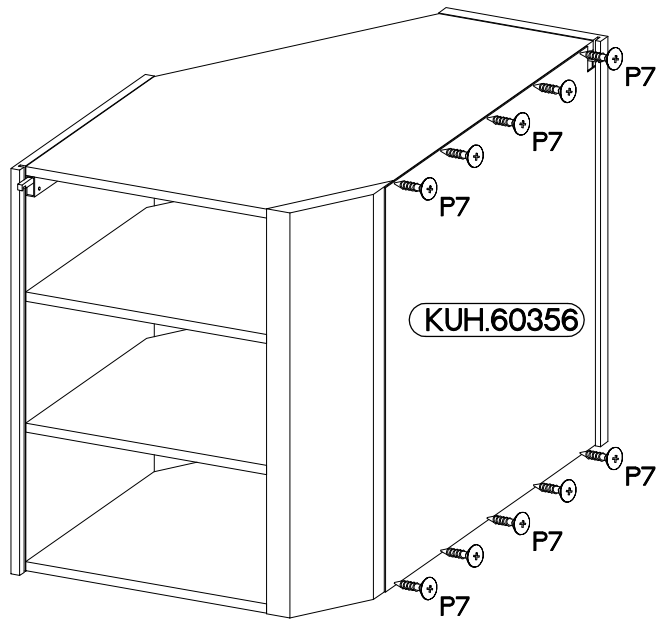

6

+3.0x20mm

P7

10