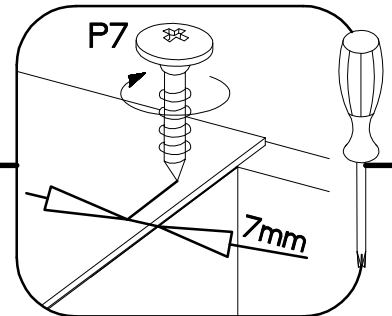

7

+3.0x20mm

P7

10