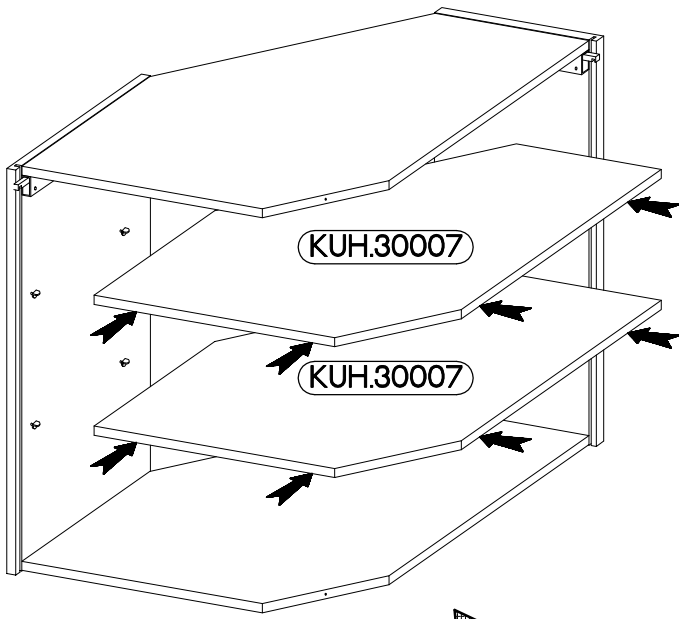

58x58 GN-72 1F

Ersatzteil Nummer	Dimension
KUH.10481	715x290x16
KUH.10482	715x290x16
KUH.30007 x2	555x555x16
KUH.40024 x2	555x555x16
KUH.60355	713x460x2,5
KUH.60356	713x460x2,5
KUH.90036	715x175x16

$\varnothing 8 \times 30\text{mm}$ A	6,4 x 50mm B	 E1	$\varnothing 35/45$ HG7
8	10	8	2
$\varnothing 5/19\text{mm}$ J	 K25	 K26	 O
10	1	1	1
$\varnothing 3.5 \times 13\text{mm}$ P5	$\varnothing 3.0 \times 20\text{mm}$ P7	$\varnothing 4.0 \times 30\text{mm}$ P8	
4	20-25	4	

ISM-KUH-01781

1

$\pm 8 \times 30 \text{mm}$  A	$\pm 4.0 \times 30 \text{mm}$  P8	L  K25	R  K26
8	4	1	1

2

6,4 x 50mm

3

6,4 x 50mm

4