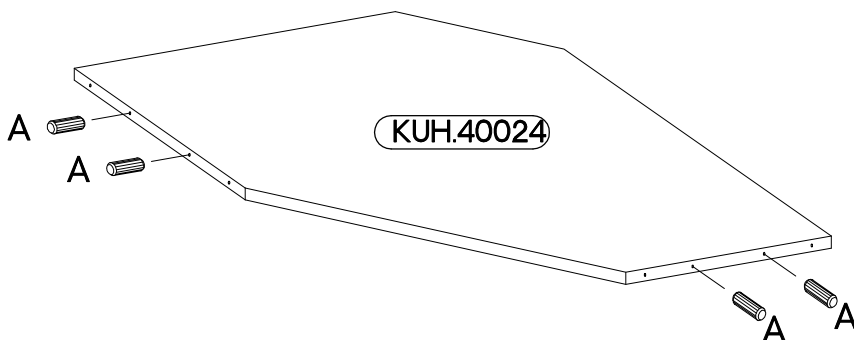

58x58 GN-72 1F

Ersatzteil Nummer	Dimension
KUH.10481	715x290x16
KUH.10482	715x290x16
KUH.30007 x2	555x555x16
KUH.40024 x2	555x555x16
KUH.60355	713x460x2,5
KUH.60356	713x460x2,5
KUH.90036	715x175x16

$\varnothing 8 \times 30\text{mm}$ A	6,4 x 50mm B	 E1	$\varnothing 35/45$ HG7
8	10	8	2
$\varnothing 5/19\text{mm}$ J	 K25	 K26	 O
10	1	1	1
$\varnothing 3.5 \times 13\text{mm}$ P5	$\varnothing 3.0 \times 20\text{mm}$ P7	$\varnothing 4.0 \times 30\text{mm}$ P8	
4	20-25	4	

ISM-KUH-01781

1

$\pm 8 \times 30 \text{mm}$  A	$\pm 4.0 \times 30 \text{mm}$  P8	L  K25	R  K26
8	4	1	1

2

6,4 x 50mm

3

6,4 x 50mm

4