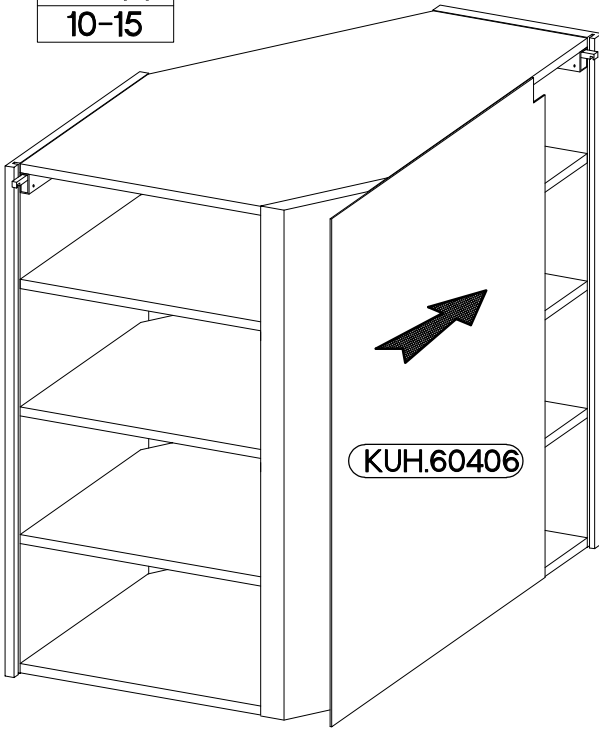

6

±3.0x20mm

P7

10-15