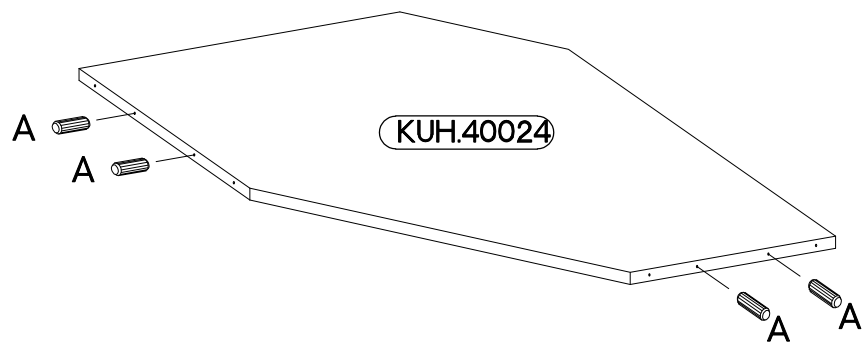

**58x58 GN-90 1F**

KUH.30007  
KUH.40024

Ersatzteil Nummer	Dimension
KUH.10529	900x290x16
KUH.10530	900x290x16
KUH.30007 x3	555x555x16
KUH.40024 x2	555x555x16
KUH.60405	896x460x2,5
KUH.60406	896x460x2,5
KUH.90324	900x175x16

+8x30mm A	6,4 x 50mm B	E1	+35/45 [CD] HG7
8	10	8	2
J	K25	R K26	O
15	1	1	1
+5/19mm P5	+3.5x13mm P7	+3.0x20mm P8	+4.0x30mm P8
4	15-20	4	4

**ISM-KUH-01817**

1

 +8x30mm A	 +4.0x30mm P8	 L K25	 R K26
8	4	1	1

2

6,4 x 50mm

3

6,4 x 50mm

4

5

6

±3.0x20mm

P7

10-15

7

±3.0x20mm

P7

10-15

8

9