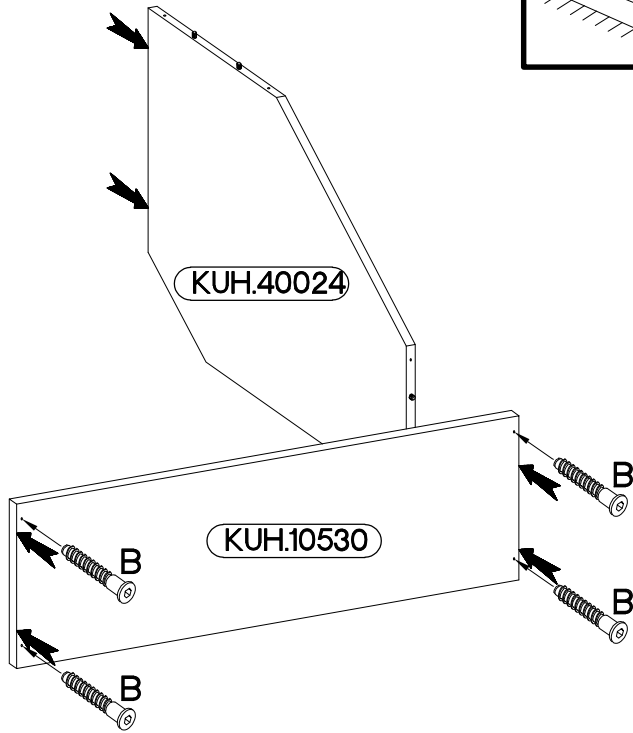

**58x58 GN-90 1F**

KUH.30007  
KUH.40024

Ersatzteil Nummer	Dimension
KUH.10529	900x290x16
KUH.10530	900x290x16
KUH.30007 x3	555x555x16
KUH.40024 x2	555x555x16
KUH.60405	896x460x2,5
KUH.60406	896x460x2,5
KUH.90324	900x175x16

+8x30mm A	6,4 x 50mm B	E1	+35/45 [CD] HG7
8	10	8	2
J	K25	R K26	O
15	1	1	1
+5/19mm P5	+3.5x13mm P7	+3.0x20mm P8	+4.0x30mm P8
4	15-20	4	4

**ISM-KUH-01817**

1

 +8x30mm A	 +4.0x30mm P8	 L K25	 R K26
8	4	1	1

2

6,4 x 50mm

3

6,4 x 50mm

4

5

6

±3.0x20mm

P7

10-15

7

±3.0x20mm

P7

10-15

8

9