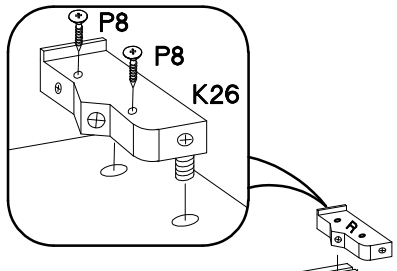

**58x58 GN-90 1F**

KUH.30007  
KUH.40024

Ersatzteil Nummer	Dimension
KUH.10529	900x290x16
KUH.10530	900x290x16
KUH.30007 x3	555x555x16
KUH.40024 x2	555x555x16
KUH.60405	896x460x2,5
KUH.60406	896x460x2,5
KUH.90324	900x175x16

+8x30mm A	6,4 x 50mm B	E1	+35/45 [CD] HG7
8	10	8	2
J	K25	R K26	O
15	1	1	1
+5/19mm P5	+3.5x13mm P7	+3.0x20mm P8	+4.0x30mm P8
4	15-20	4	4

**ISM-KUH-01817**

1

 +8x30mm A	 +4.0x30mm P8	 L K25	 R K26
8	4	1	1

2

6,4 x 50mm

3

6,4 x 50mm

4

5

6

±3.0x20mm

P7

10-15

7

±3.0x20mm

P7

10-15

8

9