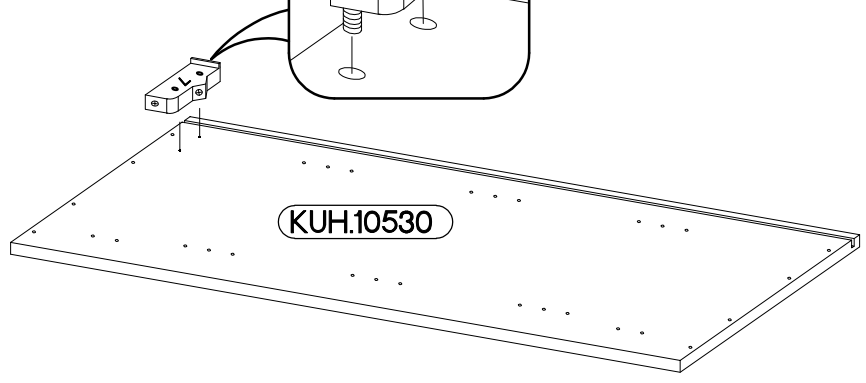

**58x58 GN-90 1F**

KUH.30007  
KUH.40024

Ersatzteil Nummer	Dimension
KUH.10529	900x290x16
KUH.10530	900x290x16
KUH.30007 x3	555x555x16
KUH.40024 x2	555x555x16
KUH.60405	896x460x2,5
KUH.60406	896x460x2,5
KUH.90324	900x175x16

+8x30mm A	6,4 x 50mm B	E1	+35/45 [CD] HG7
8	10	8	2
J	K25	R K26	O
15	1	1	1
+5/19mm P5	+3.5x13mm P7	+3.0x20mm P8	+4.0x30mm P8
4	15-20	4	4

**ISM-KUH-01817**

1

 +8x30mm A	 +4.0x30mm P8	 L K25	 R K26
8	4	1	1

2

6,4 x 50mm

3

6,4 x 50mm

4

5

6

±3.0x20mm

P7