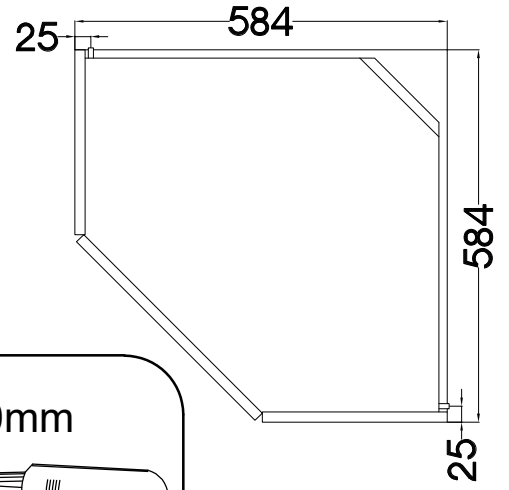

**58x58 GN-90 1F**

KUH.30007  
KUH.40024

Ersatzteil Nummer	Dimension
KUH.10529	900x290x16
KUH.10530	900x290x16
KUH.30007 x3	555x555x16
KUH.40024 x2	555x555x16
KUH.60405	896x460x2,5
KUH.60406	896x460x2,5
KUH.90324	900x175x16

+8x30mm A	6,4 x 50mm B	E1	+35/45 [CD] HG7
8	10	8	2
J	K25	R K26	O
15	1	1	1
+5/19mm P5	+3.5x13mm P7	+3.0x20mm P8	+4.0x30mm P8
4	15-20	4	4

**ISM-KUH-01817**

1

 +8x30mm A	 +4.0x30mm P8	 L K25	 R K26
8	4	1	1

2

6,4 x 50mm

3

6,4 x 50mm

4

5

6

±3.0x20mm

P7

10-15

7

±3.0x20mm

P7

10-15

8

9