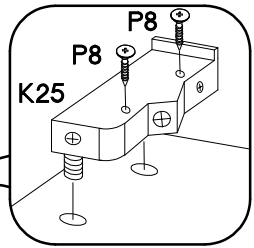

**58x58 GN-90 1F**

KUH.30007  
KUH.40024

Ersatzteil Nummer	Dimension
KUH.10529	900x290x16
KUH.10530	900x290x16
KUH.30007 x3	555x555x16
KUH.40024 x2	555x555x16
KUH.60405	896x460x2,5
KUH.60406	896x460x2,5
KUH.90324	900x175x16

+8x30mm A	6,4 x 50mm B	E1	+35/45 [CD] HG7
8	10	8	2
J	K25	R K26	O
15	1	1	1
+5/19mm P5	+3.5x13mm P7	+3.0x20mm P8	+4.0x30mm P8
4	15-20	4	4

**ISM-KUH-01817**

1

 +8x30mm A	 +4.0x30mm P8	 L K25	 R K26
8	4	1	1

2

6,4 x 50mm

3

6,4 x 50mm

4

5

6

±3.0x20mm

P7

10-15

7

±3.0x20mm

P7

10-15

8

9