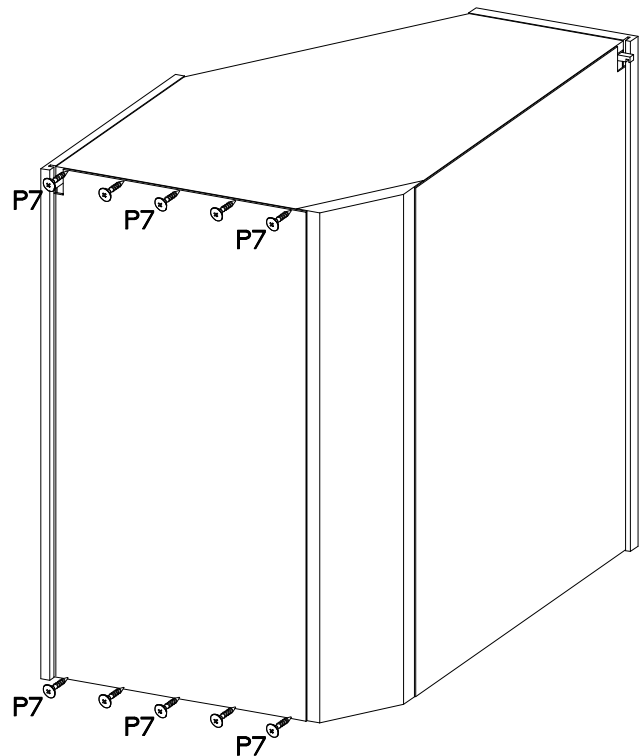

7

±3.0x20mm

P7

10-15