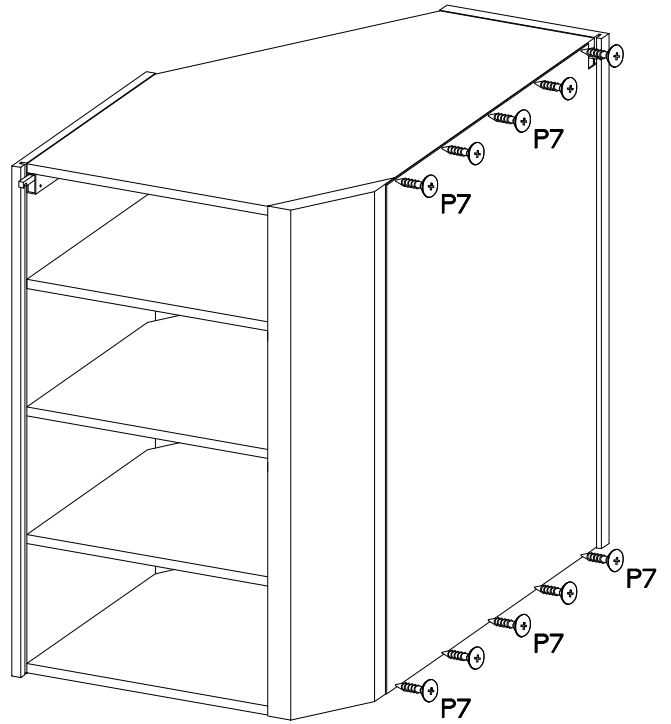

6

±3.0x20mm

P7

10-15