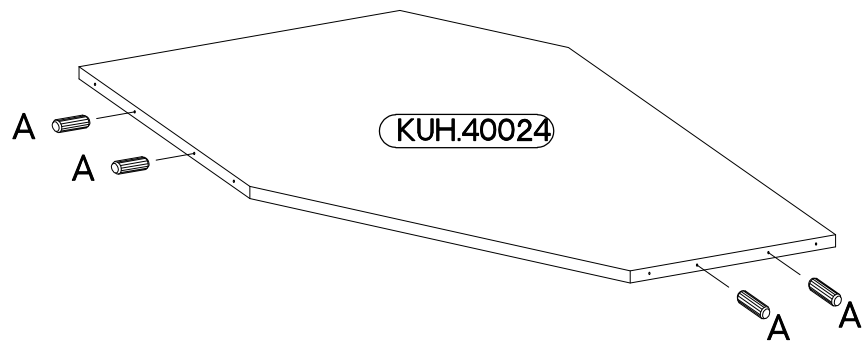

**58x58 GN-90 1F**

KUH.30007  
KUH.40024

Ersatzteil Nummer	Dimension
KUH.10529	900x290x16
KUH.10530	900x290x16
KUH.30007 x3	555x555x16
KUH.40024 x2	555x555x16
KUH.60405	896x460x2,5
KUH.60406	896x460x2,5
KUH.90324	900x175x16

+8x30mm A	6,4 x 50mm B	E1	+35/45 [CD] HG7
8	10	8	2
J	K25	R K26	O
15	1	1	1
+5/19mm P5	+3.5x13mm P7	+3.0x20mm P8	+4.0x30mm P8
4	15-20	4	4

**ISM-KUH-01817**

1

 +8x30mm A	 +4.0x30mm P8	 L K25	 R K26
8	4	1	1

2

6,4 x 50mm

3

6,4 x 50mm

4

5

6

±3.0x20mm

P7

10-15

7

±3.0x20mm

P7

10-15

8

9