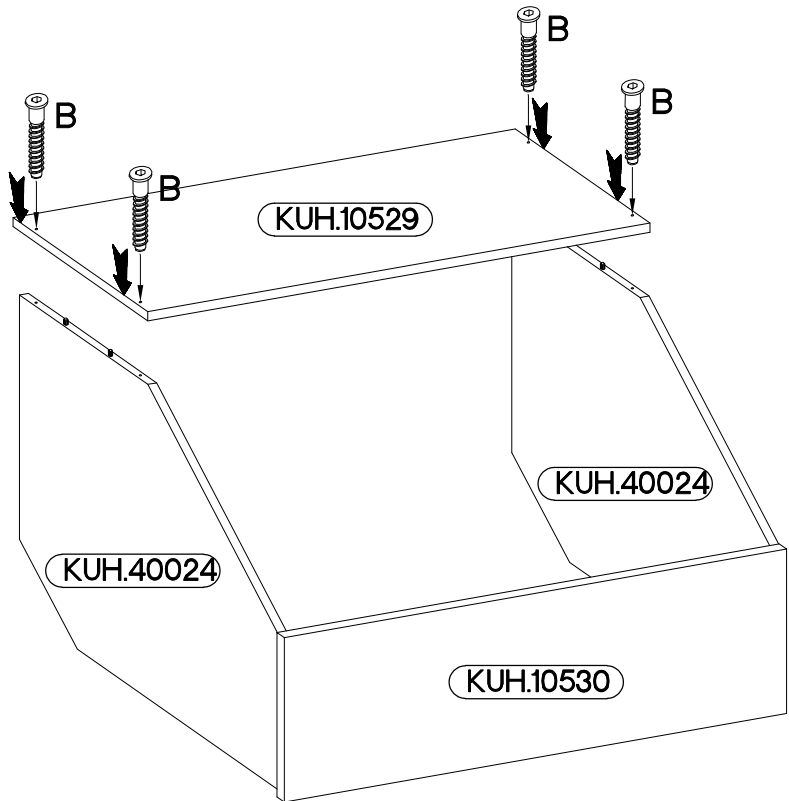

**58x58 GN-90 1F**

KUH.30007  
KUH.40024

Ersatzteil Nummer	Dimension
KUH.10529	900x290x16
KUH.10530	900x290x16
KUH.30007 x3	555x555x16
KUH.40024 x2	555x555x16
KUH.60405	896x460x2,5
KUH.60406	896x460x2,5
KUH.90324	900x175x16

+8x30mm A	6,4 x 50mm B	E1	+35/45 [CD] HG7
8	10	8	2
J	K25	R K26	O
15	1	1	1
+5/19mm P5	+3.5x13mm P7	+3.0x20mm P8	+4.0x30mm P8
4	15-20	4	4

**ISM-KUH-01817**

1

 +8x30mm A	 +4.0x30mm P8	 L K25	 R K26
8	4	1	1

2

6,4 x 50mm

3

6,4 x 50mm

4

5

6

±3.0x20mm

P7

10-15

7

±3.0x20mm

P7

10-15

8

9