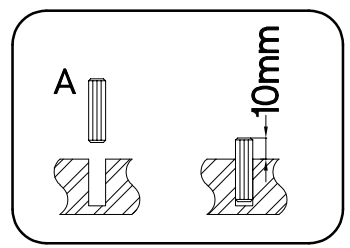

**58x58 GN-90 1F**

KUH.30007  
KUH.40024

Ersatzteil Nummer	Dimension
KUH.10529	900x290x16
KUH.10530	900x290x16
KUH.30007 x3	555x555x16
KUH.40024 x2	555x555x16
KUH.60405	896x460x2,5
KUH.60406	896x460x2,5
KUH.90324	900x175x16

+8x30mm A	6,4 x 50mm B	E1	+35/45 [CD] HG7
8	10	8	2
J	K25	R K26	O
15	1	1	1
+5/19mm P5	+3.5x13mm P7	+3.0x20mm P8	+4.0x30mm P8
4	15-20	4	4

**ISM-KUH-01817**

1

 +8x30mm A	 +4.0x30mm P8	 L K25	 R K26
8	4	1	1

2

6,4 x 50mm

3

6,4 x 50mm

4

5

6

±3.0x20mm

P7

10-15

7

±3.0x20mm

P7

10-15

8

9