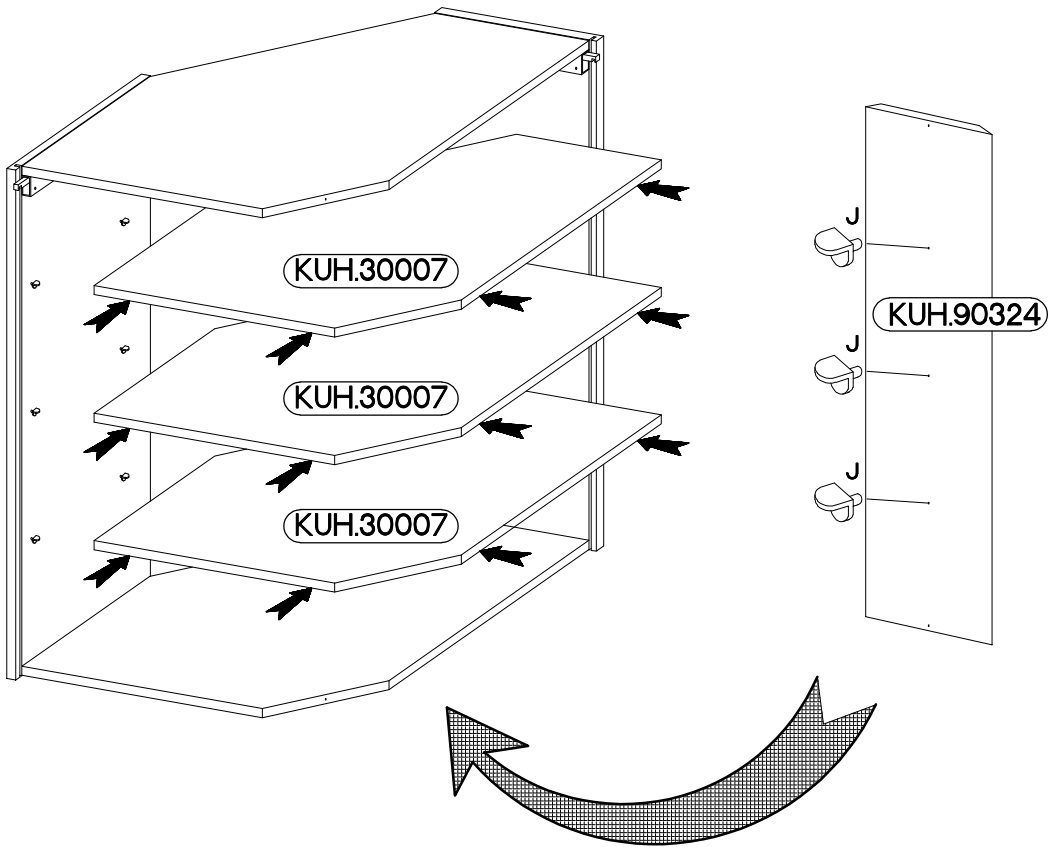

**58x58 GN-90 1F**

KUH.30007  
KUH.40024

Ersatzteil Nummer	Dimension
KUH.10529	900x290x16
KUH.10530	900x290x16
KUH.30007 x3	555x555x16
KUH.40024 x2	555x555x16
KUH.60405	896x460x2,5
KUH.60406	896x460x2,5
KUH.90324	900x175x16

6,4 x 50mm

3

6,4 x 50mm

4

5

6

±3.0x20mm

P7