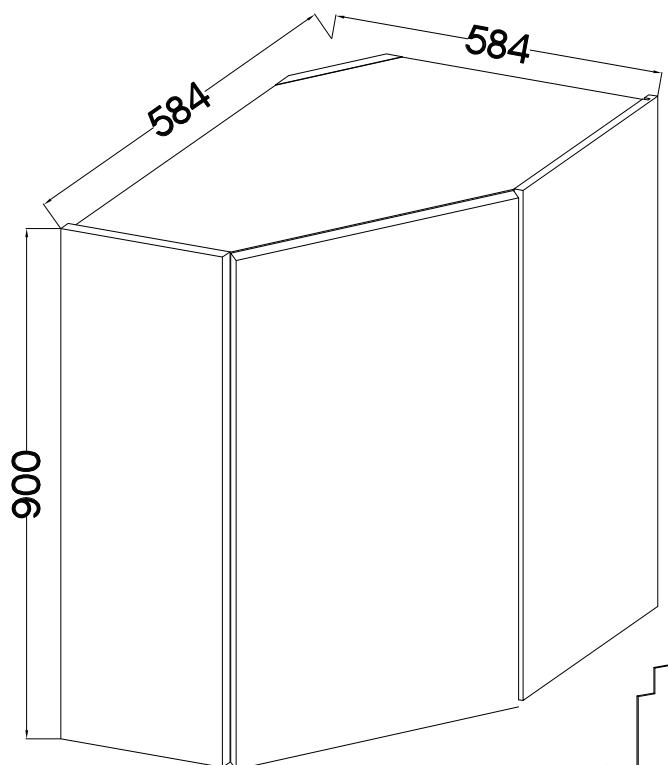

**58x58 GN-90 1F**

KUH.30007  
KUH.40024

Ersatzteil Nummer	Dimension
KUH.10529	900x290x16
KUH.10530	900x290x16
KUH.30007 x3	555x555x16
KUH.40024 x2	555x555x16
KUH.60405	896x460x2,5
KUH.60406	896x460x2,5
KUH.90324	900x175x16

+8x30mm A	6,4 x 50mm B	E1	+35/45 [CD] HG7
8	10	8	2
J	K25	R K26	O
15	1	1	1
+5/19mm P5	+3.5x13mm P7	+3.0x20mm P8	+4.0x30mm P8
4	15-20	4	4

**ISM-KUH-01817**

1

 +8x30mm A	 +4.0x30mm P8	 L K25	 R K26
8	4	1	1

2

6,4 x 50mm

3

6,4 x 50mm

4

5

6

±3.0x20mm

P7

10-15

7

±3.0x20mm

P7

10-15

8

9