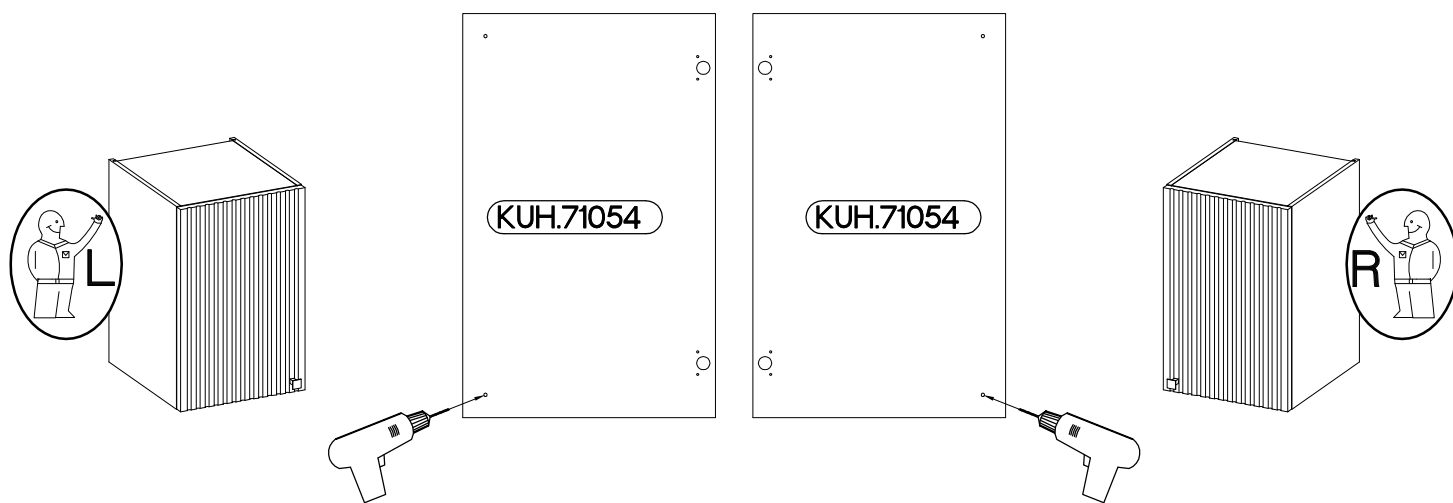

1

105 ND BB

LEFT

RIGHT

2

45 G-72 1F

LEFT

RIGHT