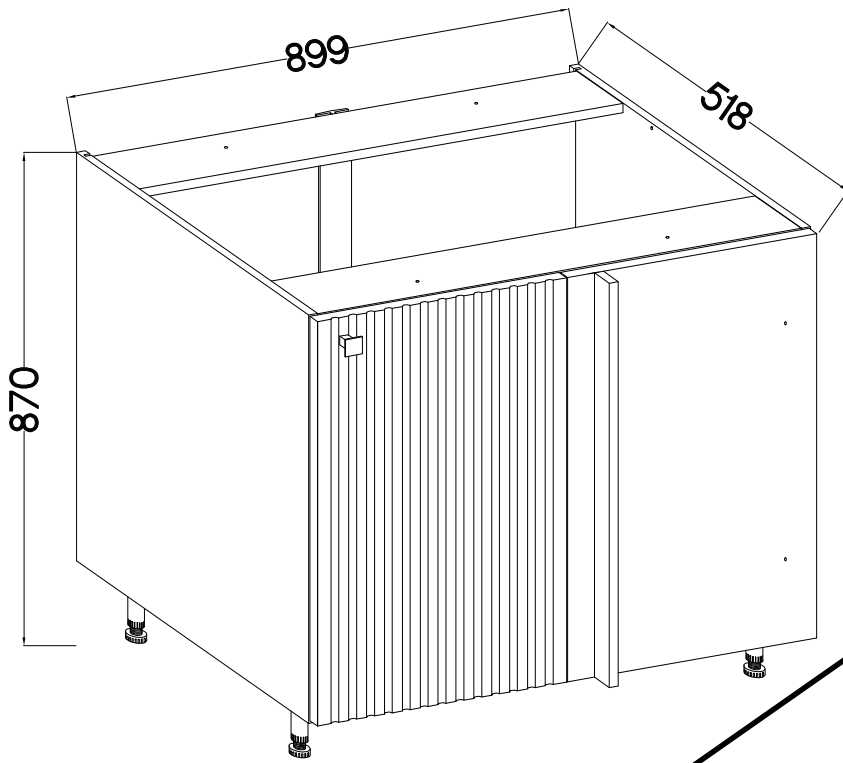

713X446
FRONT

105 ND BB

45 G-72 1F

30x30mm	M4x22mm
S	U
1	1

Ersatzteil Nummer	Dimension
KUH.71054	713x446x18

ISM-KUH-01873

1

105 ND BB