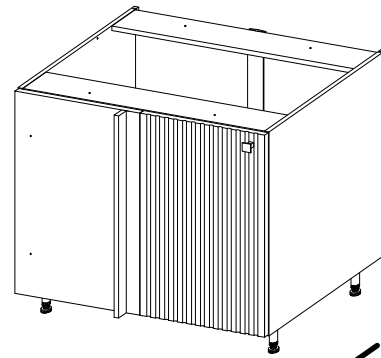

713X446
FRONT

105 ND BB

45 G-72 1F

30x30mm	M4x22mm
S	U
1	1

Ersatzteil Nummer	Dimension
KUH.71054	713x446x18

ISM-KUH-01873

1

105 ND BB