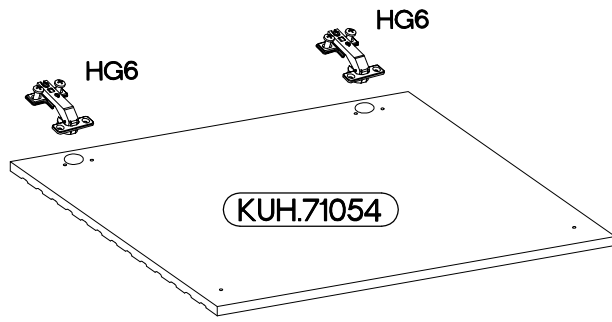

713X446
FRONT

105 ND BB

45 G-72 1F

30x30mm	M4x22mm
S	U
1	1

Ersatzteil Nummer	Dimension
KUH.71054	713x446x18

ISM-KUH-01873

1

105 ND BB

LEFT

RIGHT

2

45 G-72 1F

LEFT

RIGHT

3

105 ND BB

 HG6 2	 P5 4
--	--

4

 S 1	 U 1
---	---

5

45 G-72 1F

$\varnothing 35/0\text{mm}$  [CD] HG 2	$\varnothing 3.5 \times 13\text{mm}$  P5 4
---	--

6

$30 \times 30\text{mm}$  S 1	$M4 \times 22\text{mm}$  U 1
--	--