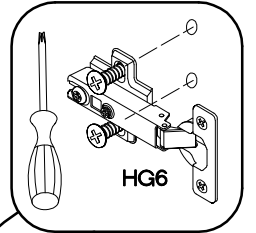

713X446
FRONT

105 ND BB

45 G-72 1F

30x30mm	M4x22mm
S	U
1	1

Ersatzteil Nummer	Dimension
KUH.71054	713x446x18

ISM-KUH-01873

1

105 ND BB

LEFT

RIGHT

2

45 G-72 1F

LEFT

RIGHT

3

105 ND BB

 HG6 2	 P5 4
--	--

4

 S 1	 U 1
---	---

5

45 G-72 1F

$\varnothing 35/0\text{mm}$  [CD] HG 2	$\varnothing 3.5 \times 13\text{mm}$  P5 4
---	--

6

$30 \times 30\text{mm}$  S 1	$M4 \times 22\text{mm}$  U 1
--	--