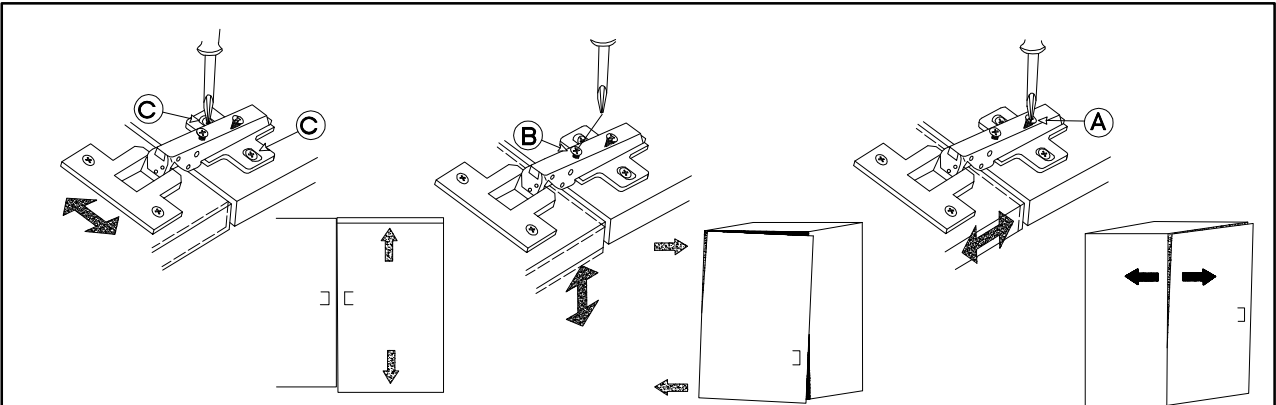

713X446
FRONT

105 ND BB

45 G-72 1F

30x30mm	M4x22mm
S	U
1	1

Ersatzteil Nummer	Dimension
KUH.71054	713x446x18

ISM-KUH-01873

1

105 ND BB

 HG6 2	 P5 4
--	--

4

 S 1	 U 1
---	---

5

45 G-72 1F

$\varnothing 35/0\text{mm}$  [CD] HG 2	$\varnothing 3.5 \times 13\text{mm}$  P5 4
---	--

6

$30 \times 30\text{mm}$  S 1	$M4 \times 22\text{mm}$  U 1
--	--