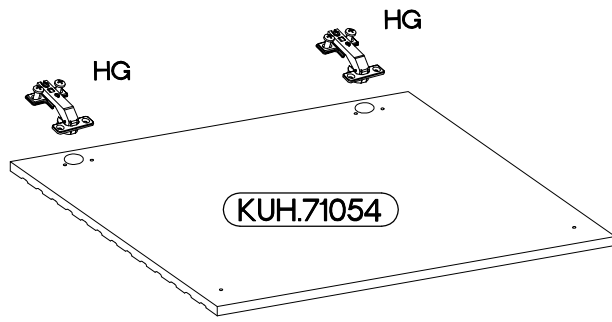

713X446
FRONT

105 ND BB

45 G-72 1F

30x30mm	M4x22mm
S	U
1	1

Ersatzteil Nummer	Dimension
KUH.71054	713x446x18

ISM-KUH-01873

1

105 ND BB

 HG6 2	 P5 4
--	--

4

 S 1	 U 1
---	---

5

45 G-72 1F

$\varnothing 35/0\text{mm}$  [CD] HG 2	$\varnothing 3.5 \times 13\text{mm}$  P5 4
---	--

6

$30 \times 30\text{mm}$  S 1	$M4 \times 22\text{mm}$  U 1
--	--