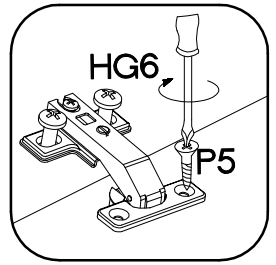

713X446
FRONT

105 ND BB

45 G-72 1F

30x30mm	M4x22mm
S	U
1	1

Ersatzteil Nummer	Dimension
KUH.71054	713x446x18

ISM-KUH-01873

1

105 ND BB

LEFT

RIGHT

2

45 G-72 1F

LEFT

RIGHT

3

105 ND BB

 HG6 2	 P5 4
--	--

4

 S 1	 U 1
---	---

5

45 G-72 1F

$\varnothing 35/0\text{mm}$  [CD] HG 2	$\varnothing 3.5 \times 13\text{mm}$  P5 4
---	--

6

$30 \times 30\text{mm}$  S 1	$M4 \times 22\text{mm}$  U 1
--	--