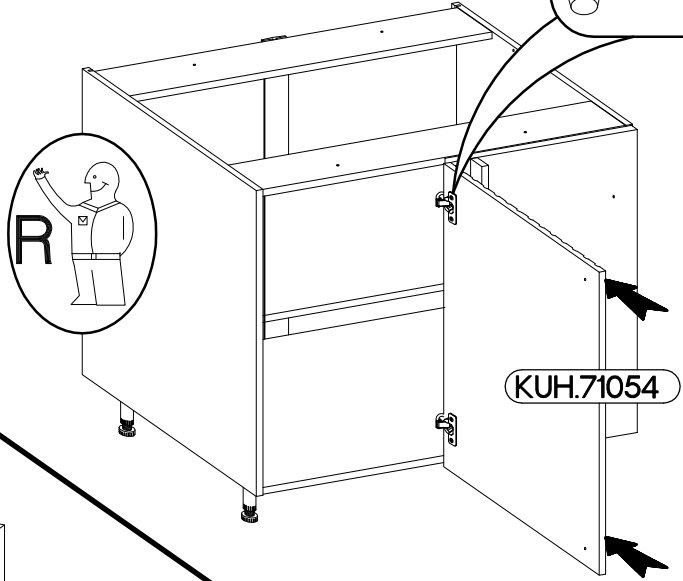

3

105 ND BB

 HG6 2	 P5 4

4

 S 1	 U 1