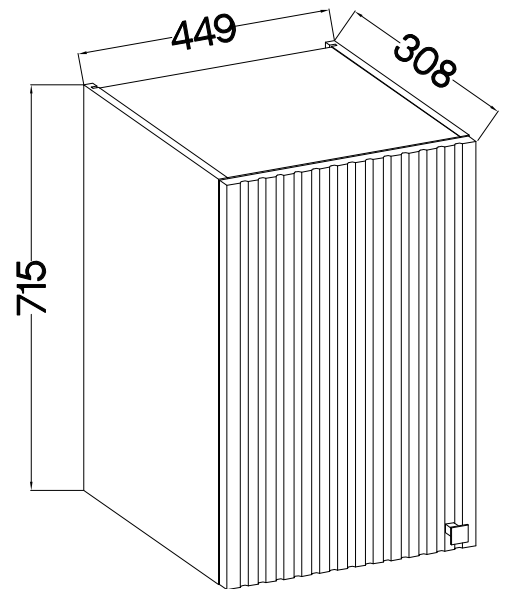

713X446
FRONT

105 ND BB

45 G-72 1F

30x30mm	M4x22mm
S	U
1	1

Ersatzteil Nummer	Dimension
KUH.71054	713x446x18

ISM-KUH-01873

1

105 ND BB