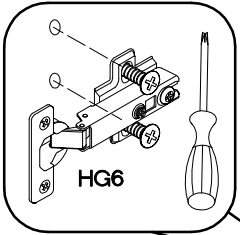

713X446
FRONT

105 ND BB

45 G-72 1F

30x30mm	M4x22mm
S	U
1	1

Ersatzteil Nummer	Dimension
KUH.71054	713x446x18

ISM-KUH-01873

1

105 ND BB

LEFT

RIGHT

2

45 G-72 1F

LEFT

RIGHT

3

105 ND BB

 HG6 2	 P5 4
--	--

4

 S 1	 U 1
---	---

5

45 G-72 1F

$\varnothing 35/0\text{mm}$  [CD] HG 2	$\varnothing 3.5 \times 13\text{mm}$  P5 4
---	--

6

$30 \times 30\text{mm}$  S 1	$M4 \times 22\text{mm}$  U 1
--	--