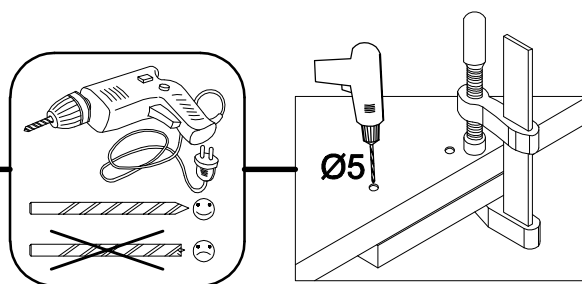

1

105 ND BB

LEFT

RIGHT

2

45 G-72 1F

LEFT

RIGHT