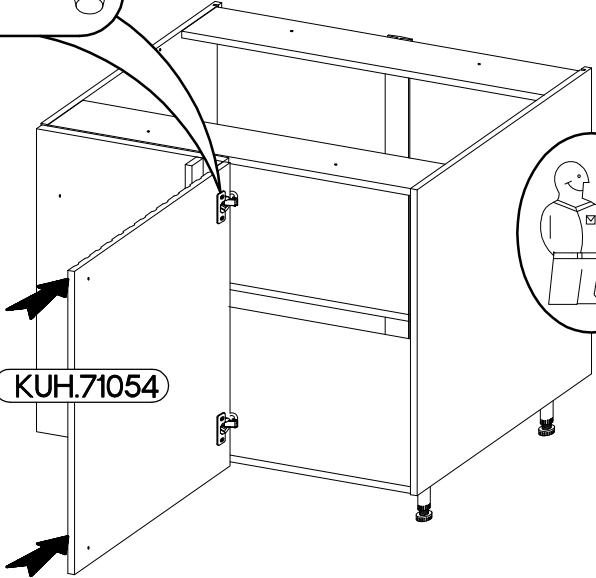

3

105 ND BB

 HG6 2	 P5 4

4

 S 1	 U 1