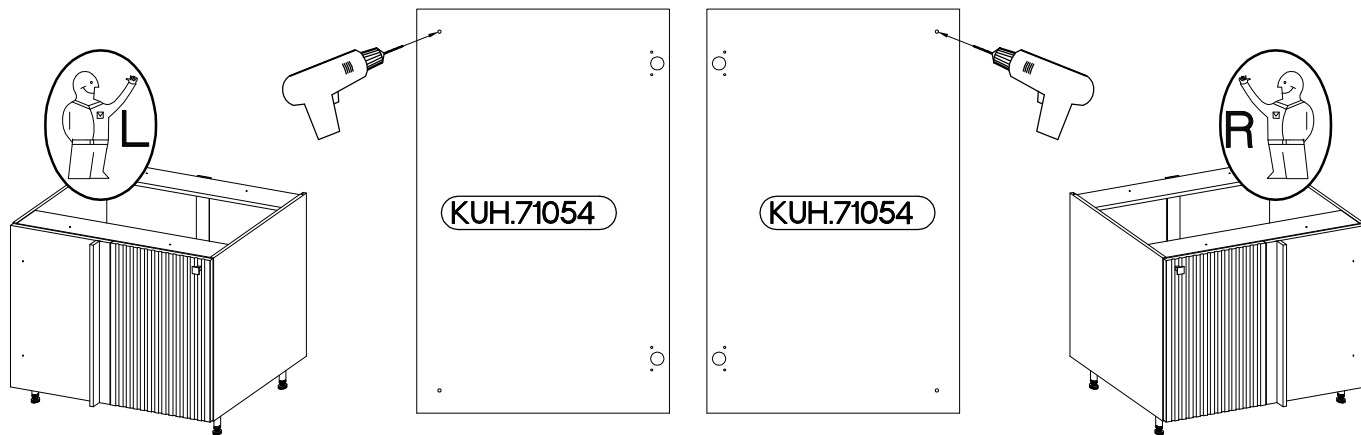

1

105 ND BB

LEFT

RIGHT