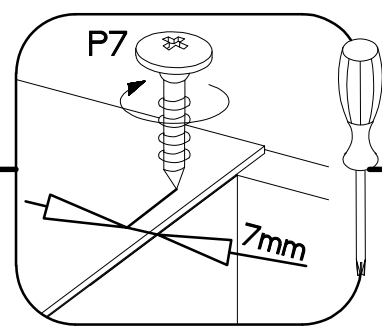

45 G-90 1F

KUH.30039
KUH.40065

Ersatzteil Nummer	Dimension
KUH.10529	900x290x16
KUH.10530	900x290x16
KUH.30039 x3	416x250x16
KUH.40065 x2	417x276x16
KUH.60402	896x435x2,5

A	B	E1	HG	J	
8	8	8	2	12	
L	R	O	P5	P7	P8
K25	K26	O	P5	P7	P8
1	1	1	4	8-10	4

ISM-KUH-01821

1

$\pm 8 \times 30 \text{mm}$  A 8	$\pm 4.0 \times 30 \text{mm}$  P8 4	L  K25 1	R  K26 1
---	--	---	---

2

6,4 x 50mm		
		
B	O	E1
4	1	4

3

6,4 x 50mm		
		
B	O	E1
4	1	4

4

5

7

±5/19mm
J
12

8

FRONT