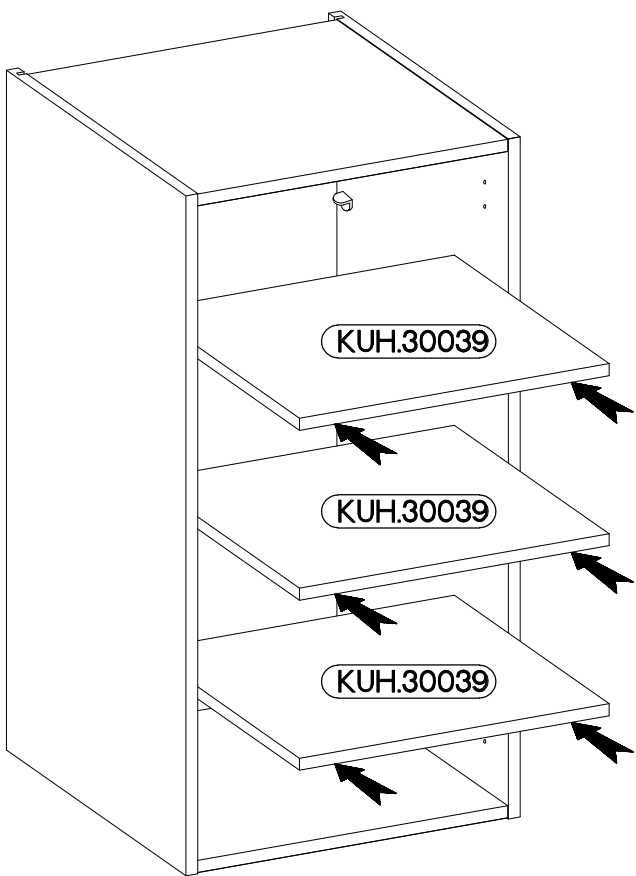

7

±5/19mm
J
12