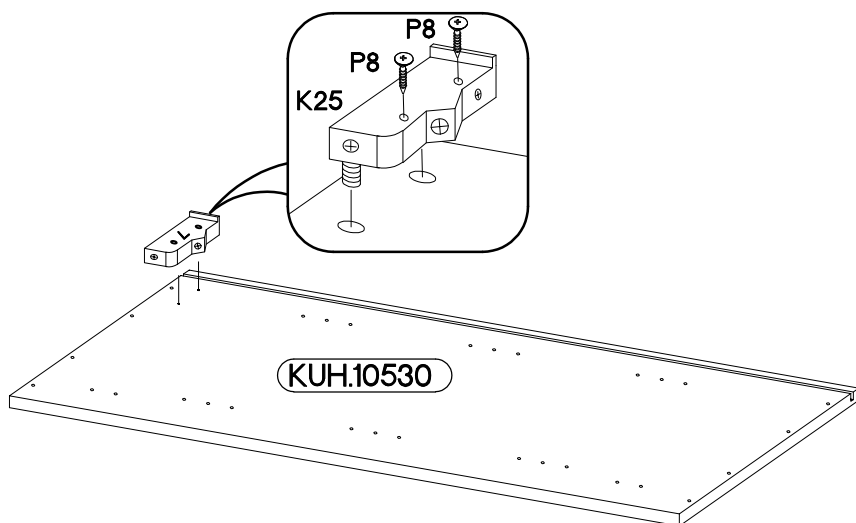

45 G-90 1F

KUH.30039
KUH.40065

Ersatzteil Nummer	Dimension
KUH.10529	900x290x16
KUH.10530	900x290x16
KUH.30039 x3	416x250x16
KUH.40065 x2	417x276x16
KUH.60402	896x435x2,5

A	B	E1	HG	J	
8	8	8	2	12	
L	R	O	P5	P7	P8
K25	K26	O	P5	P7	P8
1	1	1	4	8-10	4

ISM-KUH-01821

1

$\pm 8 \times 30 \text{mm}$  A 8	$\pm 4.0 \times 30 \text{mm}$  P8 4	L  K25 1	R  K26 1
---	--	---	---

2

6,4 x 50mm		
		
B	O	E1
4	1	4

3

6,4 x 50mm		
		
B	O	E1
4	1	4

4

5

7

±5/19mm
J
12

8

FRONT