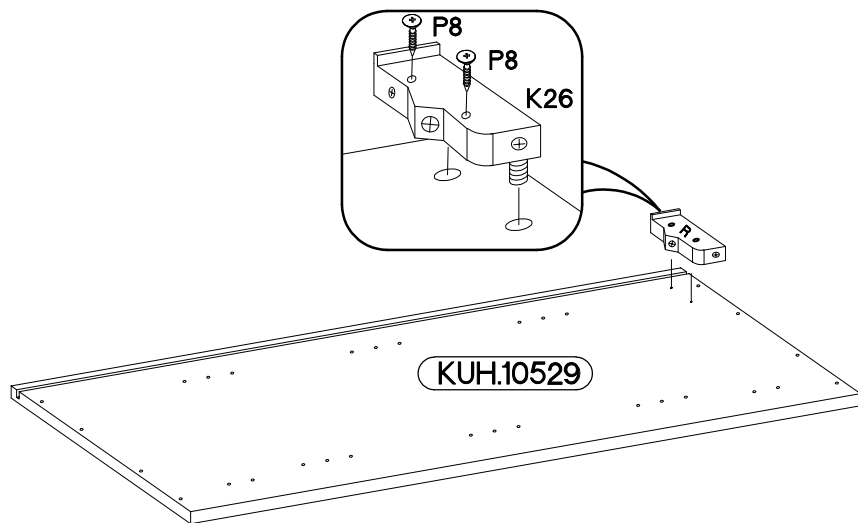

45 G-90 1F

KUH.30039
KUH.40065

Ersatzteil Nummer	Dimension
KUH.10529	900x290x16
KUH.10530	900x290x16
KUH.30039 x3	416x250x16
KUH.40065 x2	417x276x16
KUH.60402	896x435x2,5

A	B	E1	HG	J	
8	8	8	2	12	
L	R	O	P5	P7	P8
K25	K26	O	P5	P7	P8
1	1	1	4	8-10	4

ISM-KUH-01821

1

$\pm 8 \times 30 \text{mm}$  A 8	$\pm 4.0 \times 30 \text{mm}$  P8 4	L  K25 1	R  K26 1
---	--	---	---

2

6,4 x 50mm		
		
B	O	E1
4	1	4

3

6,4 x 50mm		
		
B	O	E1
4	1	4

4

5

7

±5/19mm
J
12

8

FRONT