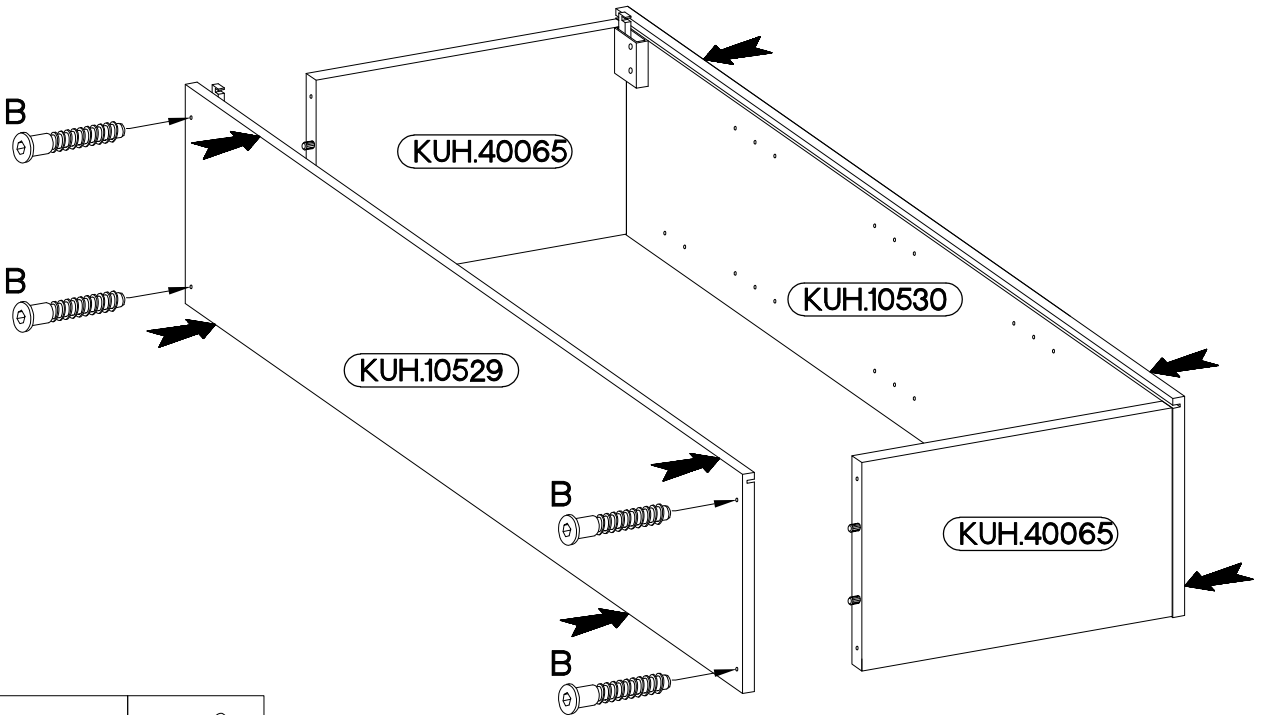

45 G-90 1F

KUH.30039
KUH.40065

Ersatzteil Nummer	Dimension
KUH.10529	900x290x16
KUH.10530	900x290x16
KUH.30039 x3	416x250x16
KUH.40065 x2	417x276x16
KUH.60402	896x435x2,5

A	B	E1	HG	J	
8	8	8	2	12	
L	R	O	P5	P7	P8
K25	K26	O	P5	P7	P8
1	1	1	4	8-10	4

ISM-KUH-01821

1

$\pm 8 \times 30 \text{mm}$  A 8	$\pm 4.0 \times 30 \text{mm}$  P8 4	L  K25 1	R  K26 1
---	--	---	---

2

6,4 x 50mm		
		
B	O	E1
4	1	4

3

6,4 x 50mm		
		
B	O	E1
4	1	4

4