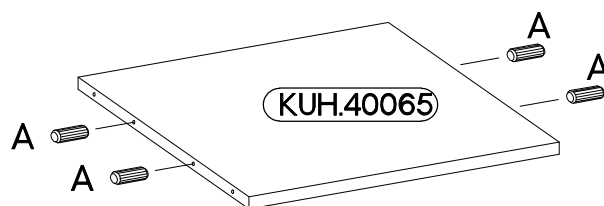

45 G-90 1F

KUH.30039
KUH.40065

Ersatzteil Nummer	Dimension
KUH.10529	900x290x16
KUH.10530	900x290x16
KUH.30039 x3	416x250x16
KUH.40065 x2	417x276x16
KUH.60402	896x435x2,5

A	B	E1	HG	J	
8	8	8	2	12	
L	R	O	P5	P7	P8
K25	K26	O	P5	P7	P8
1	1	1	4	8-10	4

ISM-KUH-01821

1

$\pm 8 \times 30 \text{mm}$  A 8	$\pm 4.0 \times 30 \text{mm}$  P8 4	L  K25 1	R  K26 1
---	--	---	---

2

6,4 x 50mm		
		
B	O	E1
4	1	4

3

6,4 x 50mm		
		
B	O	E1
4	1	4

4

5

7

±5/19mm
J
12

8

FRONT