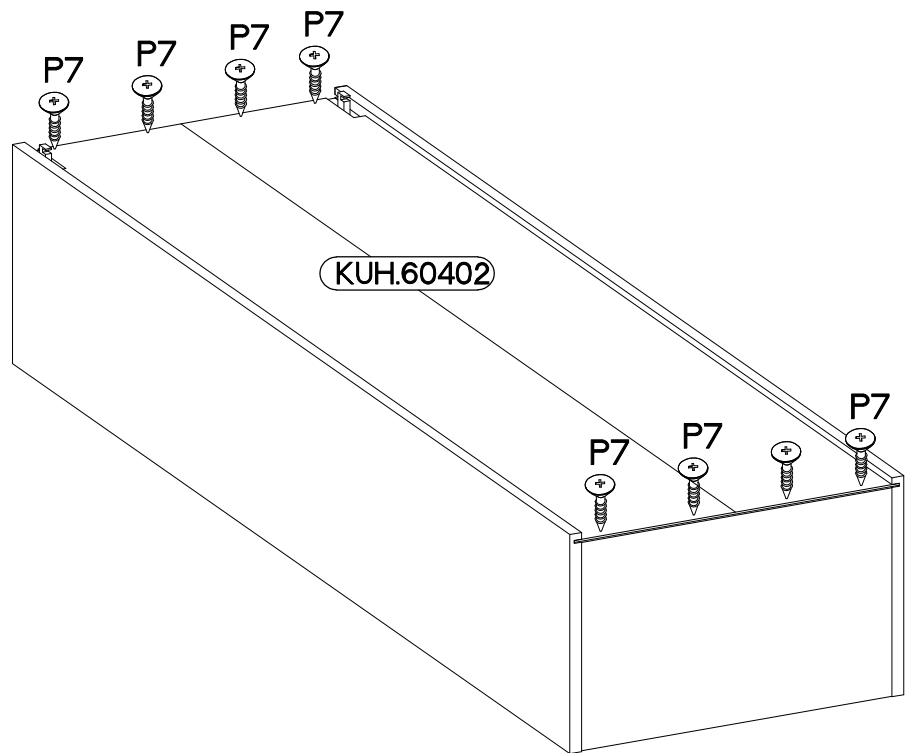

45 G-90 1F

KUH.30039
KUH.40065

Ersatzteil Nummer	Dimension
KUH.10529	900x290x16
KUH.10530	900x290x16
KUH.30039 x3	416x250x16
KUH.40065 x2	417x276x16
KUH.60402	896x435x2,5

A	B	E1	HG	J	
8	8	8	2	12	
L	R	O	P5	P7	P8
K25	K26	O	P5	P7	P8
1	1	1	4	8-10	4

ISM-KUH-01821

1

$\pm 8 \times 30 \text{mm}$  A 8	$\pm 4.0 \times 30 \text{mm}$  P8 4	L  K25 1	R  K26 1
---	--	---	---

2

6,4 x 50mm		
		
B	O	E1
4	1	4

3

6,4 x 50mm		
		
B	O	E1
4	1	4

4

5

7

±5/19mm
J
12

8

FRONT