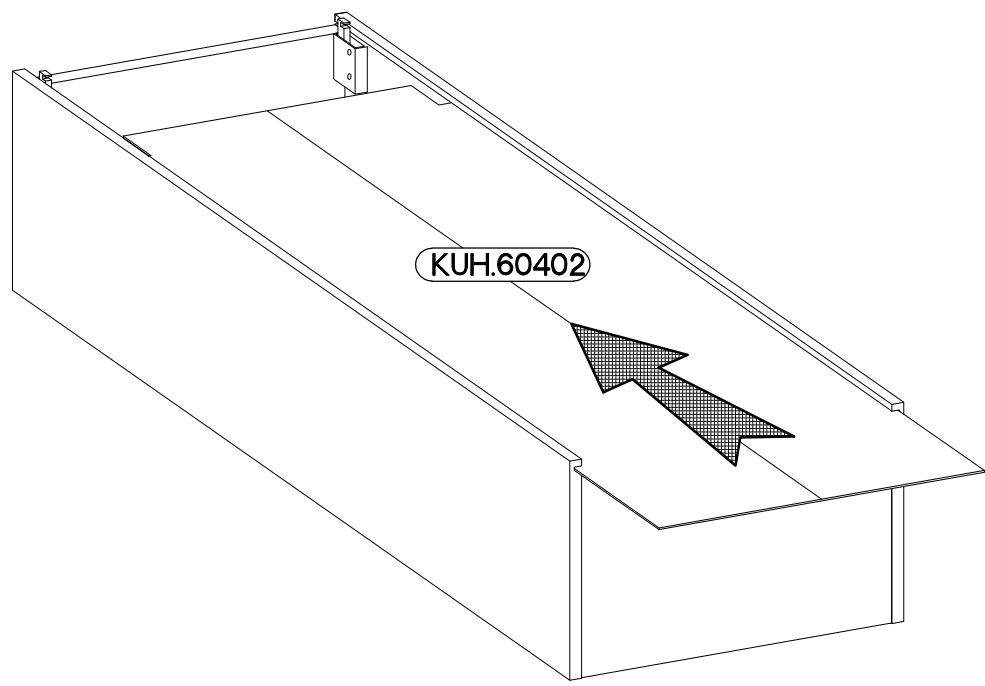

45 G-90 1F

KUH.30039
KUH.40065

Ersatzteil Nummer	Dimension
KUH.10529	900x290x16
KUH.10530	900x290x16
KUH.30039 x3	416x250x16
KUH.40065 x2	417x276x16
KUH.60402	896x435x2,5

A	B	E1	HG	J	
8	8	8	2	12	
L	R	O	P5	P7	P8
K25	K26	O	P5	P7	P8
1	1	1	4	8-10	4

ISM-KUH-01821

1

$\pm 8 \times 30 \text{mm}$  A 8	$\pm 4.0 \times 30 \text{mm}$  P8 4	L  K25 1	R  K26 1
---	--	---	---

2

6,4 x 50mm		
		
B	O	E1
4	1	4

3

6,4 x 50mm		
		
B	O	E1
4	1	4

4