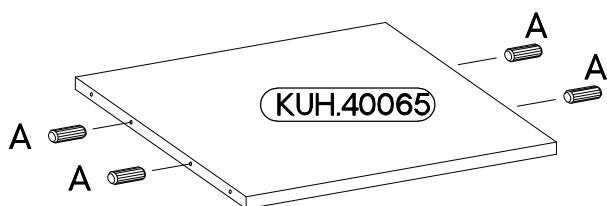

45 G-90 1F

KUH.30039
KUH.40065

Ersatzteil Nummer	Dimension
KUH.10529	900x290x16
KUH.10530	900x290x16
KUH.30039 x3	416x250x16
KUH.40065 x2	417x276x16
KUH.60402	896x435x2,5

A	B	E1	HG	J	
8	8	8	2	12	
L	R	O	P5	P7	P8
K25	K26	O	P5	P7	P8
1	1	1	4	8-10	4

ISM-KUH-01821

1

$\pm 8 \times 30 \text{mm}$  A 8	$\pm 4.0 \times 30 \text{mm}$  P8 4	L  K25 1	R  K26 1
---	--	---	---

2

6,4 x 50mm		
		
B	O	E1
4	1	4

3

6,4 x 50mm		
		
B	O	E1
4	1	4

4

5

7

±5/19mm
J
12

8

FRONT