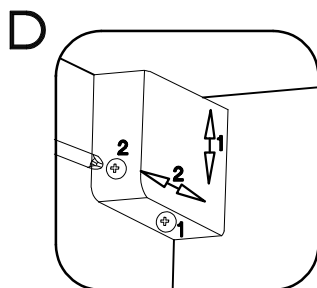

45 G-90 1F

KUH.30039
KUH.40065

Ersatzteil Nummer	Dimension
KUH.10529	900x290x16
KUH.10530	900x290x16
KUH.30039 x3	416x250x16
KUH.40065 x2	417x276x16
KUH.60402	896x435x2,5

A	B	E1	HG	J	
8	8	8	2	12	
L	R	O	P5	P7	P8
K25	K26	O	P5	P7	P8
1	1	1	4	8-10	4

ISM-KUH-01821

1

$\pm 8 \times 30 \text{mm}$  A 8	$\pm 4.0 \times 30 \text{mm}$  P8 4	L  K25 1	R  K26 1
---	--	---	---

2

6,4 x 50mm		
		
B	O	E1
4	1	4

3

6,4 x 50mm		
		
B	O	E1
4	1	4

4

5

7

±5/19mm
J
12

8

FRONT