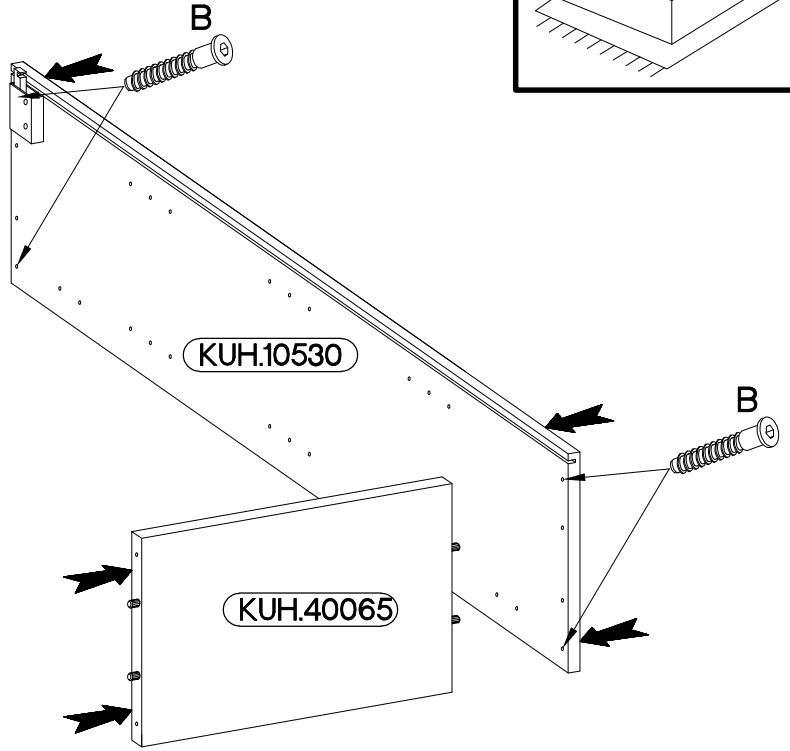

45 G-90 1F

KUH.30039
KUH.40065

Ersatzteil Nummer	Dimension
KUH.10529	900x290x16
KUH.10530	900x290x16
KUH.30039 x3	416x250x16
KUH.40065 x2	417x276x16
KUH.60402	896x435x2,5

A	B	E1	HG	J	
8	8	8	2	12	
L	R	O	P5	P7	P8
K25	K26	O	P5	P7	P8
1	1	1	4	8-10	4

ISM-KUH-01821

1

$\pm 8 \times 30 \text{mm}$  A 8	$\pm 4.0 \times 30 \text{mm}$  P8 4	L  K25 1	R  K26 1
---	--	---	---

2

6,4 x 50mm		
		
B	O	E1
4	1	4

3

6,4 x 50mm		
		
B	O	E1
4	1	4

4

5

7

±5/19mm
J
12

8

FRONT