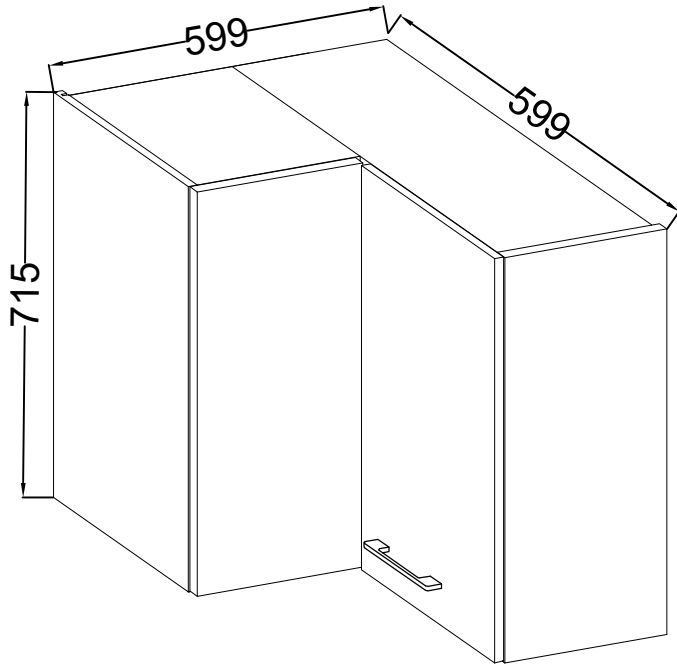

60x60 GN-72 2F
FRONT

Ø4.0x30mm	
	
R2	S
2	1

Ersatzteil Nummer	Dimension
KUH.71203	713x296x16
KUH.71204	713x287x16

ISM-KUH-02115

1

LEFT

RIGHT

2

 Ø35/175° [CD] HG11 4	 Ø3.5x13mm P5 8
--	---

3

Ø4.0x30mm

KUH.71203

KUH.71204

KUH.71203

KUH.71204

VARIANT HIGH GLOSS