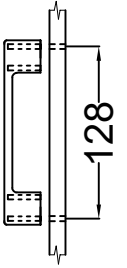

60x60 GN-72 2F
FRONT

Ø4.0x30mm	
	
R2	S
2	1

Ersatzteil Nummer	Dimension
KUH.71203	713x296x16
KUH.71204	713x287x16

ISM-KUH-02115

1

LEFT

RIGHT

2

 Ø35/175° [CD] HG11 4	 Ø3.5x13mm P5 8
--	---

3

Ø4.0x30mm

KUH.71203

KUH.71204

KUH.71203

KUH.71204

VARIANT HIGH GLOSS