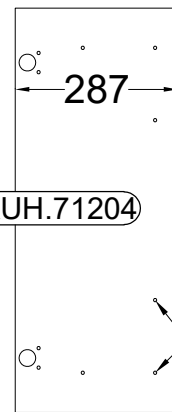

60x60 GN-72 2F
FRONT

Ø4.0x30mm	
	
R2	S
2	1

Ersatzteil Nummer	Dimension
KUH.71203	713x296x16
KUH.71204	713x287x16

ISM-KUH-02115

1

LEFT

RIGHT

2

 Ø35/175° [CD] HG11 4	 Ø3.5x13mm P5 8
--	---

3

Ø4.0x30mm

KUH.71203

KUH.71204

KUH.71203

KUH.71204

VARIANT HIGH GLOSS