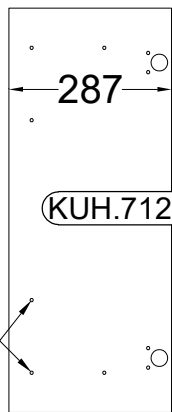

60x60 GN-72 2F
FRONT

Ø4.0x30mm	
	
R2	S
2	1

Ersatzteil Nummer	Dimension
KUH.71203	713x296x16
KUH.71204	713x287x16

ISM-KUH-02115

1

LEFT

RIGHT

2

 Ø35/175° [CD] HG11 4	 Ø3.5x13mm P5 8
--	---

3

Ø4.0x30mm

KUH.71203

KUH.71204

KUH.71203

KUH.71204

VARIANT HIGH GLOSS