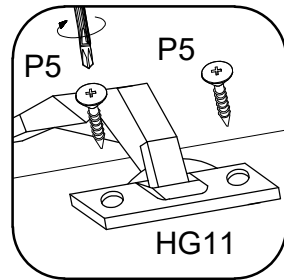

60x60 GN-72 2F
FRONT

Ø4.0x30mm	
	
R2	S
2	1

Ersatzteil Nummer	Dimension
KUH.71203	713x296x16
KUH.71204	713x287x16

ISM-KUH-02115

1

LEFT

RIGHT

2

 Ø35/175° [CD] HG11 4	 Ø3.5x13mm P5 8
--	---

3

Ø4.0x30mm

KUH.71203

KUH.71204

KUH.71203

KUH.71204

VARIANT HIGH GLOSS