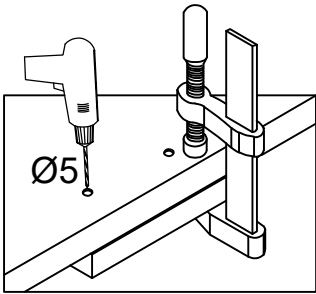

60x60 GN-72 2F
FRONT

Ø4.0x30mm	
	
R2	S
2	1

Ersatzteil Nummer	Dimension
KUH.71203	713x296x16
KUH.71204	713x287x16

ISM-KUH-02115

1

LEFT

RIGHT

2

 Ø35/175° [CD] HG11 4	 Ø3.5x13mm P5 8
--	---

3

Ø4.0x30mm

KUH.71203

KUH.71204

KUH.71203

KUH.71204

VARIANT HIGH GLOSS