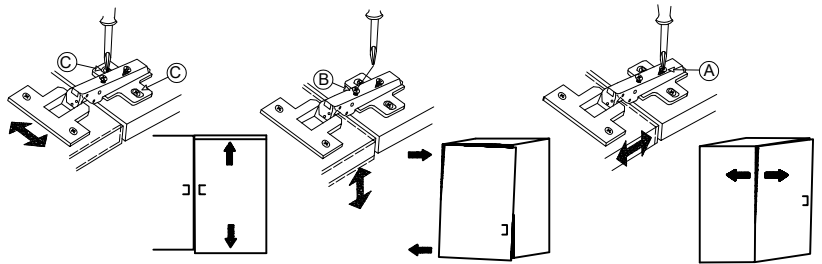

60x60 GN-72 2F
FRONT

Ø4.0x30mm	
	
R2	S
2	1

Ersatzteil Nummer	Dimension
KUH.71203	713x296x16
KUH.71204	713x287x16

ISM-KUH-02115

1

LEFT

RIGHT

2

 Ø35/175° [CD] HG11 4	 Ø3.5x13mm P5 8
--	---

3

Ø4.0x30mm

KUH.71203

KUH.71204

KUH.71203

KUH.71204

VARIANT HIGH GLOSS