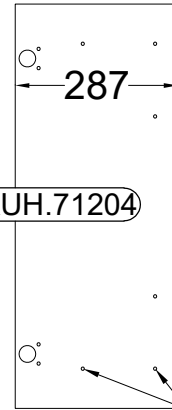

60x60 GN-72 2F
FRONT

Ø4.0x30mm	
	
R2	S
2	1

Ersatzteil Nummer	Dimension
KUH.71203	713x296x16
KUH.71204	713x287x16

ISM-KUH-02115

1

LEFT

RIGHT

2

 Ø35/175° [CD] HG11 4	 Ø3.5x13mm P5 8
--	---

3

Ø4.0x30mm

KUH.71203

KUH.71204

KUH.71203

KUH.71204

VARIANT HIGH GLOSS