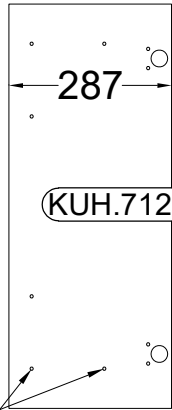

60x60 GN-72 2F
FRONT

Ø4.0x30mm	
	
R2	S
2	1

Ersatzteil Nummer	Dimension
KUH.71203	713x296x16
KUH.71204	713x287x16

ISM-KUH-02115

1

LEFT

RIGHT

2

 Ø35/175° [CD] HG11 4	 Ø3.5x13mm P5 8
--	---

3

Ø4.0x30mm

KUH.71203

KUH.71204

KUH.71203

KUH.71204

VARIANT HIGH GLOSS