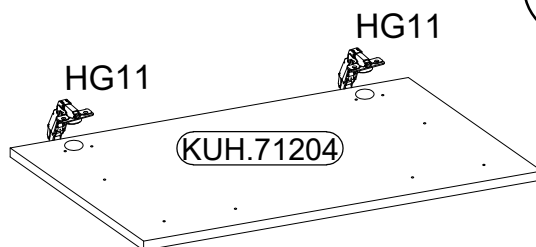

60x60 GN-72 2F
FRONT

Ø4.0x30mm	
	
R2	S
2	1

Ersatzteil Nummer	Dimension
KUH.71203	713x296x16
KUH.71204	713x287x16

ISM-KUH-02115

1

LEFT

RIGHT

2

 Ø35/175° [CD] HG11 4	 Ø3.5x13mm P5 8
--	---

3

Ø4.0x30mm

KUH.71203

KUH.71204

KUH.71203

KUH.71204

VARIANT HIGH GLOSS