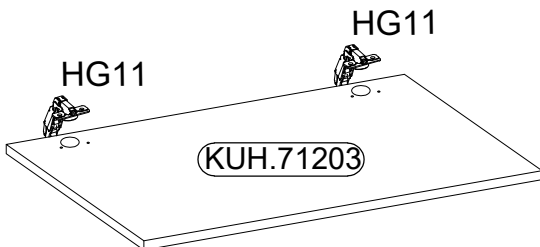

60x60 GN-72 2F
FRONT

Ø4.0x30mm	
	
R2	S
2	1

Ersatzteil Nummer	Dimension
KUH.71203	713x296x16
KUH.71204	713x287x16

ISM-KUH-02115

1

LEFT

RIGHT

2

 Ø35/175° [CD] HG11 4	 Ø3.5x13mm P5 8
--	---

3

Ø4.0x30mm

KUH.71203

KUH.71204

KUH.71203

KUH.71204

VARIANT HIGH GLOSS