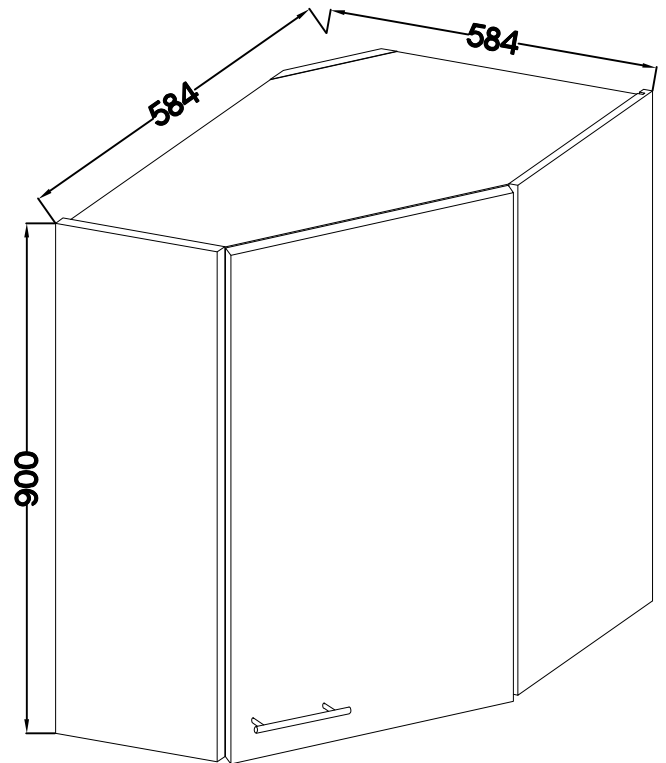

FRONT
896x396

40 G-90 1F

58x58 GN-90 1F

M4x22mm	L=128mm
	
U	S
2	1

Ersatzteil Nummer	Dimension
KUH.71110	896x396x16

ISM-KUH-01951

1 40 G-90 1F

LEFT

RIGHT

2

<p>†35/0mm [CD] HG</p>	<p>†3.5x13mm P5</p>
2	4

3

M4x22mm	L=128mm
	
U	S
2	1

VARIANT HIGH GLOSS

4

58x58 GN-72 1F

LEFT

RIGHT

5

	
†35/45° H=0	†3.5x13mm
(CD) HG7	P5
2	4

6

M4x22mm	L=128mm
	
U	S
2	1

VARIANT HIGH GLOSS