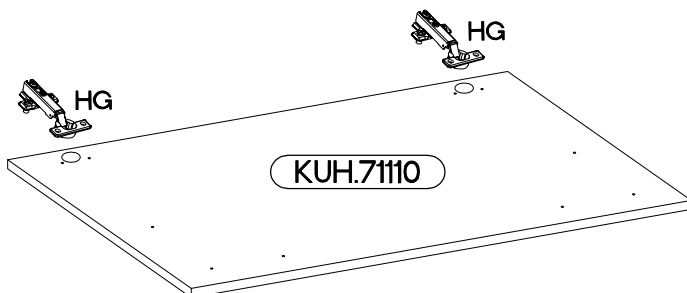

FRONT
896x396

40 G-90 1F

58x58 GN-90 1F

M4x22mm	L=128mm
	
U	S
2	1

Ersatzteil Nummer	Dimension
KUH.71110	896x396x16

ISM-KUH-01951

1 40 G-90 1F

LEFT

RIGHT

2

<p>†35/0mm [CD] HG</p>	<p>†3.5x13mm P5</p>
2	4

3

M4x22mm	L=128mm
	
U	S
2	1

VARIANT HIGH GLOSS

4

58x58 GN-72 1F

LEFT

RIGHT

5

	
†35/45° H=0	†3.5x13mm
(CD) HG7	P5
2	4

6

M4x22mm	L=128mm
	
U	S
2	1

VARIANT HIGH GLOSS