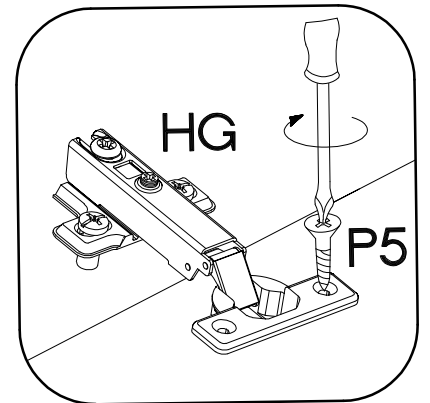

FRONT
896x396

40 G-90 1F

58x58 GN-90 1F

M4x22mm	L=128mm
	
U	S
2	1

Ersatzteil Nummer	Dimension
KUH.71110	896x396x16

ISM-KUH-01951

1 40 G-90 1F

LEFT

RIGHT

2

<p>†35/0mm [CD] HG</p>	<p>†3.5x13mm P5</p>
2	4

3

M4x22mm	L=128mm
	
U	S
2	1

VARIANT HIGH GLOSS

4

58x58 GN-72 1F

LEFT

RIGHT

5

	
†35/45° H=0	†3.5x13mm
(CD) HG7	P5
2	4

6

M4x22mm	L=128mm
	
U	S
2	1

VARIANT HIGH GLOSS