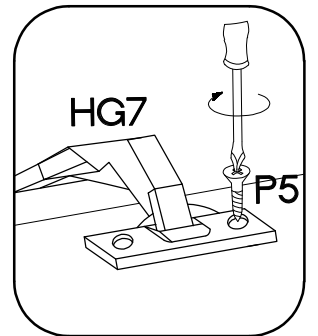

FRONT
896x396

40 G-90 1F

58x58 GN-90 1F

M4x22mm	L=128mm
	
U	S
2	1

Ersatzteil Nummer	Dimension
KUH.71110	896x396x16

ISM-KUH-01951

1 40 G-90 1F

LEFT

RIGHT

2

<p>†35/0mm [CD] HG</p>	<p>†3.5x13mm P5</p>
2	4

3

M4x22mm	L=128mm
	
U	S
2	1

VARIANT HIGH GLOSS

4

58x58 GN-72 1F

LEFT

RIGHT

5

	
†35/45° H=0	†3.5x13mm
(CD) HG7	P5
2	4

6

M4x22mm	L=128mm
	
U	S
2	1

VARIANT HIGH GLOSS