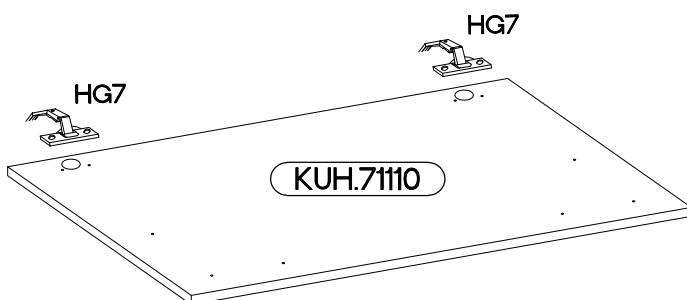

FRONT
896x396

40 G-90 1F

58x58 GN-90 1F

M4x22mm	L=128mm
	
U	S
2	1

Ersatzteil Nummer	Dimension
KUH.71110	896x396x16

ISM-KUH-01951

1 40 G-90 1F

LEFT

LEFT

RIGHT

5

	
†35/45° H=0	†3.5x13mm
(CD) HG7	P5
2	4

6

M4x22mm	L=128mm
	
U	S
2	1

VARIANT HIGH GLOSS