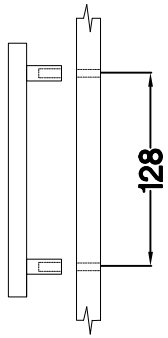

FRONT
896x396

40 G-90 1F

58x58 GN-90 1F

M4x22mm	L=128mm
	
U	S
2	1

Ersatzteil Nummer	Dimension
KUH.71110	896x396x16

ISM-KUH-01951

1 40 G-90 1F

LEFT

RIGHT

2

<p>†35/0mm [CD] HG</p>	<p>†3.5x13mm P5</p>
2	4

3

M4x22mm	L=128mm
	
U	S
2	1

VARIANT HIGH GLOSS

4

58x58 GN-72 1F

LEFT

RIGHT

5

	
†35/45° H=0	†3.5x13mm
(CD) HG7	P5
2	4

6

M4x22mm	L=128mm
	
U	S
2	1

VARIANT HIGH GLOSS