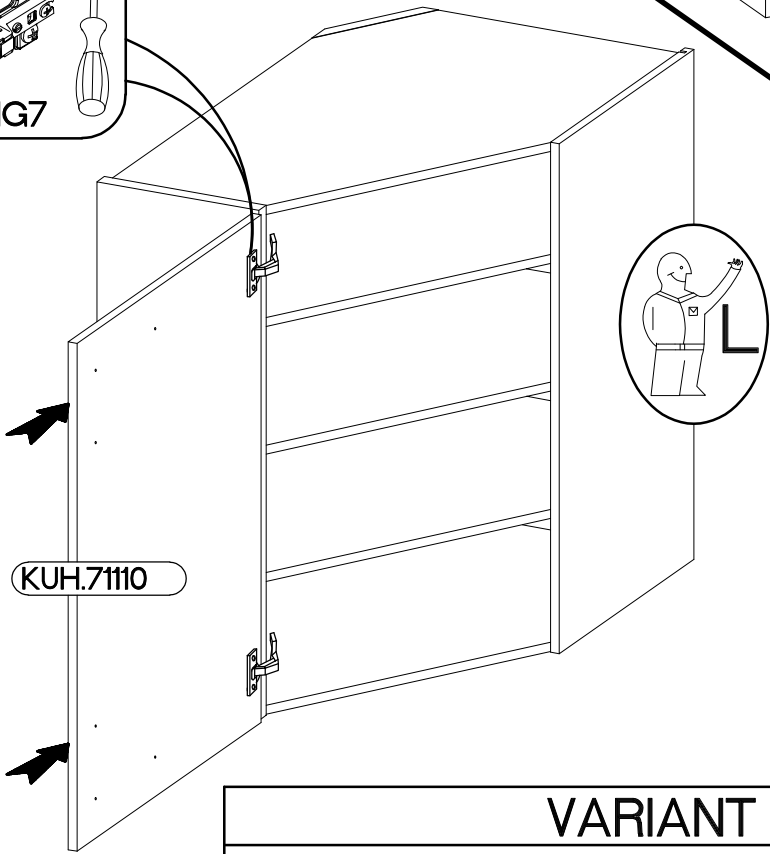

FRONT
896x396

40 G-90 1F

58x58 GN-90 1F

M4x22mm	L=128mm
	
U	S
2	1

Ersatzteil Nummer	Dimension
KUH.71110	896x396x16

ISM-KUH-01951

1 40 G-90 1F

LEFT

LEFT

RIGHT

5

	
†35/45° H=0	†3.5x13mm
(CD) HG7	P5
2	4

6

M4x22mm	L=128mm
	
U	S
2	1

VARIANT HIGH GLOSS