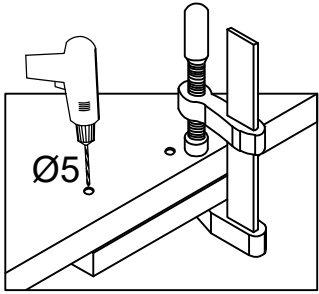

FRONT
896x396

40 G-90 1F

58x58 GN-90 1F

M4x22mm	L=128mm
	
U	S
2	1

Ersatzteil Nummer	Dimension
KUH.71110	896x396x16

ISM-KUH-01951

1 40 G-90 1F

LEFT

RIGHT

2

<p>†35/0mm [CD] HG</p>	<p>†3.5x13mm P5</p>
2	4

3

M4x22mm	L=128mm
	
U	S
2	1

VARIANT HIGH GLOSS

4

58x58 GN-72 1F

LEFT

RIGHT

5

	
†35/45° H=0	†3.5x13mm
(CD) HG7	P5
2	4

6

M4x22mm	L=128mm
	
U	S
2	1

VARIANT HIGH GLOSS