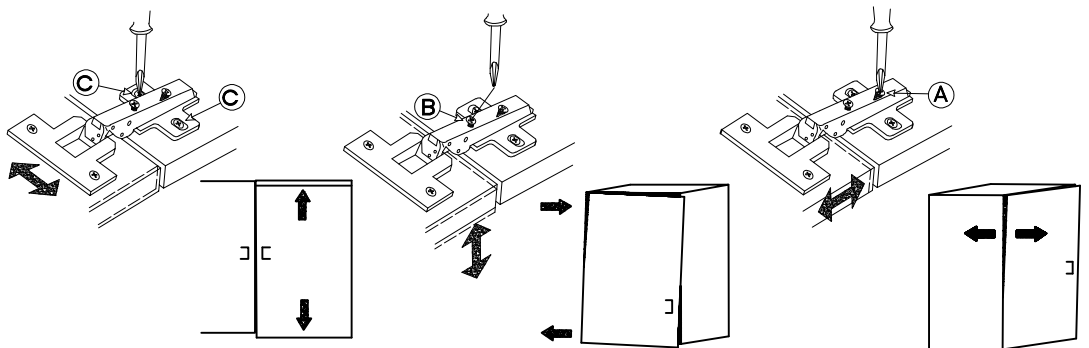

FRONT
896x396

40 G-90 1F

58x58 GN-90 1F

M4x22mm	L=128mm
	
U	S
2	1

Ersatzteil Nummer	Dimension
KUH.71110	896x396x16

ISM-KUH-01951

1 40 G-90 1F

LEFT

RIGHT

2

<p>†35/0mm [CD] HG</p>	<p>†3.5x13mm P5</p>
2	4

3

M4x22mm	L=128mm
	
U	S
2	1

VARIANT HIGH GLOSS

4

58x58 GN-72 1F

LEFT

RIGHT

5

	
†35/45° H=0	†3.5x13mm
(CD) HG7	P5
2	4

6

M4x22mm	L=128mm
	
U	S
2	1

VARIANT HIGH GLOSS