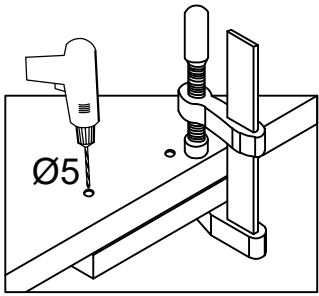

FRONT
896x396

40 G-90 1F

58x58 GN-90 1F

M4x22mm	L=128mm
	
U	S
2	1

Ersatzteil Nummer	Dimension
KUH.71110	896x396x16

ISM-KUH-01951

1 40 G-90 1F

LEFT

RIGHT

2

<p>†35/0mm [CD] HG</p>	<p>†3.5x13mm P5</p>
2	4

3

M4x22mm	L=128mm
	
U	S
2	1

VARIANT HIGH GLOSS

4

58x58 GN-72 1F

LEFT

RIGHT

5

	
†35/45° H=0	†3.5x13mm
(CD) HG7	P5
2	4

6

M4x22mm	L=128mm
	
U	S
2	1

VARIANT HIGH GLOSS