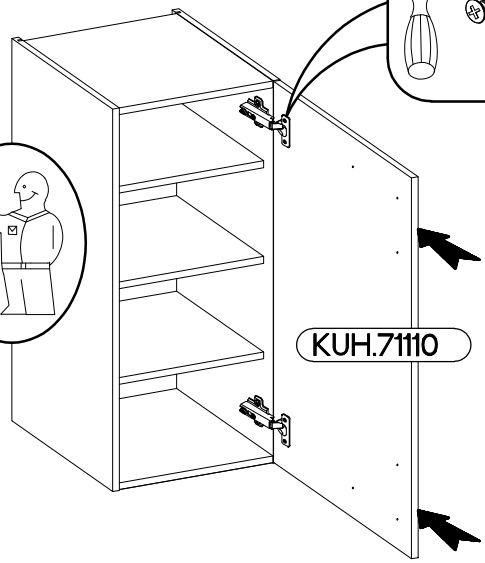

FRONT
896x396

40 G-90 1F

58x58 GN-90 1F

M4x22mm	L=128mm
	
U	S
2	1

Ersatzteil Nummer	Dimension
KUH.71110	896x396x16

ISM-KUH-01951

1 40 G-90 1F

LEFT

RIGHT

2

<p>†35/0mm [CD] HG</p>	<p>†3.5x13mm P5</p>
2	4

3

M4x22mm	L=128mm
	
U	S
2	1

VARIANT HIGH GLOSS

4

58x58 GN-72 1F

LEFT

RIGHT

5

	
†35/45° H=0	†3.5x13mm
(CD) HG7	P5
2	4

6

M4x22mm	L=128mm
	
U	S
2	1

VARIANT HIGH GLOSS