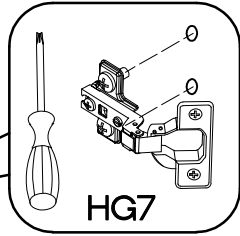

FRONT
896x396

40 G-90 1F

58x58 GN-90 1F

M4x22mm	L=128mm
	
U	S
2	1

Ersatzteil Nummer	Dimension
KUH.71110	896x396x16

ISM-KUH-01951

1 40 G-90 1F

LEFT

LEFT

RIGHT

5

	
†35/45° H=0	†3.5x13mm
(CD) HG7	P5
2	4

6

M4x22mm	L=128mm
	
U	S
2	1

VARIANT HIGH GLOSS