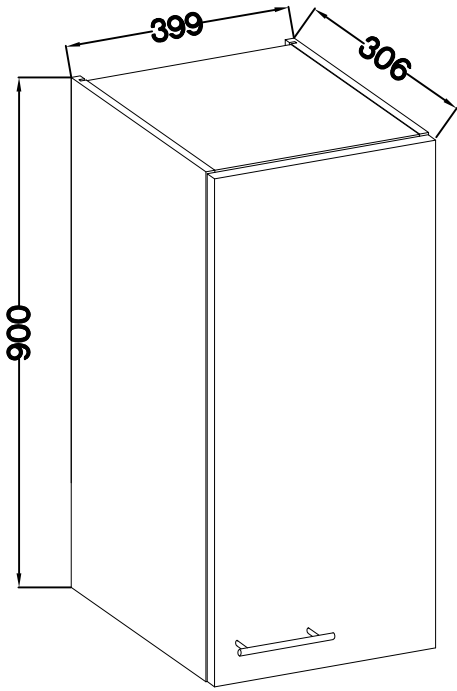

FRONT
896x396

40 G-90 1F

58x58 GN-90 1F

M4x22mm	L=128mm
	
U	S
2	1

Ersatzteil Nummer	Dimension
KUH.71110	896x396x16

ISM-KUH-01951

1 40 G-90 1F

LEFT

RIGHT

2

<p>†35/0mm [CD] HG</p>	<p>†3.5x13mm P5</p>
2	4

3

M4x22mm	L=128mm
	
U	S
2	1

VARIANT HIGH GLOSS

4

58x58 GN-72 1F

LEFT

RIGHT

5

	
†35/45° H=0	†3.5x13mm
(CD) HG7	P5
2	4

6

M4x22mm	L=128mm
	
U	S
2	1

VARIANT HIGH GLOSS