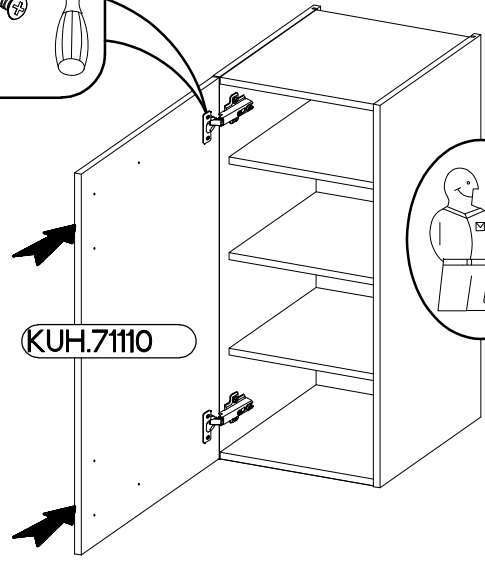

3

M4x22mm	L=128mm
U	S
2	1