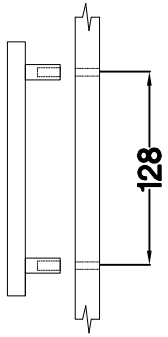

FRONT
896x396

40 G-90 1F

58x58 GN-90 1F

M4x22mm	L=128mm
	
U	S
2	1

Ersatzteil Nummer	Dimension
KUH.71110	896x396x16

ISM-KUH-01951

1 40 G-90 1F

LEFT

RIGHT

2

<p>†35/0mm [CD] HG</p>	<p>†3.5x13mm P5</p>
2	4

3

M4x22mm	L=128mm
	
U	S
2	1

VARIANT HIGH GLOSS

4

58x58 GN-72 1F

LEFT

RIGHT

5

	
†35/45° H=0	†3.5x13mm
(CD) HG7	P5
2	4

6

M4x22mm	L=128mm
	
U	S
2	1

VARIANT HIGH GLOSS