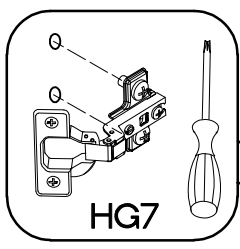

FRONT
896x396

40 G-90 1F

58x58 GN-90 1F

M4x22mm	L=128mm
	
U	S
2	1

Ersatzteil Nummer	Dimension
KUH.71110	896x396x16

ISM-KUH-01951

1 40 G-90 1F

LEFT

RIGHT

2

<p>†35/0mm [CD] HG</p>	<p>†3.5x13mm P5</p>
2	4

3

M4x22mm	L=128mm
	
U	S
2	1

VARIANT HIGH GLOSS

4

58x58 GN-72 1F

LEFT

RIGHT

5

	
†35/45° H=0	†3.5x13mm
(CD) HG7	P5
2	4

6

M4x22mm	L=128mm
	
U	S
2	1

VARIANT HIGH GLOSS