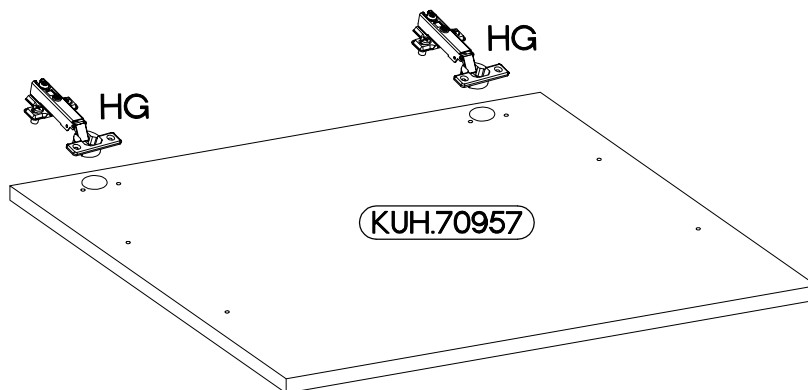

FRONT

105 ND BB

45 G-72 1F

	M4x27mm
S	U8
1	2

Ersatzteil Nummer	Dimension
KUH.70957	713x446x19

ISM-KUH-01673

4

45 G-72 1F

LEFT

RIGHT

5

	
HG	P5
2	4

6

	M4x27mm 
S	U8
1	2

KUH.70957

KUH.70957