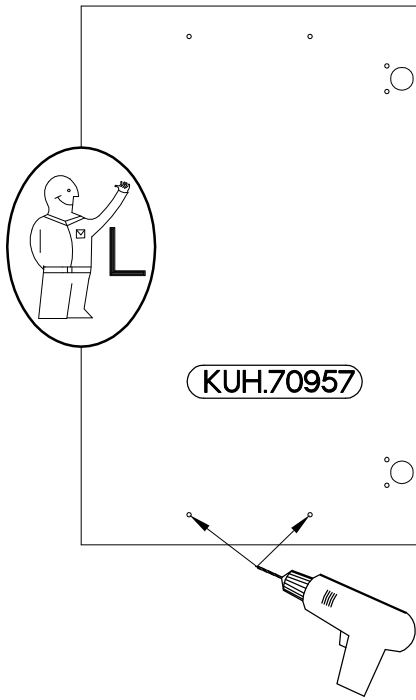

FRONT

105 ND BB

45 G-72 1F

	M4x27mm
S	U8
1	2

Ersatzteil Nummer	Dimension
KUH.70957	713x446x19

ISM-KUH-01673

4

45 G-72 1F

LEFT

RIGHT

5

	
HG	P5
2	4

6

	M4x27mm 
S	U8
1	2

KUH.70957

KUH.70957