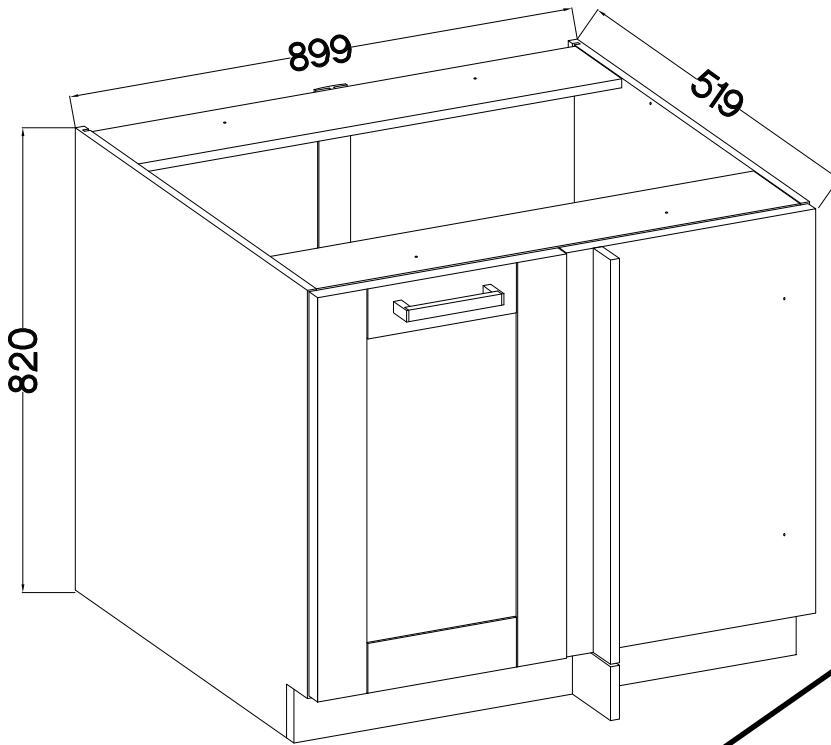

FRONT

105 ND BB

45 G-72 1F

	M4x27mm
S	U8
1	2

Ersatzteil Nummer	Dimension
KUH.70957	713x446x19

ISM-KUH-01673

4

45 G-72 1F

LEFT

RIGHT

5

	
HG	P5
2	4

6

	M4x27mm 
S	U8
1	2

KUH.70957

KUH.70957