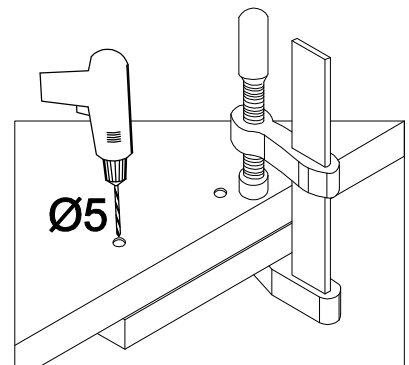

FRONT

105 ND BB

45 G-72 1F

	M4x27mm
S	U8
1	2

Ersatzteil Nummer	Dimension
KUH.70957	713x446x19

ISM-KUH-01673

4

45 G-72 1F

LEFT

RIGHT

5

	
HG	P5
2	4

6

	M4x27mm 
S	U8
1	2

KUH.70957

KUH.70957