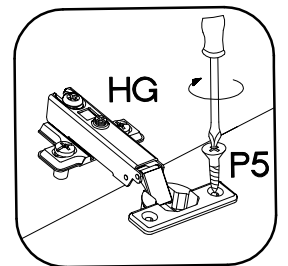

FRONT

105 ND BB

45 G-72 1F

	M4x27mm
S	U8
1	2

Ersatzteil Nummer	Dimension
KUH.70957	713x446x19

ISM-KUH-01673

4

45 G-72 1F

LEFT

RIGHT

5

	
HG	P5
2	4

6

	M4x27mm 
S	U8
1	2

KUH.70957

KUH.70957