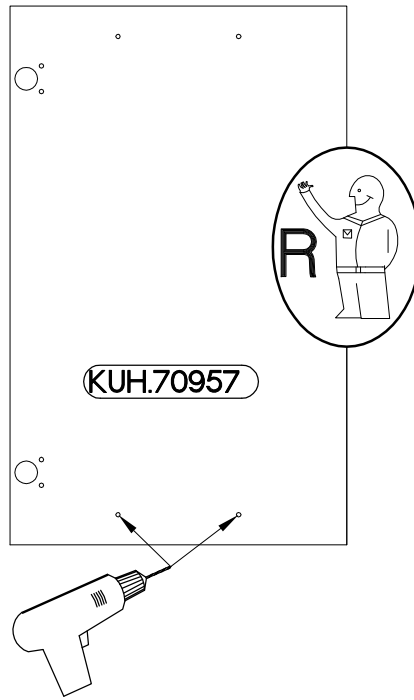

FRONT

105 ND BB

45 G-72 1F

	M4x27mm
S	U8
1	2

Ersatzteil Nummer	Dimension
KUH.70957	713x446x19

ISM-KUH-01673

4

45 G-72 1F

LEFT

RIGHT

5

	
HG	P5
2	4

6

	M4x27mm 
S	U8
1	2

KUH.70957

KUH.70957