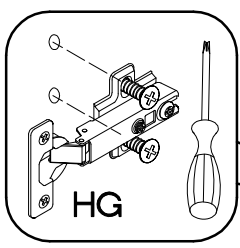

713x496
FRONT

50 ZL 1F BB

50 G-72 1F

L=160mm	M4x22mm
	
S	U
1	2

Ersatzteil Nummer	Dimension
KUH.71033	713x496x16

ISM-KUH-01861

LEFT

RIGHT

LEFT

RIGHT

5

±35/0mm	±3.5x13mm
[CD] HG	P5
2	4

6

L=160mm	M4x22mm
S	U
1	2

VARIANT HIGH GLOSS