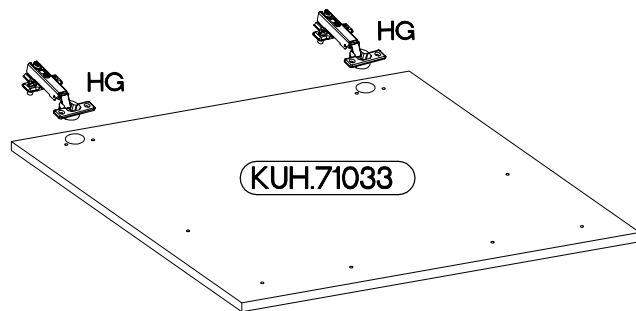

713x496
FRONT

50 ZL 1F BB

50 G-72 1F

L=160mm	M4x22mm
	
S	U
1	2

Ersatzteil Nummer	Dimension
KUH.71033	713x496x16

ISM-KUH-01861

LEFT

RIGHT

LEFT

RIGHT

5

±35/0mm	±3.5x13mm
[CD] HG	P5
2	4

6

L=160mm	M4x22mm
S	U
1	2

VARIANT HIGH GLOSS