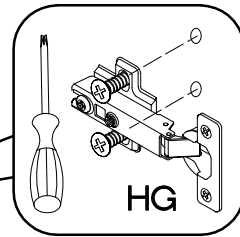

713x496
FRONT

50 ZL 1F BB

50 G-72 1F

L=160mm	M4x22mm
	
S	U
1	2

Ersatzteil Nummer	Dimension
KUH.71033	713x496x16

ISM-KUH-01861

LEFT

RIGHT

LEFT

RIGHT

5

±35/0mm	±3.5x13mm
[CD] HG	P5
2	4

6

L=160mm	M4x22mm
S	U
1	2

VARIANT HIGH GLOSS