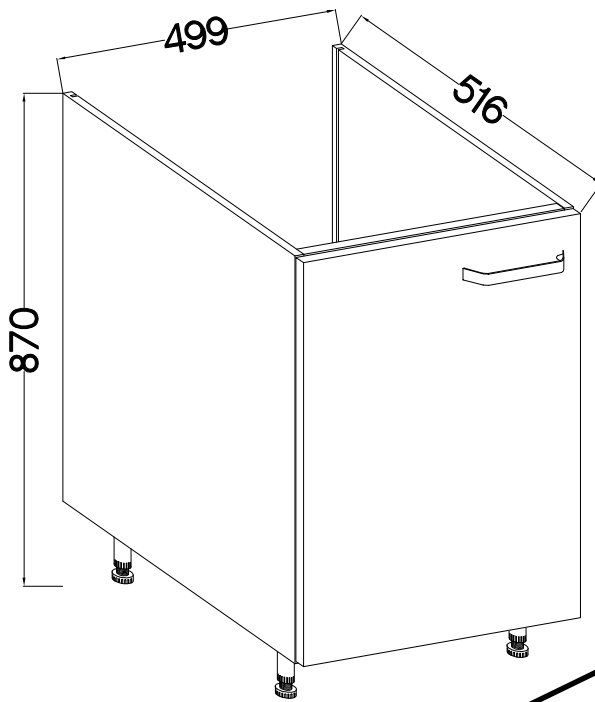

713x496
FRONT

50 ZL 1F BB

50 G-72 1F

L=160mm	M4x22mm
	
S	U
1	2

Ersatzteil Nummer	Dimension
KUH.71033	713x496x16

ISM-KUH-01861

LEFT

RIGHT

LEFT

RIGHT

5

±35/0mm	±3.5x13mm
[CD] HG	P5
2	4

6

L=160mm	M4x22mm
S	U
1	2

VARIANT HIGH GLOSS