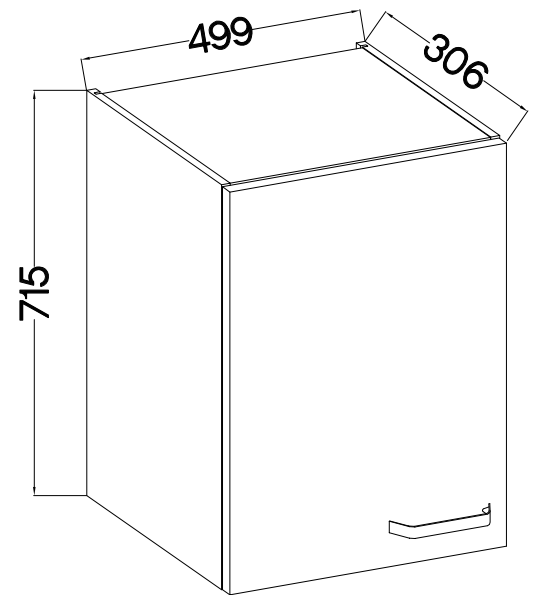

713x496
FRONT

50 ZL 1F BB

50 G-72 1F

L=160mm	M4x22mm
	
S	U
1	2

Ersatzteil Nummer	Dimension
KUH.71033	713x496x16

ISM-KUH-01861

LEFT

RIGHT

LEFT

RIGHT

5

±35/0mm	±3.5x13mm
[CD] HG	P5
2	4

6

L=160mm	M4x22mm
S	U
1	2

VARIANT HIGH GLOSS