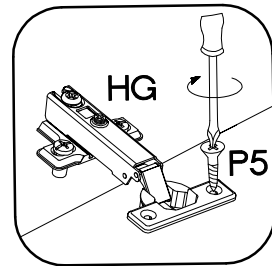

713x496
FRONT

50 ZL 1F BB

50 G-72 1F

L=160mm	M4x22mm
	
S	U
1	2

Ersatzteil Nummer	Dimension
KUH.71033	713x496x16

ISM-KUH-01861

LEFT

RIGHT

LEFT

RIGHT

5

±35/0mm	±3.5x13mm
[CD] HG	P5
2	4

6

L=160mm	M4x22mm
S	U
1	2

VARIANT HIGH GLOSS