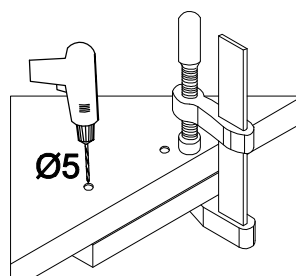

713x496
FRONT

50 ZL 1F BB

50 G-72 1F

L=160mm	M4x22mm
	
S	U
1	2

Ersatzteil Nummer	Dimension
KUH.71033	713x496x16

ISM-KUH-01861

LEFT

RIGHT

LEFT

RIGHT

5

±35/0mm	±3.5x13mm
[CD] HG	P5
2	4

6

L=160mm	M4x22mm
S	U
1	2

VARIANT HIGH GLOSS