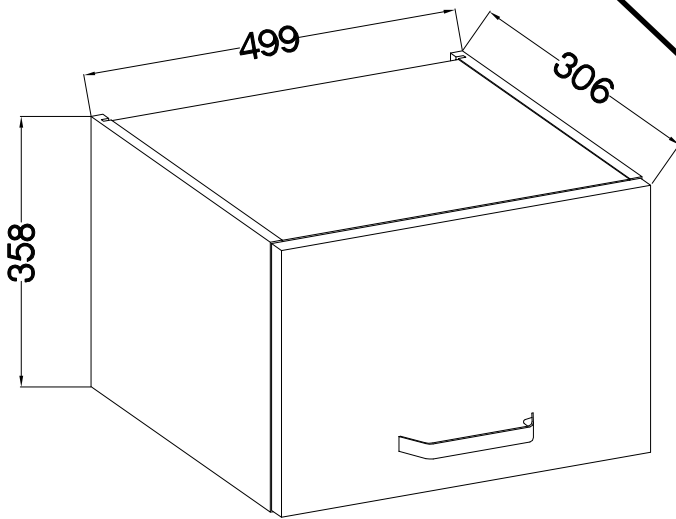

355x496
FRONT

50 GU-36

50 NAGU-36

L=160mm	M4x22mm
	
S	U
1	2

Ersatzteil Nummer	Dimension
KUH.71016	355x496x16

ISM-KUH-01843

1

50 GU-36

2

†35/0mm [CD] HG	†3.5x13mm P5
2	4

3

4

5

VARIANT HIGH GLOSS

6

50 NAGU-36