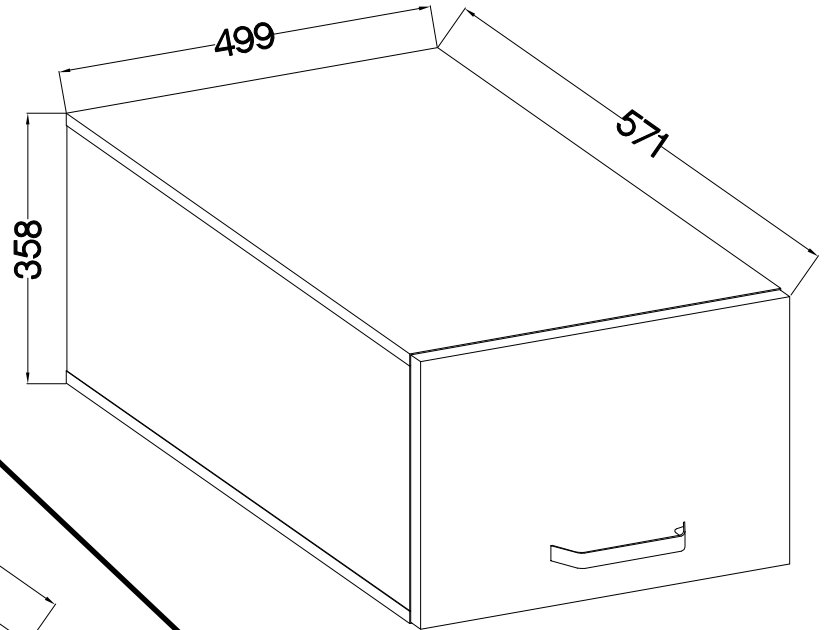

355x496
FRONT

50 GU-36

50 NAGU-36

L=160mm	M4x22mm
	
S	U
1	2

Ersatzteil Nummer	Dimension
KUH.71016	355x496x16

ISM-KUH-01843

1

50 GU-36

2

†35/0mm [CD] HG	†3.5x13mm P5
2	4

3

4

5

VARIANT HIGH GLOSS

6

50 NAGU-36

7

$\text{+}35/0\text{mm}$	$\text{+}3.5 \times 13\text{mm}$
 HG	 P5
2	4

8

9

10

VARIANT HIGH GLOSS