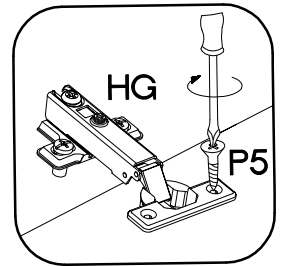

355x496
FRONT

50 GU-36

50 NAGU-36

L=160mm	M4x22mm
	
S	U
1	2

Ersatzteil Nummer	Dimension
KUH.71016	355x496x16

ISM-KUH-01843

1

50 GU-36

2

†35/0mm [CD] HG	†3.5x13mm P5
2	4

3

4

5

VARIANT HIGH GLOSS

6

50 NAGU-36