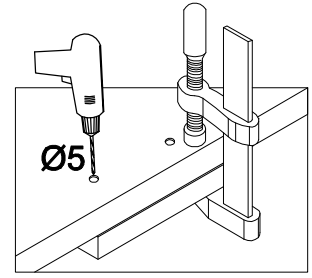

355x496
FRONT

50 GU-36

50 NAGU-36

L=160mm	M4x22mm
	
S	U
1	2

Ersatzteil Nummer	Dimension
KUH.71016	355x496x16

ISM-KUH-01843

1

50 GU-36

2

†35/0mm [CD] HG	†3.5x13mm P5
2	4

3

4

5

VARIANT HIGH GLOSS

6

50 NAGU-36