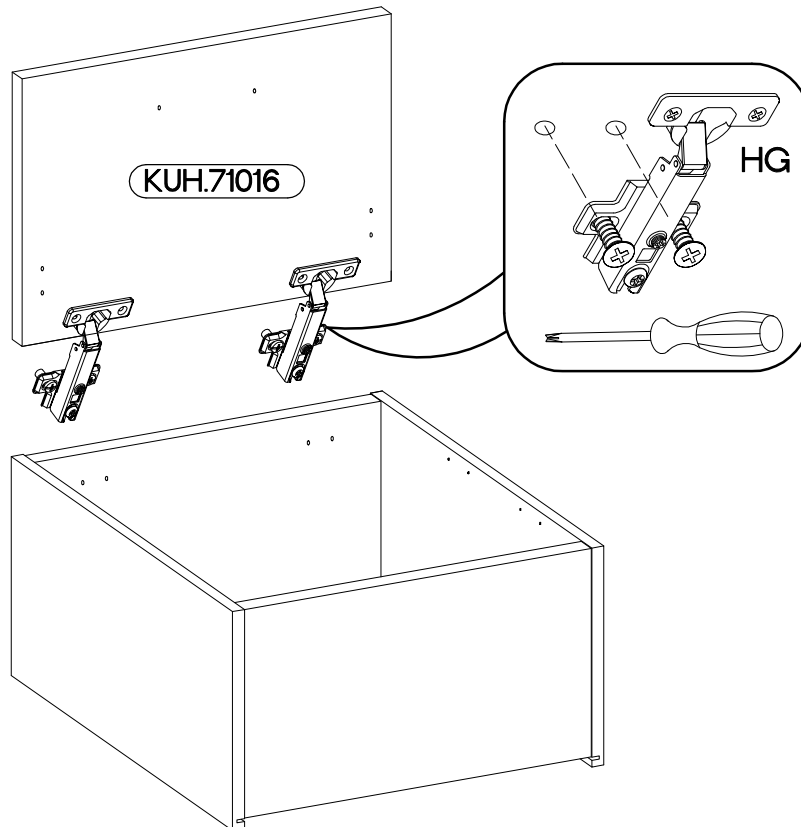

355x496
FRONT

50 GU-36

50 NAGU-36

L=160mm	M4x22mm
	
S	U
1	2

Ersatzteil Nummer	Dimension
KUH.71016	355x496x16

ISM-KUH-01843

1

50 GU-36

2

†35/0mm [CD] HG	†3.5x13mm P5
2	4

3

4

5

VARIANT HIGH GLOSS

6

50 NAGU-36