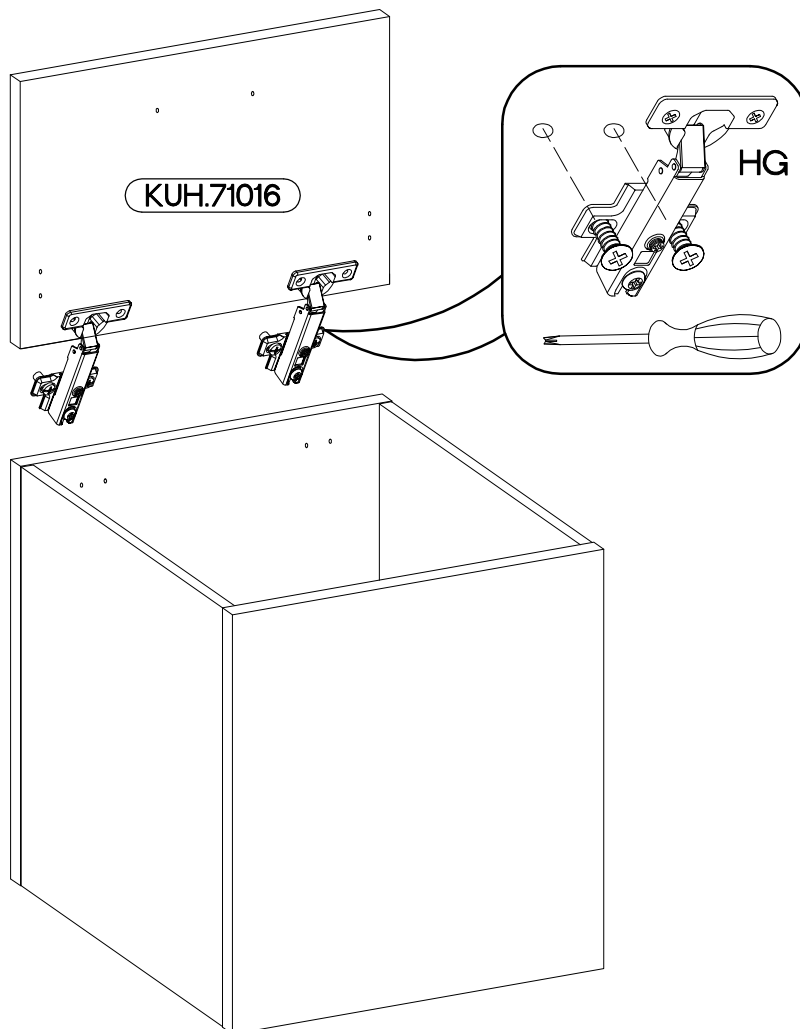

6

50 NAGU-36

7

$\text{+}35/0\text{mm}$	$\text{+}3.5 \times 13\text{mm}$
HG	P5
2	4

8