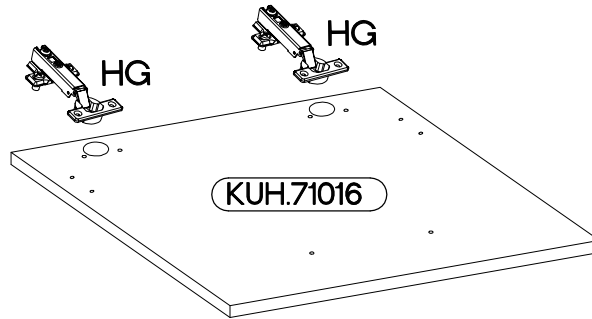

355x496
FRONT

50 GU-36

50 NAGU-36

L=160mm	M4x22mm
	
S	U
1	2

Ersatzteil Nummer	Dimension
KUH.71016	355x496x16

ISM-KUH-01843

1

50 GU-36

2

†35/0mm [CD] HG	†3.5x13mm P5
2	4

3

4

5

VARIANT HIGH GLOSS

6

50 NAGU-36