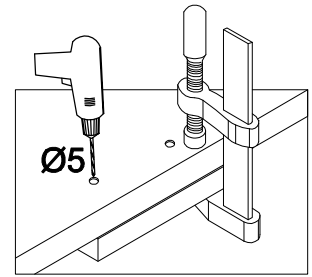

355x496
FRONT

50 GU-36

50 NAGU-36

L=160mm	M4x22mm
	
S	U
1	2

Ersatzteil Nummer	Dimension
KUH.71016	355x496x16

ISM-KUH-01843

1

50 GU-36

2

†35/0mm [CD] HG	†3.5x13mm P5
2	4

3

4

5

VARIANT HIGH GLOSS

6

50 NAGU-36