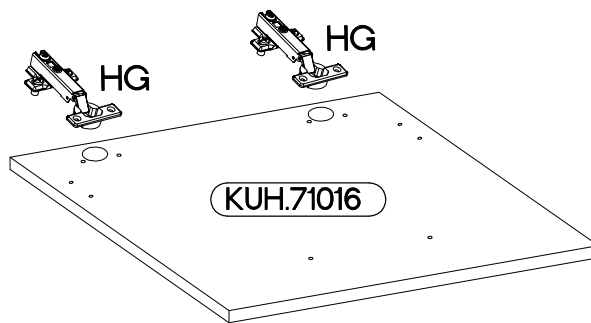

7

$\text{+}35/0\text{mm}$	$\text{+}3.5 \times 13\text{mm}$
HG	P5
2	4