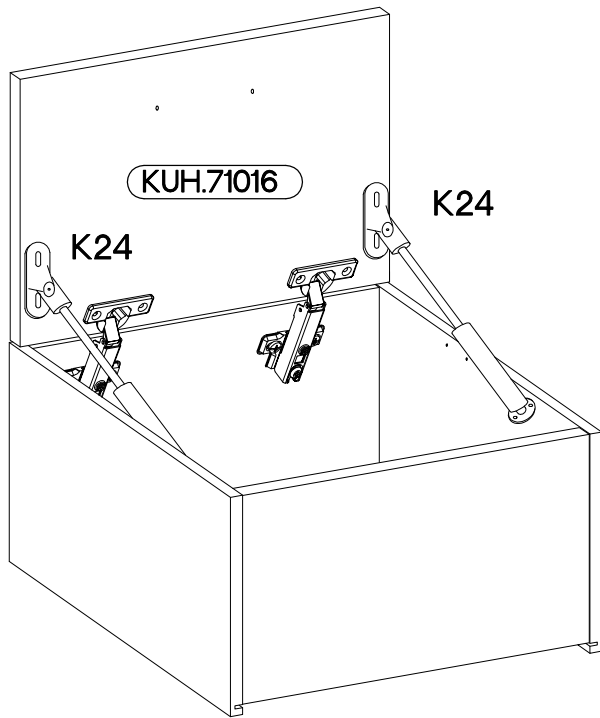

355x496
FRONT

50 GU-36

50 NAGU-36

L=160mm	M4x22mm
	
S	U
1	2

Ersatzteil Nummer	Dimension
KUH.71016	355x496x16

ISM-KUH-01843

1

50 GU-36

2

†35/0mm [CD] HG	†3.5x13mm P5
2	4

3

4

5

VARIANT HIGH GLOSS

6

50 NAGU-36