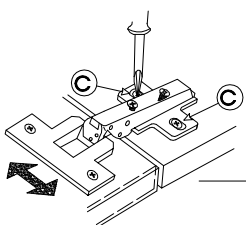

355x496
FRONT

50 GU-36

50 NAGU-36

L=160mm	M4x22mm
	
S	U
1	2

Ersatzteil Nummer	Dimension
KUH.71016	355x496x16

ISM-KUH-01843

1

50 GU-36

2

†35/0mm [CD] HG	†3.5x13mm P5
2	4

3

4

5

VARIANT HIGH GLOSS

6

50 NAGU-36

7

$\text{+}35/0\text{mm}$	$\text{+}3.5 \times 13\text{mm}$
 HG	 P5
2	4

8

9

10

VARIANT HIGH GLOSS