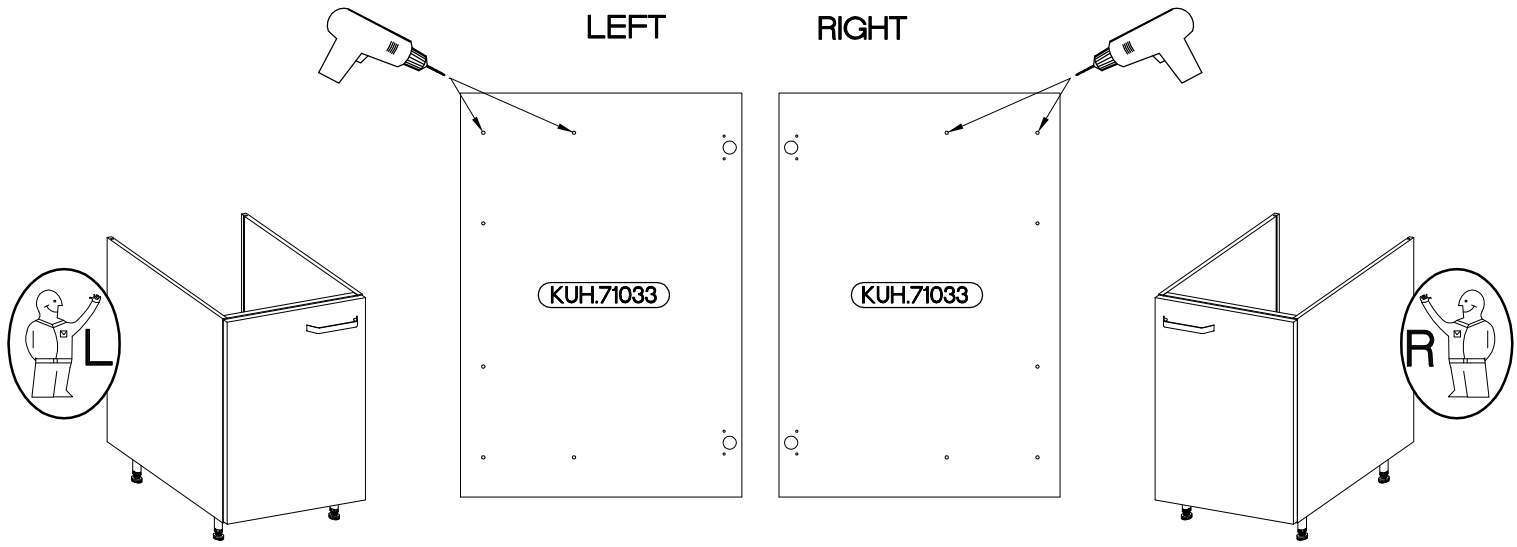

713x496
FRONT

50 ZL 1F BB

50 G-72 1F

L=160mm	M4x22mm
	
S	U
1	2

Ersatzteil Nummer	Dimension
KUH.71033	713x496x16

ISM-KUH-01861

1

50 ZL 1F BB

2

±35/0mm [CD] HG 2	±3.5x13mm P5 4
----------------------------	----------------------

3

L=160mm S 1	M4x22mm U 2
-------------------	-------------------

VARIANT HIGH GLOSS