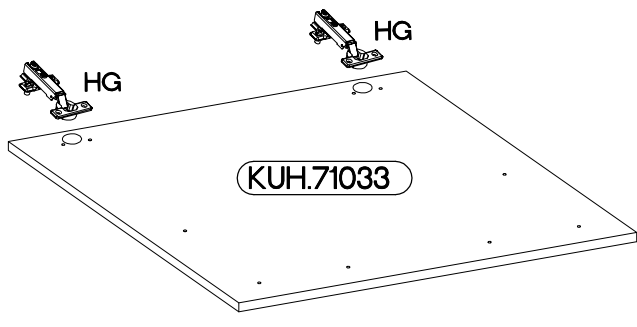

713x496
FRONT

50 ZL 1F BB

50 G-72 1F

L=160mm	M4x22mm
	
S	U
1	2

Ersatzteil Nummer	Dimension
KUH.71033	713x496x16

ISM-KUH-01861

1

50 ZL 1F BB

2

±35/0mm [CD] HG 2	±3.5x13mm P5 4
----------------------------	----------------------

3

L=160mm S 1	M4x22mm U 2
-------------------	-------------------

VARIANT HIGH GLOSS