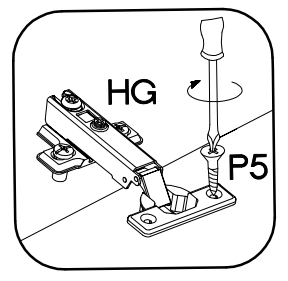

713x496
FRONT

50 ZL 1F BB

50 G-72 1F

L=160mm	M4x22mm
	
S	U
1	2

Ersatzteil Nummer	Dimension
KUH.71033	713x496x16

ISM-KUH-01861

1

50 ZL 1F BB

2

±35/0mm [CD] HG 2	±3.5x13mm P5 4
----------------------------	----------------------

3

L=160mm S 1	M4x22mm U 2
-------------------	-------------------

VARIANT HIGH GLOSS