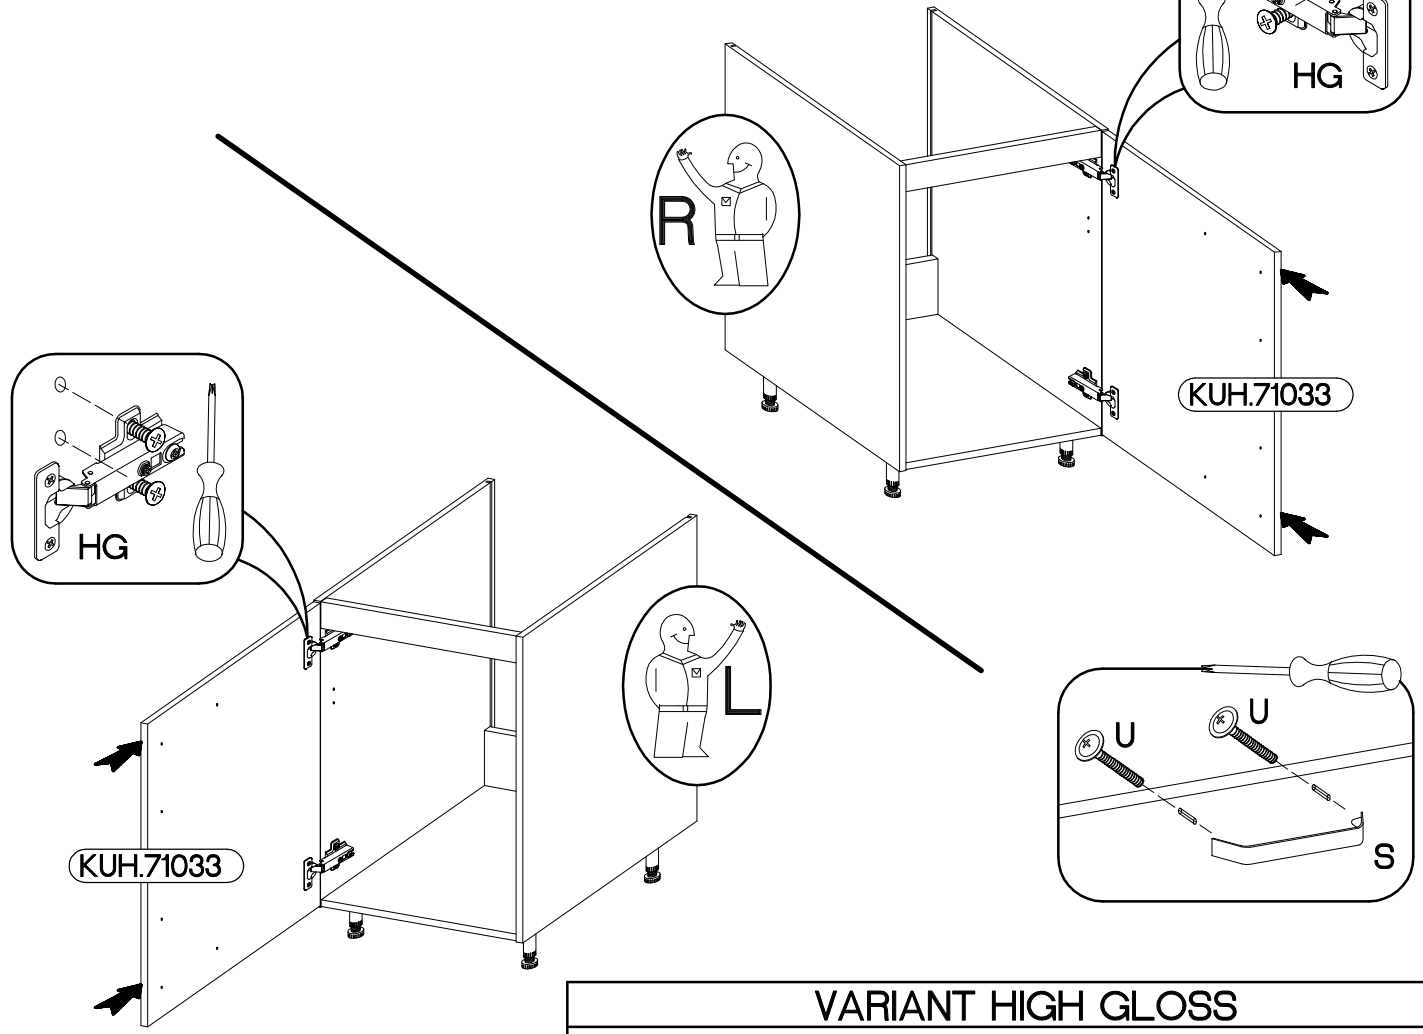

713x496
FRONT

50 ZL 1F BB

50 G-72 1F

L=160mm	M4x22mm
	
S	U
1	2

Ersatzteil Nummer	Dimension
KUH.71033	713x496x16

ISM-KUH-01861

1

50 ZL 1F BB

2

±35/0mm [CD] HG 2	±3.5x13mm P5 4
----------------------------	----------------------

3

L=160mm S 1	M4x22mm U 2
-------------------	-------------------

VARIANT HIGH GLOSS