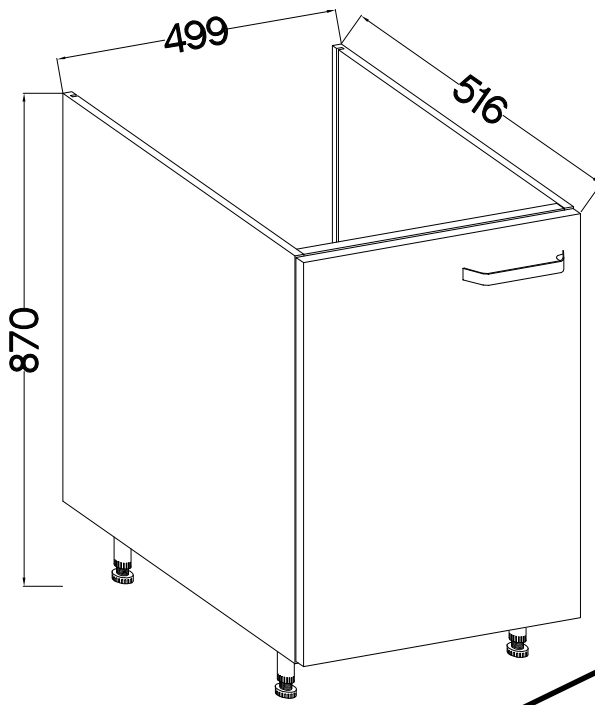

713x496
FRONT

50 ZL 1F BB

50 G-72 1F

L=160mm	M4x22mm
	
S	U
1	2

Ersatzteil Nummer	Dimension
KUH.71033	713x496x16

ISM-KUH-01861

1

50 ZL 1F BB

2

±35/0mm [CD] HG 2	±3.5x13mm P5 4
----------------------------	----------------------

3

L=160mm S 1	M4x22mm U 2
-------------------	-------------------

VARIANT HIGH GLOSS