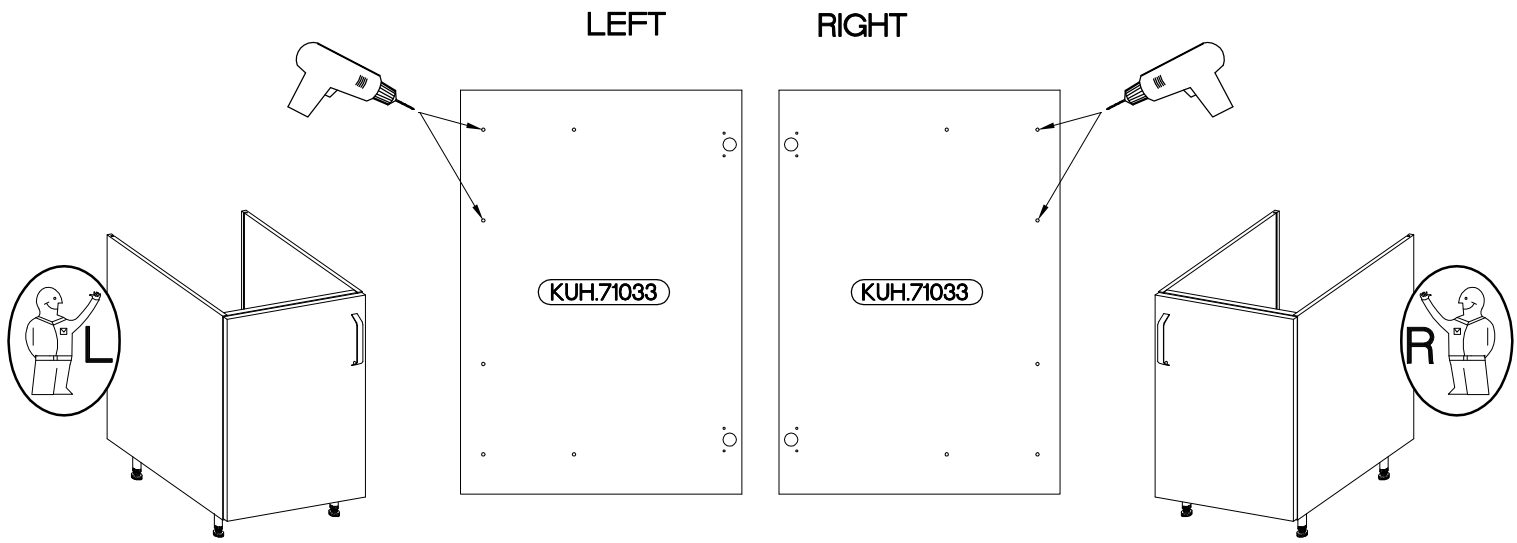

713x496
FRONT

50 ZL 1F BB

50 G-72 1F

L=160mm	M4x22mm
	
S	U
1	2

Ersatzteil Nummer	Dimension
KUH.71033	713x496x16

ISM-KUH-01861

1

50 ZL 1F BB

2

±35/0mm [CD] HG 2	±3.5x13mm P5 4
----------------------------	----------------------

3

L=160mm S 1	M4x22mm U 2
-------------------	-------------------

VARIANT HIGH GLOSS