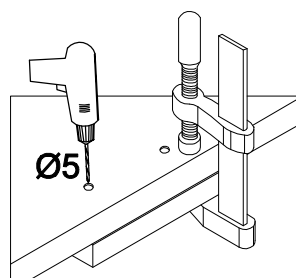

713x496
FRONT

50 ZL 1F BB

50 G-72 1F

L=160mm	M4x22mm
	
S	U
1	2

Ersatzteil Nummer	Dimension
KUH.71033	713x496x16

ISM-KUH-01861

1

50 ZL 1F BB

2

±35/0mm [CD] HG 2	±3.5x13mm P5 4
----------------------------	----------------------

3

L=160mm S 1	M4x22mm U 2
-------------------	-------------------

VARIANT HIGH GLOSS