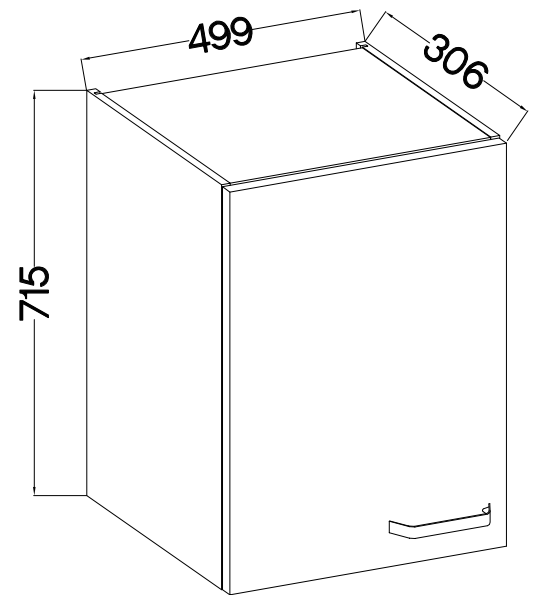

713x496
FRONT

50 ZL 1F BB

50 G-72 1F

L=160mm	M4x22mm
	
S	U
1	2

Ersatzteil Nummer	Dimension
KUH.71033	713x496x16

ISM-KUH-01861

1

50 ZL 1F BB

2

±35/0mm [CD] HG 2	±3.5x13mm P5 4
----------------------------	----------------------

3

L=160mm S 1	M4x22mm U 2
-------------------	-------------------

VARIANT HIGH GLOSS