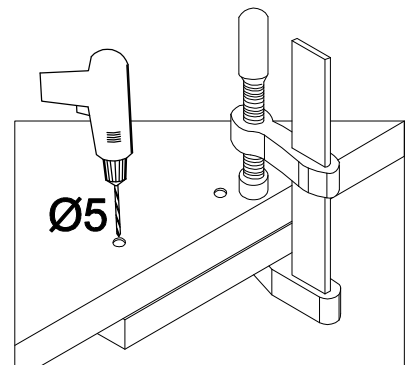

FRONT

40 G-90 1F

58x58 GN-90 1F

KUH.70955

| Ersatzteil Nummer | Dimension |
|-------------------|------------|
| KUH.70955 | 896x396x19 |

| M4x27mm | |
|--|---|
|  |  |
| S | U8 |
| 1 | 2 |

ISM-KUH-01670

4

58x58 GN-90 1F

LEFT

RIGHT

KUH.70955

KUH.70955

5

| | | |
|---|---|---|
|  |  |  |
| H | G7 | 3.5x13mm P5 |
| 2 | 2 | 4 |

6

| | |
|--|---------|
|  | M4x27mm |
| S | U8 |
| 1 | 2 |