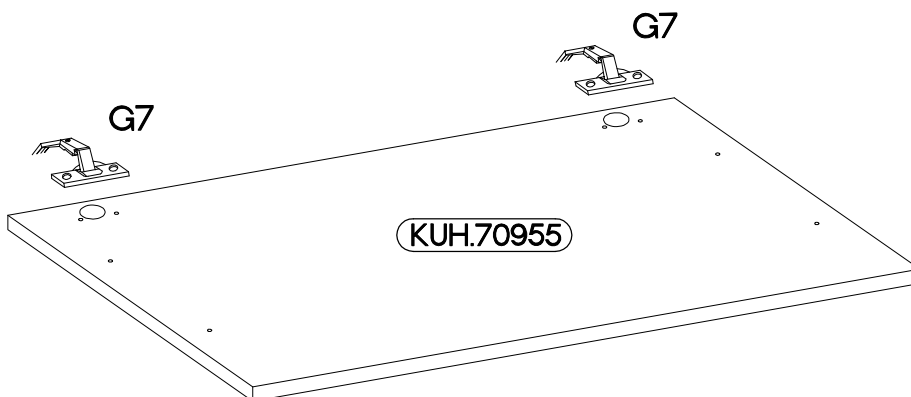

FRONT

40 G-90 1F

58x58 GN-90 1F

KUH.70955

| Ersatzteil Nummer | Dimension |
|-------------------|------------|
| KUH.70955 | 896x396x19 |

| M4x27mm | |
|--|---|
|  |  |
| S | U8 |
| 1 | 2 |

ISM-KUH-01670

4

58x58 GN-90 1F

LEFT

RIGHT

KUH.70955

KUH.70955

5

| | | |
|---|---|---|
|  |  |  |
| H | G7 | 3.5x13mm P5 |
| 2 | 2 | 4 |

6

| | |
|--|---------|
|  | M4x27mm |
| S | U8 |
| 1 | 2 |