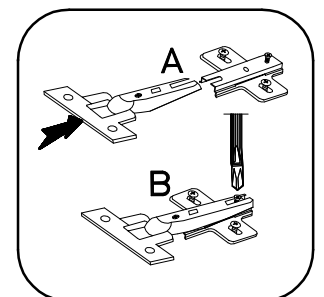

58x58 GN-90 1F

LEFT

RIGHT

KUH.70955

KUH.70955

5

| | | |
|---|---|---|
|  |  |  |
| H | G7 | 3.5x13mm P5 |
| 2 | 2 | 4 |

6

| | |
|--|---------|
|  | M4x27mm |
| S | U8 |
| 1 | 2 |