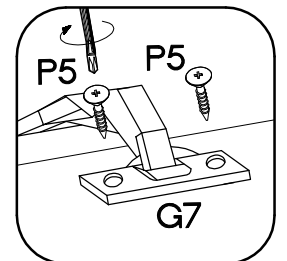

FRONT

40 G-90 1F

58x58 GN-90 1F

KUH.70955

| Ersatzteil Nummer | Dimension |
|-------------------|------------|
| KUH.70955 | 896x396x19 |

| M4x27mm | |
|--|---|
|  |  |
| S | U8 |
| 1 | 2 |

ISM-KUH-01670

4

58x58 GN-90 1F

LEFT

RIGHT

KUH.70955

KUH.70955

5

| | | |
|---|---|---|
|  |  |  |
| H | G7 | 3.5x13mm P5 |
| 2 | 2 | 4 |

6

| | |
|--|---------|
|  | M4x27mm |
| S | U8 |
| 1 | 2 |