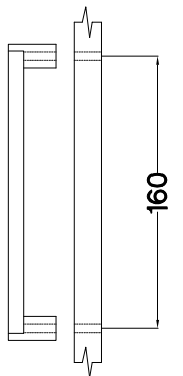

FRONT

40 G-90 1F

58x58 GN-90 1F

KUH.70955

| Ersatzteil Nummer | Dimension |
|-------------------|------------|
| KUH.70955 | 896x396x19 |

| M4x27mm | |
|--|---|
|  |  |
| S | U8 |
| 1 | 2 |

ISM-KUH-01670

4

58x58 GN-90 1F

LEFT

RIGHT

KUH.70955

KUH.70955

5

| | | |
|---|---|---|
|  |  |  |
| H | G7 | 3.5x13mm P5 |
| 2 | 2 | 4 |

6

| | |
|--|---------|
|  | M4x27mm |
| S | U8 |
| 1 | 2 |