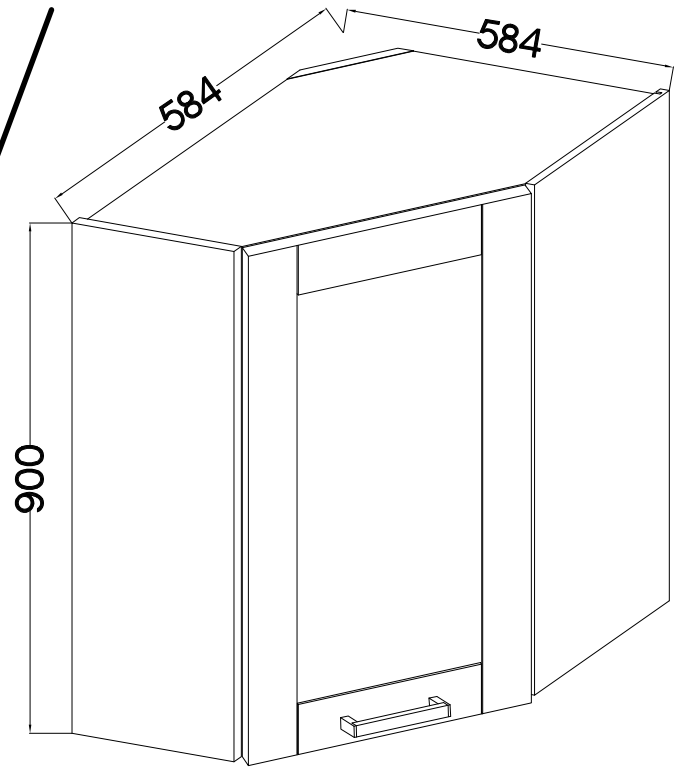

FRONT

40 G-90 1F

58x58 GN-90 1F

KUH.70955

| Ersatzteil Nummer | Dimension |
|-------------------|------------|
| KUH.70955 | 896x396x19 |

| M4x27mm | |
|--|---|
|  |  |
| S | U8 |
| 1 | 2 |

ISM-KUH-01670

4

58x58 GN-90 1F

LEFT

RIGHT

KUH.70955

KUH.70955

5

| | | |
|---|---|---|
|  |  |  |
| H | G7 | 3.5x13mm P5 |
| 2 | 2 | 4 |

6

| | |
|--|---------|
|  | M4x27mm |
| S | U8 |
| 1 | 2 |