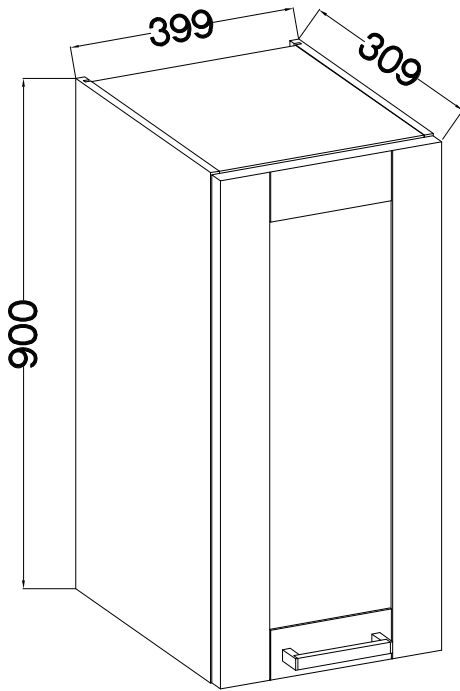

FRONT

40 G-90 1F

58x58 GN-90 1F

KUH.70955

| Ersatzteil Nummer | Dimension |
|-------------------|------------|
| KUH.70955 | 896x396x19 |

| M4x27mm | |
|--|---|
|  |  |
| S | U8 |
| 1 | 2 |

ISM-KUH-01670

4

58x58 GN-90 1F

LEFT

RIGHT

KUH.70955

KUH.70955

5

| | | |
|---|---|---|
|  |  |  |
| H | G7 | 3.5x13mm P5 |
| 2 | 2 | 4 |

6

| | |
|--|---------|
|  | M4x27mm |
| S | U8 |
| 1 | 2 |