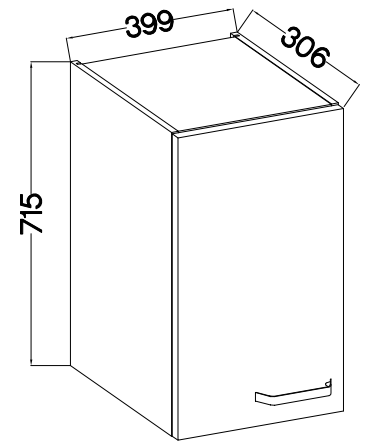

713x396
FRONT

40 D 1F BB

40 G-72 1F

58x58 GN-72 1F

KUH.71012

L=160mm M4x22mm

Ersatzteil Nummer	Dimension
KUH.71012	713x396x16

ISM-KUH-01849

LEFT

RIGHT

LEFT

RIGHT

8

±35/0mm [CD] HG 2	±3.5x13mm P5 4
-------------------------	----------------------

9

L=160mm S 1	M4x22mm U 2
-------------------	-------------------