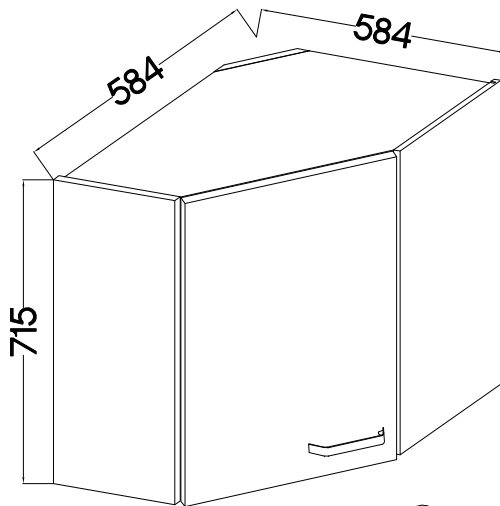

713x396
FRONT

40 D 1F BB

40 G-72 1F

58x58 GN-72 1F

KUH.71012

L=160mm M4x22mm

Ersatzteil Nummer	Dimension
KUH.71012	713x396x16

ISM-KUH-01849

LEFT

RIGHT

LEFT

RIGHT

8

±35/0mm [CD] HG 2	±3.5x13mm P5 4
-------------------------	----------------------

9

L=160mm S 1	M4x22mm U 2
-------------------	-------------------