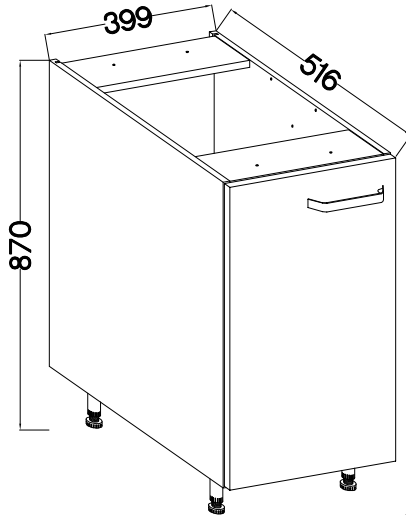

713x396
FRONT

40 D 1F BB

40 G-72 1F

58x58 GN-72 1F

KUH.71012

L=160mm M4x22mm

Ersatzteil Nummer	Dimension
KUH.71012	713x396x16

ISM-KUH-01849

LEFT

RIGHT

LEFT

RIGHT

8

±35/0mm [CD] HG 2	±3.5x13mm P5 4
-------------------------	----------------------

9

L=160mm S 1	M4x22mm U 2
-------------------	-------------------