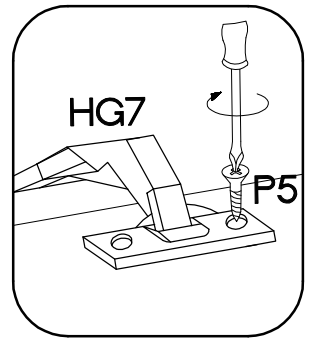

713x396
FRONT

40 D 1F BB

40 G-72 1F

58x58 GN-72 1F

KUH.71012

L=160mm M4x22mm

Ersatzteil Nummer	Dimension
KUH.71012	713x396x16

ISM-KUH-01849

LEFT

RIGHT

LEFT

RIGHT

8

±35/0mm [CD] HG 2	±3.5x13mm P5 4
-------------------------	----------------------

9

L=160mm S 1	M4x22mm U 2
-------------------	-------------------