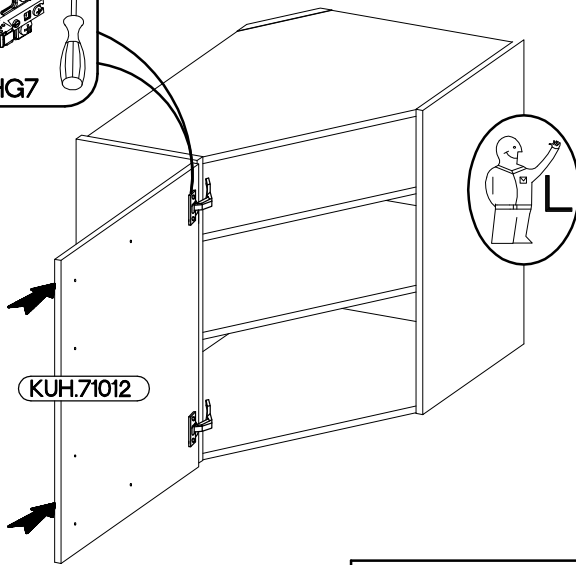

713x396
FRONT

40 D 1F BB

40 G-72 1F

58x58 GN-72 1F

KUH.71012

L=160mm M4x22mm

Ersatzteil Nummer	Dimension
KUH.71012	713x396x16

ISM-KUH-01849

LEFT

RIGHT

LEFT

RIGHT

8

±35/0mm [CD] HG 2	±3.5x13mm P5 4
-------------------------	----------------------

9

L=160mm S 1	M4x22mm U 2
-------------------	-------------------