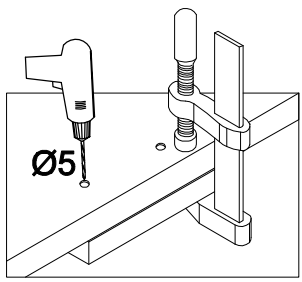

713x396
FRONT

40 D 1F BB

40 G-72 1F

58x58 GN-72 1F

KUH.71012

L=160mm M4x22mm

Ersatzteil Nummer	Dimension
KUH.71012	713x396x16

ISM-KUH-01849

LEFT

RIGHT

LEFT

RIGHT

8

±35/0mm [CD] HG 2	±3.5x13mm P5 4
-------------------------	----------------------

9

L=160mm S 1	M4x22mm U 2
-------------------	-------------------