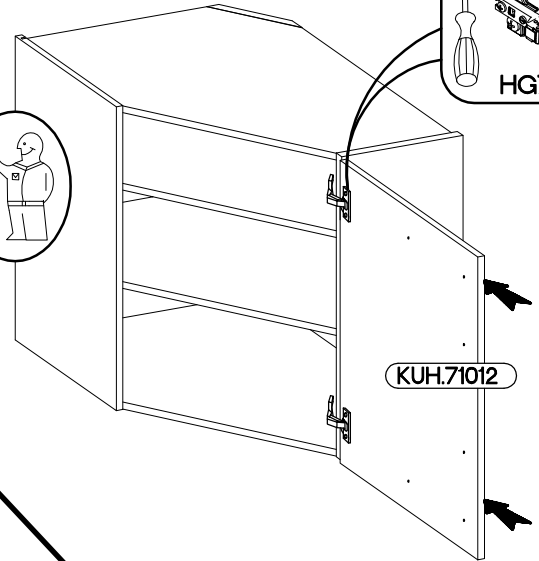

713x396
FRONT

40 D 1F BB

40 G-72 1F

58x58 GN-72 1F

KUH.71012

L=160mm M4x22mm

Ersatzteil Nummer	Dimension
KUH.71012	713x396x16

ISM-KUH-01849

LEFT

RIGHT

LEFT

RIGHT

8

±35/0mm [CD] HG 2	±3.5x13mm P5 4
-------------------------	----------------------

9

L=160mm S 1	M4x22mm U 2
-------------------	-------------------