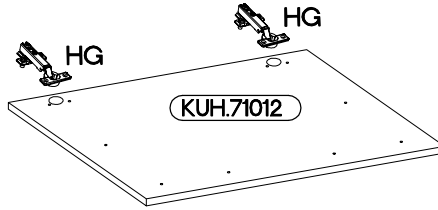

713x396
FRONT

40 D 1F BB

40 G-72 1F

58x58 GN-72 1F

KUH.71012

L=160mm M4x22mm

Ersatzteil Nummer	Dimension
KUH.71012	713x396x16

ISM-KUH-01849

LEFT

RIGHT

LEFT

RIGHT

8

±35/0mm [CD] HG 2	±3.5x13mm P5 4
-------------------------	----------------------

9

L=160mm S 1	M4x22mm U 2
-------------------	-------------------