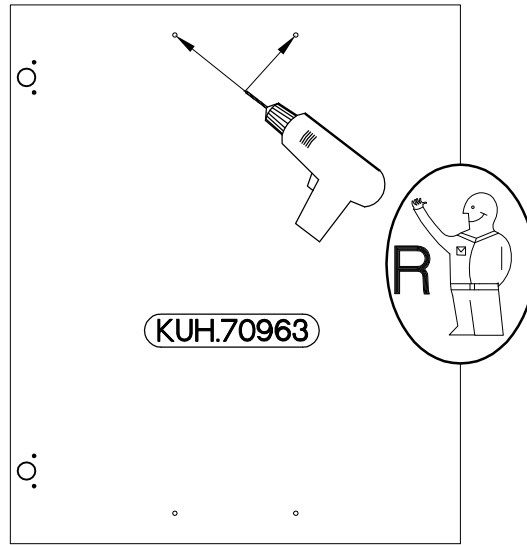

FRONT

60 D 1F BB

60 G-72 1F

	M4x27mm
S	U8
1	2

Ersatzteil Nummer	Dimension
KUH.70963	713x596x19

ISM-KUH-01679

1

60 D 1F BB

LEFT

RIGHT

2

+35/0mm	+3.5x13mm
	
HG	P5
2	4

3

M4x27mm	
	
S	U8
1	2