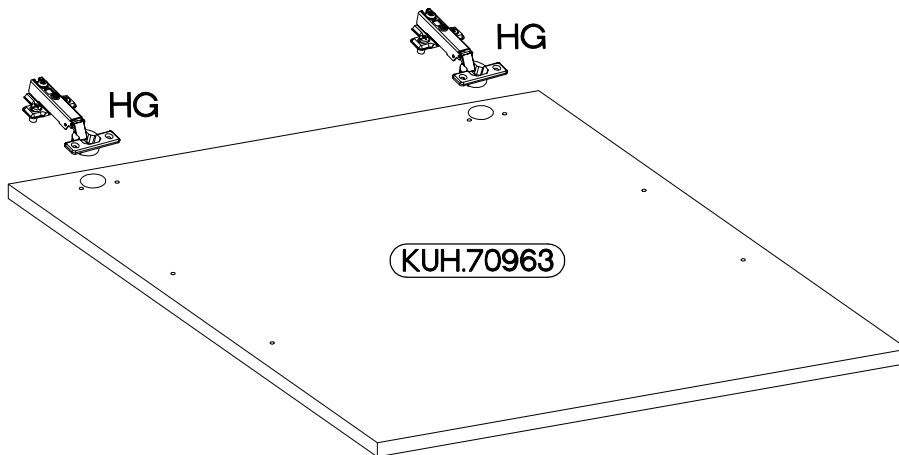

FRONT

60 D 1F BB

60 G-72 1F

	M4x27mm
S	U8
1	2

Ersatzteil Nummer	Dimension
KUH.70963	713x596x19

ISM-KUH-01679

1

60 D 1F BB

LEFT

RIGHT

2

+35/0mm	+3.5x13mm
	
HG	P5
2	4

3

M4x27mm	
	
S	U8
1	2