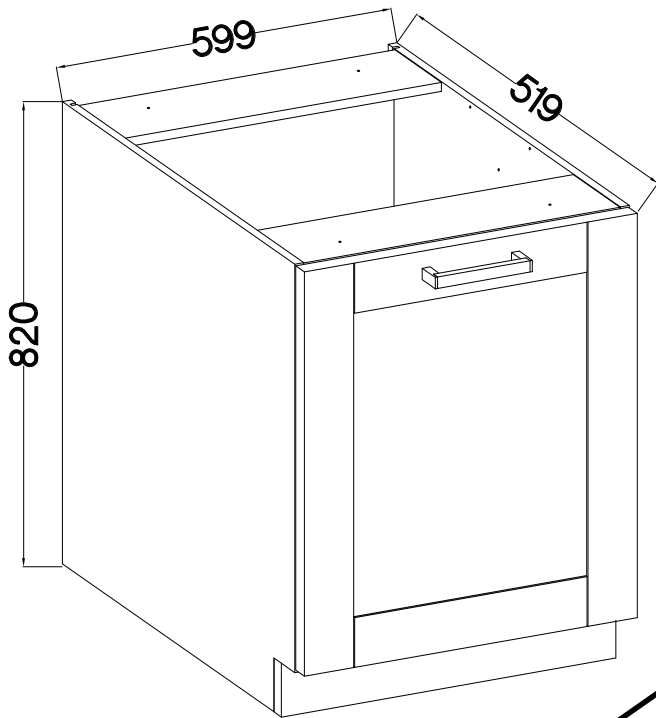

FRONT

60 D 1F BB

60 G-72 1F

	M4x27mm
S	U8
1	2

Ersatzteil Nummer	Dimension
KUH.70963	713x596x19

ISM-KUH-01679

1

60 D 1F BB

LEFT

RIGHT

2

+35/0mm	+3.5x13mm
	
HG	P5
2	4

3

M4x27mm	
	
S	U8
1	2