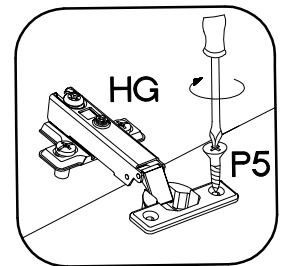

FRONT

60 D 1F BB

60 G-72 1F

	M4x27mm
S	U8
1	2

Ersatzteil Nummer	Dimension
KUH.70963	713x596x19

ISM-KUH-01679

1

60 D 1F BB

LEFT

RIGHT

2

+35/0mm	+3.5x13mm
	
HG	P5
2	4

3

M4x27mm	
	
S	U8
1	2