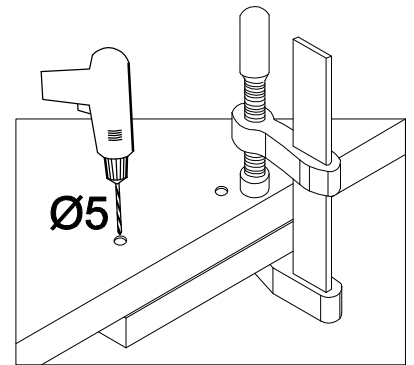

FRONT

60 D 1F BB

60 G-72 1F

	M4x27mm
S	U8
1	2

Ersatzteil Nummer	Dimension
KUH.70963	713x596x19

ISM-KUH-01679

1

60 D 1F BB

LEFT

RIGHT

2

+35/0mm	+3.5x13mm
	
HG	P5
2	4

3

M4x27mm	
	
S	U8
1	2