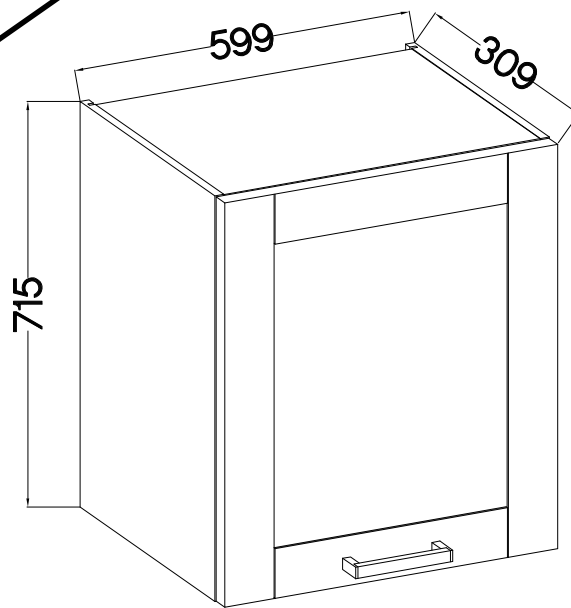

FRONT

60 D 1F BB

60 G-72 1F

	M4x27mm
S	U8
1	2

Ersatzteil Nummer	Dimension
KUH.70963	713x596x19

ISM-KUH-01679

1

60 D 1F BB

LEFT

RIGHT

2

+35/0mm	+3.5x13mm
	
HG	P5
2	4

3

M4x27mm	
	
S	U8
1	2