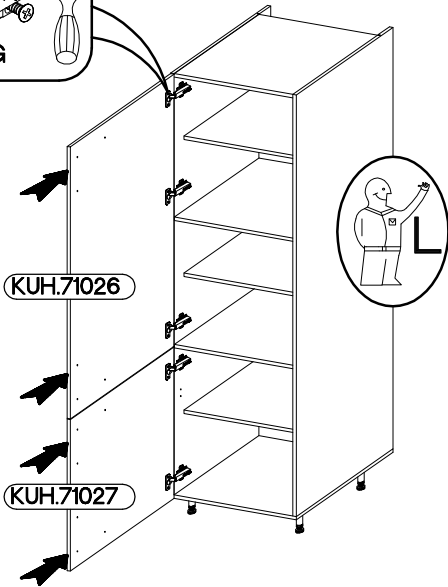

FRONT

60 DK-2100 2F

60 LO-2100

L=160mm	M4x22mm
S	U
2	4

Ersatzteil Nummer	Dimension
KUH.71026	1280x596x16
KUH.71027	713x596x16

ISM-KUH-01852

LEFT

RIGHT

2

±35/0mm [CD] HG 5	±3.5x13mm P5 10
-------------------------	-----------------------

3

60 DK-2100 2F

L=160mm S 2	M4x22mm U 4
-------------------	-------------------

VARIANT HIGH GLOSS