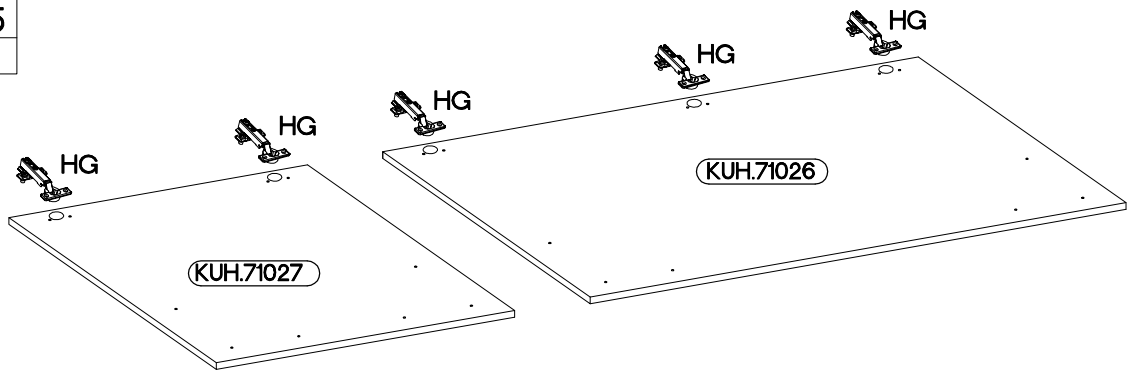

FRONT

60 DK-2100 2F

60 LO-2100

L=160mm	M4x22mm
S	U
2	4

Ersatzteil Nummer	Dimension
KUH.71026	1280x596x16
KUH.71027	713x596x16

ISM-KUH-01852

LEFT

RIGHT

2

±35/0mm [CD] HG 5	±3.5x13mm P5 10
-------------------------	-----------------------

3

60 DK-2100 2F

L=160mm S 2	M4x22mm U 4
-------------------	-------------------

VARIANT HIGH GLOSS