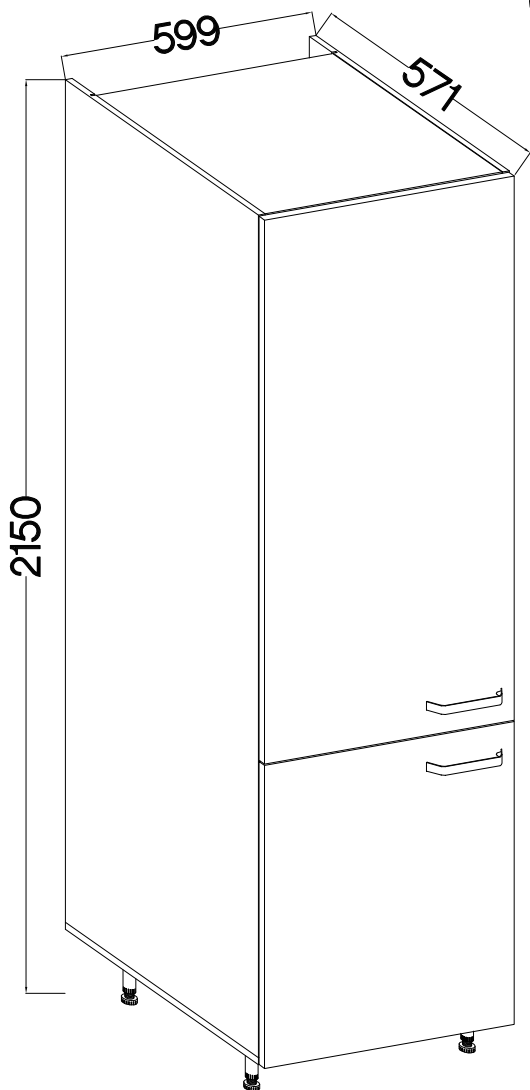

FRONT

60 DK-2100 2F

60 LO-2100

L=160mm	M4x22mm
S	U
2	4

Ersatzteil Nummer	Dimension
KUH.71026	1280x596x16
KUH.71027	713x596x16

ISM-KUH-01852

LEFT

RIGHT

2

±35/0mm [CD] HG 5	±3.5x13mm P5 10
-------------------------	-----------------------

3

60 DK-2100 2F

L=160mm S 2	M4x22mm U 4
-------------------	-------------------

VARIANT HIGH GLOSS