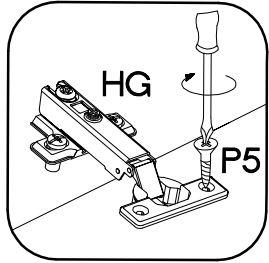

FRONT

60 DK-2100 2F

60 LO-2100

L=160mm	M4x22mm
S	U
2	4

Ersatzteil Nummer	Dimension
KUH.71026	1280x596x16
KUH.71027	713x596x16

ISM-KUH-01852

LEFT

RIGHT

2

±35/0mm [CD] HG 5	±3.5x13mm P5 10
-------------------------	-----------------------

3

60 DK-2100 2F

L=160mm S 2	M4x22mm U 4
-------------------	-------------------

VARIANT HIGH GLOSS