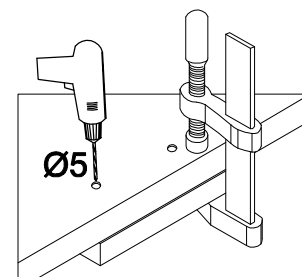

FRONT

60 DK-2100 2F

60 LO-2100

L=160mm	M4x22mm
S	U
2	4

Ersatzteil Nummer	Dimension
KUH.71026	1280x596x16
KUH.71027	713x596x16

ISM-KUH-01852

LEFT

RIGHT

2

±35/0mm [CD] HG 5	±3.5x13mm P5 10
-------------------------	-----------------------

3

60 DK-2100 2F

L=160mm S 2	M4x22mm U 4
-------------------	-------------------

VARIANT HIGH GLOSS