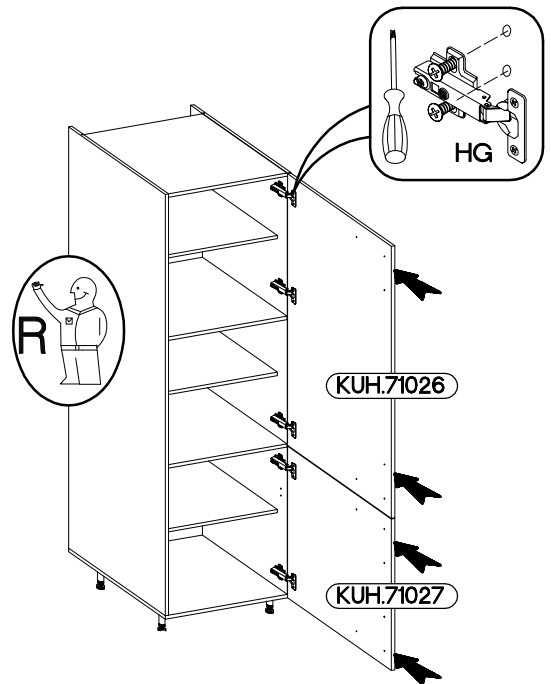

FRONT

60 DK-2100 2F

60 LO-2100

L=160mm	M4x22mm
S	U
2	4

Ersatzteil Nummer	Dimension
KUH.71026	1280x596x16
KUH.71027	713x596x16

ISM-KUH-01852

LEFT

RIGHT

2

±35/0mm [CD] HG 5	±3.5x13mm P5 10
-------------------------	-----------------------

3

60 DK-2100 2F

L=160mm S 2	M4x22mm U 4
-------------------	-------------------

VARIANT HIGH GLOSS