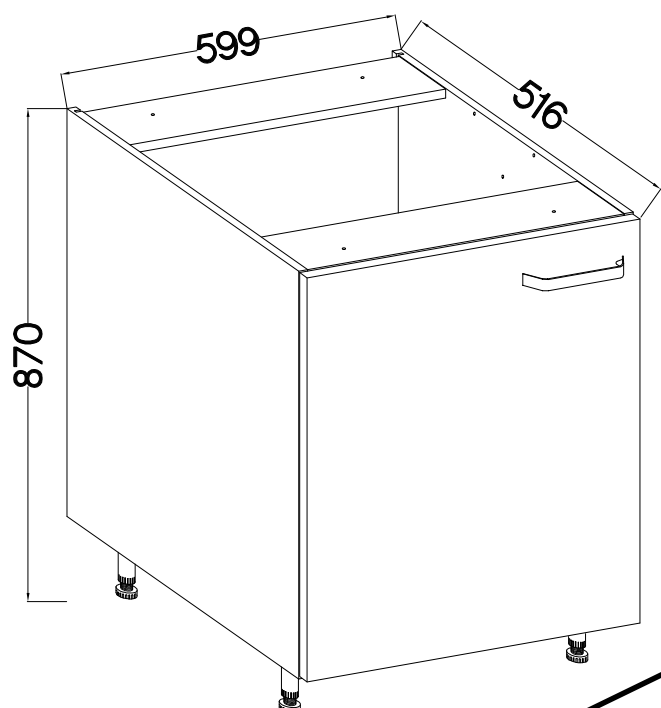

713x596  
FRONT

60 D 1F BB

60 G-72 1F

L=160mm	M4x22mm
	
S	U
1	2

Ersatzteil Nummer	Dimension
KUH.71027	713x596x16

ISM-KUH-01860

LEFT

RIGHT

LEFT

RIGHT

5

+35/0mm [CD] HG 2	+3.5x13mm P5 4
----------------------------	----------------------

6

L=160mm S 1	M4x22mm U 2
-------------------	-------------------

VARIANT HIGH GLOSS