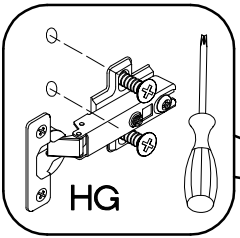

713x596  
FRONT

60 D 1F BB

60 G-72 1F

L=160mm	M4x22mm
	
S	U
1	2

Ersatzteil Nummer	Dimension
KUH.71027	713x596x16

ISM-KUH-01860

LEFT

RIGHT

LEFT

RIGHT

5

+35/0mm [CD] HG 2	+3.5x13mm P5 4
----------------------------	----------------------

6

L=160mm S 1	M4x22mm U 2
-------------------	-------------------

VARIANT HIGH GLOSS