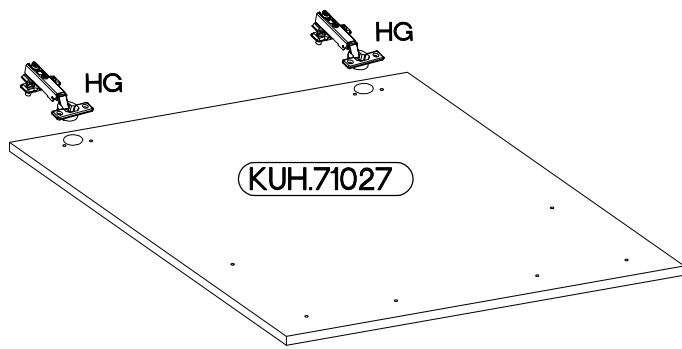

713x596  
FRONT

60 D 1F BB

60 G-72 1F

L=160mm	M4x22mm
	
S	U
1	2

Ersatzteil Nummer	Dimension
KUH.71027	713x596x16

ISM-KUH-01860

LEFT

RIGHT

LEFT

RIGHT

5

+35/0mm [CD] HG 2	+3.5x13mm P5 4
----------------------------	----------------------

6

L=160mm S 1	M4x22mm U 2
-------------------	-------------------

VARIANT HIGH GLOSS