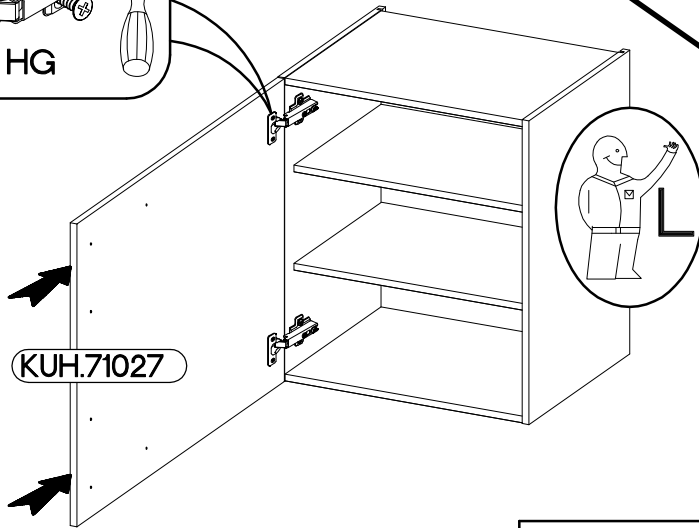

713x596  
FRONT

60 D 1F BB

60 G-72 1F

L=160mm	M4x22mm
	
S	U
1	2

Ersatzteil Nummer	Dimension
KUH.71027	713x596x16

ISM-KUH-01860

LEFT

RIGHT

LEFT

RIGHT

5

+35/0mm [CD] HG 2	+3.5x13mm P5 4
----------------------------	----------------------

6

L=160mm S 1	M4x22mm U 2
-------------------	-------------------

VARIANT HIGH GLOSS