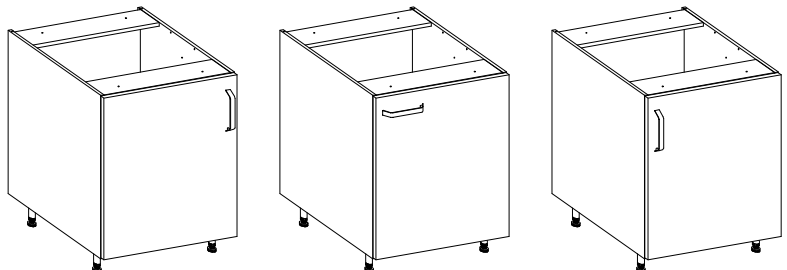

713x596  
FRONT

60 D 1F BB

60 G-72 1F

L=160mm	M4x22mm
	
S	U
1	2

Ersatzteil Nummer	Dimension
KUH.71027	713x596x16

ISM-KUH-01860

LEFT

RIGHT

LEFT

RIGHT

5

+35/0mm [CD] HG 2	+3.5x13mm P5 4
----------------------------	----------------------

6

L=160mm S 1	M4x22mm U 2
-------------------	-------------------

VARIANT HIGH GLOSS