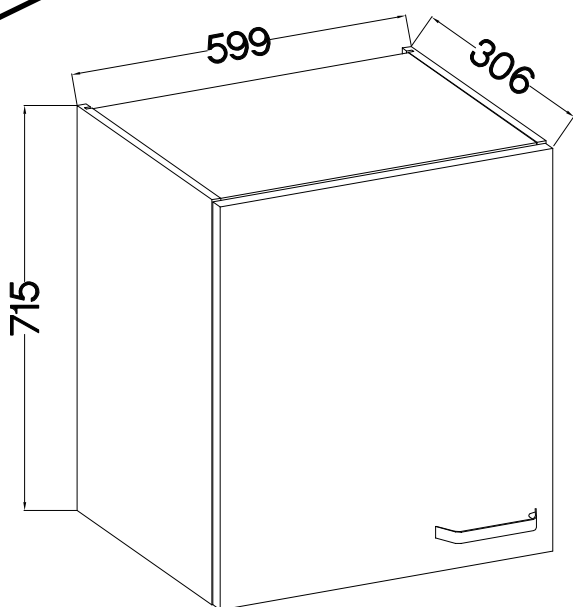

713x596  
FRONT

60 D 1F BB

60 G-72 1F

L=160mm	M4x22mm
	
S	U
1	2

Ersatzteil Nummer	Dimension
KUH.71027	713x596x16

ISM-KUH-01860

LEFT

RIGHT

LEFT

RIGHT

5

+35/0mm [CD] HG 2	+3.5x13mm P5 4
----------------------------	----------------------

6

L=160mm S 1	M4x22mm U 2
-------------------	-------------------

VARIANT HIGH GLOSS