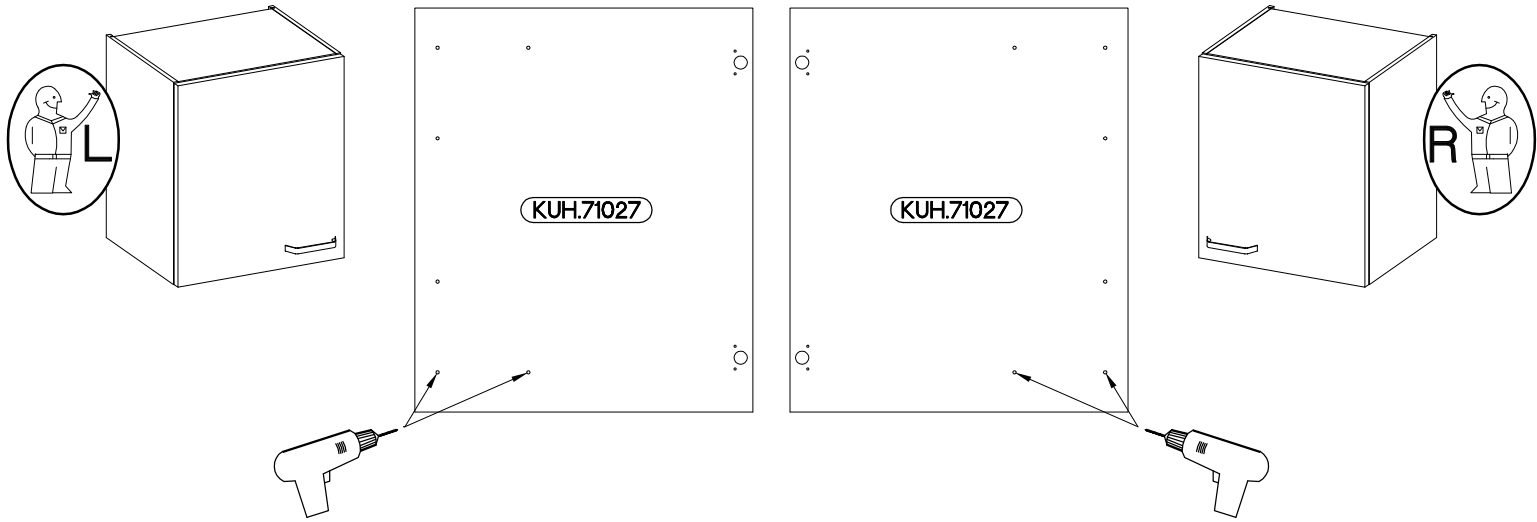

713x596  
FRONT

60 D 1F BB

60 G-72 1F

L=160mm	M4x22mm
	
S	U
1	2

Ersatzteil Nummer	Dimension
KUH.71027	713x596x16

ISM-KUH-01860

LEFT

RIGHT

LEFT

RIGHT

5

+35/0mm [CD] HG 2	+3.5x13mm P5 4
----------------------------	----------------------

6

L=160mm S 1	M4x22mm U 2
-------------------	-------------------

VARIANT HIGH GLOSS