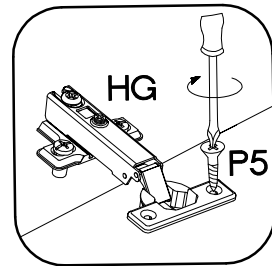

713x596  
FRONT

60 D 1F BB

60 G-72 1F

L=160mm	M4x22mm
	
S	U
1	2

Ersatzteil Nummer	Dimension
KUH.71027	713x596x16

ISM-KUH-01860

LEFT

RIGHT

LEFT

RIGHT

5

+35/0mm [CD] HG 2	+3.5x13mm P5 4
----------------------------	----------------------

6

L=160mm S 1	M4x22mm U 2
-------------------	-------------------

VARIANT HIGH GLOSS