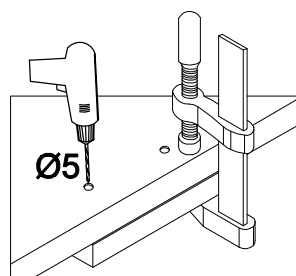

713x596  
FRONT

60 D 1F BB

60 G-72 1F

L=160mm	M4x22mm
	
S	U
1	2

Ersatzteil Nummer	Dimension
KUH.71027	713x596x16

ISM-KUH-01860

LEFT

RIGHT

LEFT

RIGHT

5

+35/0mm [CD] HG 2	+3.5x13mm P5 4
----------------------------	----------------------

6

L=160mm S 1	M4x22mm U 2
-------------------	-------------------

VARIANT HIGH GLOSS