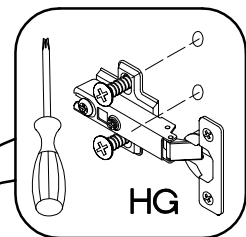

713x596  
FRONT

60 D 1F BB

60 G-72 1F

L=160mm	M4x22mm
	
S	U
1	2

Ersatzteil Nummer	Dimension
KUH.71027	713x596x16

ISM-KUH-01860

LEFT

RIGHT

LEFT

RIGHT

5

+35/0mm [CD] HG 2	+3.5x13mm P5 4
----------------------------	----------------------

6

L=160mm S 1	M4x22mm U 2
-------------------	-------------------

VARIANT HIGH GLOSS