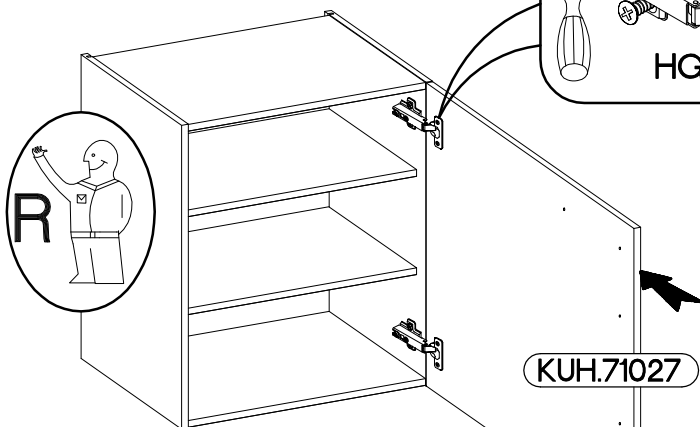

LEFT

RIGHT

5

+35/0mm [CD] HG 2	+3.5x13mm P5 4
----------------------------	----------------------

6

L=160mm S 1	M4x22mm U 2
-------------------	-------------------

VARIANT HIGH GLOSS