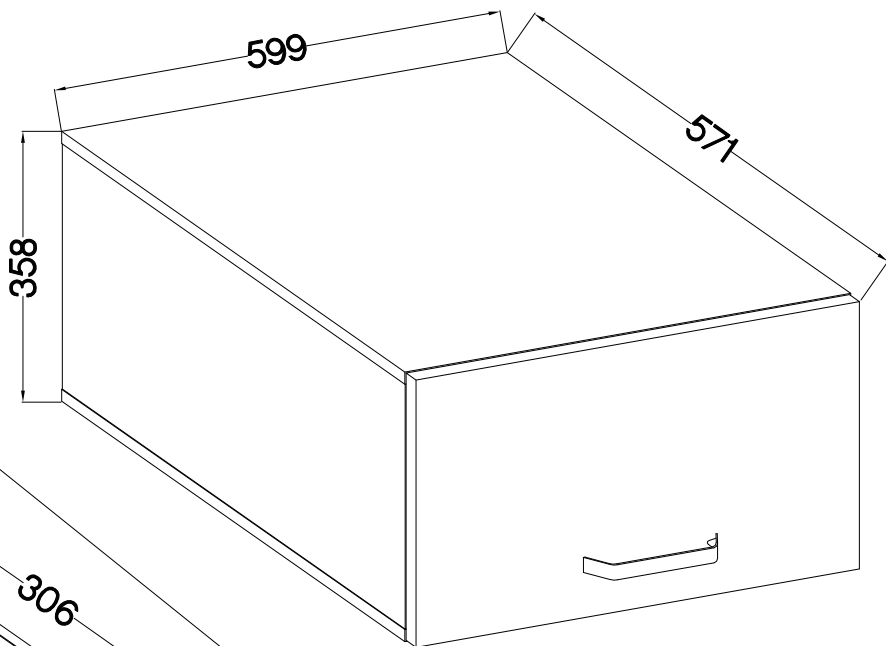

355x596
FRONT

60 GU-36

60 NAGU-36

KUH.71017

L=160mm	M4x22mm
	
S	U
1	2

Ersatzteil Nummer	Dimension
KUH.71017	355x596x16

ISM-KUH-01847

1

60 GU-36

2

†35/0mm [CD] HG	†3.5x13mm P5
2	4

3

4

5

VARIANT HIGH GLOSS