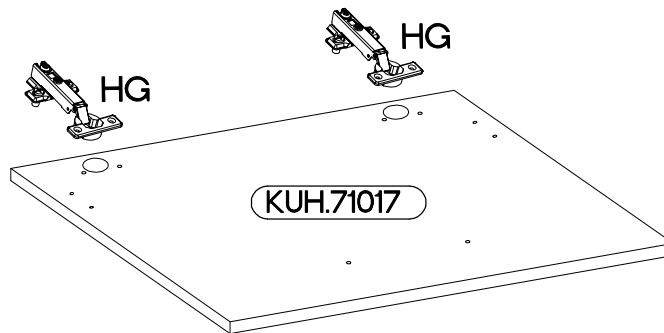

355x596
FRONT

60 GU-36

60 NAGU-36

KUH.71017

L=160mm	M4x22mm
	
S	U
1	2

Ersatzteil Nummer	Dimension
KUH.71017	355x596x16

ISM-KUH-01847

1

60 GU-36

2

†35/0mm [CD] HG	†3.5x13mm P5
2	4

3

4

5

VARIANT HIGH GLOSS