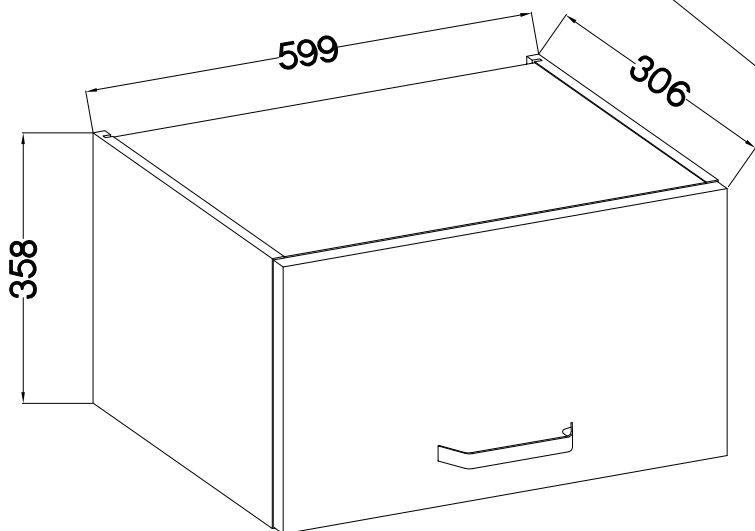

355x596
FRONT

60 GU-36

60 NAGU-36

KUH.71017

L=160mm	M4x22mm
	
S	U
1	2

Ersatzteil Nummer	Dimension
KUH.71017	355x596x16

ISM-KUH-01847

1

60 GU-36

2

†35/0mm [CD] HG	†3.5x13mm P5
2	4

3

4

5

VARIANT HIGH GLOSS