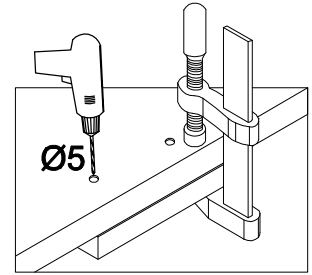

355x596
FRONT

60 GU-36

60 NAGU-36

KUH.71017

L=160mm	M4x22mm
	
S	U
1	2

Ersatzteil Nummer	Dimension
KUH.71017	355x596x16

ISM-KUH-01847

1

60 GU-36

2

†35/0mm [CD] HG	†3.5x13mm P5
2	4

3

4

5

VARIANT HIGH GLOSS