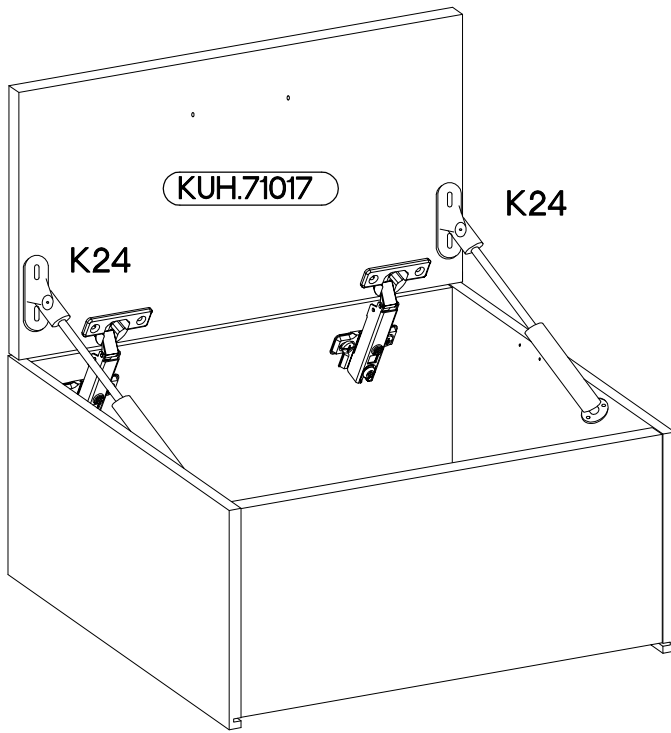

355x596
FRONT

60 GU-36

60 NAGU-36

KUH.71017

L=160mm	M4x22mm
	
S	U
1	2

Ersatzteil Nummer	Dimension
KUH.71017	355x596x16

ISM-KUH-01847

1

60 GU-36

2

†35/0mm [CD] HG	†3.5x13mm P5
2	4

3

4

5

VARIANT HIGH GLOSS