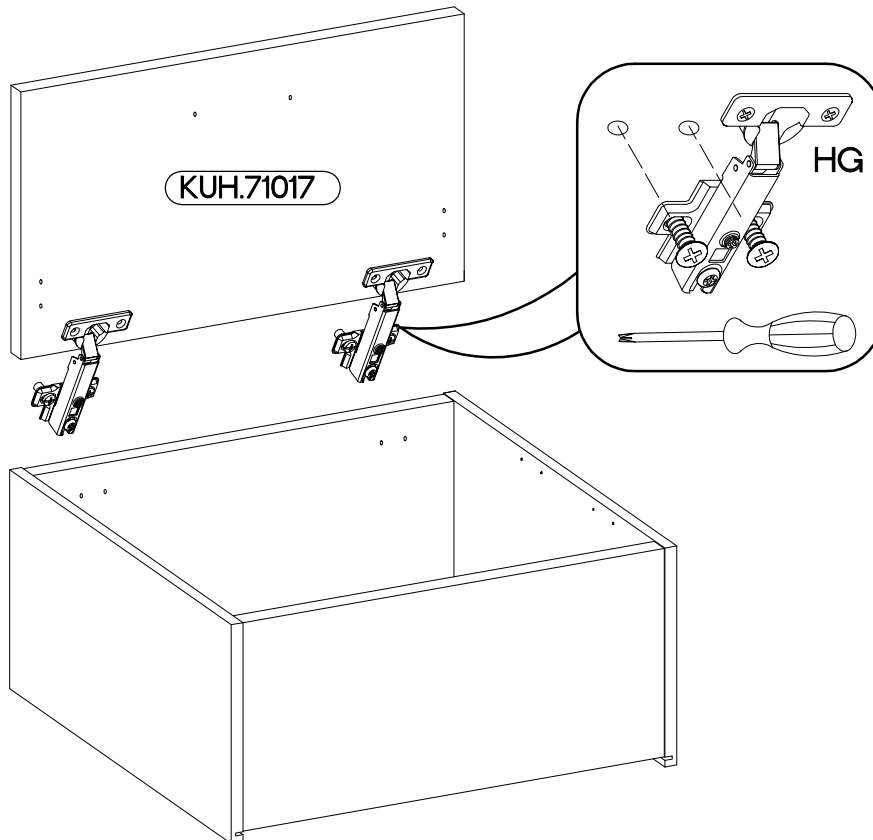

355x596
FRONT

60 GU-36

60 NAGU-36

KUH.71017

L=160mm	M4x22mm
	
S	U
1	2

Ersatzteil Nummer	Dimension
KUH.71017	355x596x16

ISM-KUH-01847

1

60 GU-36

2

†35/0mm [CD] HG	†3.5x13mm P5
2	4

3

4

5

VARIANT HIGH GLOSS