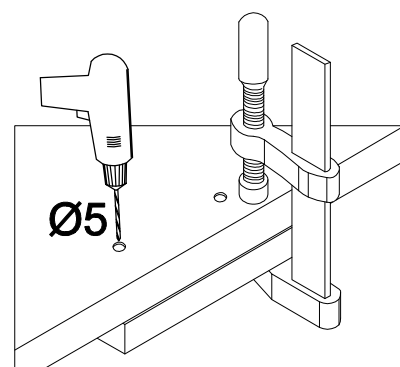

LEFT

RIGHT

KUH.70966

KUH.70966

KUH.70963

KUH.70963