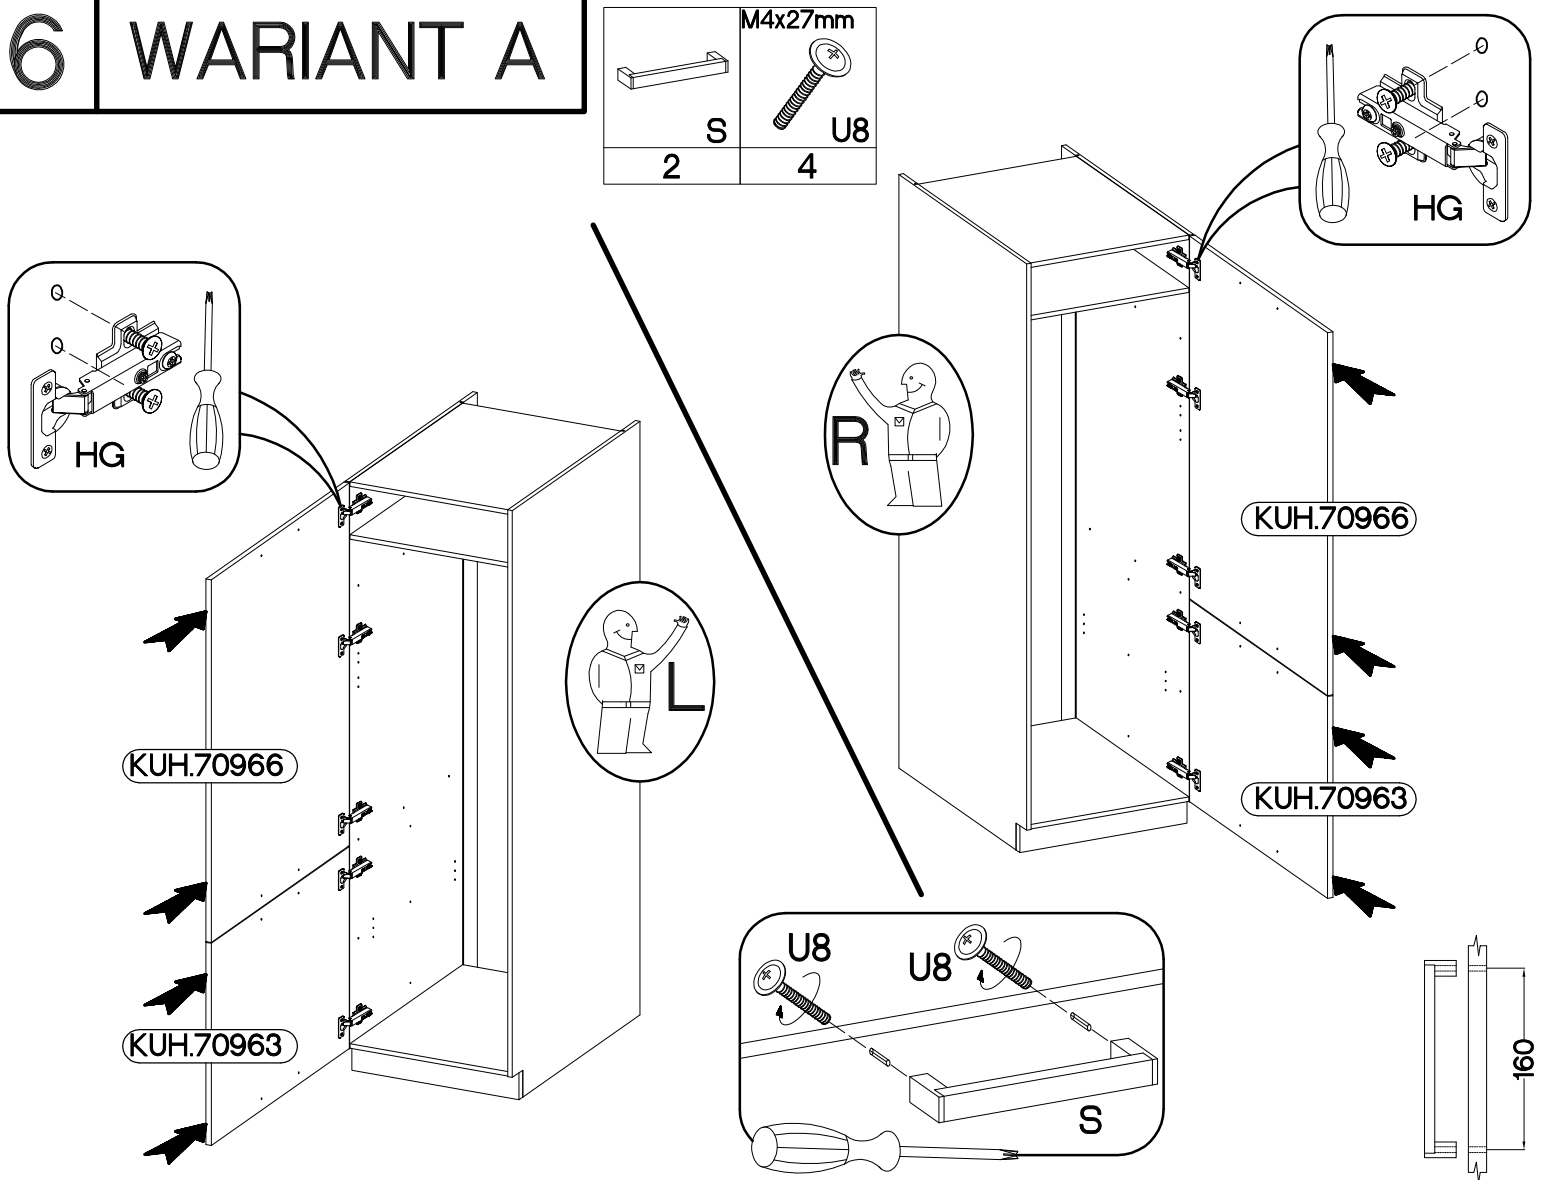

0.5h

FRONT

60 DK-2100 2F

60 LO-2100 2F

| Ersatzteil Nummer | Dimension |
|-------------------|-------------|
| KUH.70963 | 713x596x19 |
| KUH.70966 | 1280x596x19 |

| M4x27mm | |
|---|---|
|  |  |
| S | U8 |
| 2 | 4 |

ISM-KUH-01682

LEFT

RIGHT

KUH.70966

KUH.70966

KUH.70963

KUH.70963

5

6 WARIANT A

7 | WARIANT B

| | |
|--|---|
| M4x27mm | |
|  |  |
| S | U8 |
| 2 | 4 |