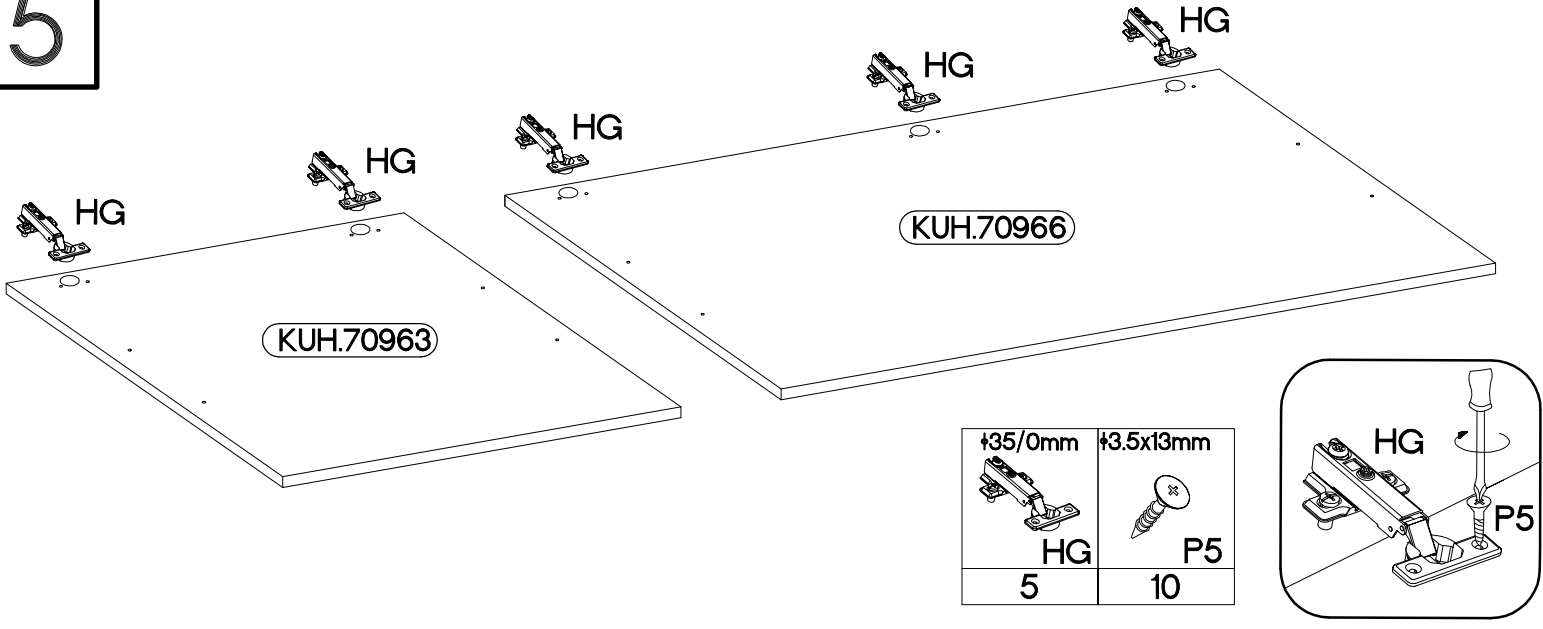

0.5h

FRONT

60 DK-2100 2F

60 LO-2100 2F

| Ersatzteil Nummer | Dimension |
|-------------------|-------------|
| KUH.70963 | 713x596x19 |
| KUH.70966 | 1280x596x19 |

| M4x27mm | |
|---|---|
|  |  |
| S | U8 |
| 2 | 4 |

ISM-KUH-01682

LEFT

RIGHT

KUH.70966

KUH.70966

KUH.70963

KUH.70963

5

6 WARIANT A

7 | WARIANT B

| | |
|--|---|
| M4x27mm | |
|  |  |
| S | U8 |
| 2 | 4 |