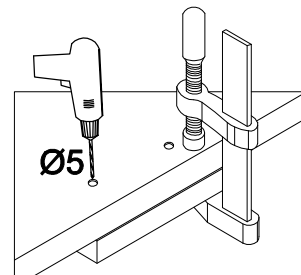

355x596  
FRONT

60 GU-36

60 NAGU-36

KUH.71017

L=160mm	M4x22mm
	
S	U
1	2

Ersatzteil Nummer	Dimension
KUH.71017	355x596x16

ISM-KUH-01847

6

60 NAGU-36

7

 †35/0mm [CD] HG 2	 †3.5x13mm P5 4
--	---

8

9

10