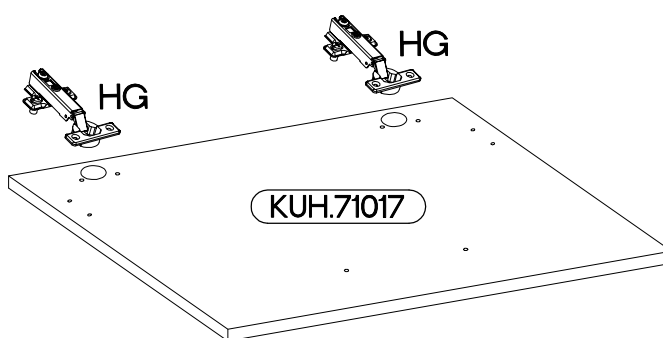

355x596  
FRONT

60 GU-36

60 NAGU-36

KUH.71017

L=160mm	M4x22mm
	
S	U
1	2

Ersatzteil Nummer	Dimension
KUH.71017	355x596x16

ISM-KUH-01847

6

60 NAGU-36

7

 †35/0mm [CD] HG 2	 †3.5x13mm P5 4
--	---

8

9

10