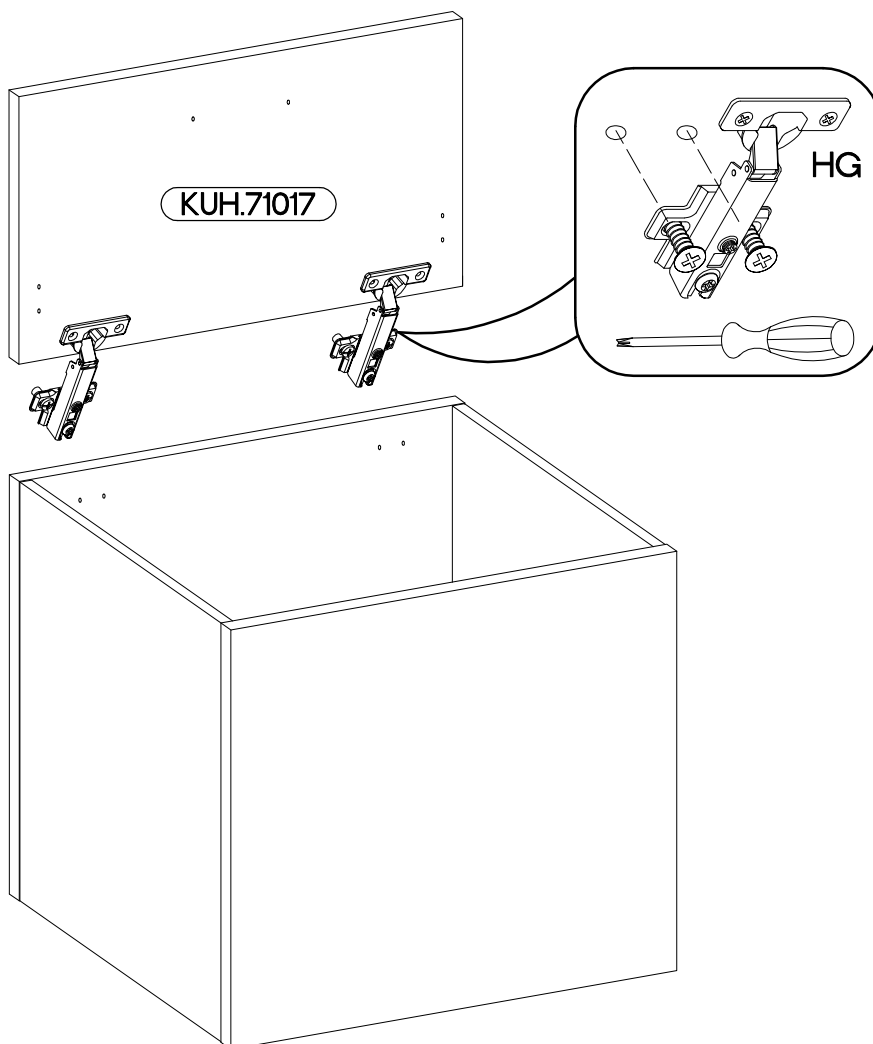

355x596  
FRONT

60 GU-36

60 NAGU-36

KUH.71017

L=160mm	M4x22mm
	
S	U
1	2

Ersatzteil Nummer	Dimension
KUH.71017	355x596x16

ISM-KUH-01847

6

60 NAGU-36

7

 †35/0mm [CD] HG 2	 †3.5x13mm P5 4
--	---

8

9

10