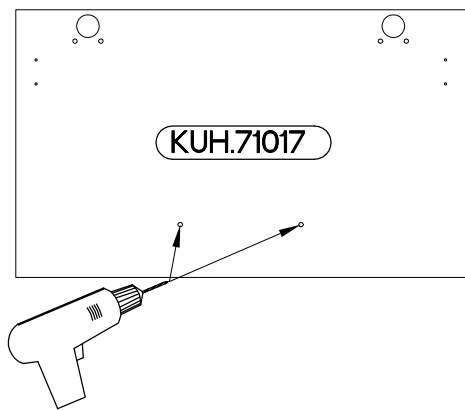

355x596  
FRONT

60 GU-36

60 NAGU-36

KUH.71017

L=160mm	M4x22mm
	
S	U
1	2

Ersatzteil Nummer	Dimension
KUH.71017	355x596x16

ISM-KUH-01847

6

60 NAGU-36

7

 †35/0mm [CD] HG 2	 †3.5x13mm P5 4
--	---

8

9

10