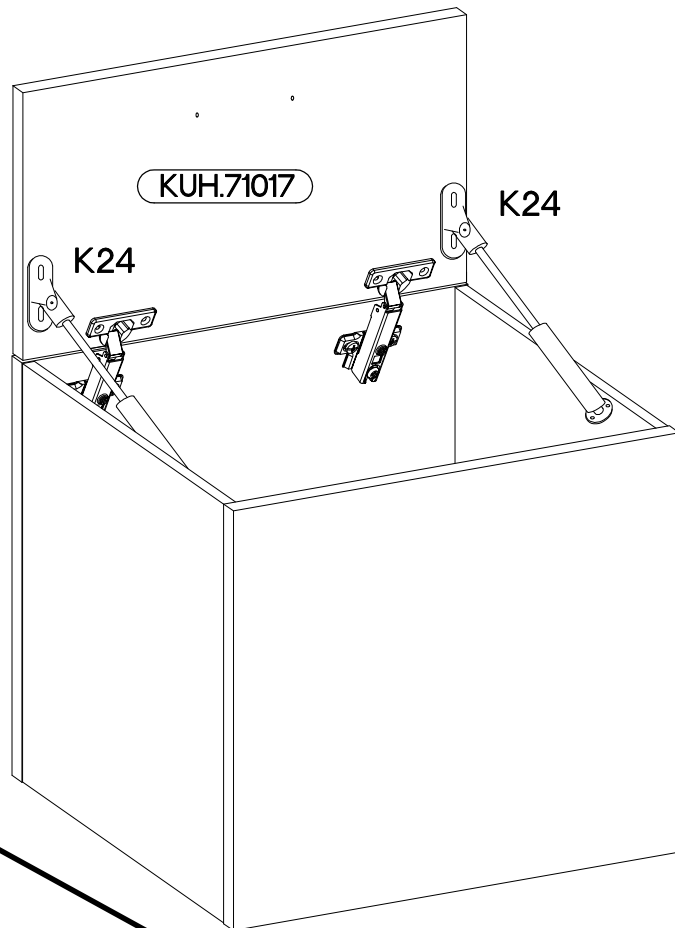

355x596  
FRONT

60 GU-36

60 NAGU-36

KUH.71017

L=160mm	M4x22mm
	
S	U
1	2

Ersatzteil Nummer	Dimension
KUH.71017	355x596x16

ISM-KUH-01847

6

60 NAGU-36

7

 †35/0mm [CD] HG 2	 †3.5x13mm P5 4
--	---

8

9

10