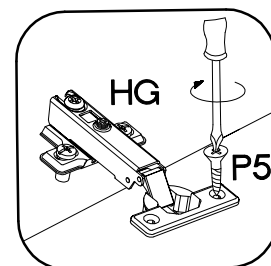

355x596  
FRONT

60 GU-36

60 NAGU-36

KUH.71017

L=160mm	M4x22mm
	
S	U
1	2

Ersatzteil Nummer	Dimension
KUH.71017	355x596x16

ISM-KUH-01847

6

60 NAGU-36

7

 †35/0mm [CD] HG 2	 †3.5x13mm P5 4
--	---

8

9

10