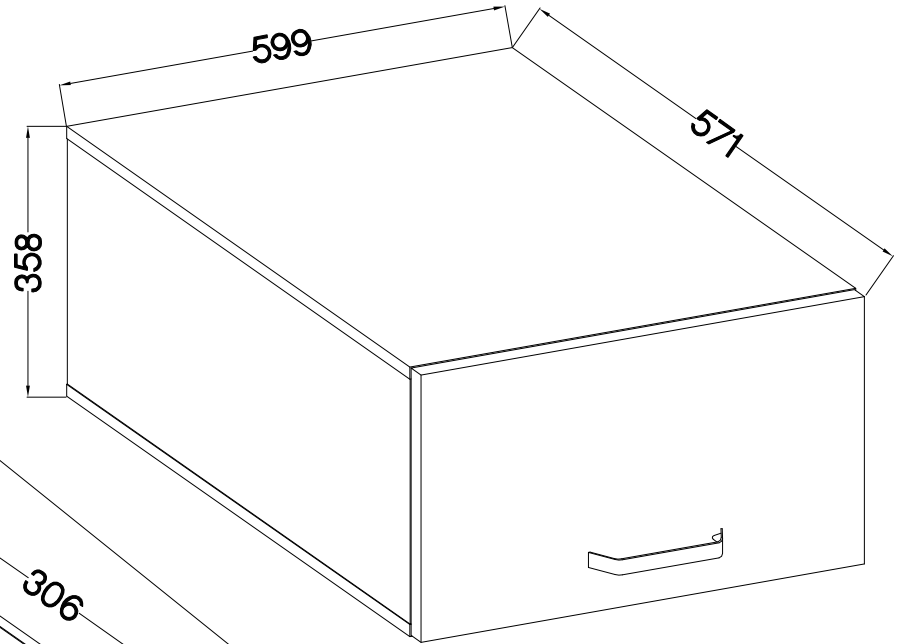

355x596  
FRONT

60 GU-36

60 NAGU-36

KUH.71017

L=160mm	M4x22mm
	
S	U
1	2

Ersatzteil Nummer	Dimension
KUH.71017	355x596x16

ISM-KUH-01847

6

60 NAGU-36

7

 †35/0mm [CD] HG 2	 †3.5x13mm P5 4
--	---

8

9

10