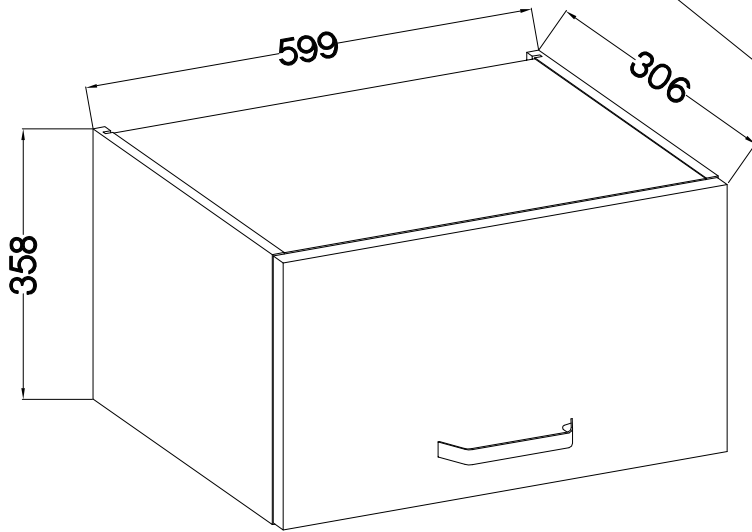

355x596  
FRONT

60 GU-36

60 NAGU-36

KUH.71017

L=160mm	M4x22mm
	
S	U
1	2

Ersatzteil Nummer	Dimension
KUH.71017	355x596x16

ISM-KUH-01847

6

60 NAGU-36

7

 †35/0mm [CD] HG 2	 †3.5x13mm P5 4
--	---

8

9

10