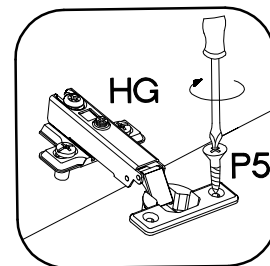

ISM-KUH-01689

1

80 D 2F BB

2

|                    |                      |
|--------------------|----------------------|
| +35/0mm<br>HG<br>4 | +3.5x13mm<br>P5<br>8 |
|--------------------|----------------------|

3

|  |   |
|--|---|
|  | M4x27mm<br> |
| S  | U8  |
| 2  | 4   |