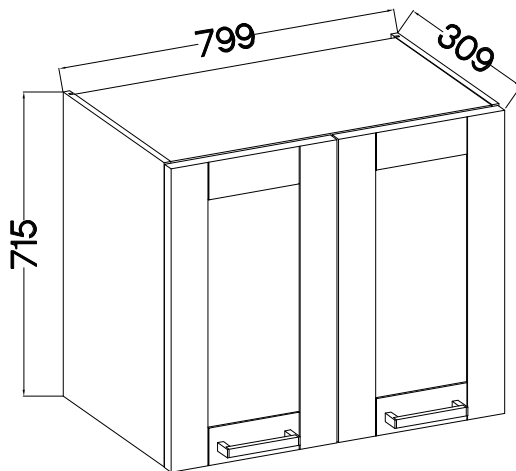

80 D 2F BB  
 80 ZL 2F BB  
 80 G-72 2F  
 FRONT

80 D 2F BB

80 ZL 2F BB

80 G-72 2F

KUH.70954

KUH.70954

|  |         |
|--|---------|
|  | M4x27mm |
| S  | U8      |
| 2  | 4       |

| Ersatzteil Nummer | Dimension  |
|-------------------|------------|
| KUH.70954 x2      | 713x396x19 |

ISM-KUH-01689

1

80 D 2F BB

2

|                    |                      |
|--------------------|----------------------|
| +35/0mm<br>HG<br>4 | +3.5x13mm<br>P5<br>8 |
|--------------------|----------------------|

3

|  |   |
|--|---|
|  | M4x27mm<br> |
| S  | U8  |
| 2  | 4   |