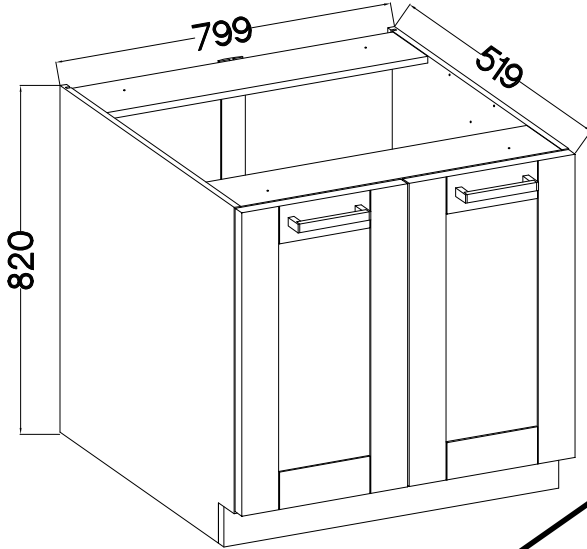

80 D 2F BB  
 80 ZL 2F BB  
 80 G-72 2F  
 FRONT

80 D 2F BB

80 ZL 2F BB

80 G-72 2F

KUH.70954

KUH.70954

|  |         |
|--|---------|
|  | M4x27mm |
| S  | U8      |
| 2  | 4       |

| Ersatzteil Nummer | Dimension  |
|-------------------|------------|
| KUH.70954 x2      | 713x396x19 |

ISM-KUH-01689

1

80 D 2F BB

2

|                    |                      |
|--------------------|----------------------|
| +35/0mm<br>HG<br>4 | +3.5x13mm<br>P5<br>8 |
|--------------------|----------------------|

3

|  |   |
|--|---|
|  | M4x27mm<br> |
| S  | U8  |
| 2  | 4   |