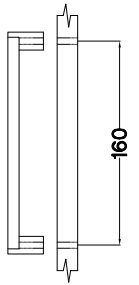

80 D 2F BB  
 80 ZL 2F BB  
 80 G-72 2F  
 FRONT

80 D 2F BB

80 ZL 2F BB

80 G-72 2F

KUH.70954

KUH.70954

|  |         |
|--|---------|
|  | M4x27mm |
| S  | U8      |
| 2  | 4       |

| Ersatzteil Nummer | Dimension  |
|-------------------|------------|
| KUH.70954 x2      | 713x396x19 |

ISM-KUH-01689

1

80 D 2F BB

2

|                    |                      |
|--------------------|----------------------|
| +35/0mm<br>HG<br>4 | +3.5x13mm<br>P5<br>8 |
|--------------------|----------------------|

3

|  |   |
|--|---|
|  | M4x27mm<br> |
| S  | U8  |
| 2  | 4   |