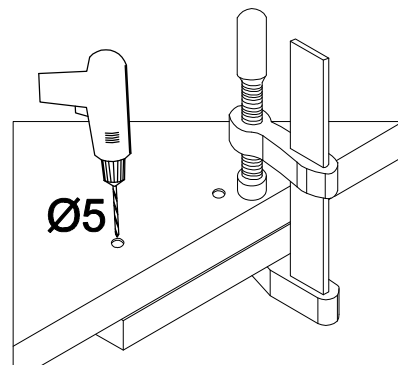

80 D 2F BB  
 80 ZL 2F BB  
 80 G-72 2F  
 FRONT

80 D 2F BB

80 ZL 2F BB

80 G-72 2F

KUH.70954

KUH.70954

|  |         |
|--|---------|
|  | M4x27mm |
| S  | U8      |
| 2  | 4       |

| Ersatzteil Nummer | Dimension  |
|-------------------|------------|
| KUH.70954 x2      | 713x396x19 |

ISM-KUH-01689

1

80 D 2F BB

2

|                    |                      |
|--------------------|----------------------|
| +35/0mm<br>HG<br>4 | +3.5x13mm<br>P5<br>8 |
|--------------------|----------------------|

3

|  |   |
|--|---|
|  | M4x27mm<br> |
| S  | U8  |
| 2  | 4   |