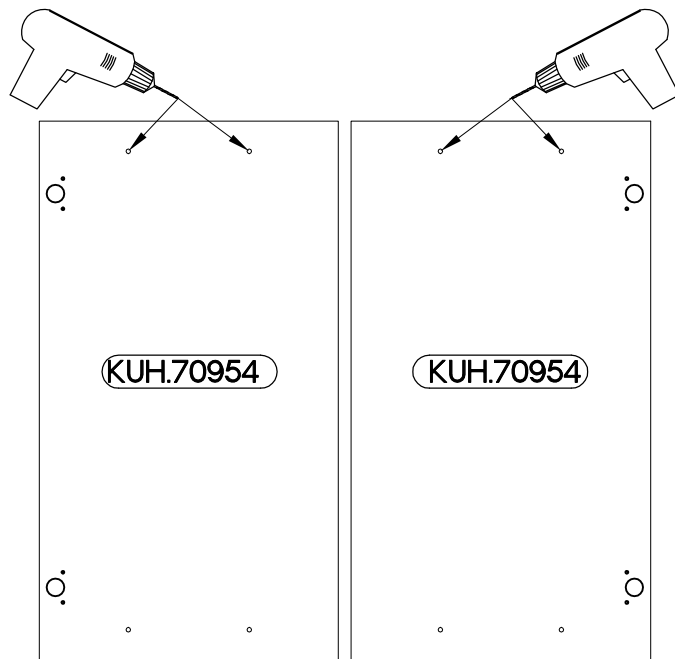

80 D 2F BB  
 80 ZL 2F BB  
 80 G-72 2F  
 FRONT

80 D 2F BB

80 ZL 2F BB

80 G-72 2F

KUH.70954

KUH.70954

|  |         |
|--|---------|
|  | M4x27mm |
| S  | U8      |
| 2  | 4       |

| Ersatzteil Nummer | Dimension  |
|-------------------|------------|
| KUH.70954 x2      | 713x396x19 |

ISM-KUH-01689

1

80 D 2F BB

2

|                    |                      |
|--------------------|----------------------|
| +35/0mm<br>HG<br>4 | +3.5x13mm<br>P5<br>8 |
|--------------------|----------------------|

3

|  |   |
|--|---|
|  | M4x27mm<br> |
| S  | U8  |
| 2  | 4   |