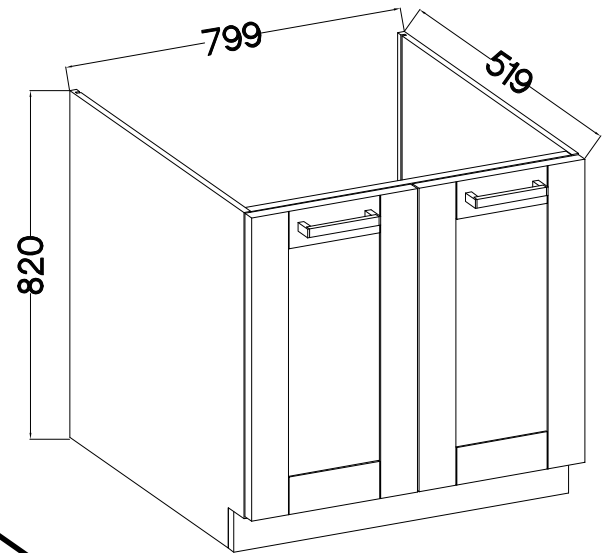

80 D 2F BB  
 80 ZL 2F BB  
 80 G-72 2F  
 FRONT

80 D 2F BB

80 ZL 2F BB

80 G-72 2F

KUH.70954

KUH.70954

|  |         |
|--|---------|
|  | M4x27mm |
| S  | U8      |
| 2  | 4       |

| Ersatzteil Nummer | Dimension  |
|-------------------|------------|
| KUH.70954 x2      | 713x396x19 |

ISM-KUH-01689

1

80 D 2F BB

2

|                    |                      |
|--------------------|----------------------|
| +35/0mm<br>HG<br>4 | +3.5x13mm<br>P5<br>8 |
|--------------------|----------------------|

3

|  |   |
|--|---|
|  | M4x27mm<br> |
| S  | U8  |
| 2  | 4   |