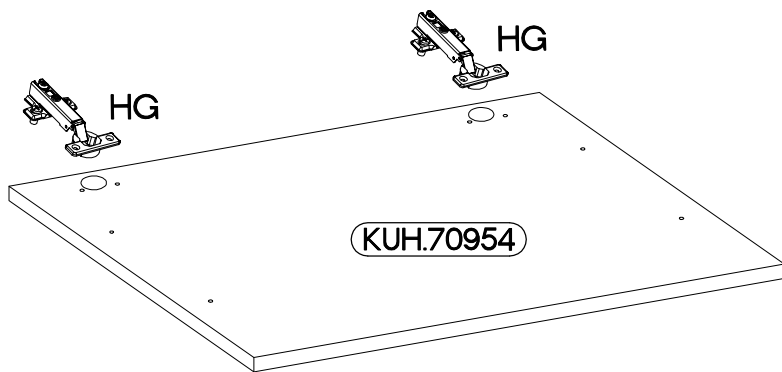

80 D 2F BB  
 80 ZL 2F BB  
 80 G-72 2F  
 FRONT

80 D 2F BB

80 ZL 2F BB

80 G-72 2F

KUH.70954

KUH.70954

|  |         |
|--|---------|
|  | M4x27mm |
| S  | U8      |
| 2  | 4       |

| Ersatzteil Nummer | Dimension  |
|-------------------|------------|
| KUH.70954 x2      | 713x396x19 |

ISM-KUH-01689

1

80 D 2F BB

2

|                    |                      |
|--------------------|----------------------|
| +35/0mm<br>HG<br>4 | +3.5x13mm<br>P5<br>8 |
|--------------------|----------------------|

3

|  |   |
|--|---|
|  | M4x27mm<br> |
| S  | U8  |
| 2  | 4   |