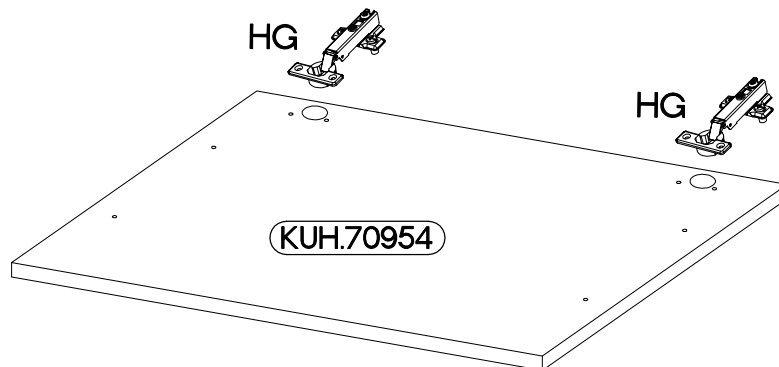

80 D 2F BB  
 80 ZL 2F BB  
 80 G-72 2F  
 FRONT

80 D 2F BB

80 ZL 2F BB

80 G-72 2F

KUH.70954

KUH.70954

|  |         |
|--|---------|
|  | M4x27mm |
| S  | U8      |
| 2  | 4       |

| Ersatzteil Nummer | Dimension  |
|-------------------|------------|
| KUH.70954 x2      | 713x396x19 |

ISM-KUH-01689

1

80 D 2F BB

2

|                    |                      |
|--------------------|----------------------|
| +35/0mm<br>HG<br>4 | +3.5x13mm<br>P5<br>8 |
|--------------------|----------------------|

3

|  |   |
|--|---|
|  | M4x27mm<br> |
| S  | U8  |
| 2  | 4   |