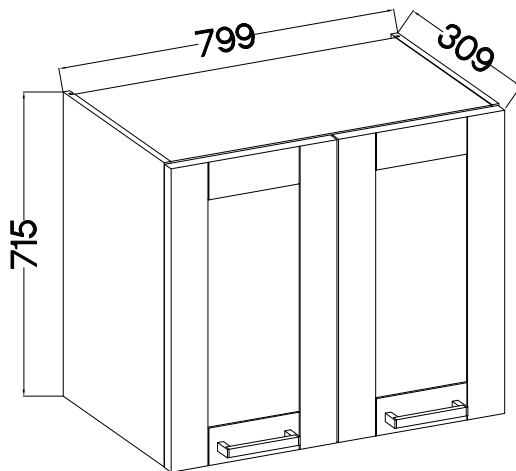

80 D 2F BB
80 ZL 2F BB
80 G-72 2F
FRONT

80 D 2F BB

80 ZL 2F BB

80 G-72 2F

KUH.70954

KUH.70954

	M4x27mm
S	U8
2	4

Ersatzteil Nummer	Dimension
KUH.70954 x2	713x396x19

ISM-KUH-01689

4

80 ZL 2F BB

5

+35/0mm  HG 4	+3.5x13mm  P5 8
--	--

6

	
S	U8
2	4