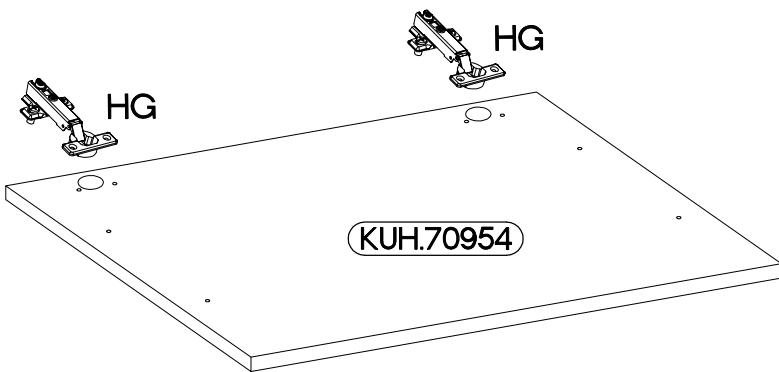

80 D 2F BB
80 ZL 2F BB
80 G-72 2F
FRONT

80 D 2F BB

80 ZL 2F BB

80 G-72 2F

KUH.70954

KUH.70954

	M4x27mm
S	U8
2	4

Ersatzteil Nummer	Dimension
KUH.70954 x2	713x396x19

ISM-KUH-01689

4

80 ZL 2F BB

5

+35/0mm  HG 4	+3.5x13mm  P5 8
--	--

6

	
S	U8
2	4