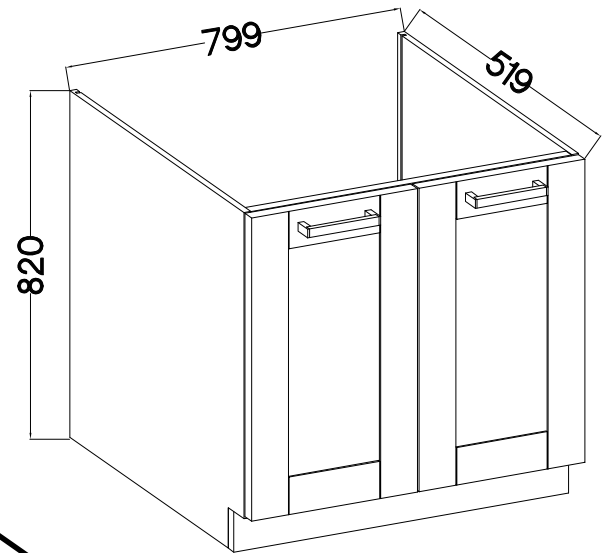

80 D 2F BB
80 ZL 2F BB
80 G-72 2F
FRONT

80 D 2F BB

80 ZL 2F BB

80 G-72 2F

KUH.70954

KUH.70954

	M4x27mm
S	U8
2	4

Ersatzteil Nummer	Dimension
KUH.70954 x2	713x396x19

ISM-KUH-01689

4

80 ZL 2F BB

5

+35/0mm  HG 4	+3.5x13mm  P5 8
--	--

6

	
S	U8
2	4