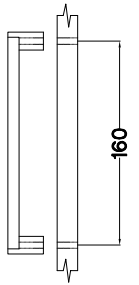

80 D 2F BB
80 ZL 2F BB
80 G-72 2F
FRONT

80 D 2F BB

80 ZL 2F BB

80 G-72 2F

KUH.70954

KUH.70954

	M4x27mm
S	U8
2	4

Ersatzteil Nummer	Dimension
KUH.70954 x2	713x396x19

ISM-KUH-01689

4

80 ZL 2F BB

5

+35/0mm  HG 4	+3.5x13mm  P5 8
--	--

6

	
S	U8
2	4