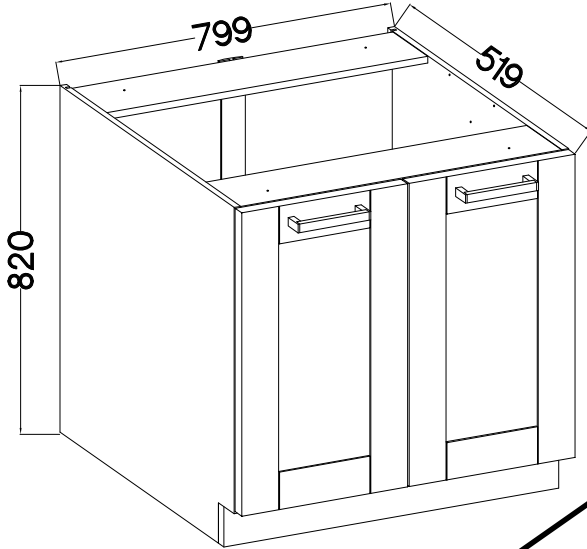

80 D 2F BB
80 ZL 2F BB
80 G-72 2F
FRONT

80 D 2F BB

80 ZL 2F BB

80 G-72 2F

KUH.70954

KUH.70954

	M4x27mm
S	U8
2	4

Ersatzteil Nummer	Dimension
KUH.70954 x2	713x396x19

ISM-KUH-01689

4

80 ZL 2F BB

5

+35/0mm  HG 4	+3.5x13mm  P5 8
--	--

6

	
S	U8
2	4