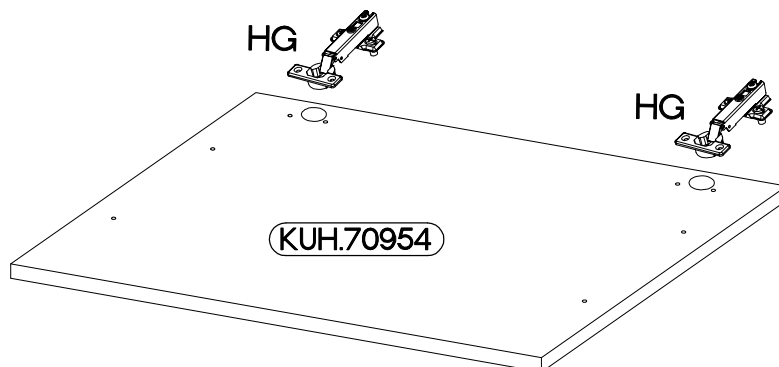

80 D 2F BB
80 ZL 2F BB
80 G-72 2F
FRONT

80 D 2F BB

80 ZL 2F BB

80 G-72 2F

KUH.70954

KUH.70954

	M4x27mm
S	U8
2	4

Ersatzteil Nummer	Dimension
KUH.70954 x2	713x396x19

ISM-KUH-01689

4

80 ZL 2F BB

5

+35/0mm  HG 4	+3.5x13mm  P5 8
--	--

6

	
S	U8
2	4