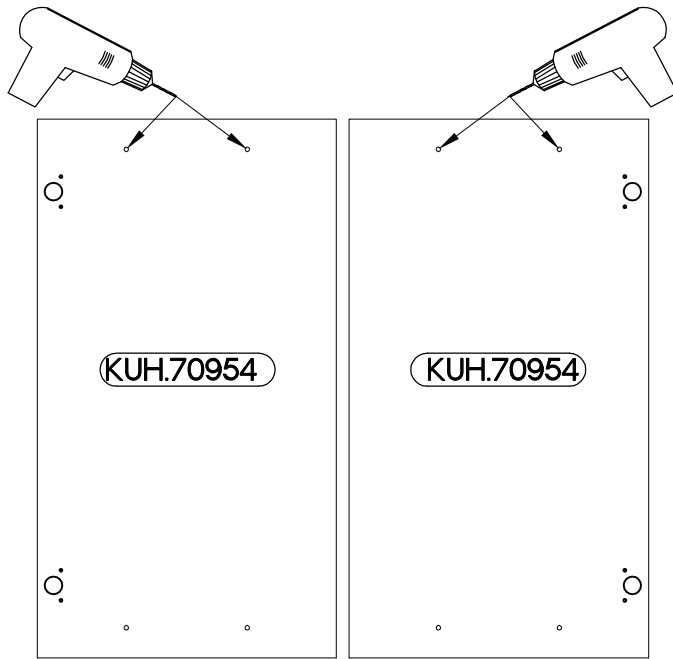

80 D 2F BB
80 ZL 2F BB
80 G-72 2F
FRONT

80 D 2F BB

80 ZL 2F BB

80 G-72 2F

KUH.70954

KUH.70954

	M4x27mm
S	U8
2	4

Ersatzteil Nummer	Dimension
KUH.70954 x2	713x396x19

ISM-KUH-01689

4

80 ZL 2F BB

5

+35/0mm  HG 4	+3.5x13mm  P5 8
--	--

6

	
S	U8
2	4