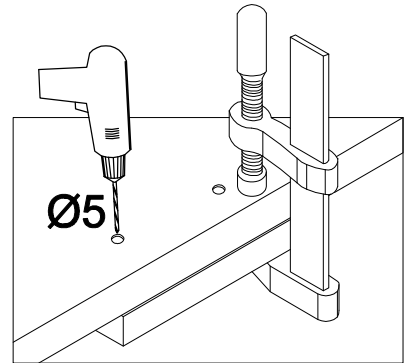

80 D 2F BB
80 ZL 2F BB
80 G-72 2F
FRONT

80 D 2F BB

80 ZL 2F BB

80 G-72 2F

KUH.70954

KUH.70954

	M4x27mm
S	U8
2	4

Ersatzteil Nummer	Dimension
KUH.70954 x2	713x396x19

ISM-KUH-01689

4

80 ZL 2F BB

5

+35/0mm  HG 4	+3.5x13mm  P5 8
--	--

6

	
S	U8
2	4