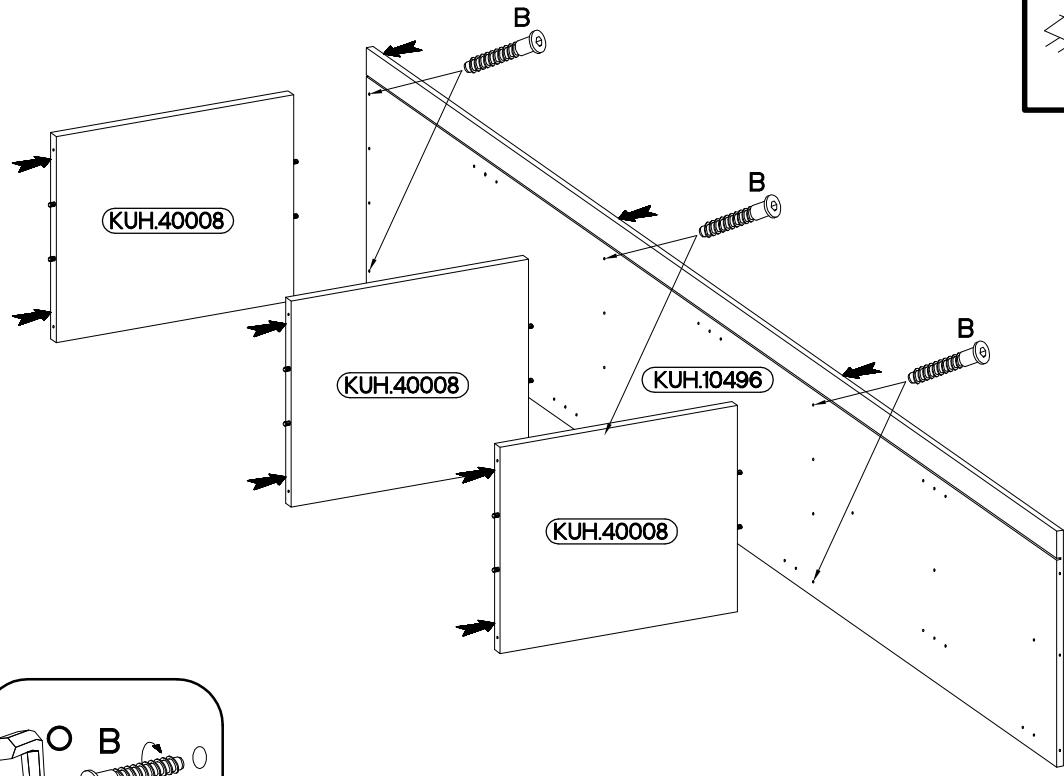

60
DP/DK/DPS/DKS-2150

KUH.30002
KUH.40201
KUH.40008

Ersatzteil Nummer	Dimension
KUH.10495	1983x555x16
KUH.10496	1983x555x16
KUH.30002 x3	566x430x16
KUH.40201	599x555x16
KUH.40008 x3	567x485x16
KUH.60234	681x585x2,5
KUH.60235	603x585x2,5
KUH.60236	708x585x2,5

$\varnothing 8 \times 30\text{mm}$ A 12	$6,4 \times 50\text{mm}$ B 18	E1 12	F16 2	F15 4
HG 5	J 12	L2 8	L25 1	O 1
P5 32	P7 14-16	L=135-170cm		

ISM-KUH-01799

1

L=135-170cm  F15 4	+3.5x13mm  P5 16
---	---

F15

2

+8x30mm  A 12

3

6,4 x 50mm

4

6,4 x 50mm

5

6,4 x 50mm