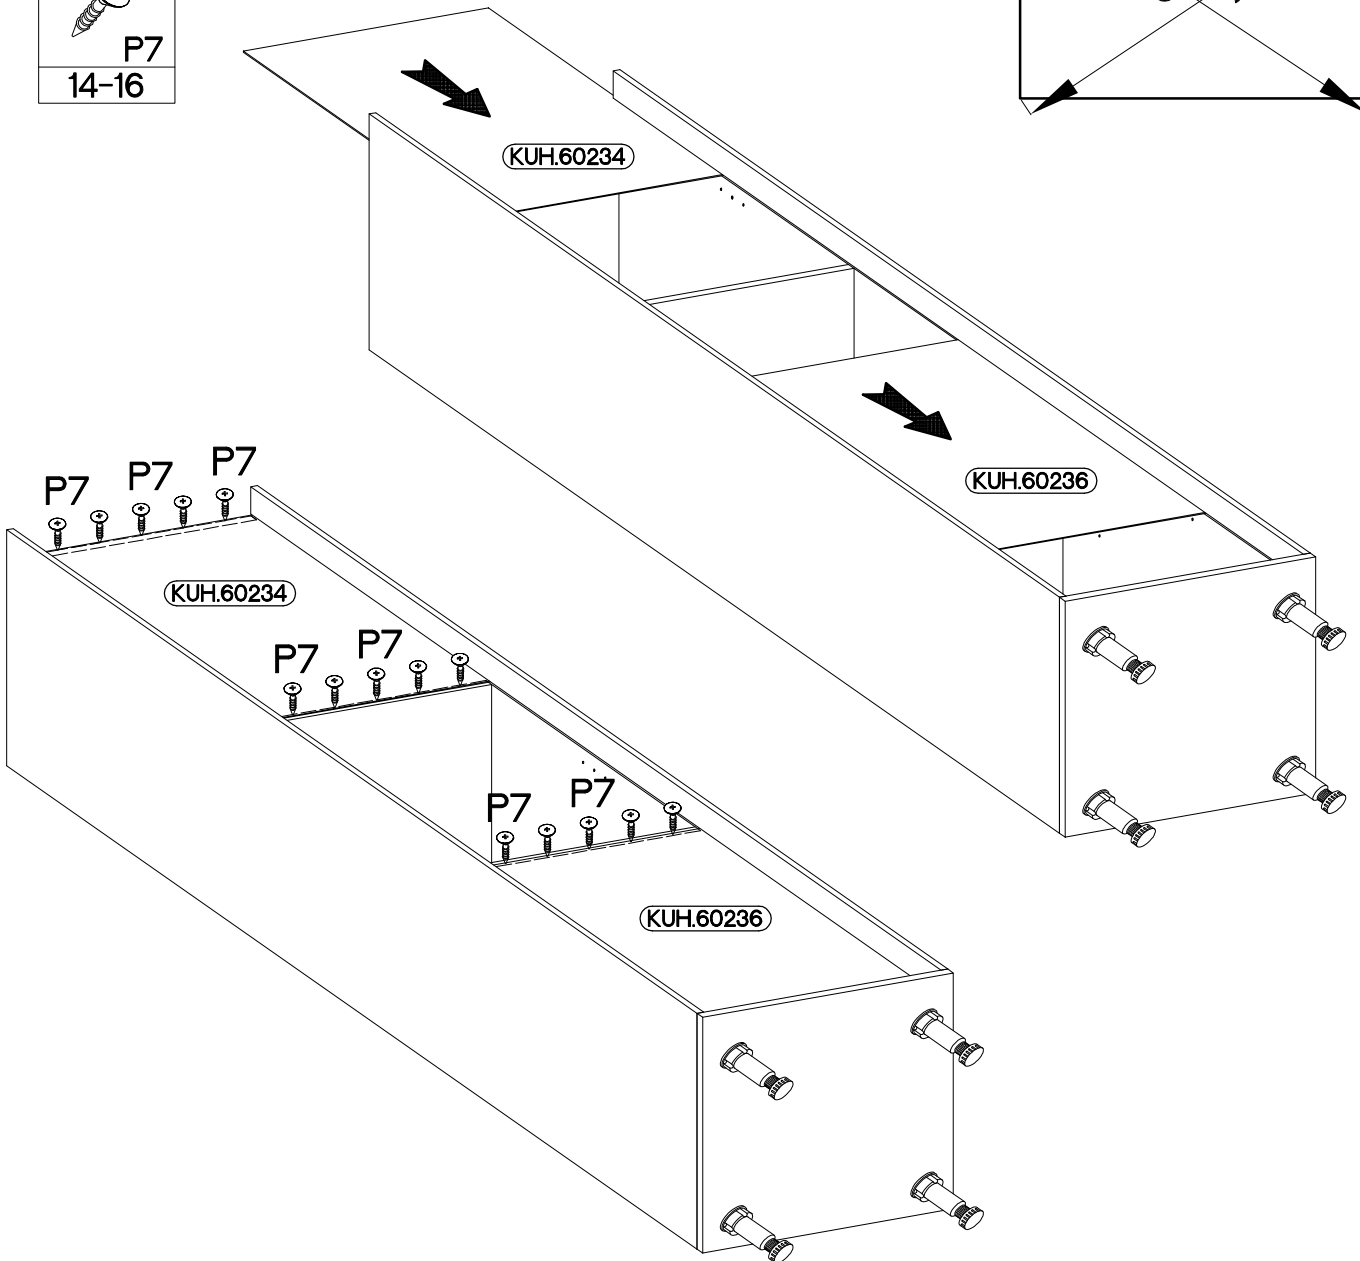

60
DP/DK/DPS/DKS-2150

KUH.30002
KUH.40201
KUH.40008

Ersatzteil Nummer	Dimension
KUH.10495	1983x555x16
KUH.10496	1983x555x16
KUH.30002 x3	566x430x16
KUH.40201	599x555x16
KUH.40008 x3	567x485x16
KUH.60234	681x585x2,5
KUH.60235	603x585x2,5
KUH.60236	708x585x2,5

2

+8x30mm  A 12

3

6,4 x 50mm

4

6,4 x 50mm

5

6,4 x 50mm

B

6

O

1

60 DP-2100 2F

60 DPS-2100 1F 3S

6

60 DK-2100 2F

60 DKS-2100 1F 3S

7

±3.0x20mm	
	L2
14-16	8

120x30x15mm  L25	+3.5x13mm  P5	F16  F16	+3.5x13mm  P5
1	2	2	4

- 
- 
- 
- 
- 

- 
- 
- 
- 

9

+5/19mm