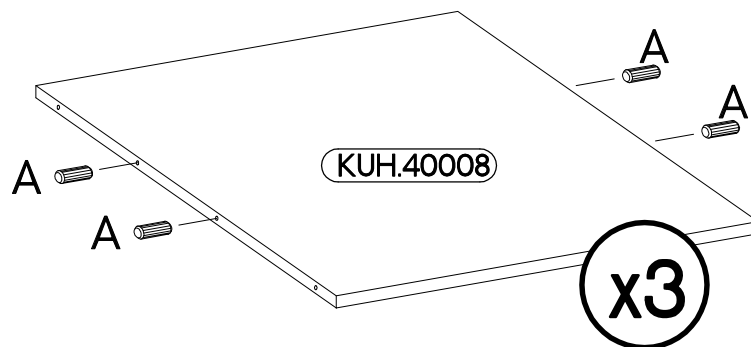

60
DP/DK/DPS/DKS-2150

KUH.30002
KUH.40201
KUH.40008

Ersatzteil Nummer	Dimension
KUH.10495	1983x555x16
KUH.10496	1983x555x16
KUH.30002 x3	566x430x16
KUH.40201	599x555x16
KUH.40008 x3	567x485x16
KUH.60234	681x585x2,5
KUH.60235	603x585x2,5
KUH.60236	708x585x2,5

$\varnothing 8 \times 30\text{mm}$ A 12	$6,4 \times 50\text{mm}$ B 18	E1 12	F16 2	F15 4
HG 5	J 12	L2 8	L25 1	O 1
P5 32	P7 14-16	L=135-170cm		

ISM-KUH-01799

1

L=135-170cm  F15 4	+3.5x13mm  P5 16
---	---

F15

2

+8x30mm  A 12

3

6,4 x 50mm

4

6,4 x 50mm

5

6,4 x 50mm