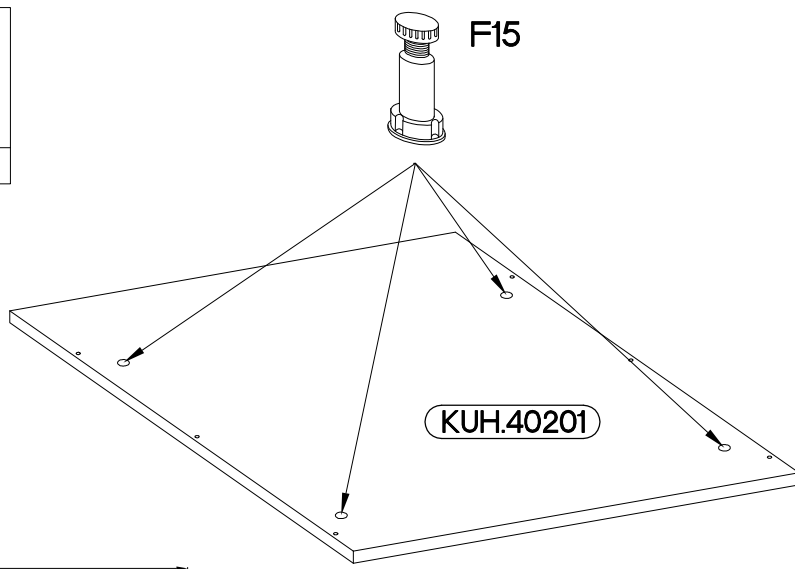

60
DP/DK/DPS/DKS-2150

KUH.30002
KUH.40201
KUH.40008

Ersatzteil Nummer	Dimension
KUH.10495	1983x555x16
KUH.10496	1983x555x16
KUH.30002 x3	566x430x16
KUH.40201	599x555x16
KUH.40008 x3	567x485x16
KUH.60234	681x585x2,5
KUH.60235	603x585x2,5
KUH.60236	708x585x2,5

$\varnothing 8 \times 30\text{mm}$ A 12	$6,4 \times 50\text{mm}$ B 18	E1 12	F16 2	F15 4
HG 5	J 12	L2 8	L25 1	O 1
P5 32	P7 14-16	L=135-170cm		

ISM-KUH-01799

1

L=135-170cm  F15 4	+3.5x13mm  P5 16
---	---

F15

2

+8x30mm  A 12

3

6,4 x 50mm

4

6,4 x 50mm

5

6,4 x 50mm