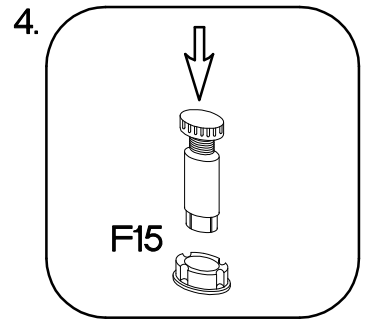

60
DP/DK/DPS/DKS-2150

KUH.30002
KUH.40201
KUH.40008

Ersatzteil Nummer	Dimension
KUH.10495	1983x555x16
KUH.10496	1983x555x16
KUH.30002 x3	566x430x16
KUH.40201	599x555x16
KUH.40008 x3	567x485x16
KUH.60234	681x585x2,5
KUH.60235	603x585x2,5
KUH.60236	708x585x2,5

$\varnothing 8 \times 30\text{mm}$ A 12	$6,4 \times 50\text{mm}$ B 18	E1 12	F16 2	F15 4
HG 5	J 12	L2 8	L25 1	O 1
P5 32	P7 14-16	L=135-170cm		

ISM-KUH-01799

1

L=135-170cm  F15 4	+3.5x13mm  P5 16
---	---

F15

2

+8x30mm  A 12

3

6,4 x 50mm

4

6,4 x 50mm

5

6,4 x 50mm