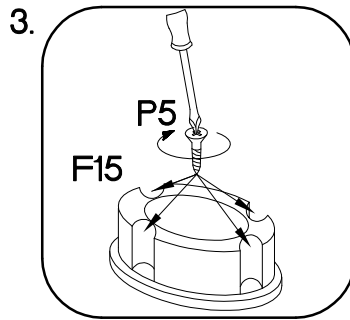

60
DP/DK/DPS/DKS-2150

KUH.30002
KUH.40201
KUH.40008

Ersatzteil Nummer	Dimension
KUH.10495	1983x555x16
KUH.10496	1983x555x16
KUH.30002 x3	566x430x16
KUH.40201	599x555x16
KUH.40008 x3	567x485x16
KUH.60234	681x585x2,5
KUH.60235	603x585x2,5
KUH.60236	708x585x2,5

$\varnothing 8 \times 30\text{mm}$ A 12	$6,4 \times 50\text{mm}$ B 18	E1 12	F16 2	F15 4
HG 5	J 12	L2 8	L25 1	O 1
P5 32	P7 14-16	L=135-170cm		

ISM-KUH-01799

1

L=135-170cm  F15 4	+3.5x13mm  P5 16
---	---

F15

2

+8x30mm  A 12

3

6,4 x 50mm

4

6,4 x 50mm

5

6,4 x 50mm