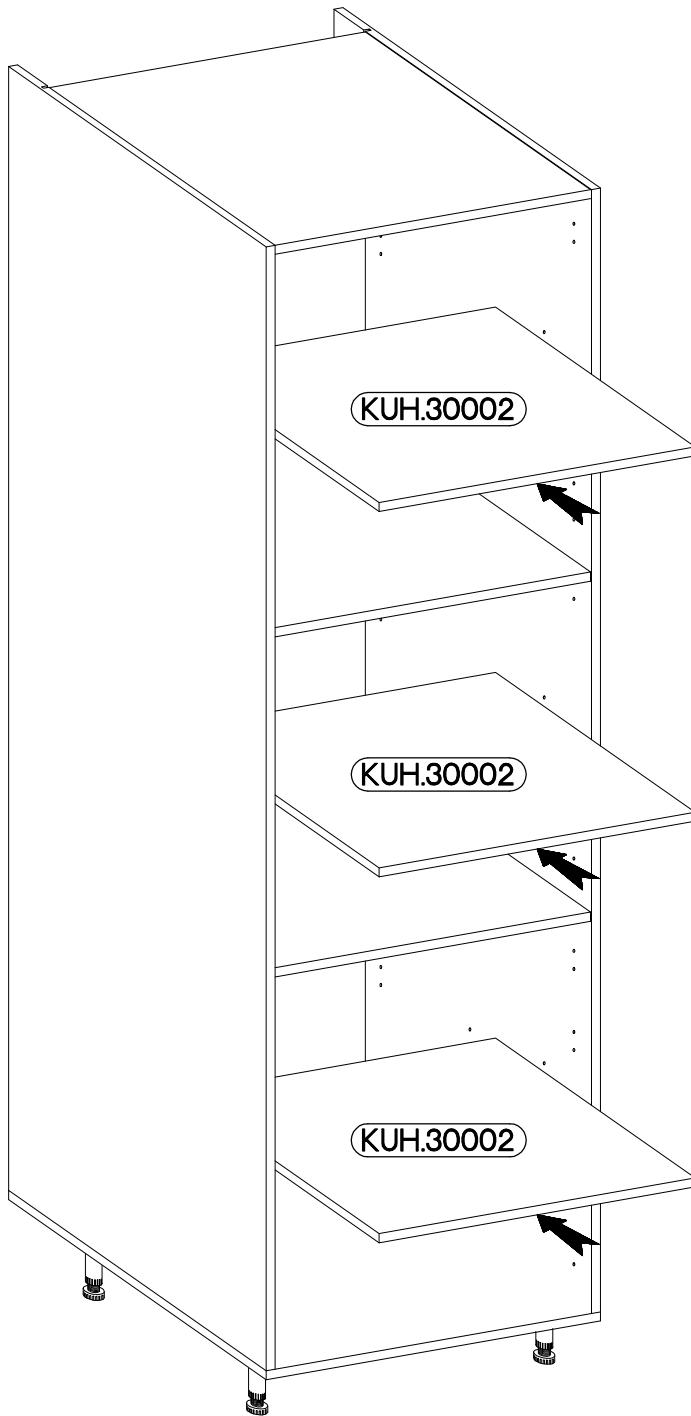

9

+5/19mm

J

12