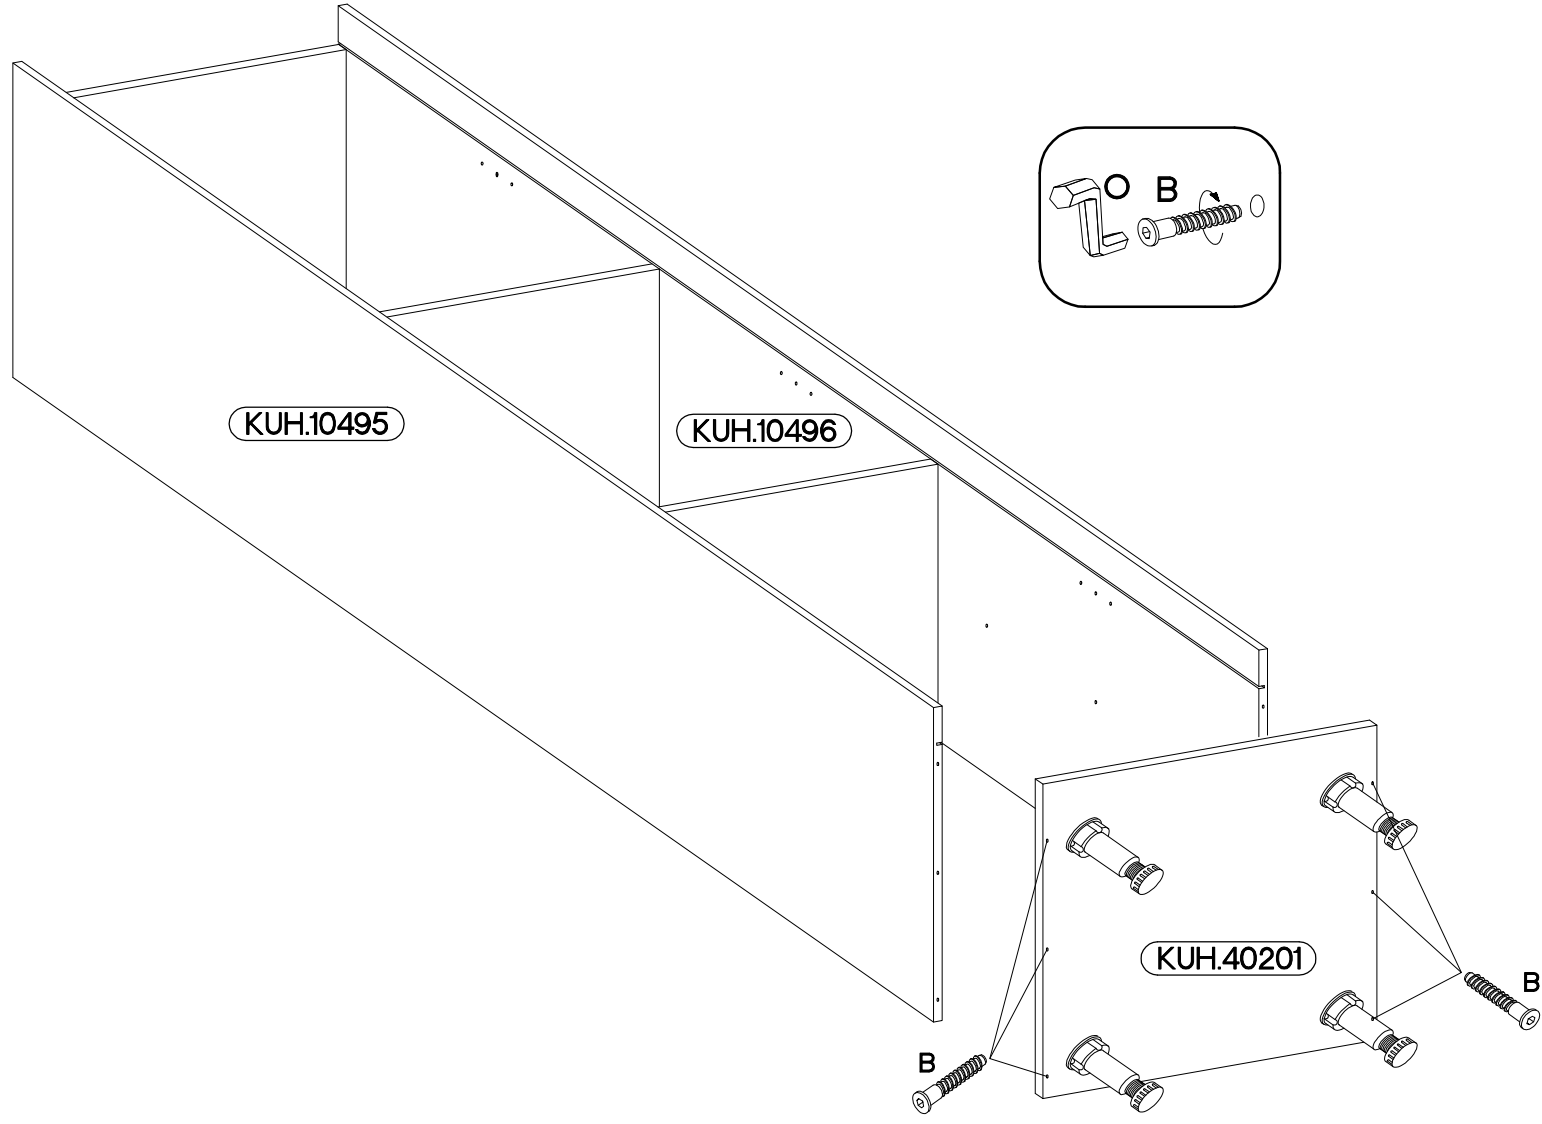

5

6,4 x 50mm

B

6

O

1