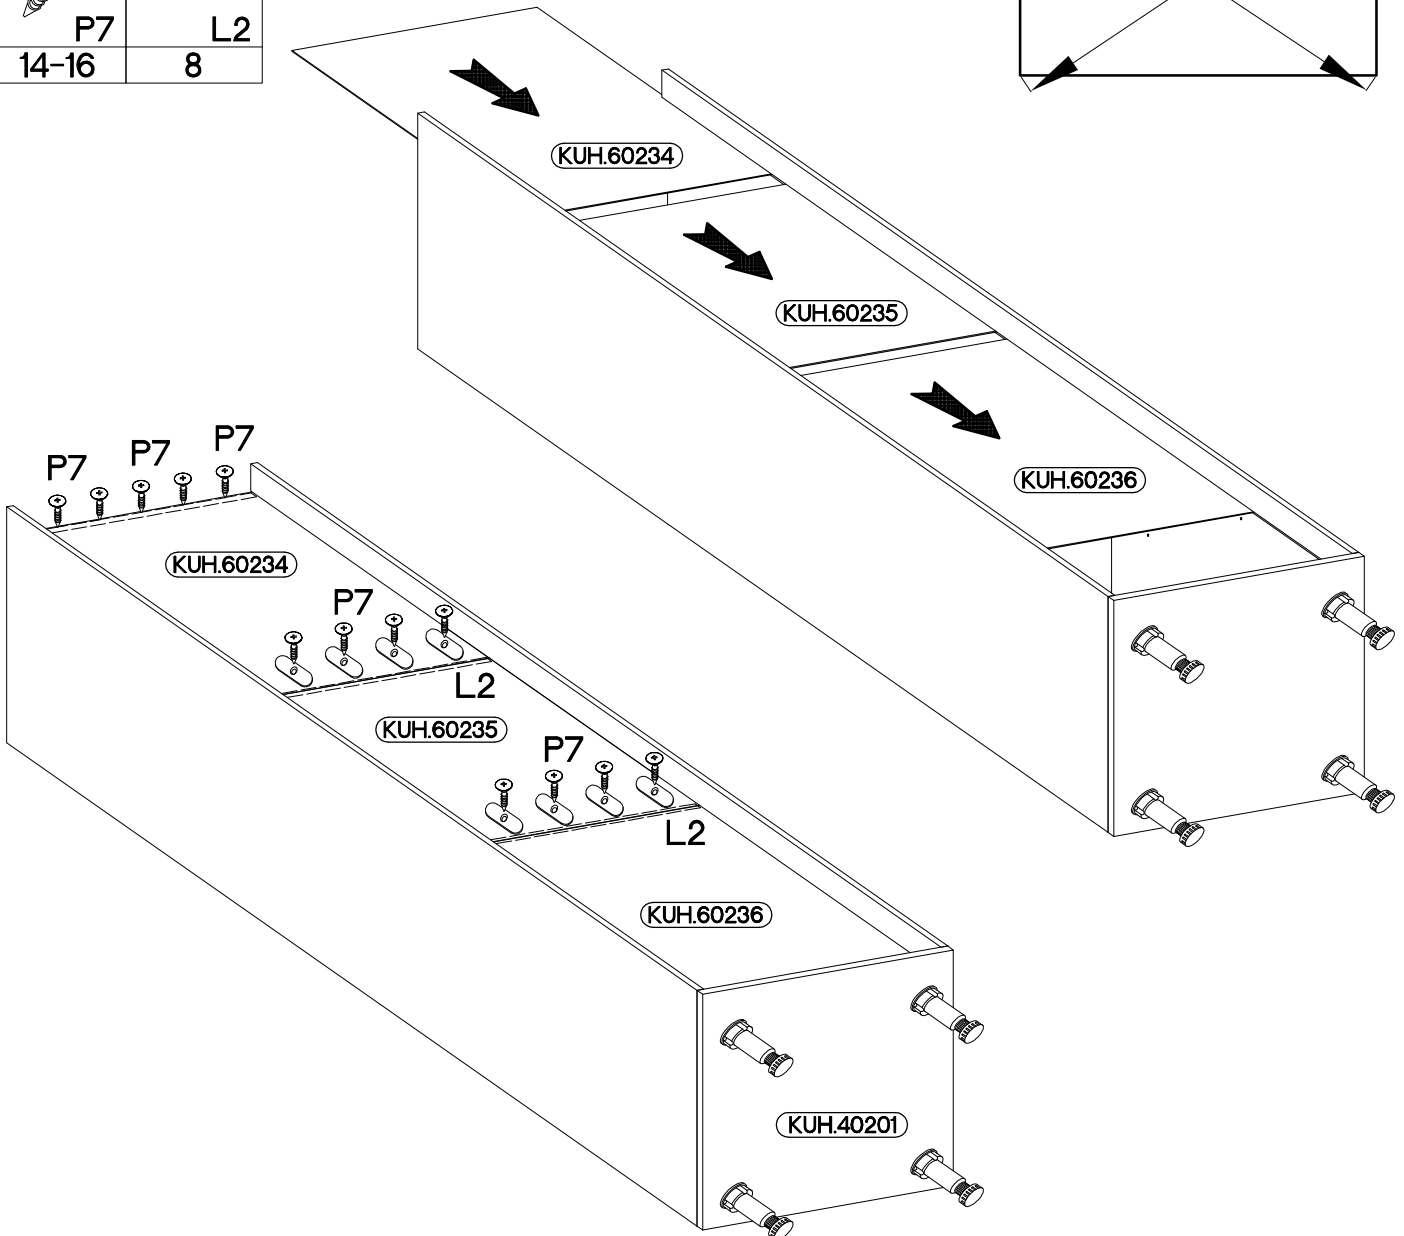

60
DP/DK/DPS/DKS-2150

KUH.30002
KUH.40201
KUH.40008

Ersatzteil Nummer	Dimension
KUH.10495	1983x555x16
KUH.10496	1983x555x16
KUH.30002 x3	566x430x16
KUH.40201	599x555x16
KUH.40008 x3	567x485x16
KUH.60234	681x585x2,5
KUH.60235	603x585x2,5
KUH.60236	708x585x2,5

2

+8x30mm  A 12

3

6,4 x 50mm

4

6,4 x 50mm

5

6,4 x 50mm

B

6

O

1

60 DP-2100 2F

60 DPS-2100 1F 3S

6

60 DK-2100 2F

60 DKS-2100 1F 3S

7

±3.0x20mm	
	L2
14-16	8

120x30x15mm  L25	+3.5x13mm  P5	F16  F16	+3.5x13mm  P5
1	2	2	4

- 
- 
- 
- 
- 

- 
- 
- 
- 

9

+5/19mm