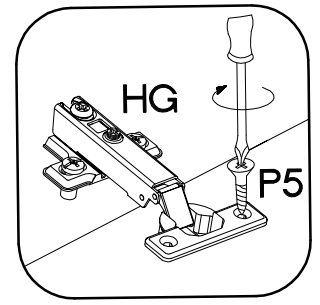

713x396 - 2szt.  
FRONT

80 D 2F BB

80 ZL 2F BB

80 G-72 2F

L=160mm	M4x22mm
S	U
2	4

Ersatzteil Numer	Dimension
KUH.71012 x2	713x396x16

ISM-KUH-01848

8

±35/0mm [CD] HG 4	±3.5x13mm P5 8
----------------------------	----------------------

9

L=160mm S 2	M4x22mm U 4
-------------------	-------------------