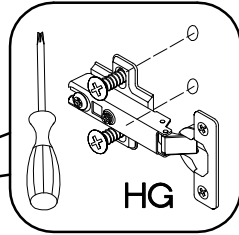

713x396 - 2szt.  
FRONT

80 D 2F BB

80 ZL 2F BB

80 G-72 2F

L=160mm	M4x22mm
S	U
2	4

Ersatzteil Numer	Dimension
KUH.71012 x2	713x396x16

ISM-KUH-01848

8

±35/0mm [CD] HG 4	±3.5x13mm P5 8
----------------------------	----------------------

9

L=160mm S 2	M4x22mm U 4
-------------------	-------------------