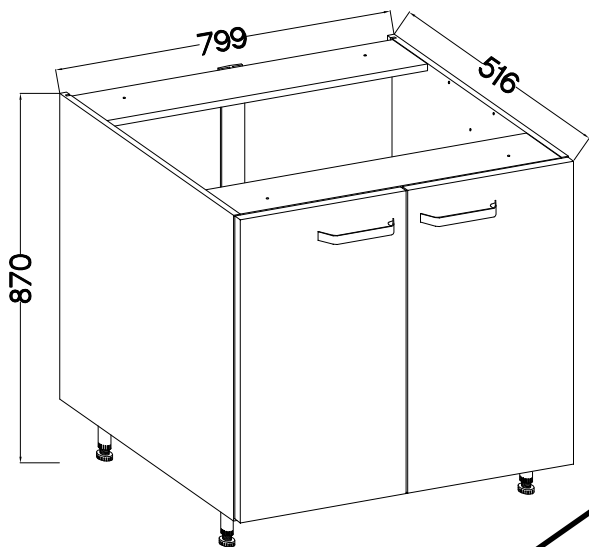

713x396 - 2szt.  
FRONT

80 D 2F BB

80 ZL 2F BB

80 G-72 2F

L=160mm	M4x22mm
S	U
2	4

Ersatzteil Numer	Dimension
KUH.71012 x2	713x396x16

ISM-KUH-01848

8

±35/0mm [CD] HG 4	±3.5x13mm P5 8
----------------------------	----------------------

9

L=160mm S 2	M4x22mm U 4
-------------------	-------------------