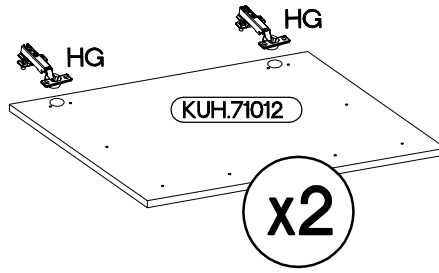

713x396 - 2szt.  
FRONT

80 D 2F BB

80 ZL 2F BB

80 G-72 2F

L=160mm	M4x22mm
S	U
2	4

Ersatzteil Numer	Dimension
KUH.71012 x2	713x396x16

ISM-KUH-01848

8

±35/0mm [CD] HG 4	±3.5x13mm P5 8
----------------------------	----------------------

9

L=160mm S 2	M4x22mm U 4
-------------------	-------------------