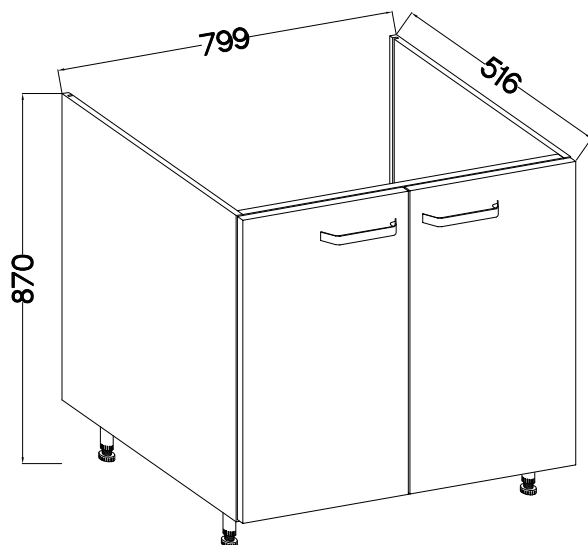

713x396 - 2szt.  
FRONT

80 D 2F BB

80 ZL 2F BB

80 G-72 2F

L=160mm	M4x22mm
S	U
2	4

Ersatzteil Numer	Dimension
KUH.71012 x2	713x396x16

ISM-KUH-01848

8

±35/0mm [CD] HG 4	±3.5x13mm P5 8
----------------------------	----------------------

9

L=160mm S 2	M4x22mm U 4
-------------------	-------------------