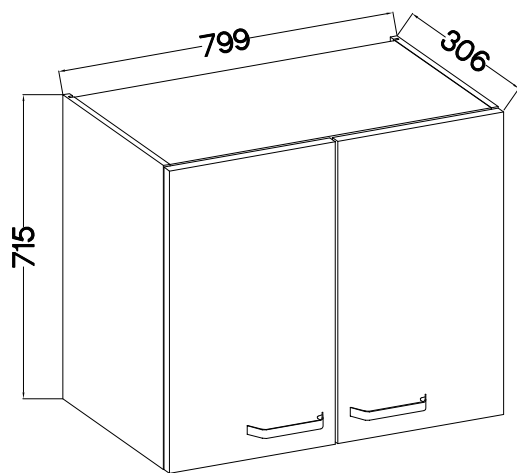

713x396 - 2szt.  
FRONT

80 D 2F BB

80 ZL 2F BB

80 G-72 2F

L=160mm	M4x22mm
S	U
2	4

Ersatzteil Numer	Dimension
KUH.71012 x2	713x396x16

ISM-KUH-01848

8

±35/0mm [CD] HG 4	±3.5x13mm P5 8
----------------------------	----------------------

9

L=160mm S 2	M4x22mm U 4
-------------------	-------------------