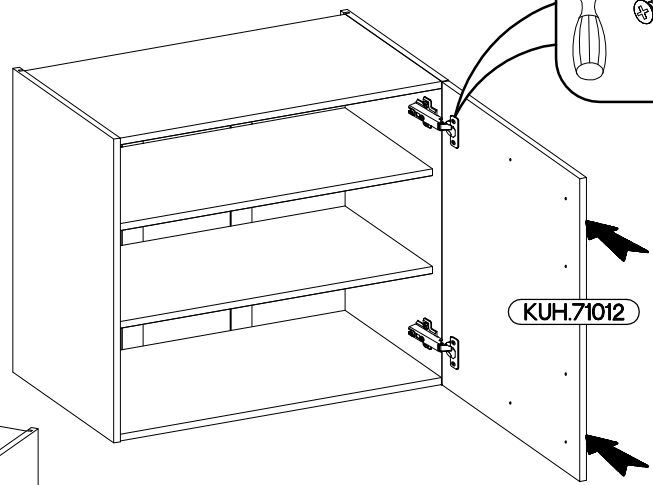

713x396 - 2szt.  
FRONT

80 D 2F BB

80 ZL 2F BB

80 G-72 2F

L=160mm	M4x22mm
S	U
2	4

Ersatzteil Numer	Dimension
KUH.71012 x2	713x396x16

ISM-KUH-01848

8

±35/0mm [CD] HG 4	±3.5x13mm P5 8
----------------------------	----------------------

9

L=160mm S 2	M4x22mm U 4
-------------------	-------------------