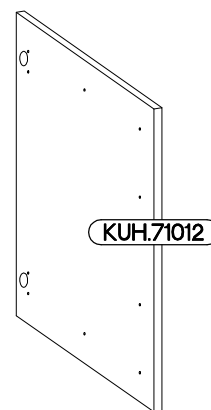

713x396 - 2szt.  
FRONT

80 D 2F BB

80 ZL 2F BB

80 G-72 2F

L=160mm	M4x22mm
S	U
2	4

Ersatzteil Numer	Dimension
KUH.71012 x2	713x396x16

ISM-KUH-01848

8

±35/0mm [CD] HG 4	±3.5x13mm P5 8
----------------------------	----------------------

9

L=160mm S 2	M4x22mm U 4
-------------------	-------------------