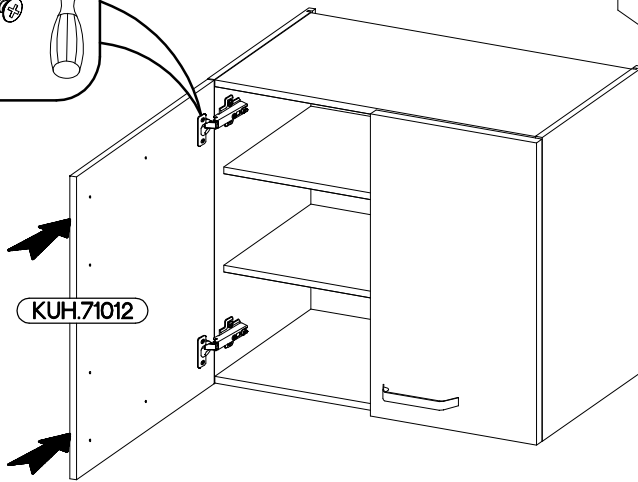

713x396 - 2szt.  
FRONT

80 D 2F BB

80 ZL 2F BB

80 G-72 2F

L=160mm	M4x22mm
S	U
2	4

Ersatzteil Numer	Dimension
KUH.71012 x2	713x396x16

ISM-KUH-01848

8

±35/0mm [CD] HG 4	±3.5x13mm P5 8
----------------------------	----------------------

9

L=160mm S 2	M4x22mm U 4
-------------------	-------------------