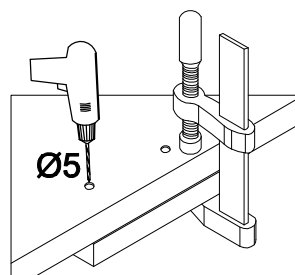

713x396 - 2szt.  
FRONT

80 D 2F BB

80 ZL 2F BB

80 G-72 2F

L=160mm	M4x22mm
S	U
2	4

Ersatzteil Numer	Dimension
KUH.71012 x2	713x396x16

ISM-KUH-01848

8

±35/0mm [CD] HG 4	±3.5x13mm P5 8
----------------------------	----------------------

9

L=160mm S 2	M4x22mm U 4
-------------------	-------------------