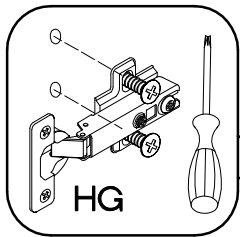

713x396 - 2szt.  
FRONT

80 D 2F BB

80 ZL 2F BB

80 G-72 2F

L=160mm	M4x22mm
S	U
2	4

Ersatzteil Numer	Dimension
KUH.71012 x2	713x396x16

ISM-KUH-01848

8

±35/0mm [CD] HG 4	±3.5x13mm P5 8
----------------------------	----------------------

9

L=160mm S 2	M4x22mm U 4
-------------------	-------------------