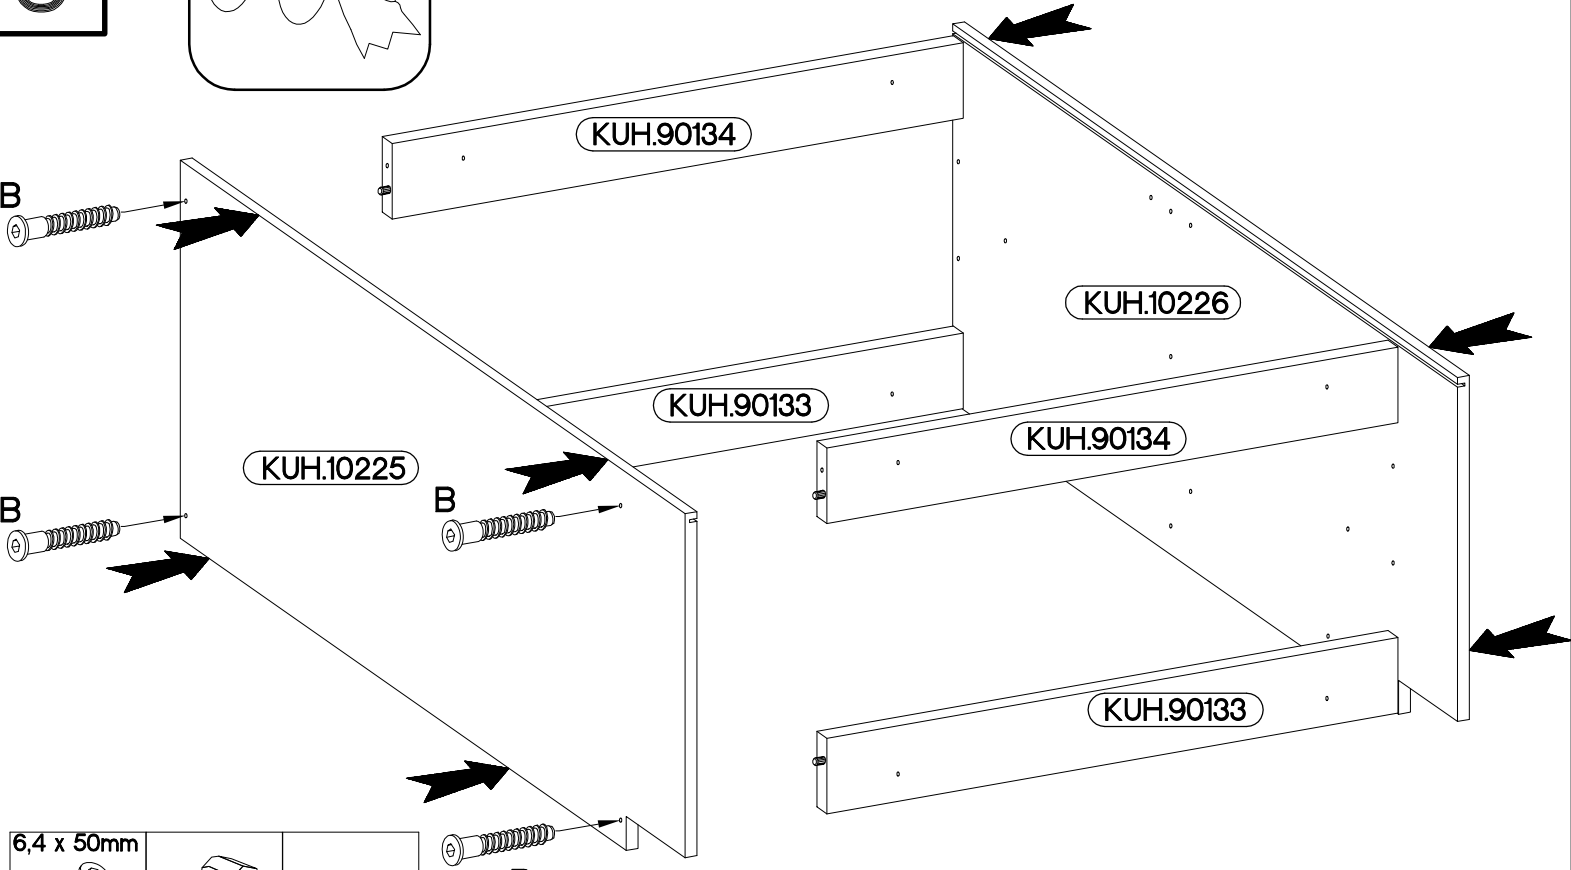

80 D 3S BB Premium Box

+8x30mm A	6,4 x 50mm B	 E1	 E9	6.5x48x16 F2
8	8	8	2	4
L1=680mm L1	 O	+4.0x45mm P4	+3.0x20mm P7	+4.0x35mm R3
1	1	2	10-15	4

1

6.5x48x16  F2 4	+8x30mm  A 8
--	---

x2

x2

2

6,4 x 50mm

B

4

O

1

E1

4

3

6,4 x 50mm

B

4

O

1

E1

4

6,4 x 50mm

4

5

6

4.0x45mm

P4

E9

2

2

7