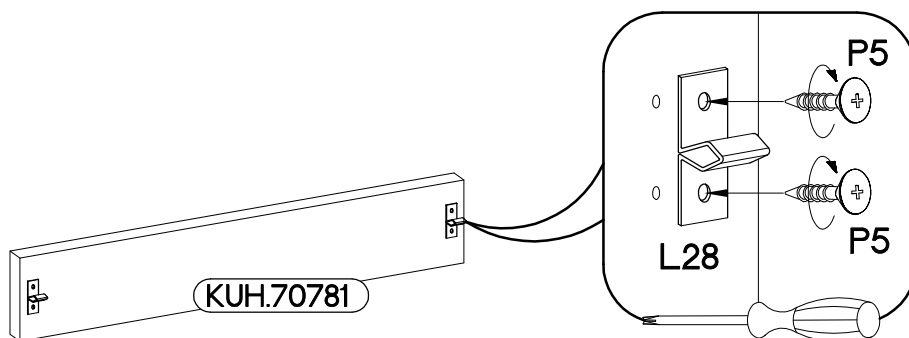

0.5h

60 D GAZ BB

FRONT

ISM-KUH-01202

1

	$\pm 3.5 \times 13 \text{mm}$
L28	P5
2	4

2