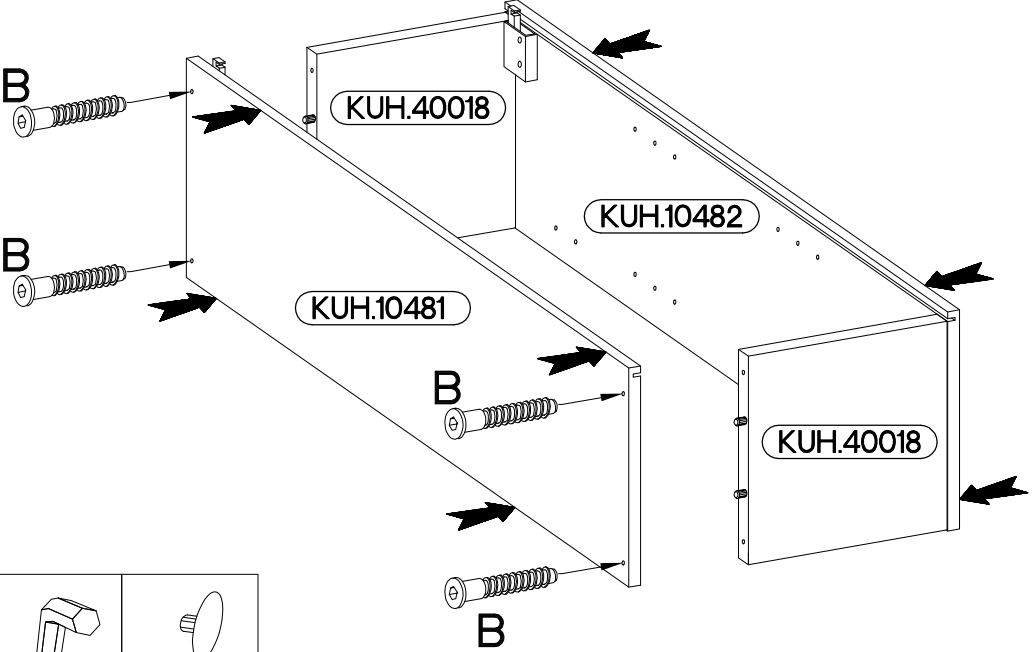

30 G-72 1F

Ersatzteil Nummer	Dimension
KUH.10481	715x290x16
KUH.10482	715x290x16
KUH.30012 x2	266x250x16
KUH.40018 x2	267x276x16
KUH.60349	713x285x2,5

A 8	B 8	E1 8	HG 2	J 8
L 1	R 1	O 1	P5 4	P7 8-10
			P8 4	

ISM-KUH-01789

1

 ‡8x30mm A	 ‡4.0x30mm P8	 L K25	 R K26
8	4	1	1

2

6,4 x 50mm		
		
B	O	E1
4	1	4

3

6,4 x 50mm		
		
B	O	E1
4	1	4

4