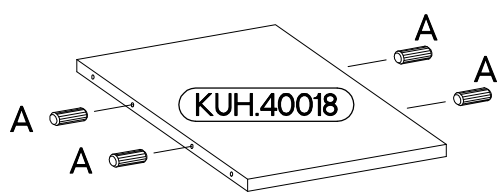

30 G-72 1F

Ersatzteil Nummer	Dimension
KUH.10481	715x290x16
KUH.10482	715x290x16
KUH.30012 x2	266x250x16
KUH.40018 x2	267x276x16
KUH.60349	713x285x2,5

A 8	B 8	E1 8	HG 2	J 8
L 1	R 1	O 1	P5 4	P7 8-10
			P8 4	

ISM-KUH-01789

1

 ‡8x30mm A	 ‡4.0x30mm P8	 L K25	 R K26
8	4	1	1

2

6,4 x 50mm		
		
B	O	E1
4	1	4

3

6,4 x 50mm		
		
B	O	E1
4	1	4

4