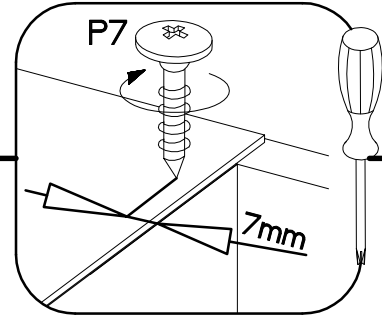

30 G-72 1F

Ersatzteil Nummer	Dimension
KUH.10481	715x290x16
KUH.10482	715x290x16
KUH.30012 x2	266x250x16
KUH.40018 x2	267x276x16
KUH.60349	713x285x2,5

A 8	B 8	E1 8	HG 2	J 8
L 1	R 1	O 1	P5 4	P7 8-10
			P8 4	

ISM-KUH-01789

1

 ‡8x30mm A	 ‡4.0x30mm P8	 L K25	 R K26
8	4	1	1

2

6,4 x 50mm		
		
B	O	E1
4	1	4

3

6,4 x 50mm		
		
B	O	E1
4	1	4

4

5

7

±5/19mm
J
8

8

FRONT