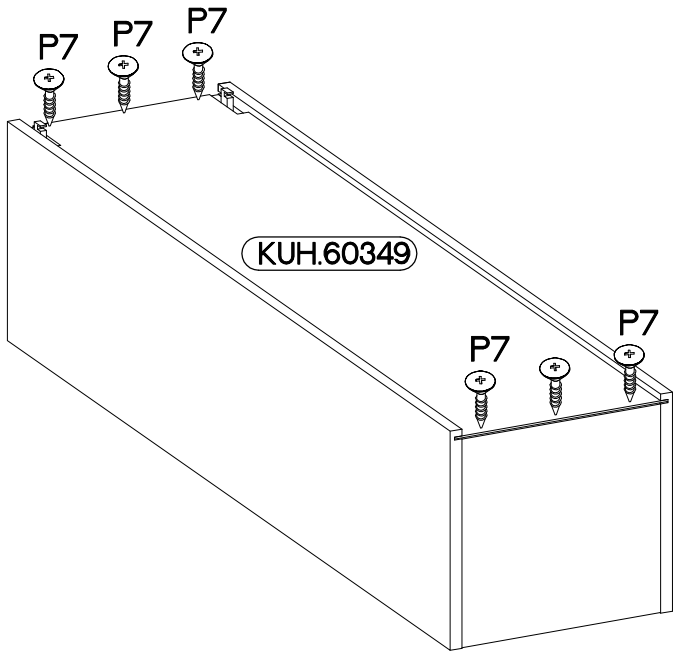

30 G-72 1F

Ersatzteil Nummer	Dimension
KUH.10481	715x290x16
KUH.10482	715x290x16
KUH.30012 x2	266x250x16
KUH.40018 x2	267x276x16
KUH.60349	713x285x2,5

A 8	B 8	E1 8	HG 2	J 8
L 1	R 1	O 1	P5 4	P7 8-10
			P8 4	

ISM-KUH-01789

1

 ‡8x30mm A	 ‡4.0x30mm P8	 L K25	 R K26
8	4	1	1

2

6,4 x 50mm		
		
B	O	E1
4	1	4

3

6,4 x 50mm		
		
B	O	E1
4	1	4

4

5

7

±5/19mm
J
8

8

FRONT