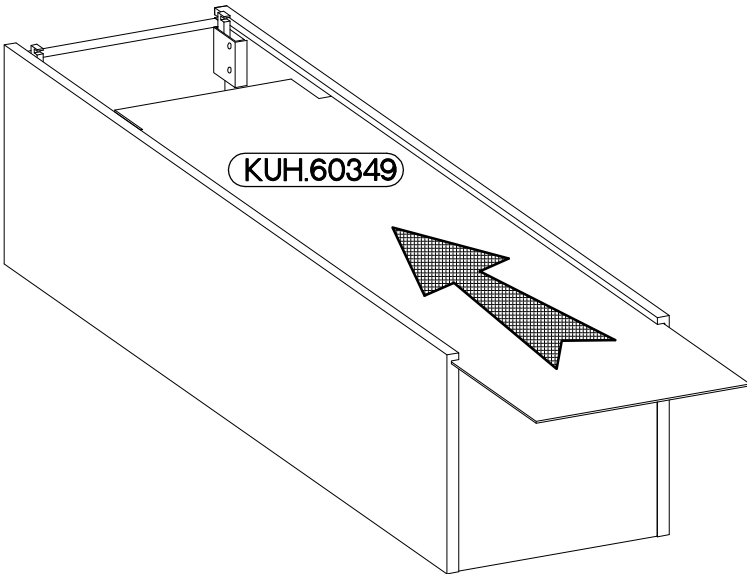

30 G-72 1F

Ersatzteil Nummer	Dimension
KUH.10481	715x290x16
KUH.10482	715x290x16
KUH.30012 x2	266x250x16
KUH.40018 x2	267x276x16
KUH.60349	713x285x2,5

A 8	B 8	E1 8	HG 2	J 8
L 1	R 1	O 1	P5 4	P7 8-10
			P8 4	

ISM-KUH-01789

1

 ‡8x30mm A	 ‡4.0x30mm P8	 L K25	 R K26
8	4	1	1

2

6,4 x 50mm		
		
B	O	E1
4	1	4

3

6,4 x 50mm		
		
B	O	E1
4	1	4

4