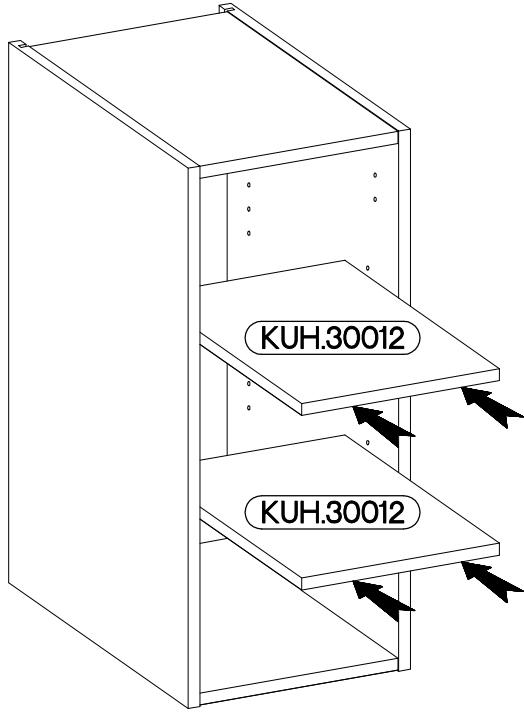

7

±5/19mm
J
8