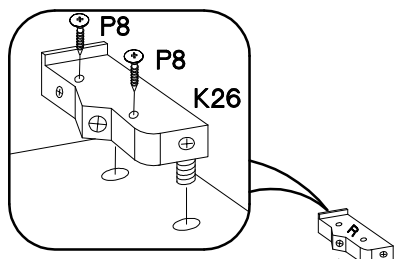

30 G-72 1F

Ersatzteil Nummer	Dimension
KUH.10481	715x290x16
KUH.10482	715x290x16
KUH.30012 x2	266x250x16
KUH.40018 x2	267x276x16
KUH.60349	713x285x2,5

A 8	B 8	E1 8	HG 2	J 8
L 1	R 1	O 1	P5 4	P7 8-10
			P8 4	

ISM-KUH-01789

1

 ‡8x30mm A	 ‡4.0x30mm P8	 L K25	 R K26
8	4	1	1

2

6,4 x 50mm		
		
B	O	E1
4	1	4

3

6,4 x 50mm		
		
B	O	E1
4	1	4

4

5

7

±5/19mm
J
8

8

FRONT