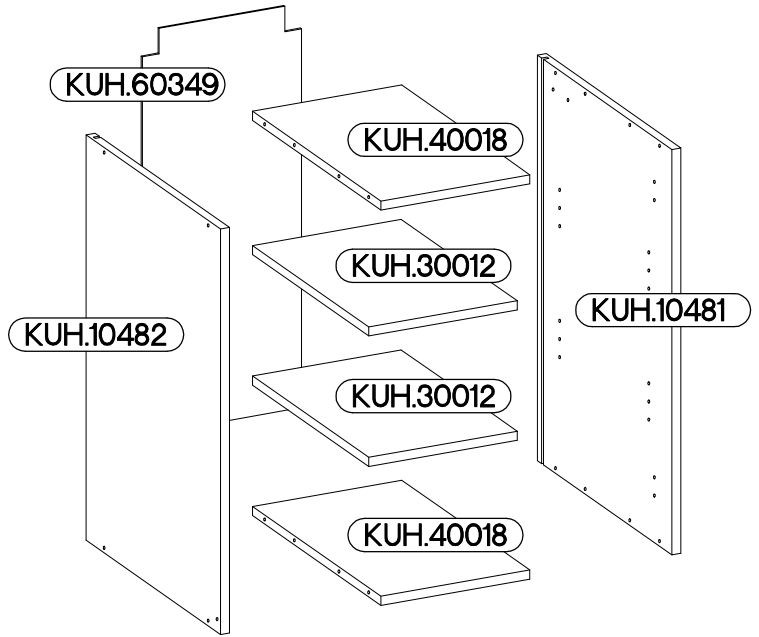

30 G-72 1F

Ersatzteil Nummer	Dimension
KUH.10481	715x290x16
KUH.10482	715x290x16
KUH.30012 x2	266x250x16
KUH.40018 x2	267x276x16
KUH.60349	713x285x2,5

A 8	B 8	E1 8	HG 2	J 8
L 1	R 1	O 1	P5 4	P7 8-10
			P8 4	

ISM-KUH-01789

1

 ‡8x30mm A	 ‡4.0x30mm P8	 L K25	 R K26
8	4	1	1

2

6,4 x 50mm		
		
B	O	E1
4	1	4

3

6,4 x 50mm		
		
B	O	E1
4	1	4

4

5

7

±5/19mm
J
8

8

FRONT