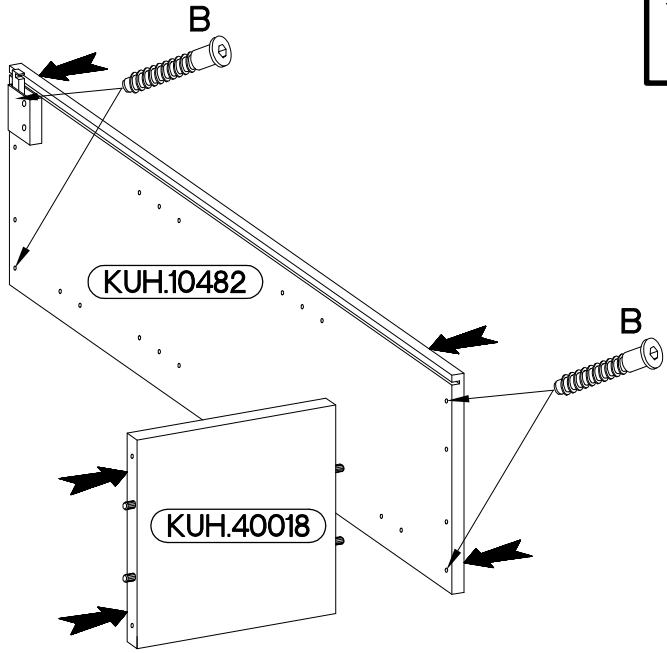

30 G-72 1F

Ersatzteil Nummer	Dimension
KUH.10481	715x290x16
KUH.10482	715x290x16
KUH.30012 x2	266x250x16
KUH.40018 x2	267x276x16
KUH.60349	713x285x2,5

A 8	B 8	E1 8	HG 2	J 8
L 1	R 1	O 1	P5 4	P7 8-10
			P8 4	

ISM-KUH-01789

1

 ‡8x30mm A	 ‡4.0x30mm P8	 L K25	 R K26
8	4	1	1

2

6,4 x 50mm		
		
B	O	E1
4	1	4

3

6,4 x 50mm		
		
B	O	E1
4	1	4

4

5

7

±5/19mm
J
8

8

FRONT