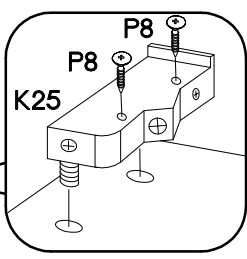

30 G-72 1F

Ersatzteil Nummer	Dimension
KUH.10481	715x290x16
KUH.10482	715x290x16
KUH.30012 x2	266x250x16
KUH.40018 x2	267x276x16
KUH.60349	713x285x2,5

A 8	B 8	E1 8	HG 2	J 8
L 1	R 1	O 1	P5 4	P7 8-10
			P8 4	

ISM-KUH-01789

1

 ‡8x30mm A	 ‡4.0x30mm P8	 L K25	 R K26
8	4	1	1

2

6,4 x 50mm		
		
B	O	E1
4	1	4

3

6,4 x 50mm		
		
B	O	E1
4	1	4

4

5

7

±5/19mm
J
8

8

FRONT