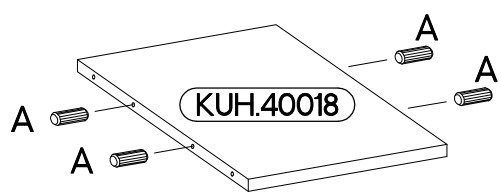

30 G-72 1F

Ersatzteil Nummer	Dimension
KUH.10481	715x290x16
KUH.10482	715x290x16
KUH.30012 x2	266x250x16
KUH.40018 x2	267x276x16
KUH.60349	713x285x2,5

A 8	B 8	E1 8	HG 2	J 8
L 1	R 1	O 1	P5 4	P7 8-10
			P8 4	

ISM-KUH-01789

1

 ‡8x30mm A	 ‡4.0x30mm P8	 L K25	 R K26
8	4	1	1

2

6,4 x 50mm		
		
B	O	E1
4	1	4

3

6,4 x 50mm		
		
B	O	E1
4	1	4

4