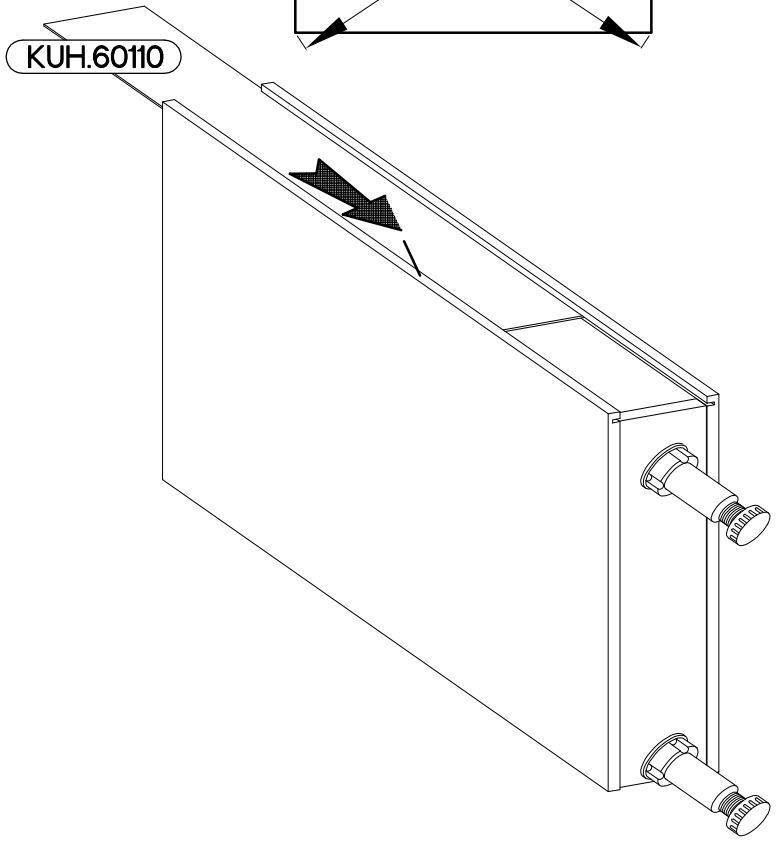

KUH.40194

Ersatzteil Nummer	Dimension
KUH.10474 x2	720x500x16
KUH.30088 x4	117x480x16
KUH.40056	117x485x16
KUH.40194	117x485x16
KUH.60110	713x135x2,5

ISM-KUH-01794

1

L-135-170cm  F15 2	+3.5x13mm  P5 8	+8x30mm  A 8
---	--	---

2

6,4 x 50mm  B 4	 O 1	 E1 4
--	---	--

3

6,4 x 50mm			
	B	O	E1
	4	1	4

4

±3.0x20mm	
	P7
	4

	ø3.5x13mm
F16	
1	P5
1	2

6