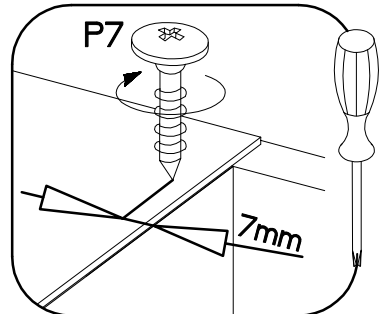

KUH.40194

Ersatzteil Nummer	Dimension
KUH.10474 x2	720x500x16
KUH.30088 x4	117x480x16
KUH.40056	117x485x16
KUH.40194	117x485x16
KUH.60110	713x135x2,5

ISM-KUH-01794

1

L-135-170cm  F15 2	+3.5x13mm  P5 8	+8x30mm  A 8
---	--	---

2

6,4 x 50mm  B 4	 O 1	 E1 4
--	---	--

3

6,4 x 50mm			
	B	O	E1
	4	1	4

4

±3.0x20mm	
	P7
	4

	ø3.5x13mm
F16	
1	P5
1	2

6