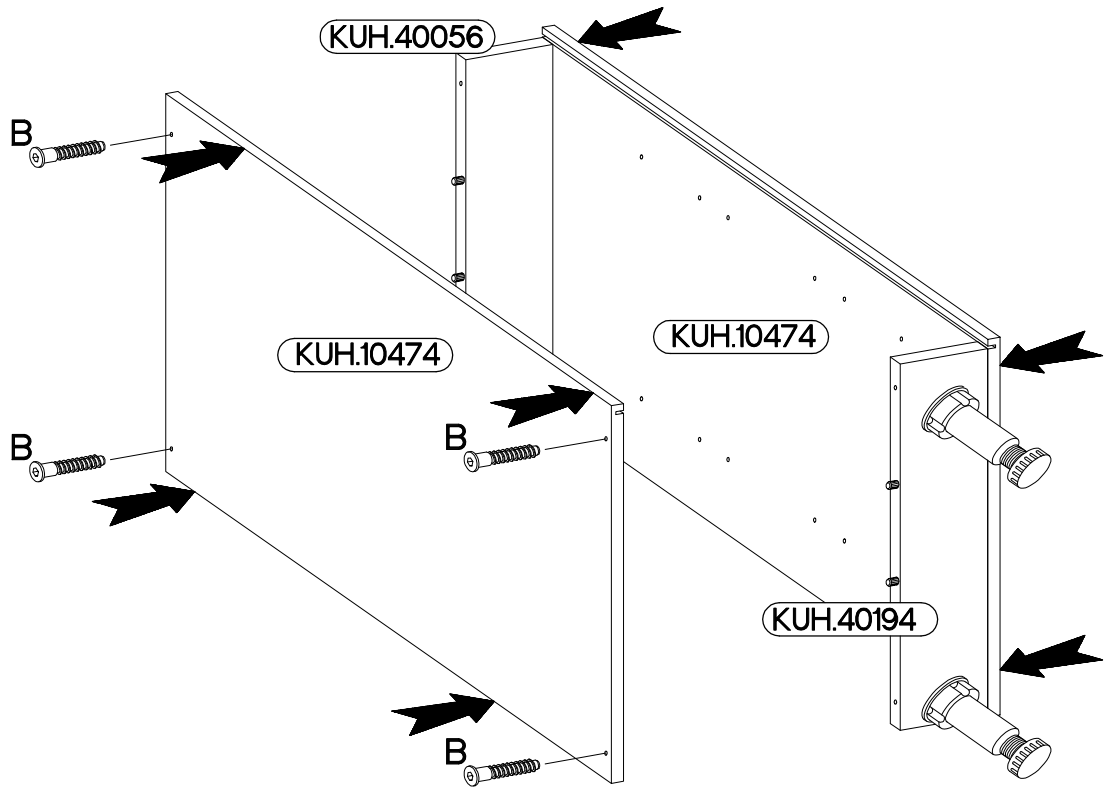

KUH.40194

Ersatzteil Nummer	Dimension
KUH.10474 x2	720x500x16
KUH.30088 x4	117x480x16
KUH.40056	117x485x16
KUH.40194	117x485x16
KUH.60110	713x135x2,5

ISM-KUH-01794

1

L-135-170cm  F15 2	+3.5x13mm  P5 8	+8x30mm  A 8
---	--	---

2

6,4 x 50mm  B 4	 O 1	 E1 4
--	---	--

3

6,4 x 50mm			
	B	O	E1
	4	1	4

4

±3.0x20mm	
	P7
	4

	ø3.5x13mm
F16	
1	P5
1	2

6