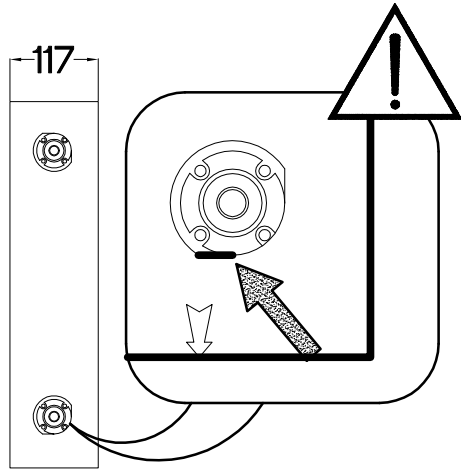

KUH.40194

Ersatzteil Nummer	Dimension
KUH.10474 x2	720x500x16
KUH.30088 x4	117x480x16
KUH.40056	117x485x16
KUH.40194	117x485x16
KUH.60110	713x135x2,5

ISM-KUH-01794

1

L-135-170cm  F15 2	+3.5x13mm  P5 8	+8x30mm  A 8
---	--	---

2

6,4 x 50mm  B 4	 O 1	 E1 4
--	---	--

3

6,4 x 50mm			
	B	O	E1
	4	1	4

4

±3.0x20mm	
	P7
	4

	ø3.5x13mm
F16	
1	P5
1	2

6