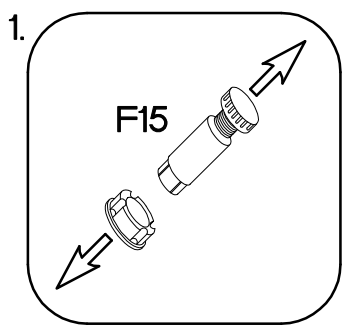

KUH.40194

Ersatzteil Nummer	Dimension
KUH.10474 x2	720x500x16
KUH.30088 x4	117x480x16
KUH.40056	117x485x16
KUH.40194	117x485x16
KUH.60110	713x135x2,5

ISM-KUH-01794

1

L-135-170cm  F15 2	+3.5x13mm  P5 8	+8x30mm  A 8
---	--	---

2

6,4 x 50mm  B 4	 O 1	 E1 4
--	---	--

3

6,4 x 50mm			
	B	O	E1
	4	1	4

4

±3.0x20mm	
	P7
	4

	ø3.5x13mm
F16	
1	P5
1	2

6