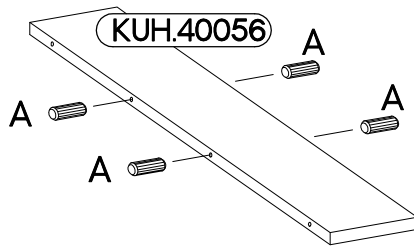

KUH.40194

Ersatzteil Nummer	Dimension
KUH.10474 x2	720x500x16
KUH.30088 x4	117x480x16
KUH.40056	117x485x16
KUH.40194	117x485x16
KUH.60110	713x135x2,5

ISM-KUH-01794

1

L-135-170cm  F15 2	+3.5x13mm  P5 8	+8x30mm  A 8
---	--	---

2

6,4 x 50mm  B 4	 O 1	 E1 4
--	---	--

3

6,4 x 50mm			
	B	O	E1
	4	1	4

4

±3.0x20mm	
	P7
	4

	ø3.5x13mm
F16	
1	P5
1	2

6