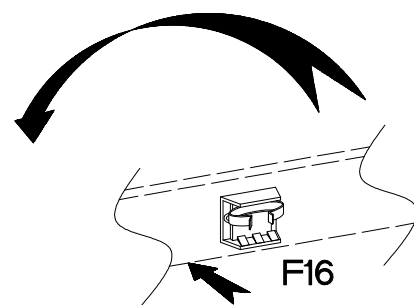

KUH.40194

Ersatzteil Nummer	Dimension
KUH.10474 x2	720x500x16
KUH.30088 x4	117x480x16
KUH.40056	117x485x16
KUH.40194	117x485x16
KUH.60110	713x135x2,5

ISM-KUH-01794

1

L-135-170cm  F15 2	+3.5x13mm  P5 8	+8x30mm  A 8
---	--	---

2

6,4 x 50mm  B 4	 O 1	 E1 4
--	---	--

3

6,4 x 50mm			
	B	O	E1
	4	1	4

4

±3.0x20mm	
	P7
	4

	ø3.5x13mm
F16	
1	P5
1	2

6