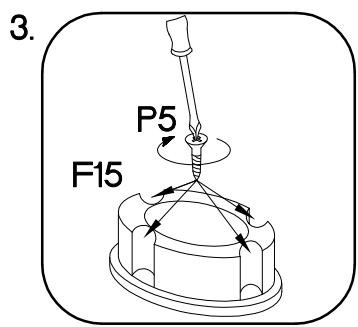

KUH.40194

Ersatzteil Nummer	Dimension
KUH.10474 x2	720x500x16
KUH.30088 x4	117x480x16
KUH.40056	117x485x16
KUH.40194	117x485x16
KUH.60110	713x135x2,5

ISM-KUH-01794

1

L-135-170cm  F15 2	+3.5x13mm  P5 8	+8x30mm  A 8
---	--	---

2

6,4 x 50mm  B 4	 O 1	 E1 4
--	---	--

3

6,4 x 50mm			
	B	O	E1
	4	1	4

4

±3.0x20mm	
	P7
	4

	ø3.5x13mm
F16	
1	P5
1	2

6