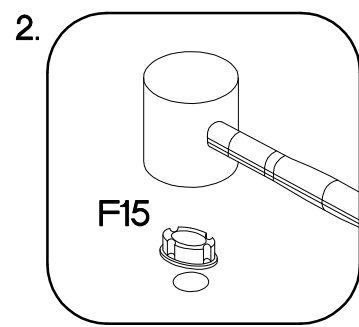

KUH.40194

Ersatzteil Nummer	Dimension
KUH.10474 x2	720x500x16
KUH.30088 x4	117x480x16
KUH.40056	117x485x16
KUH.40194	117x485x16
KUH.60110	713x135x2,5

ISM-KUH-01794

1

L-135-170cm  F15 2	+3.5x13mm  P5 8	+8x30mm  A 8
---	--	---

2

6,4 x 50mm  B 4	 O 1	 E1 4
--	---	--

3

6,4 x 50mm			
	B	O	E1
	4	1	4

4

±3.0x20mm	
	P7
	4

	ø3.5x13mm
F16	
1	P5
1	2

6