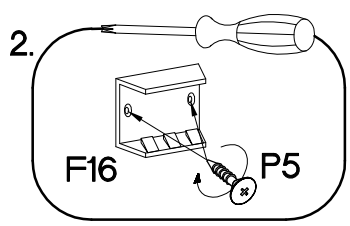

KUH.40194

Ersatzteil Nummer	Dimension
KUH.10474 x2	720x500x16
KUH.30088 x4	117x480x16
KUH.40056	117x485x16
KUH.40194	117x485x16
KUH.60110	713x135x2,5

ISM-KUH-01794

1

L-135-170cm  F15 2	+3.5x13mm  P5 8	+8x30mm  A 8
---	--	---

2

6,4 x 50mm  B 4	 O 1	 E1 4
--	---	--

3

6,4 x 50mm			
	B	O	E1
	4	1	4

4

±3.0x20mm	
	P7
	4

	ø3.5x13mm
F16	
1	P5
1	2

6