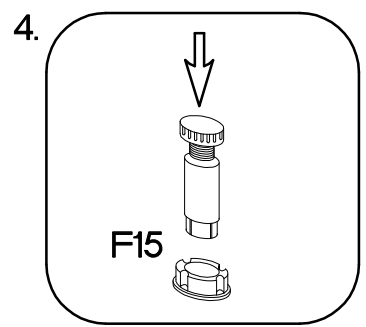

KUH.40194

Ersatzteil Nummer	Dimension
KUH.10474 x2	720x500x16
KUH.30088 x4	117x480x16
KUH.40056	117x485x16
KUH.40194	117x485x16
KUH.60110	713x135x2,5

ISM-KUH-01794

1

L-135-170cm  F15 2	+3.5x13mm  P5 8	+8x30mm  A 8
---	--	---

2

6,4 x 50mm  B 4	 O 1	 E1 4
--	---	--

3

6,4 x 50mm			
	B	O	E1
	4	1	4

4

±3.0x20mm	
	P7
	4

	ø3.5x13mm
F16	
1	P5
1	2

6