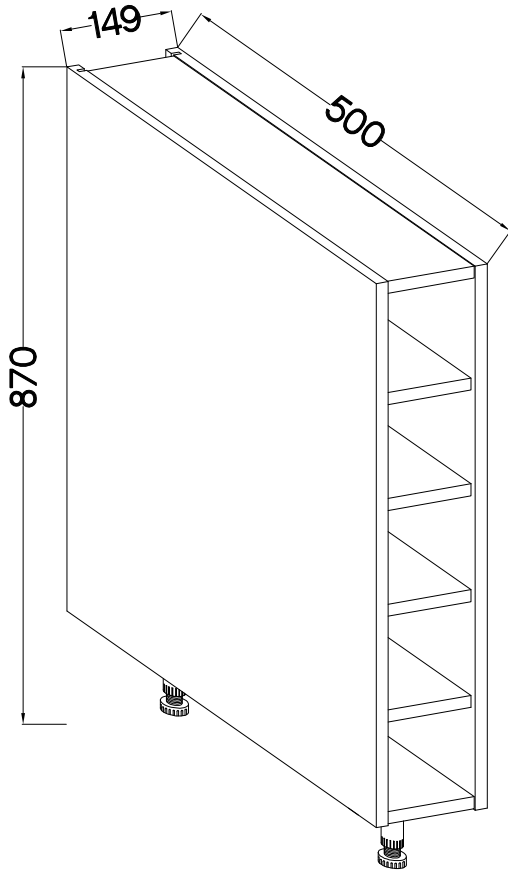

15 D OTW BB

KUH.60110

KUH.40056

KUH.10474

KUH.30088

KUH.30088

KUH.30088

KUH.30088

KUH.40194

Ersatzteil Nummer	Dimension
KUH.10474 x2	720x500x16
KUH.30088 x4	117x480x16
KUH.40056	117x485x16
KUH.40194	117x485x16
KUH.60110	713x135x2,5

ISM-KUH-01794

1

L-135-170cm  F15 2	+3.5x13mm  P5 8	+8x30mm  A 8
---	--	---

2

6,4 x 50mm  B 4	 O 1	 E1 4
--	---	--

3

6,4 x 50mm			
	B	O	E1
	4	1	4

4

±3.0x20mm	
	P7
	4

	ø3.5x13mm
F16	
1	P5
1	2

6