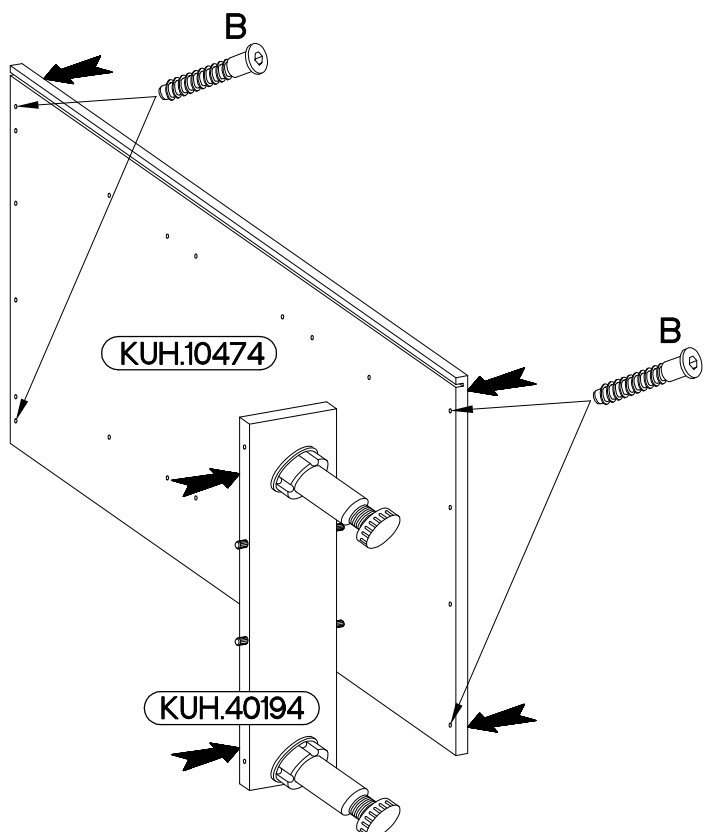

15 D OTW BB

KUH.60110

KUH.40056

KUH.10474

KUH.30088

KUH.30088

KUH.30088

KUH.30088

KUH.40194

Ersatzteil Nummer	Dimension
KUH.10474 x2	720x500x16
KUH.30088 x4	117x480x16
KUH.40056	117x485x16
KUH.40194	117x485x16
KUH.60110	713x135x2,5

ISM-KUH-01794

1

L-135-170cm  F15 2	+3.5x13mm  P5 8	+8x30mm  A 8
---	--	---

2

6,4 x 50mm  B 4	 O 1	 E1 4
--	---	--

3

6,4 x 50mm			
	B	O	E1
	4	1	4

4

±3.0x20mm	
	P7
	4

	ø3.5x13mm
F16	
1	P5
1	2

6