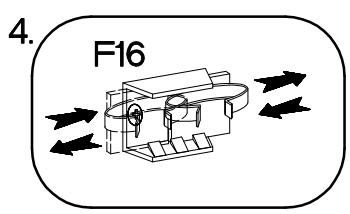

KUH.40194

Ersatzteil Nummer	Dimension
KUH.10474 x2	720x500x16
KUH.30088 x4	117x480x16
KUH.40056	117x485x16
KUH.40194	117x485x16
KUH.60110	713x135x2,5

ISM-KUH-01794

1

L-135-170cm  F15 2	+3.5x13mm  P5 8	+8x30mm  A 8
---	--	---

2

6,4 x 50mm  B 4	 O 1	 E1 4
--	---	--

3

6,4 x 50mm			
	B	O	E1
	4	1	4

4

±3.0x20mm	
	P7
	4

	ø3.5x13mm
F16	
1	P5
1	2

6