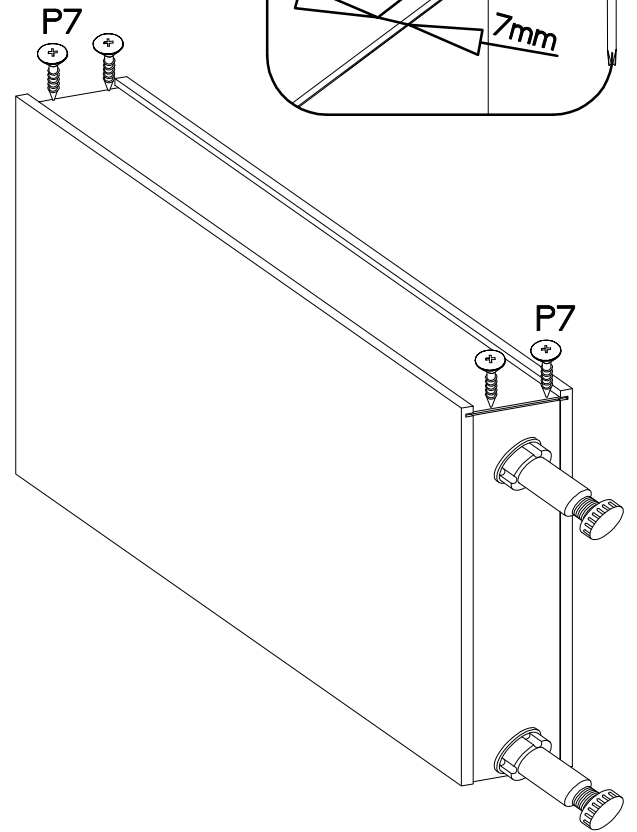

KUH.40194

Ersatzteil Nummer	Dimension
KUH.10474 x2	720x500x16
KUH.30088 x4	117x480x16
KUH.40056	117x485x16
KUH.40194	117x485x16
KUH.60110	713x135x2,5

ISM-KUH-01794

1

L-135-170cm  F15 2	+3.5x13mm  P5 8	+8x30mm  A 8
---	--	---

2

6,4 x 50mm  B 4	 O 1	 E1 4
--	---	--

3

6,4 x 50mm			
	B	O	E1
	4	1	4

4

±3.0x20mm	
	P7
	4

	ø3.5x13mm
F16	
1	P5
1	2

6