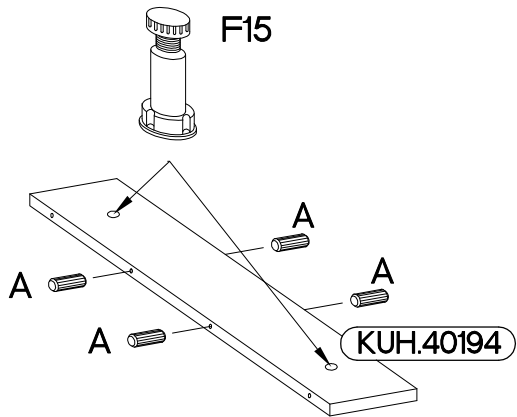

KUH.40194

Ersatzteil Nummer	Dimension
KUH.10474 x2	720x500x16
KUH.30088 x4	117x480x16
KUH.40056	117x485x16
KUH.40194	117x485x16
KUH.60110	713x135x2,5

ISM-KUH-01794

1

L-135-170cm  F15 2	+3.5x13mm  P5 8	+8x30mm  A 8
---	--	---

2

6,4 x 50mm  B 4	 O 1	 E1 4
--	---	--

3

6,4 x 50mm			
	B	O	E1
	4	1	4

4

±3.0x20mm	
	P7
	4

	ø3.5x13mm
F16	
1	P5
1	2

6